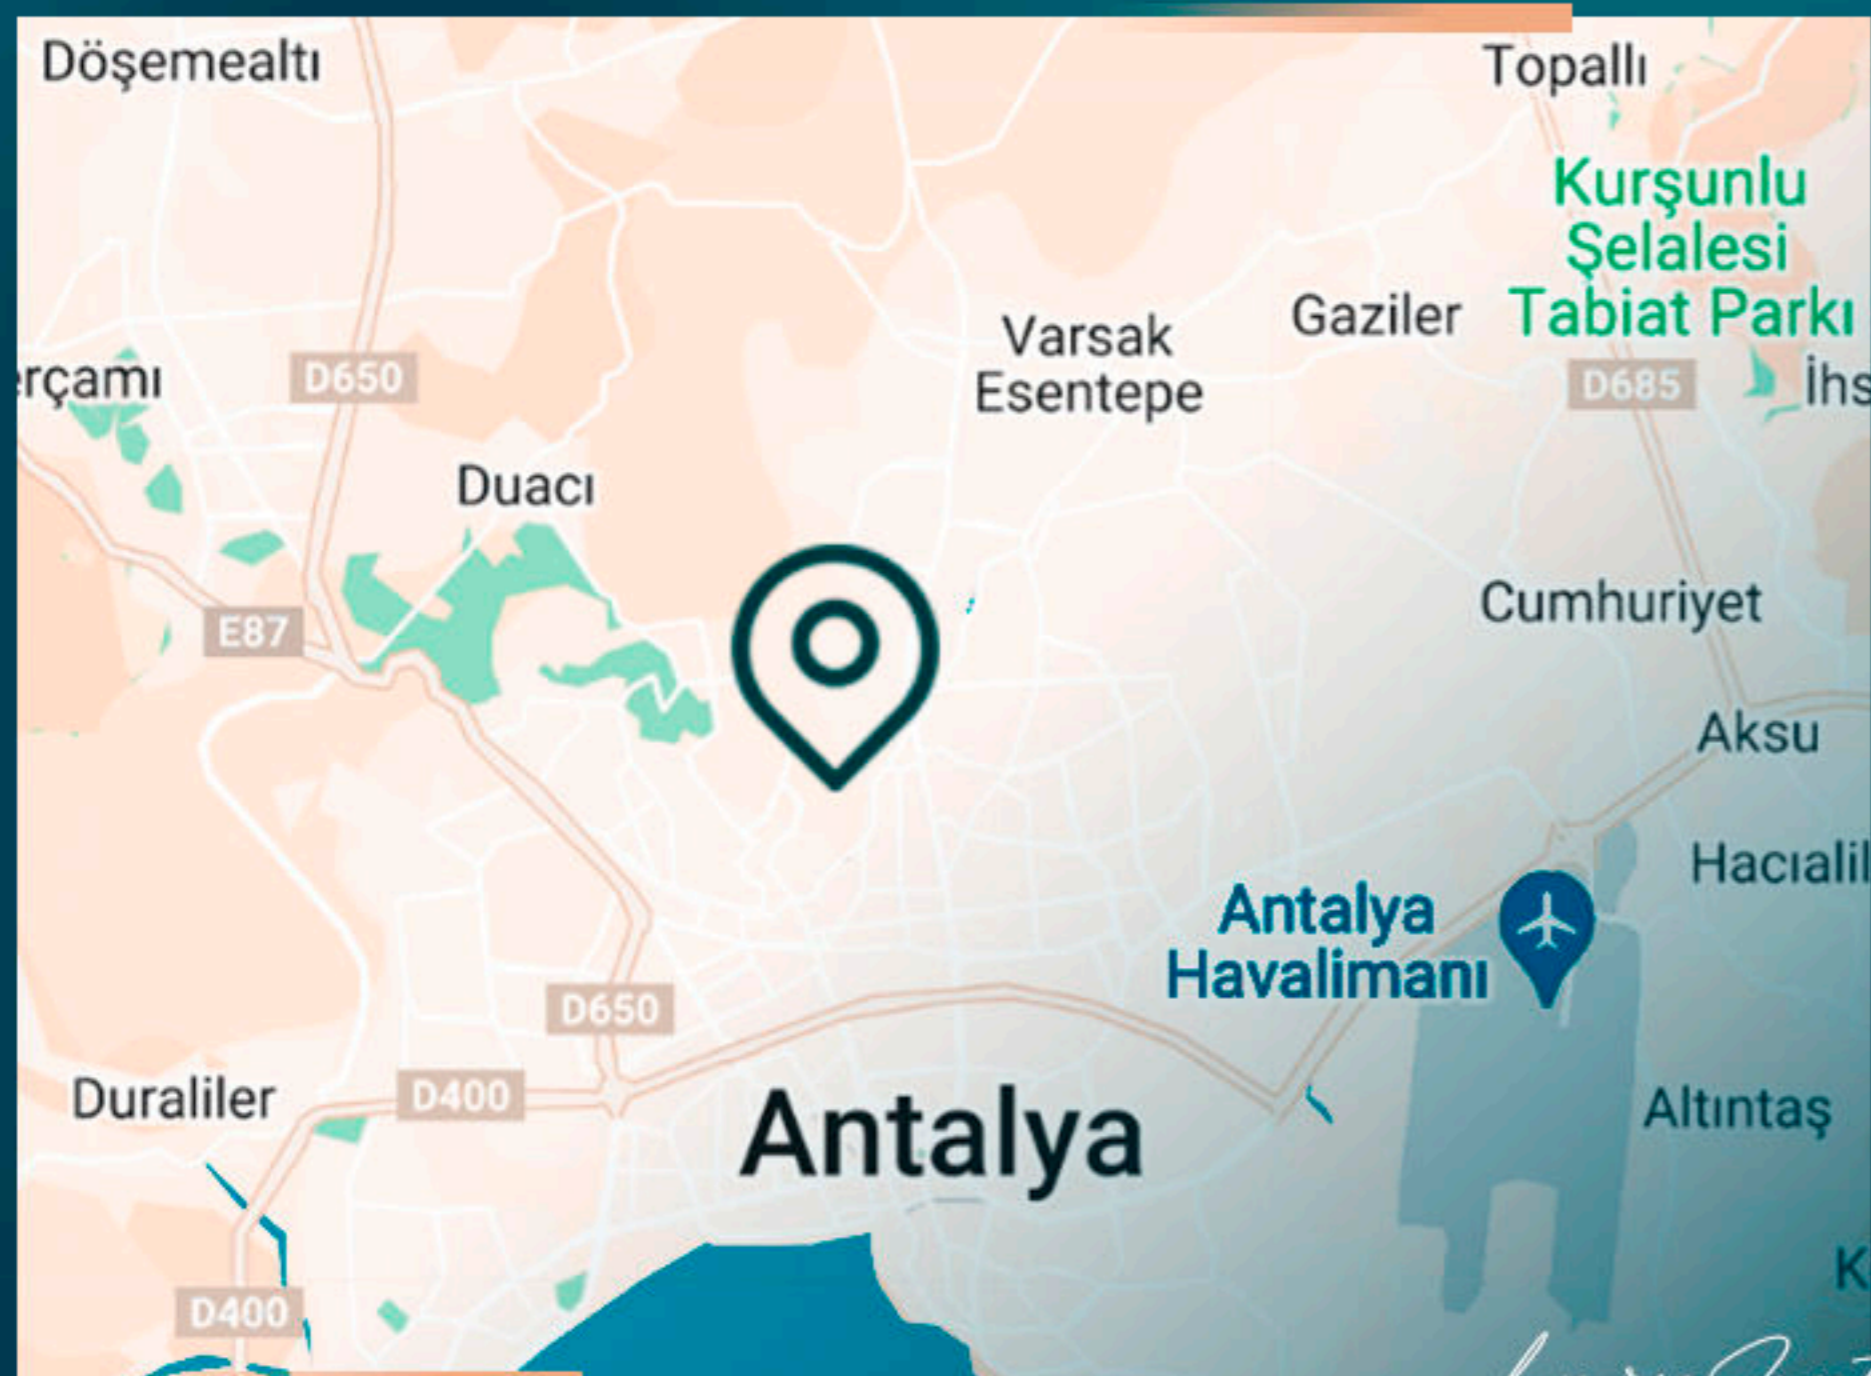

Luxury Investing

МЕСТОПОЛОЖЕНИЕ ОБЪЕКТА

- В 2 минутах от трамвайной остановки
- В 15 минутах езды от аэропорта Анталии
- В 10 минутах езды от торгового центра Анталии
- В 10 минутах езды от больниц
- В 10 минутах езды от школ