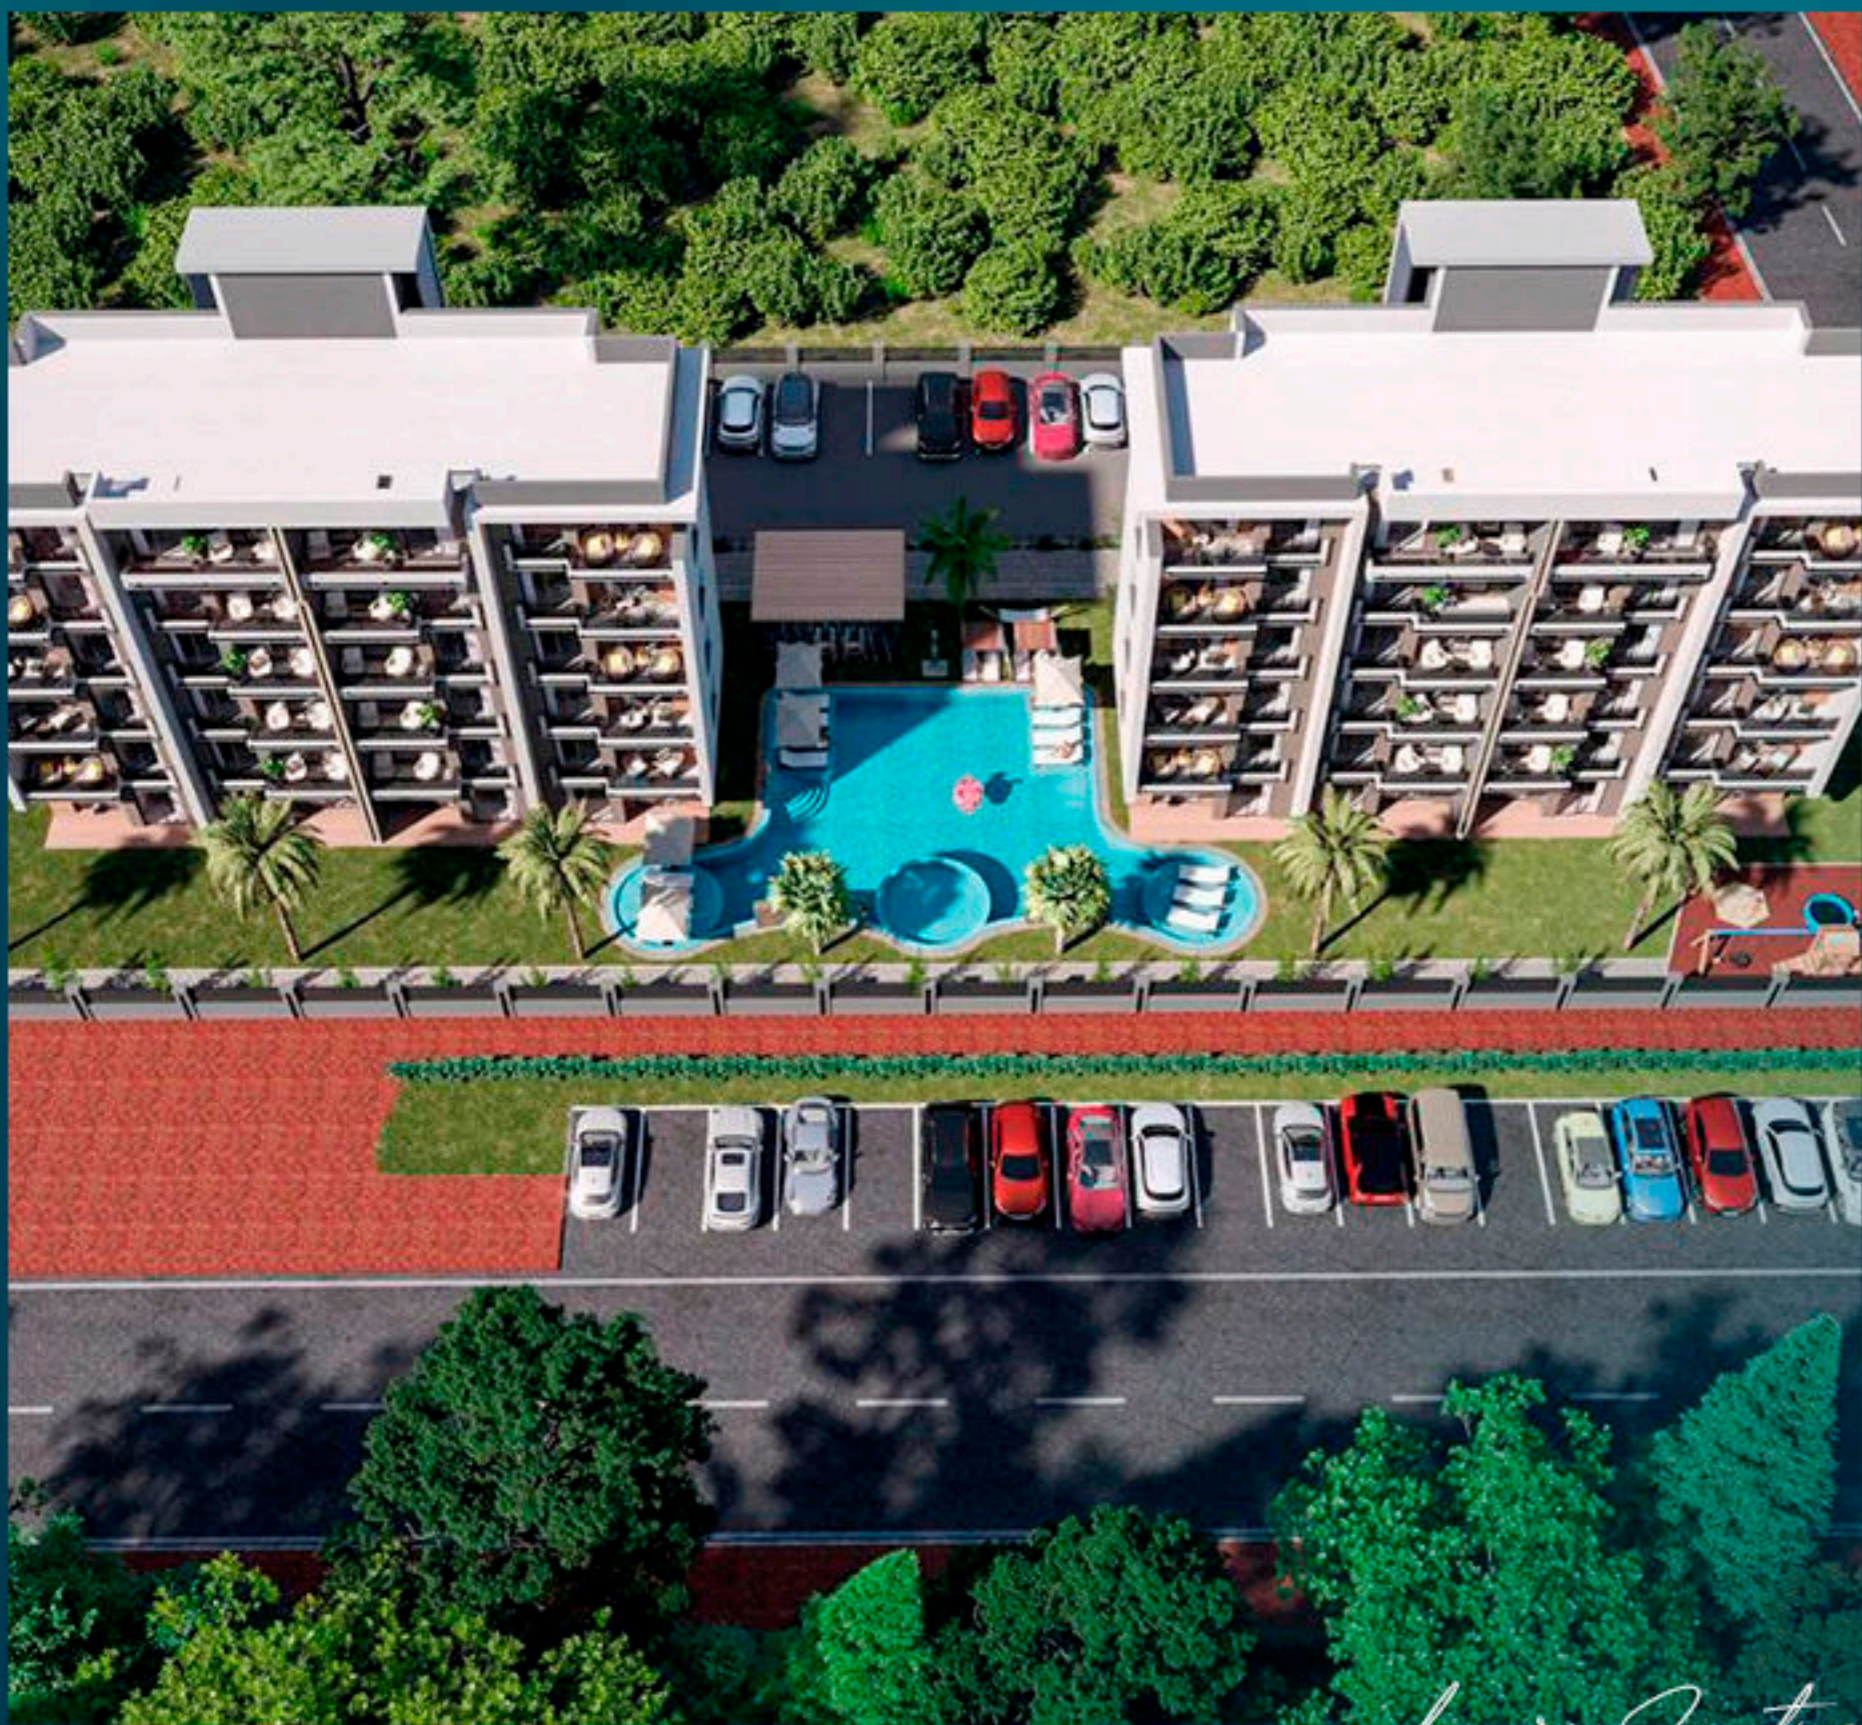

## ДЕТАЛИ ПРОЕКТА

Этот проект, благодаря своему уникальному расположению в районе Кепез в Анталии, несомненно, станет одним из лучших проектов во всей Анталии.

Эти резиденции предлагают вам привилегированные варианты проживания, но вместе с тем они несут в себе новый стиль жизни, который откроет для вас счастье без потери качества. Наслаждайтесь комплексом вместе со своей семьей.

*Luxury Investing*

Проект состоит из 48 роскошных квартир в 2 блоках с цокольным + 5 этажами на площади 2 954 кв. м. На каждом этаже по 4 квартиры типа 1+1. Общая площадь квартир составляет 55 кв.м.

Этот объект имеет множество особенностей, которые продуманы до мельчайших деталей и реализованы для Вас.