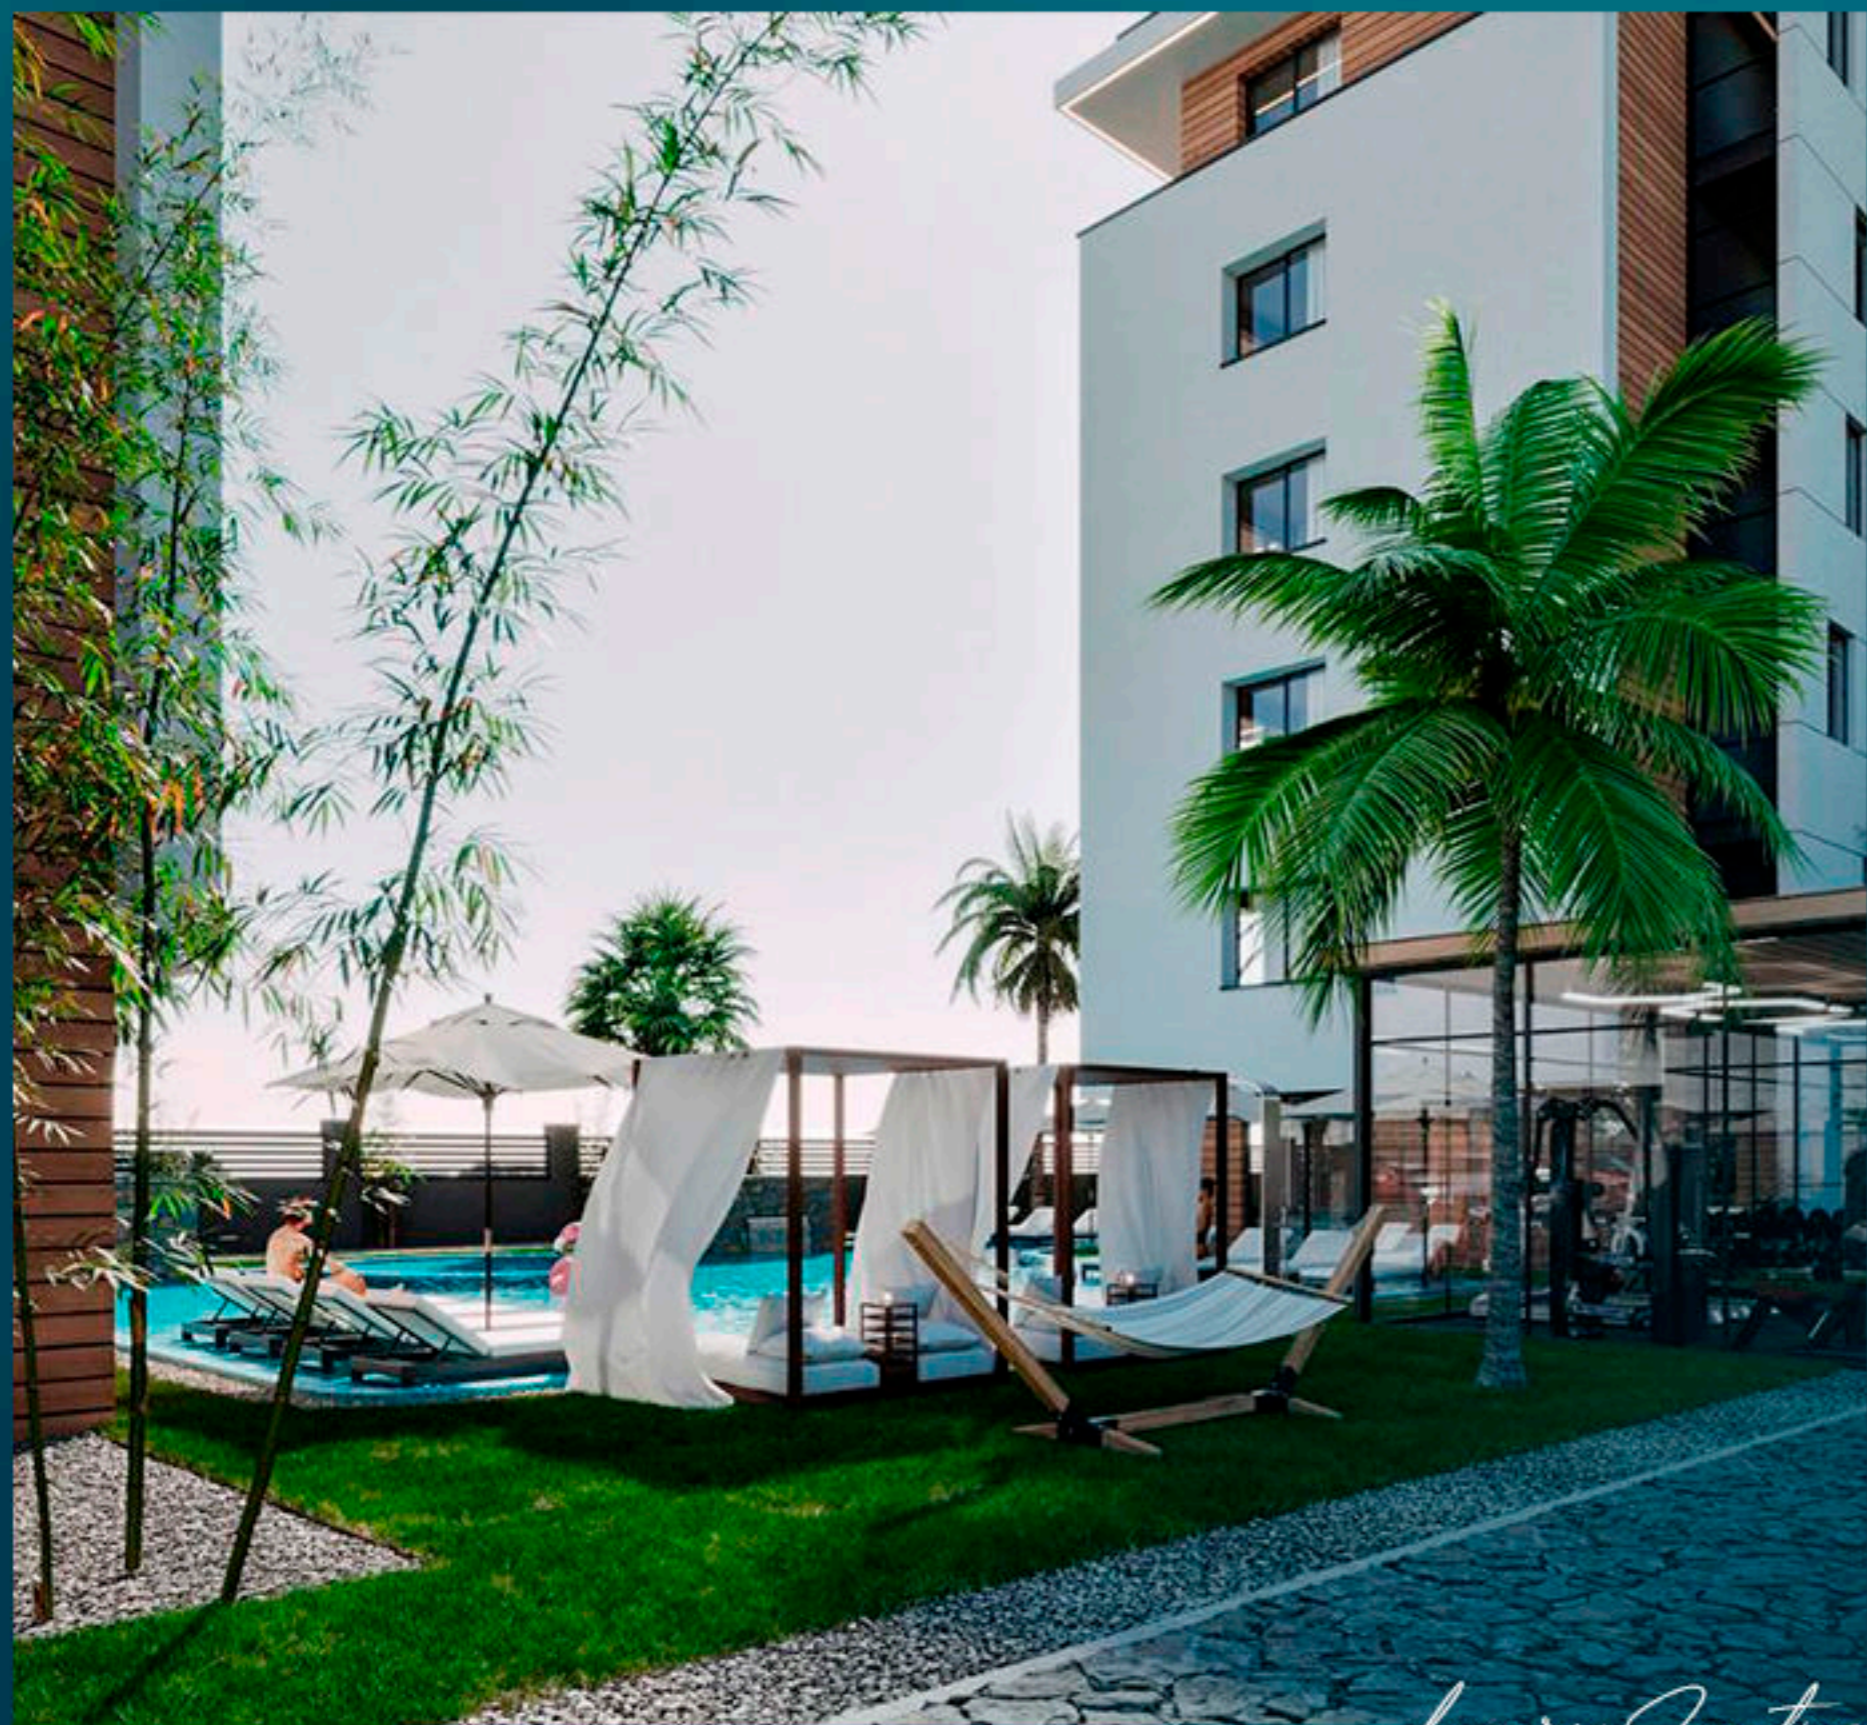

## ДЕТАЛИ ПРОЕКТА

Этот проект, благодаря своему уникальному расположению в районе Кепез в Анталии, несомненно, станет одним из лучших проектов во всей Анталии.

Эти резиденции предлагают вам привилегированные варианты проживания, но вместе с тем они несут в себе новый стиль жизни, который откроет для вас счастье без потери качества. Наслаждайтесь комплексом вместе со своей семьей.

*Luxury Investing*

Проект состоит из 48 роскошных квартир в 2 блоках с цокольным + 5 этажами на площади 2 954 кв. м. На каждом этаже по 4 квартиры типа 1+1. Общая площадь квартир составляет 55 кв.м.

Этот объект имеет множество особенностей, которые продуманы до мельчайших деталей и реализованы для Вас.

*Luxury Investing*

Благодаря своему расположению вблизи социальных объектов и мест развлечений, этот проект, включающий все необходимые социальные объекты с бассейном, фитнес-центром и зелеными зонами, предлагает вам роскошную и качественную жизнь.

Благодаря нашему проекту мы не только предлагаем роскошные квартиры нашим уважаемым клиентам, но и проводим приятное время под девизом "настоящая жизнь, настоящие инвестиции", с каждым днем увеличивая стоимость купленного вами дома.