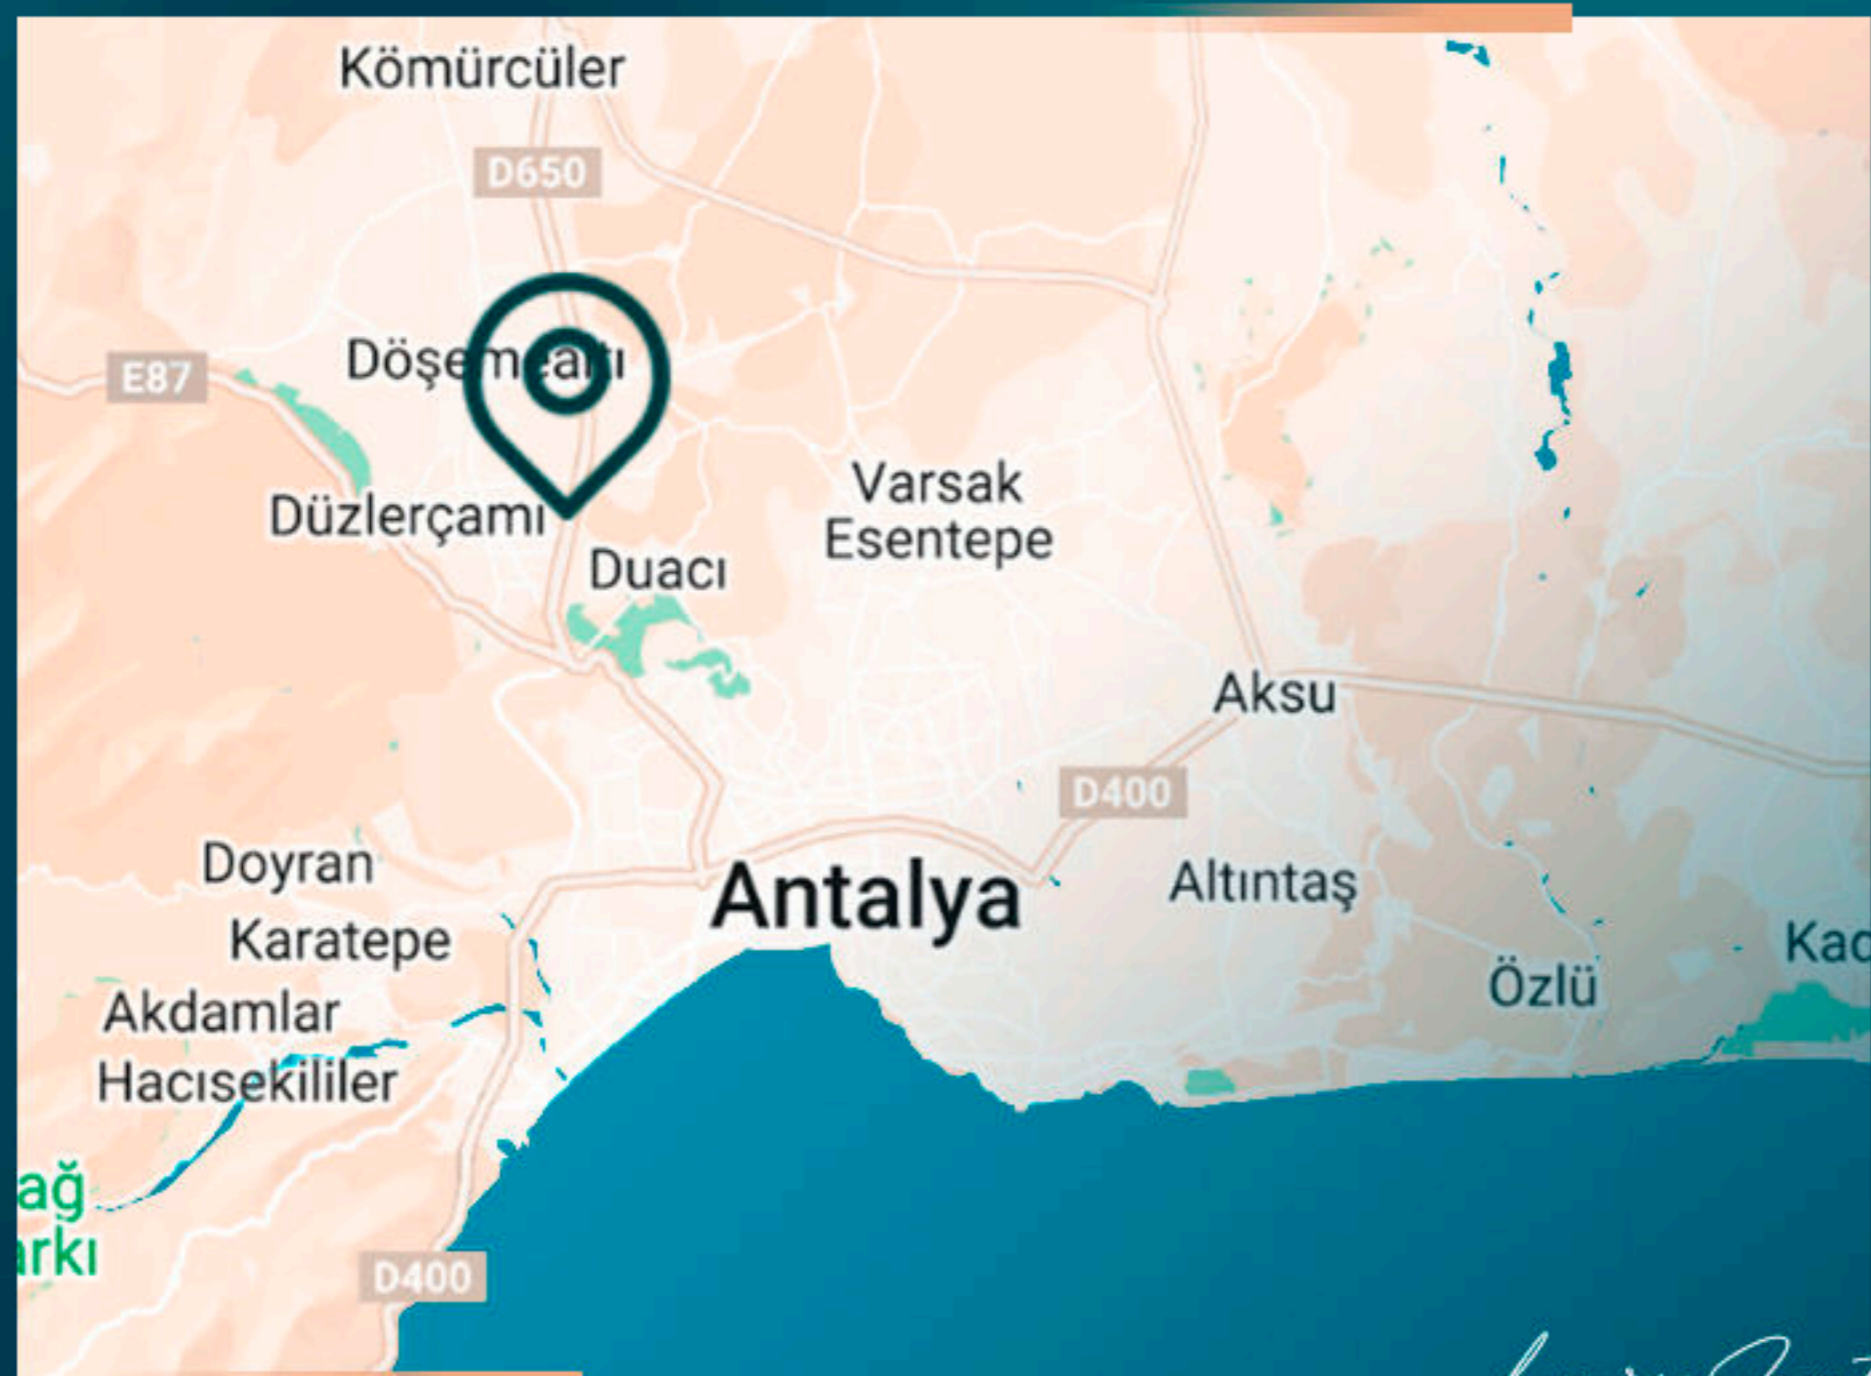

Проект имеет великолепное расположение в районе Ешилбаир в Дёшемеалты в Анталии.

Подробная информация о вилле: 5 спален и 1 гостиная, 3 ванные комнаты, 2 балкона, чистая площадь 400 кв.м. и 2 этажа.

Все виллы оборудованы системой "умный дом", системой подогрева полов и кондиционерами.

Luxury Investing

МЕСТОПОЛОЖЕНИЕ ОБЪЕКТА

В 25 минутах езды от аэропорта Анталии

В 20 минутах езды от торгового центра Анталии

В 10 минутах езды от больниц

В 10 минутах езды от школ

Luxury Investing

СОЦИАЛЬНЫЕ ОБЪЕКТЫ