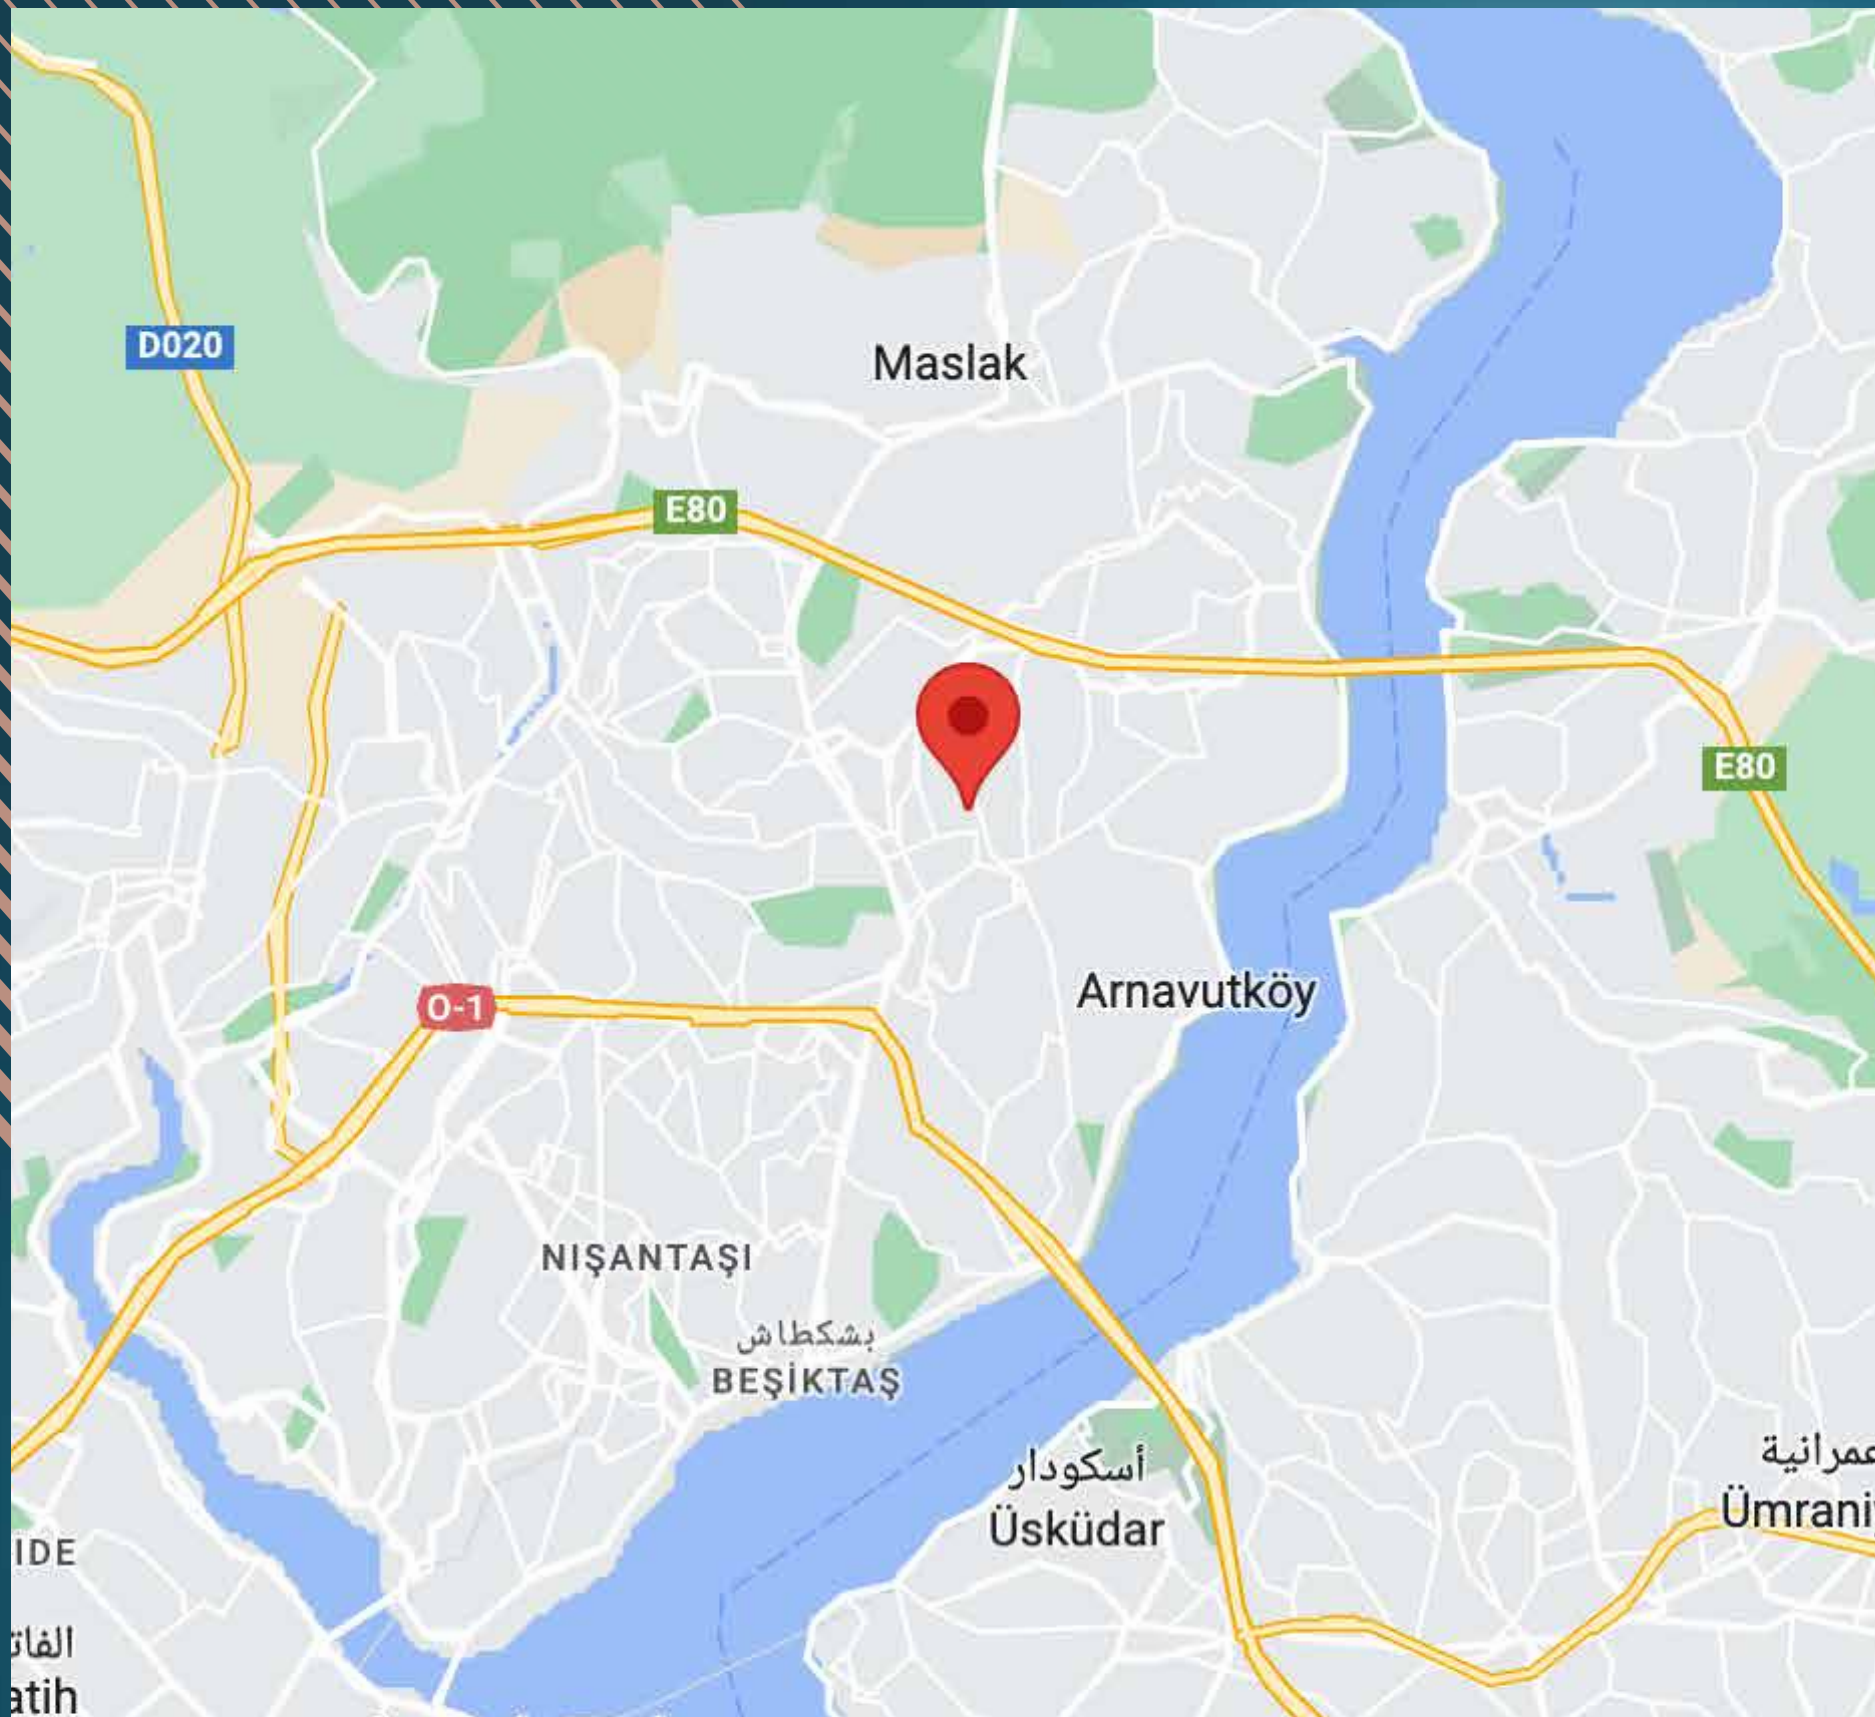

Локация

В 30 минутах езды от аэропорта Стамбула

В 26 минутах езды от Таксима

В 8 минутах езды от Босфорского моста

В 15 минутах езды от торгового центра Sevahir Mall

В 5 минутах езды от торгового центра Metrocity