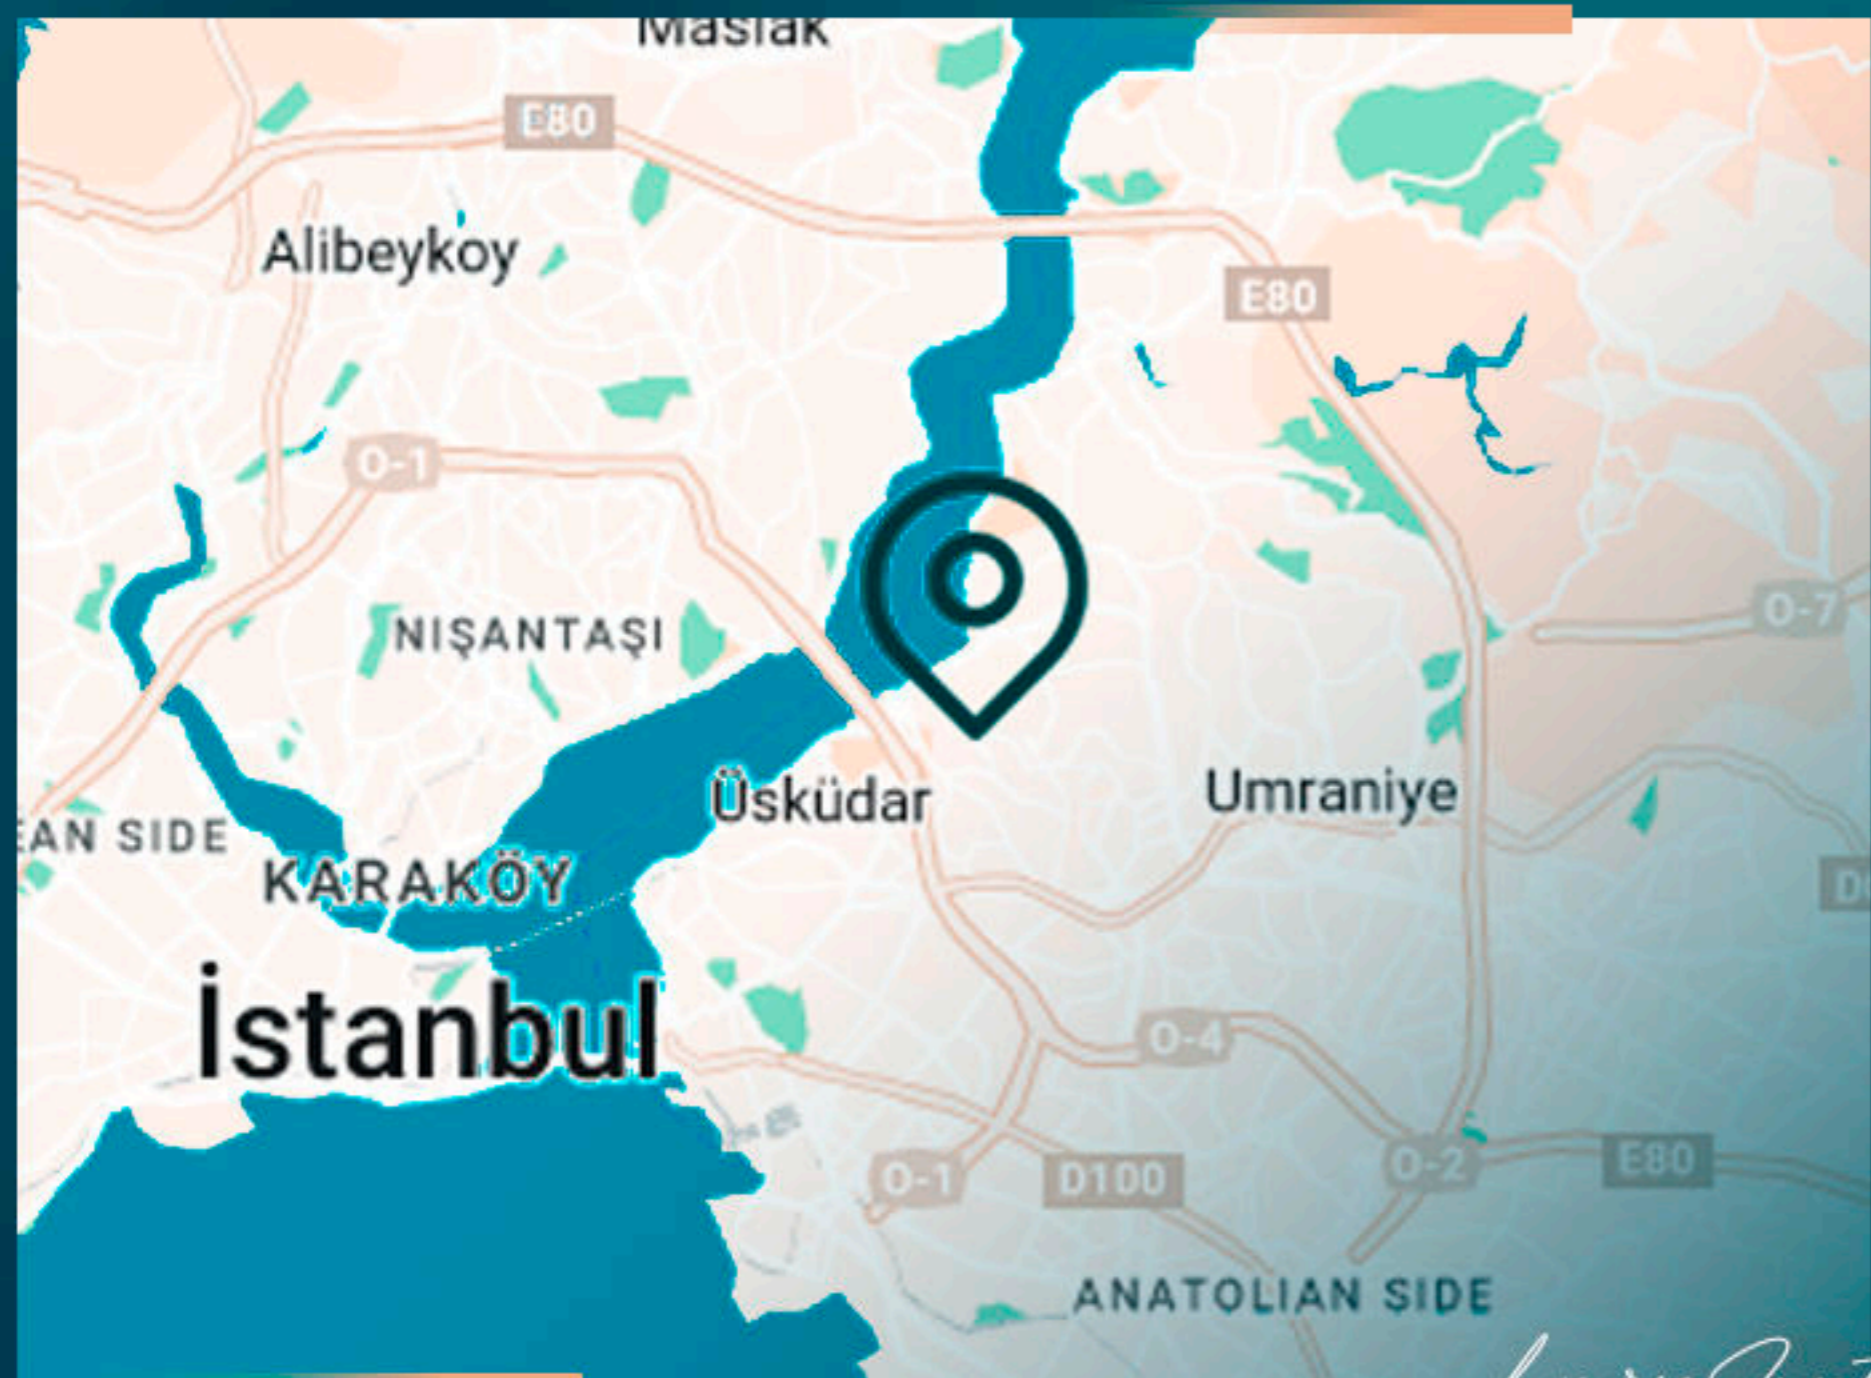

luxury investing

МЕСТОПОЛОЖЕНИЕ ОБЪЕКТА

- В 2 минутах от шоссе
- В 5 минутах от парка Наккаштепе
- В 10 минутах езды от дворца Бейлербейи
- В 10 минутах от Босфора
- В 15 минутах от побережья Ускюдар