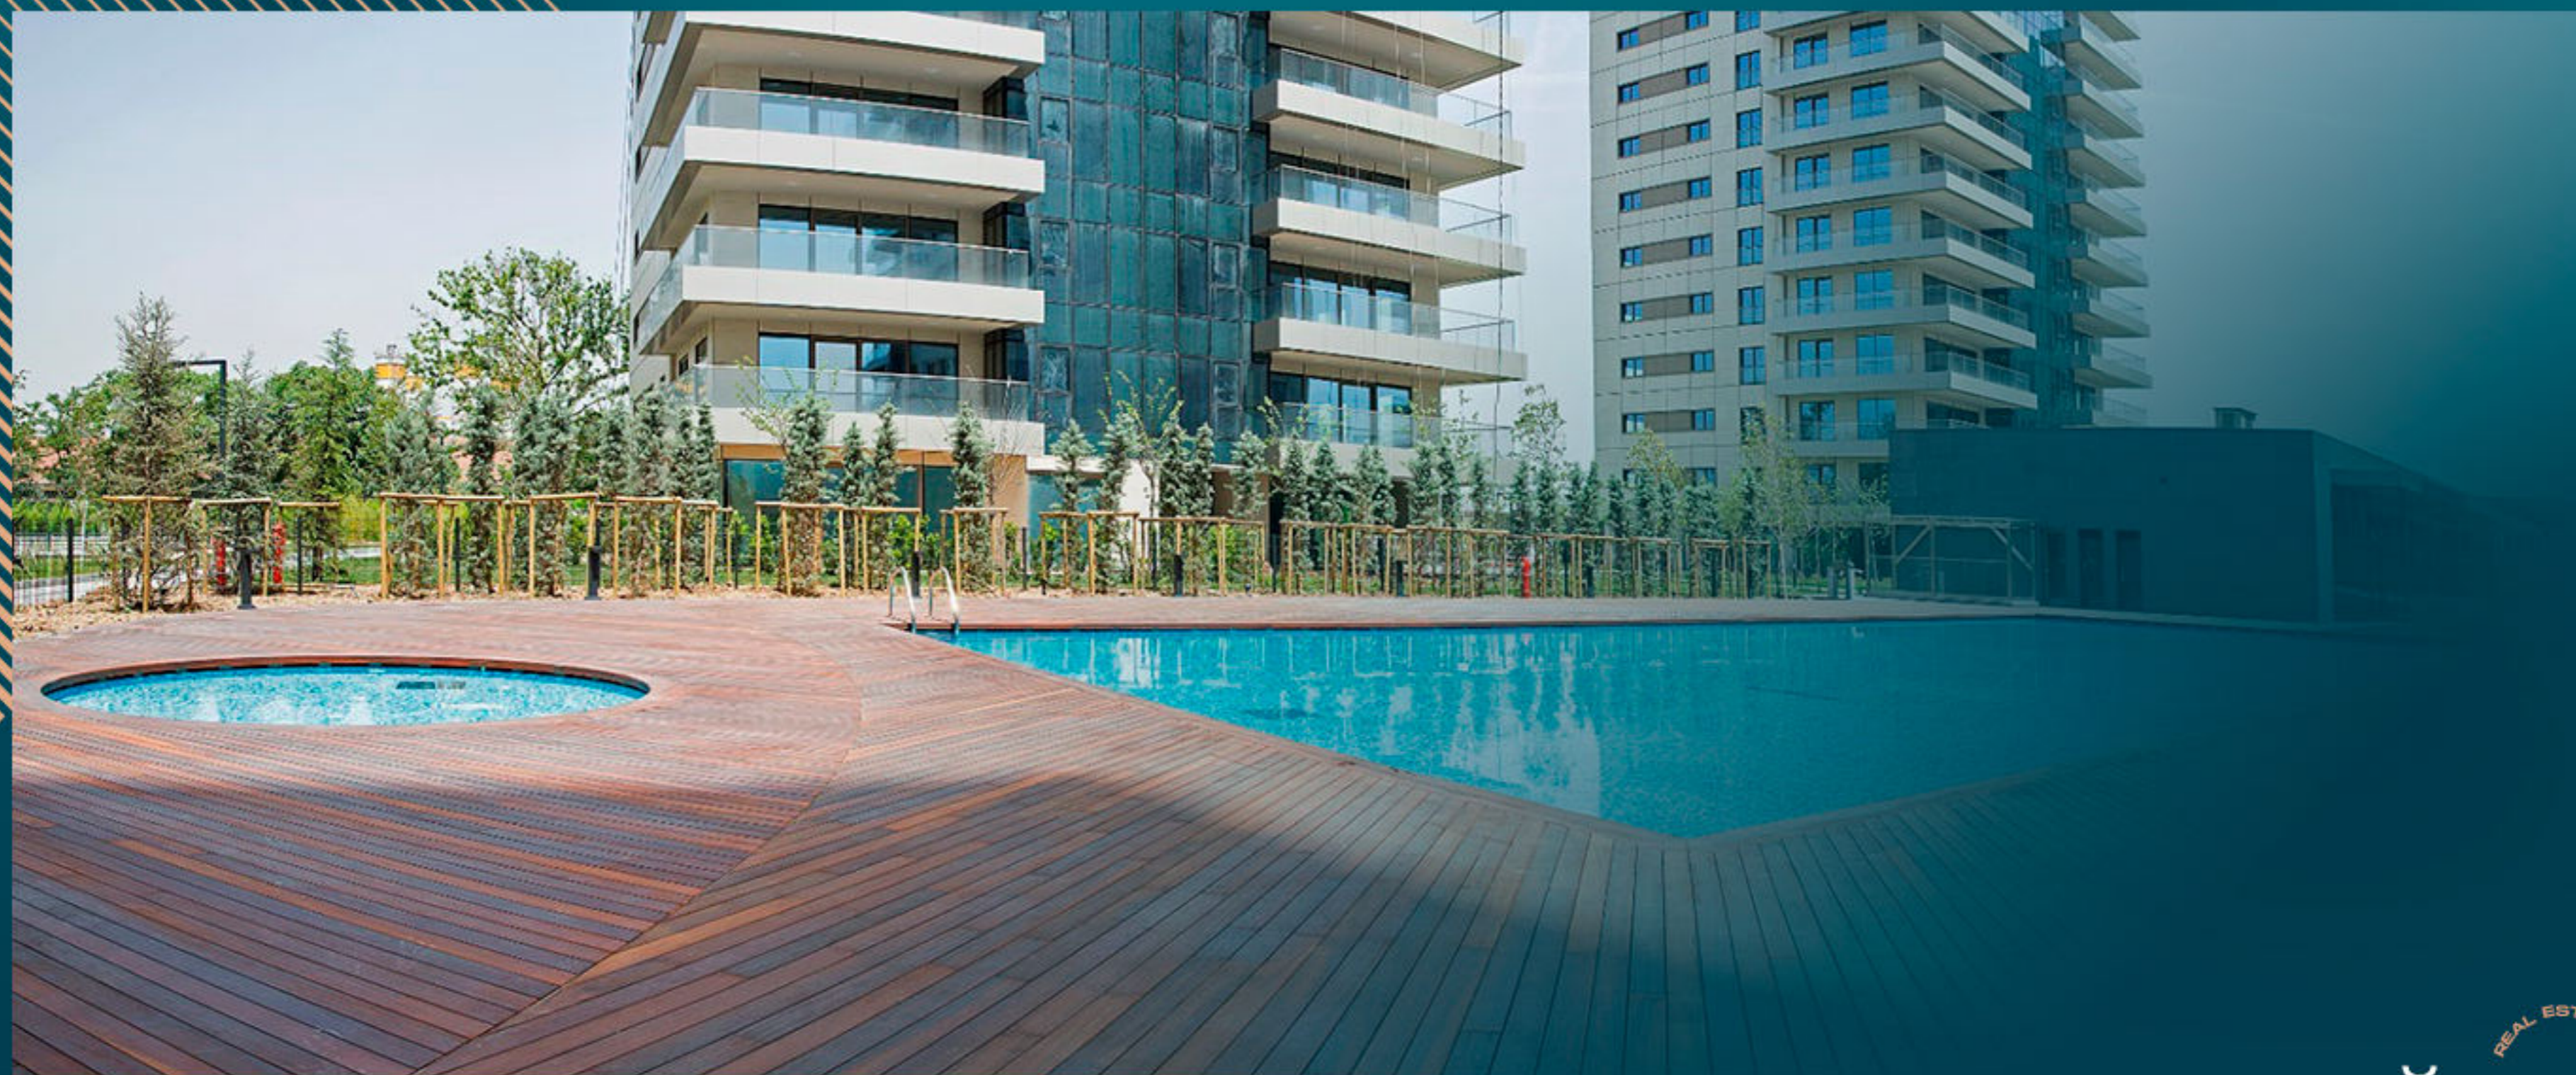

Luxury Investing

БАСЕЙН

REAL ESTATE INVESTMENT