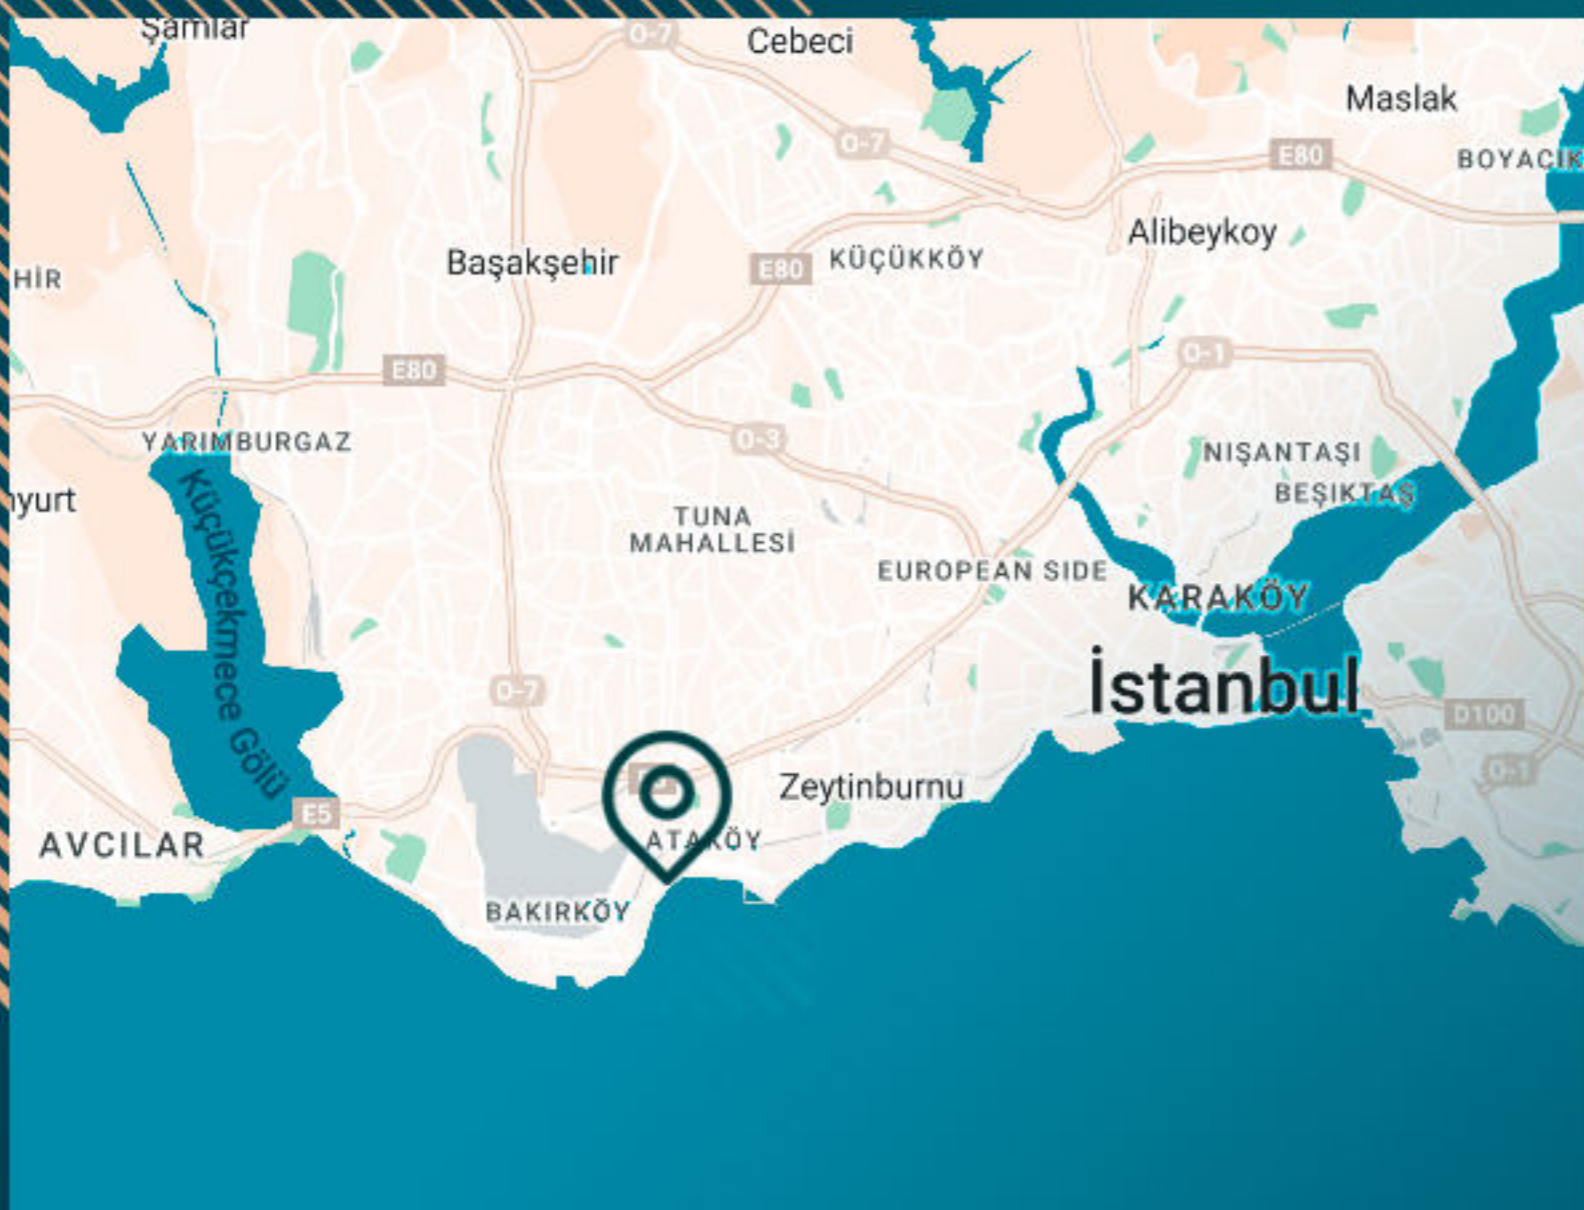

# МЕСТОПОЛОЖЕНИЕ ОБЪЕКТА

*Maray Investing*

в 40 минутах езды от аэропорта Стамбула  
в 20 минутах езды от аэропорта Ататюрка  
в 20 минутах от Гранд Пазар  
в 10 минутах от ТЦ «Galleria Mall»  
в 10 минутах от тоннеля Аврасия  
в 15 минутах езды от ТЦ «Aqua Florya Mall»  
в 5 минутах от шоссе E5  
в 5 минутах до побережья  
в 5 минутах до метро Мармарай