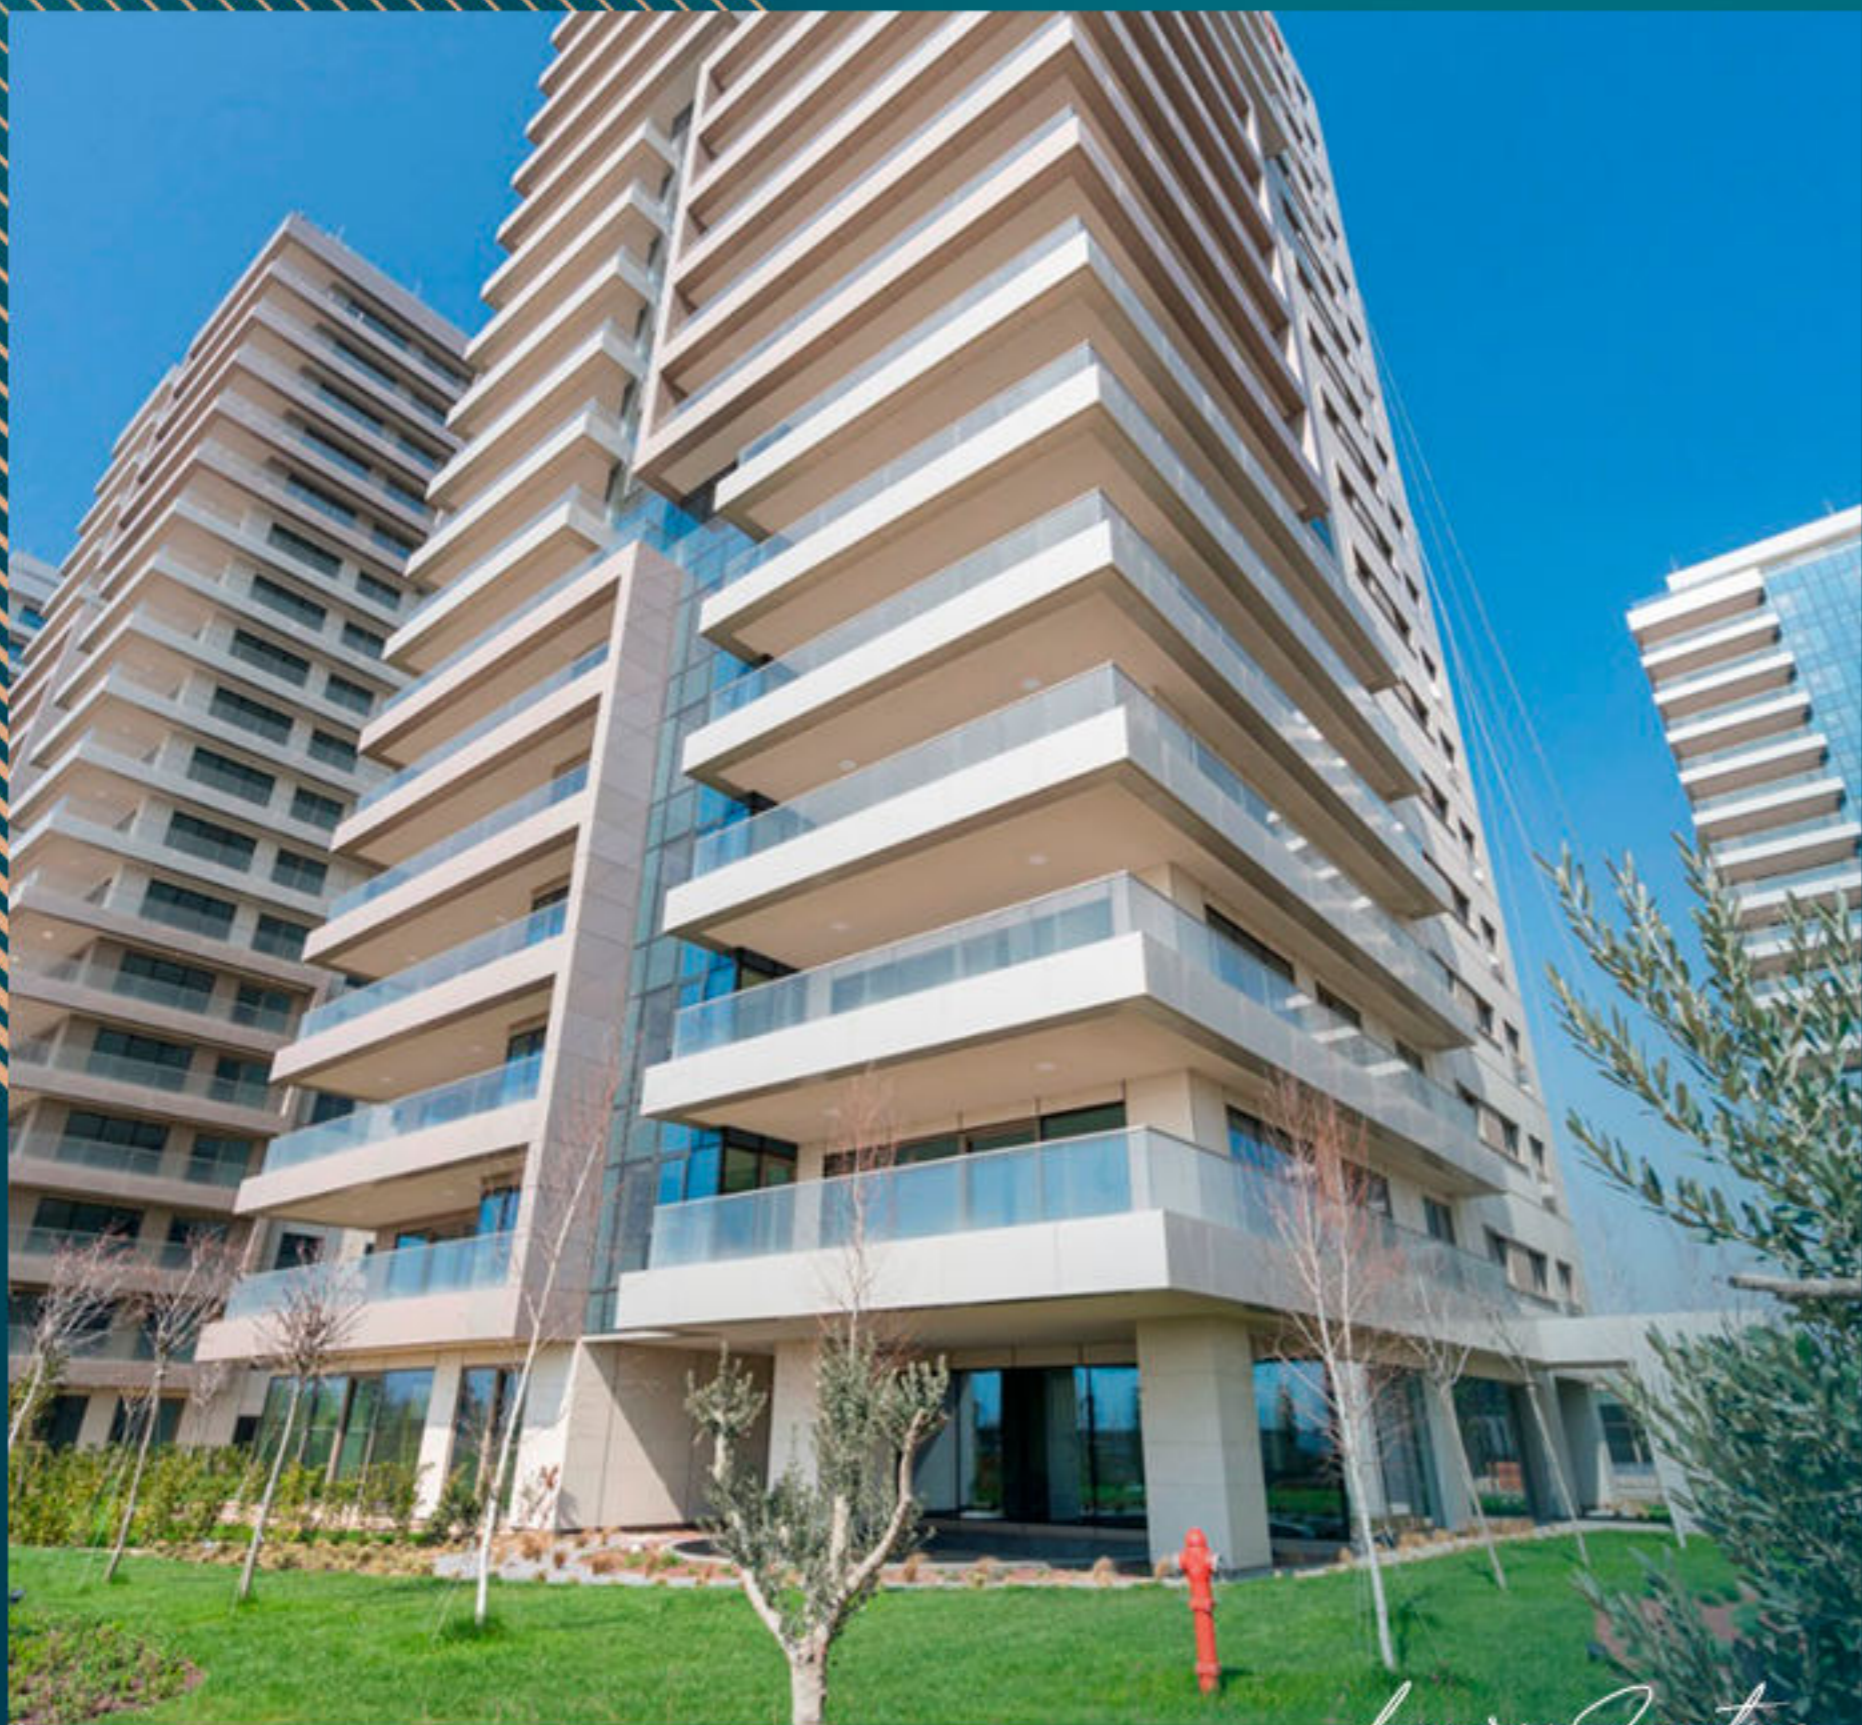

# LS7: КВАРТИРЫ КЛАССА ЛЮКС НА БЕРЕГУ МОРЯ В СТАМБУЛЕ

Стамбул, Бакыркёй

**LS** LUXURY  
SIGNATURE

*Luxury Investing*

# ОПИСАНИЕ НЕДВИЖИМОСТИ

Проект был построен известной строительной компанией, основанной в 1982 году, и в настоящее время является одной из компаний, подписавших важные проекты в секторе недвижимости.

Этот комплекс предлагает вам больше, чем вы себе представляете, высококачественную жизнь, технологии умного дома и красоту моря. Почувствуйте разницу в том, чтобы быть впереди вместе с нами.

*Luxury Investing*

Жизнь, которую вы себе представляли, ждет вас в районе Бакыркёй, одном из самых популярных уголков Стамбула, в этом проекте, который подарит вам проживание рядом с морем.

Этот проект, с уникальной гармонией резиденций, квартир и отеля, поразит вас с первого взгляда своей современной архитектурой с качеством, продуманным до мелочей.

Не откладывайте на потом роскошную и комфортную жизнь со своими близкими! Приезжайте и живите прямо сейчас.

*Luxury Investing*

Проект имеет площадь 62.500 кв.м. в зоне с морскими пейзажами. Он состоит из 7 жилых зданий в 16-17 этажей, включающих 239 квартир. Кроме того, предлагает 2 роскошных отеля.