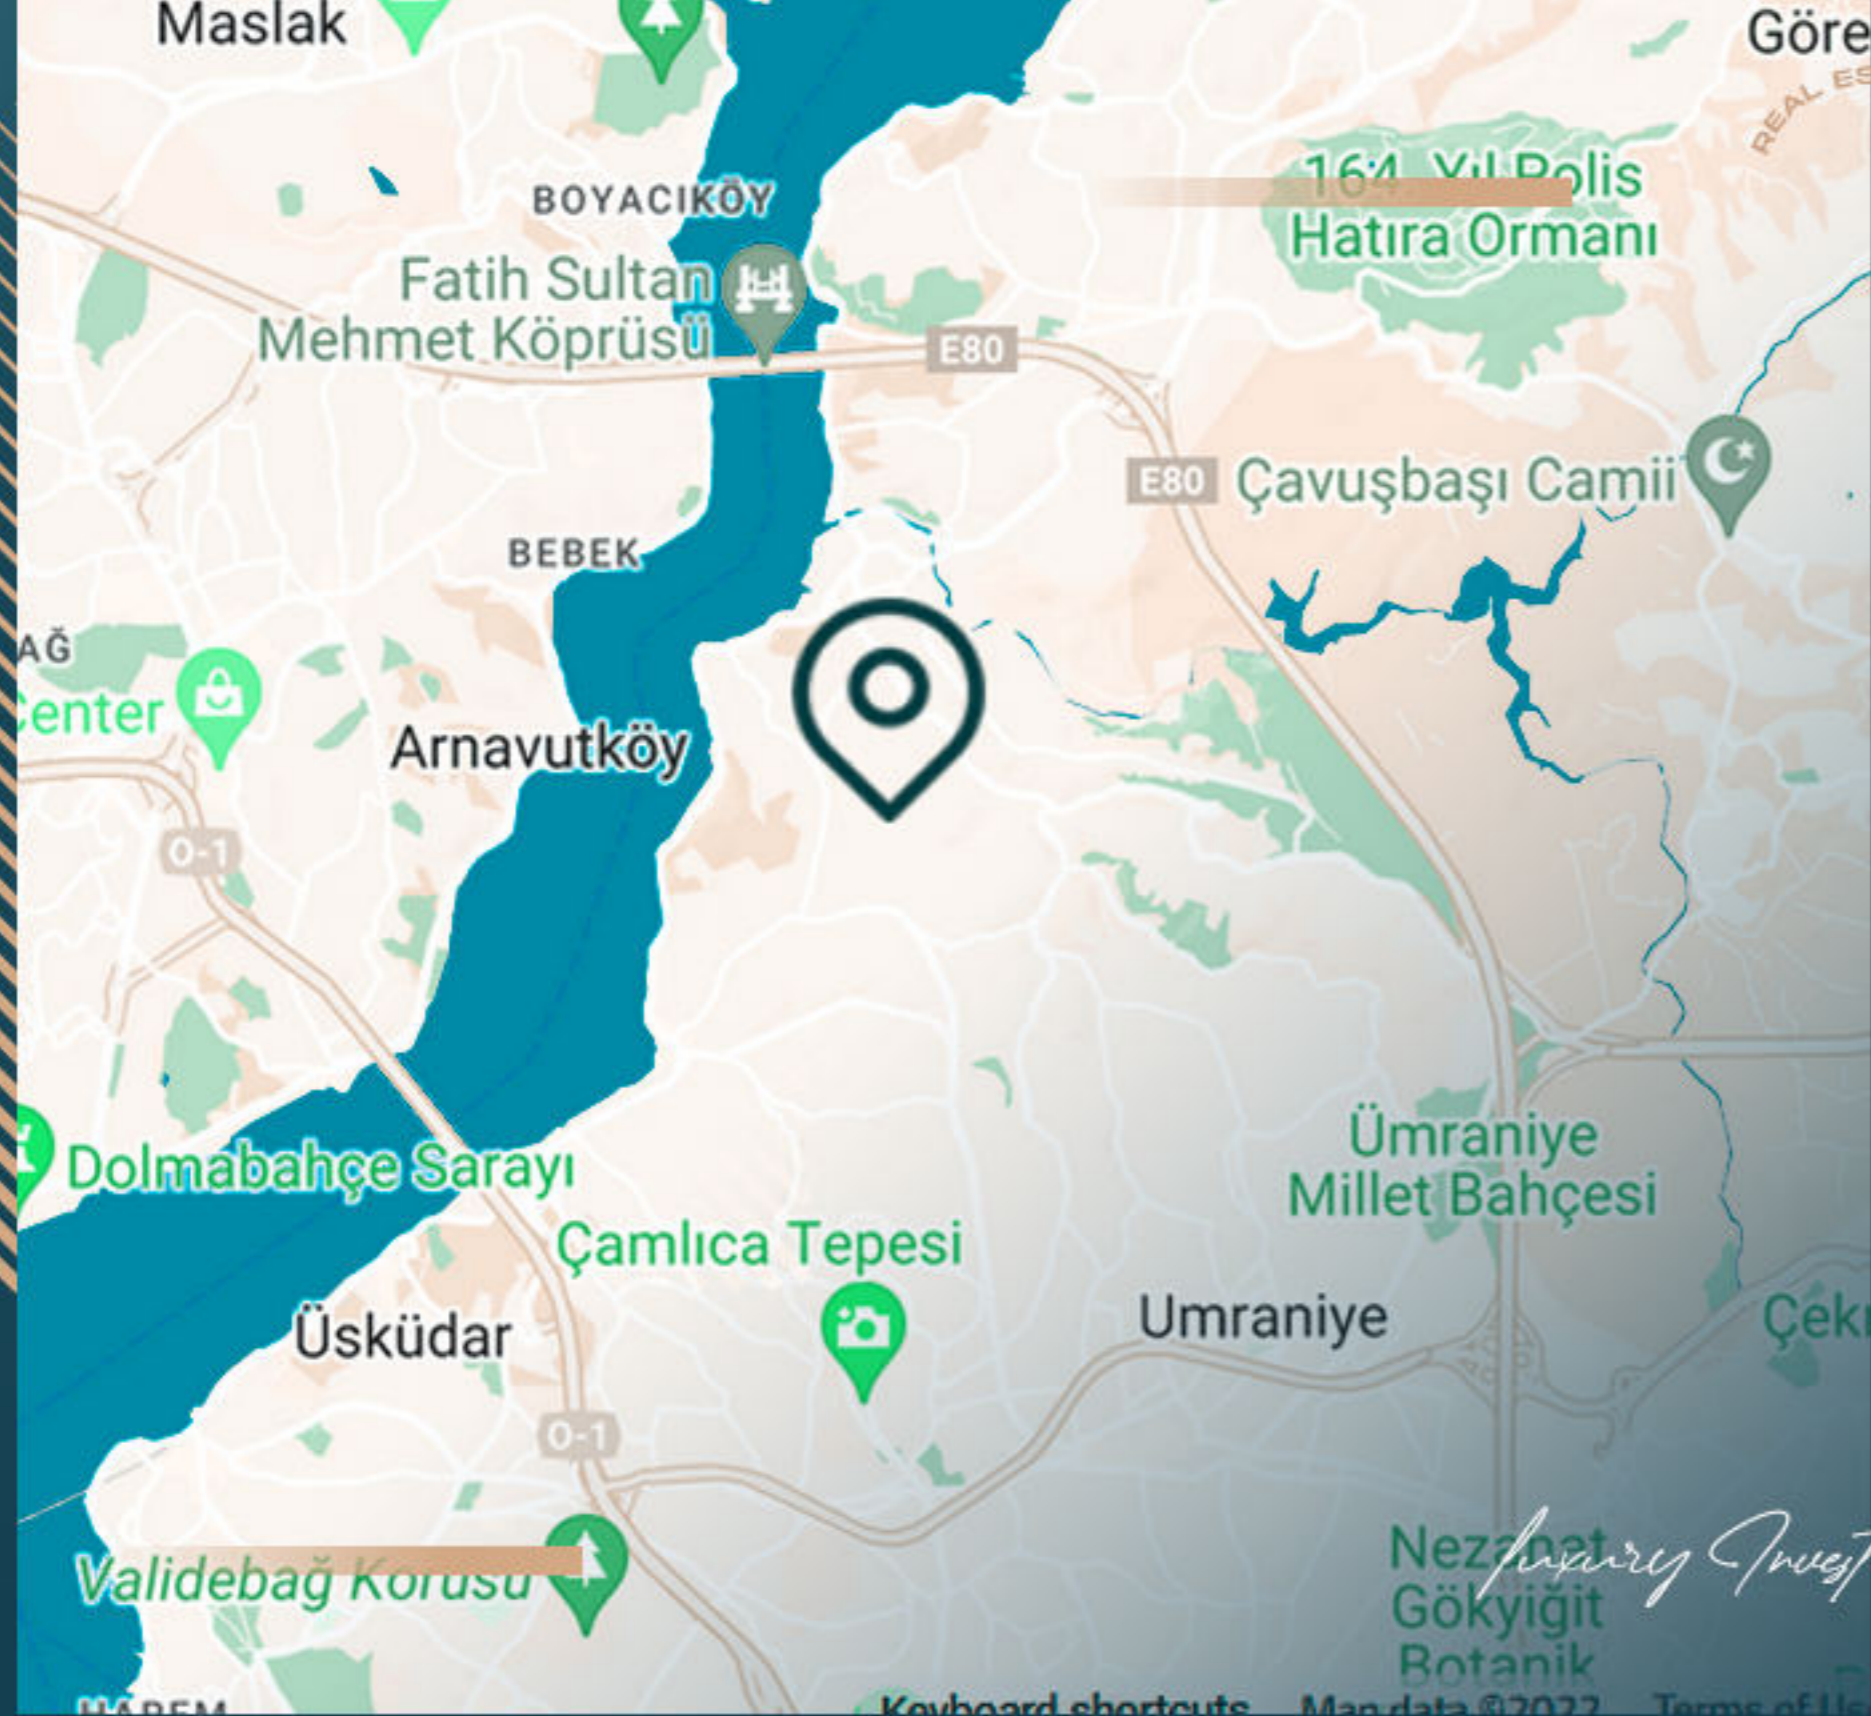

معلومات حول موقع المشروع:

يبعد 35 دقيقة عن مطار صبيحة

يبعد 20 دقيقة عن مول إعمار

يبعد 15 دقيقة عن الساحل

يبعد 13 دقيقة عن جسر البوسفور

إنه على بعد 5 دقائق من ميدان شنغل كوي

يبعد دقيقتين عن المستشفيات

Nezmet
Gökyiğit
Botanik