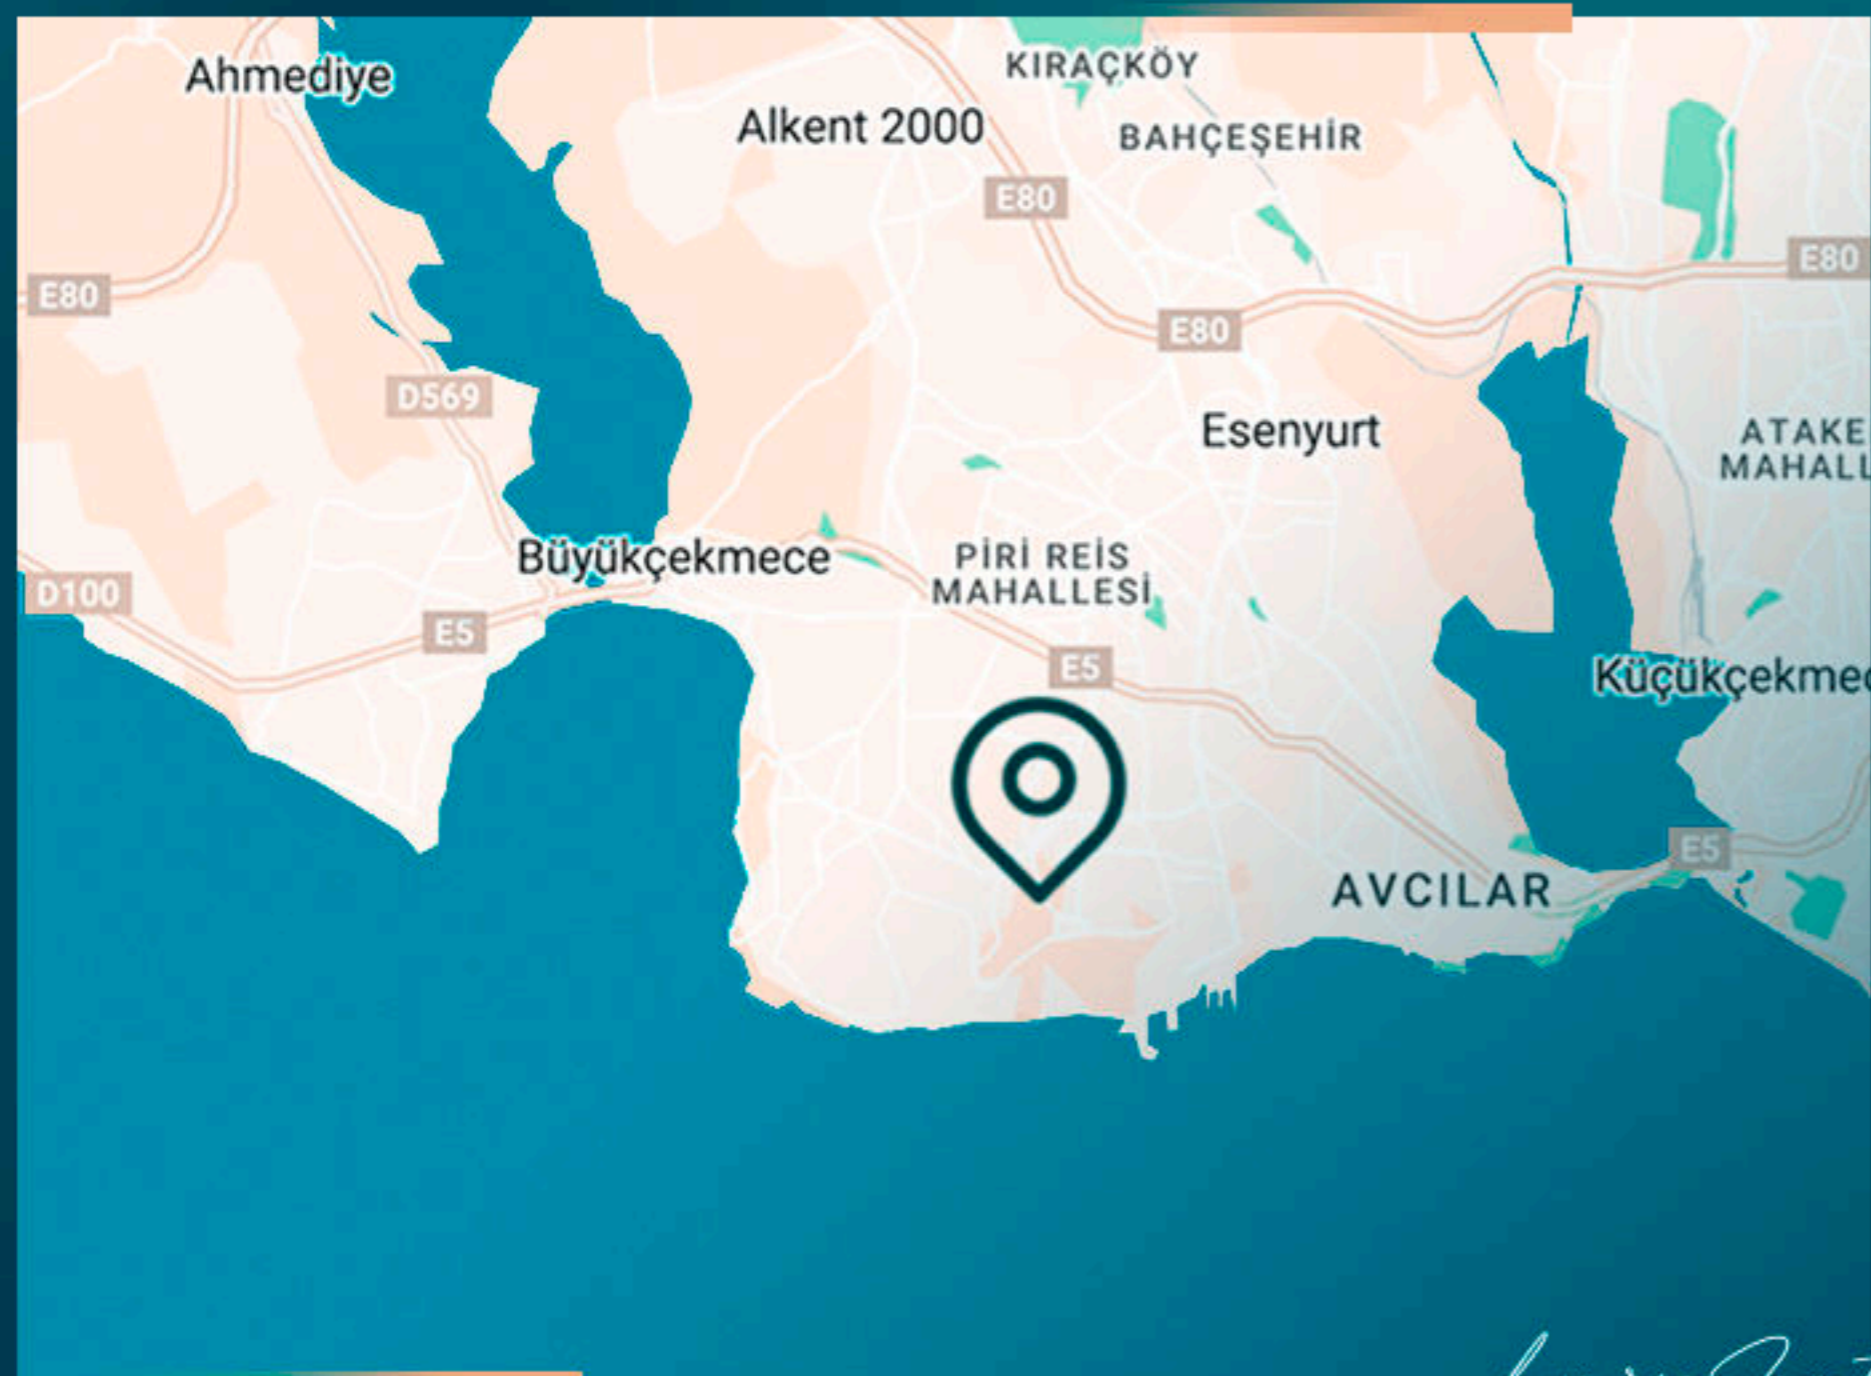

REAL ESTATE INVESTMENT

Luxury Investing

МЕСТОПОЛОЖЕНИЕ ОБЪЕКТА

В 1 минуте от парка Вади Яшам

В 8 минутах езды от пристани Западного
Стамбула

В 12 минутах езды от метро

В 12 минутах езды от ТЦ Marmara Park

В 55 минутах езды от аэропорта Стамбула