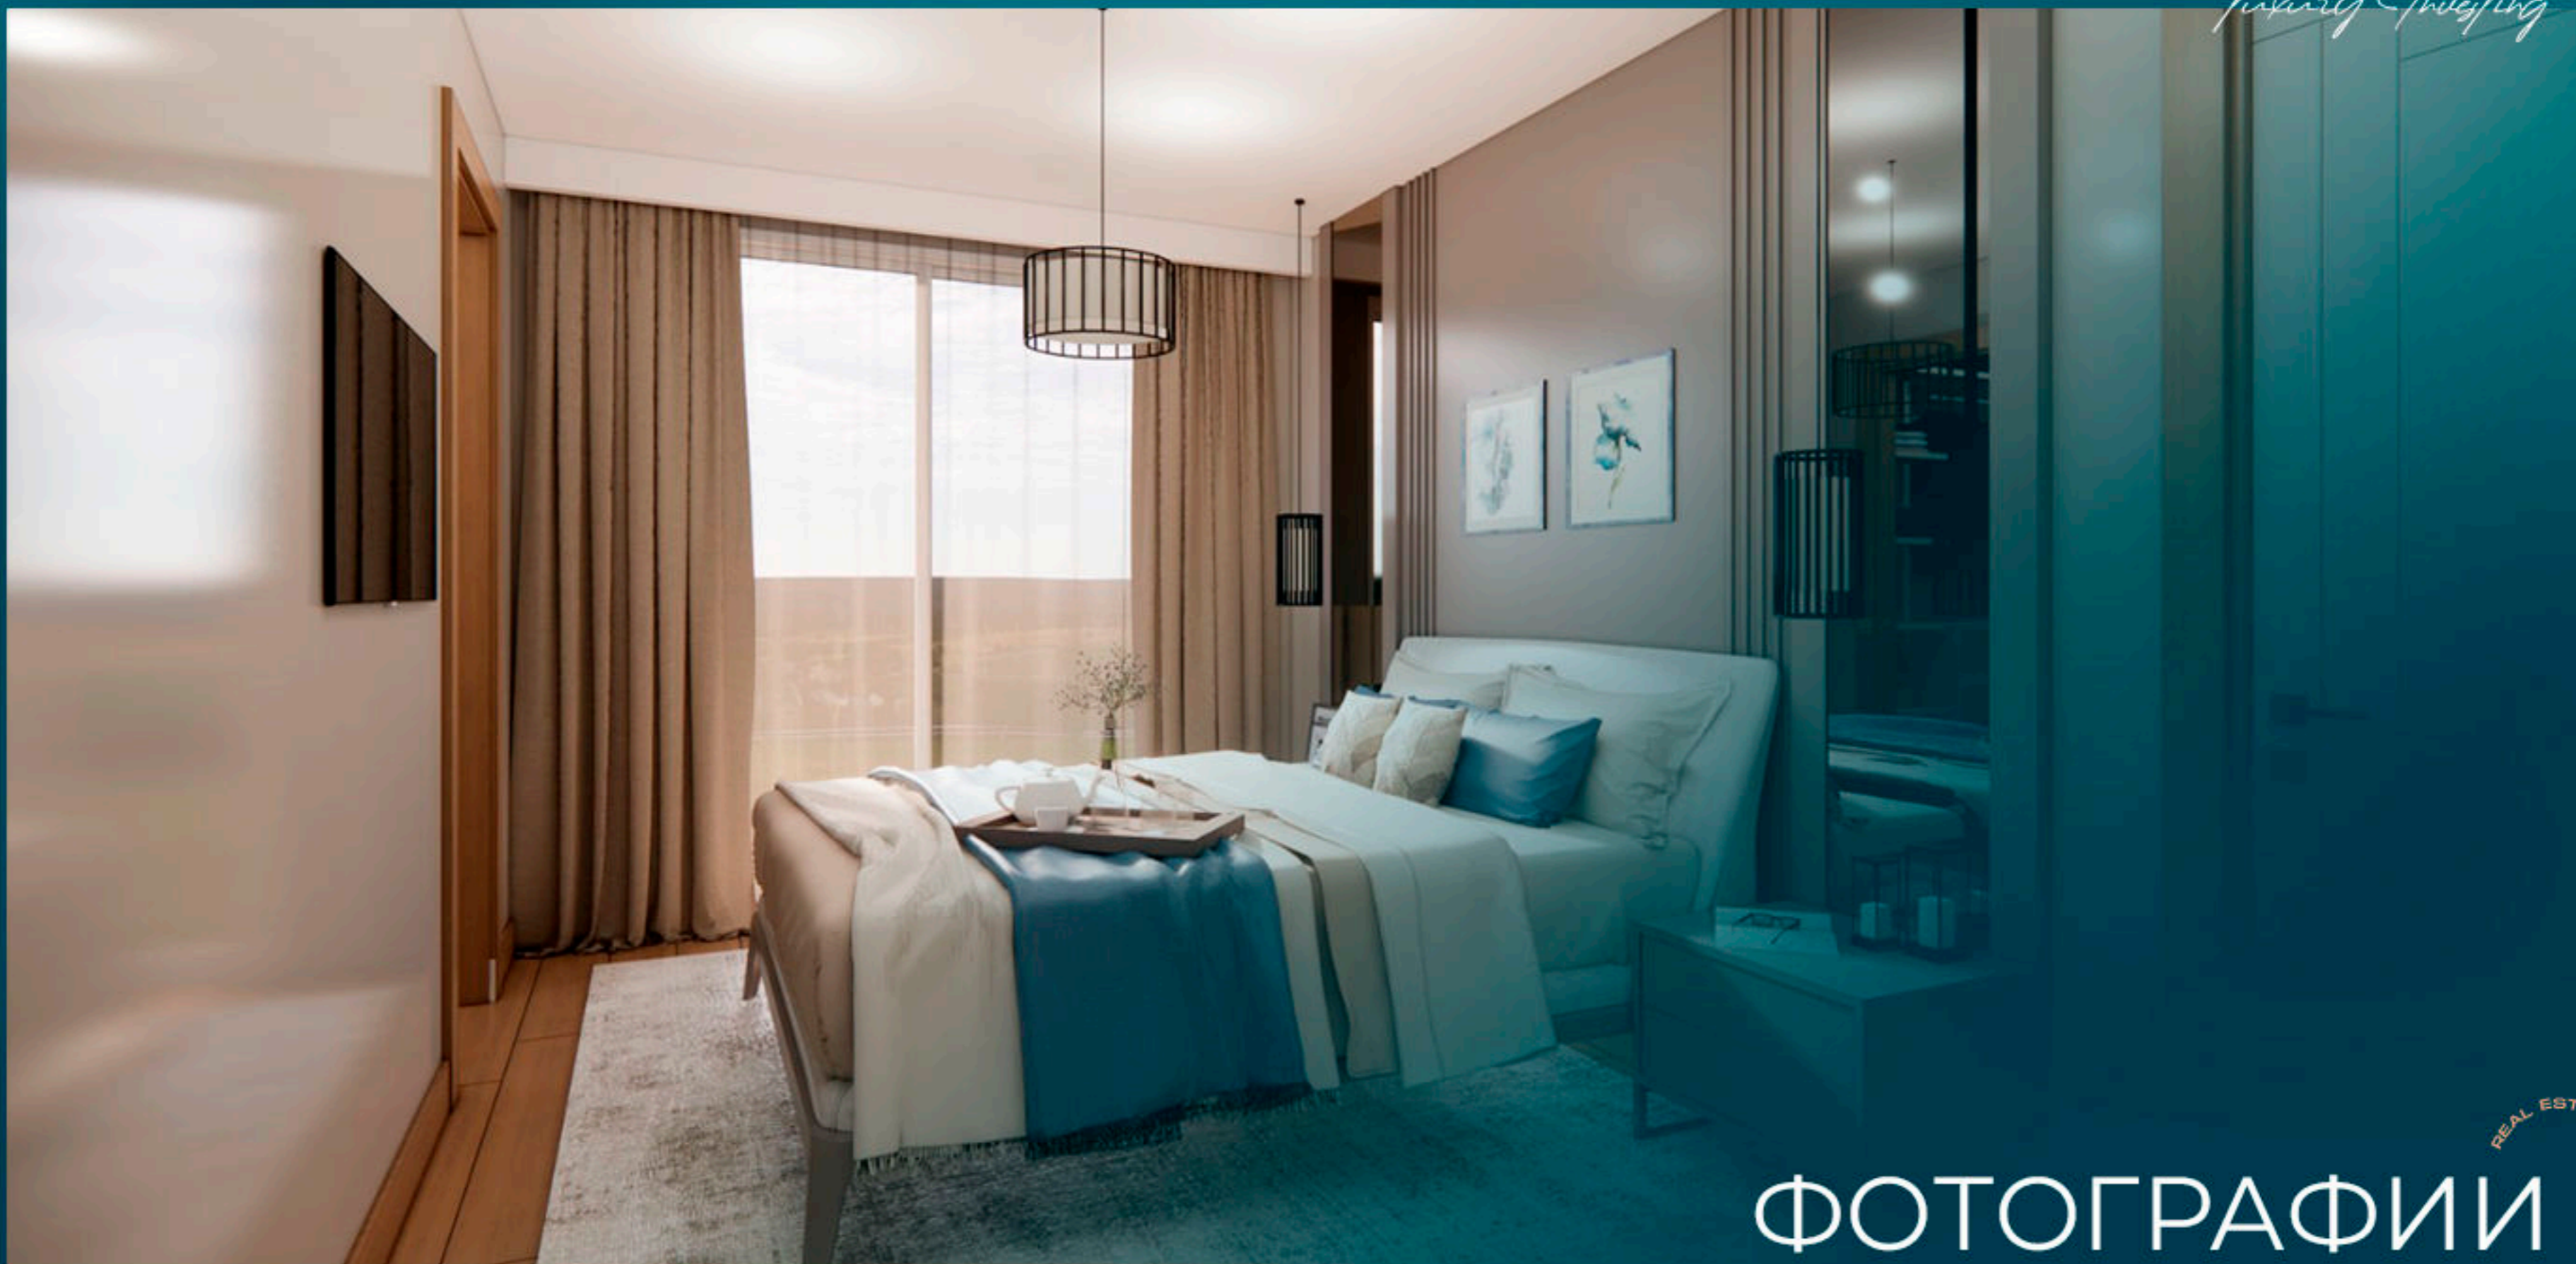

Luxury Investing

ФОТОГРАФИИ
ПРОЕКТА

REAL ESTATE INVESTMENT