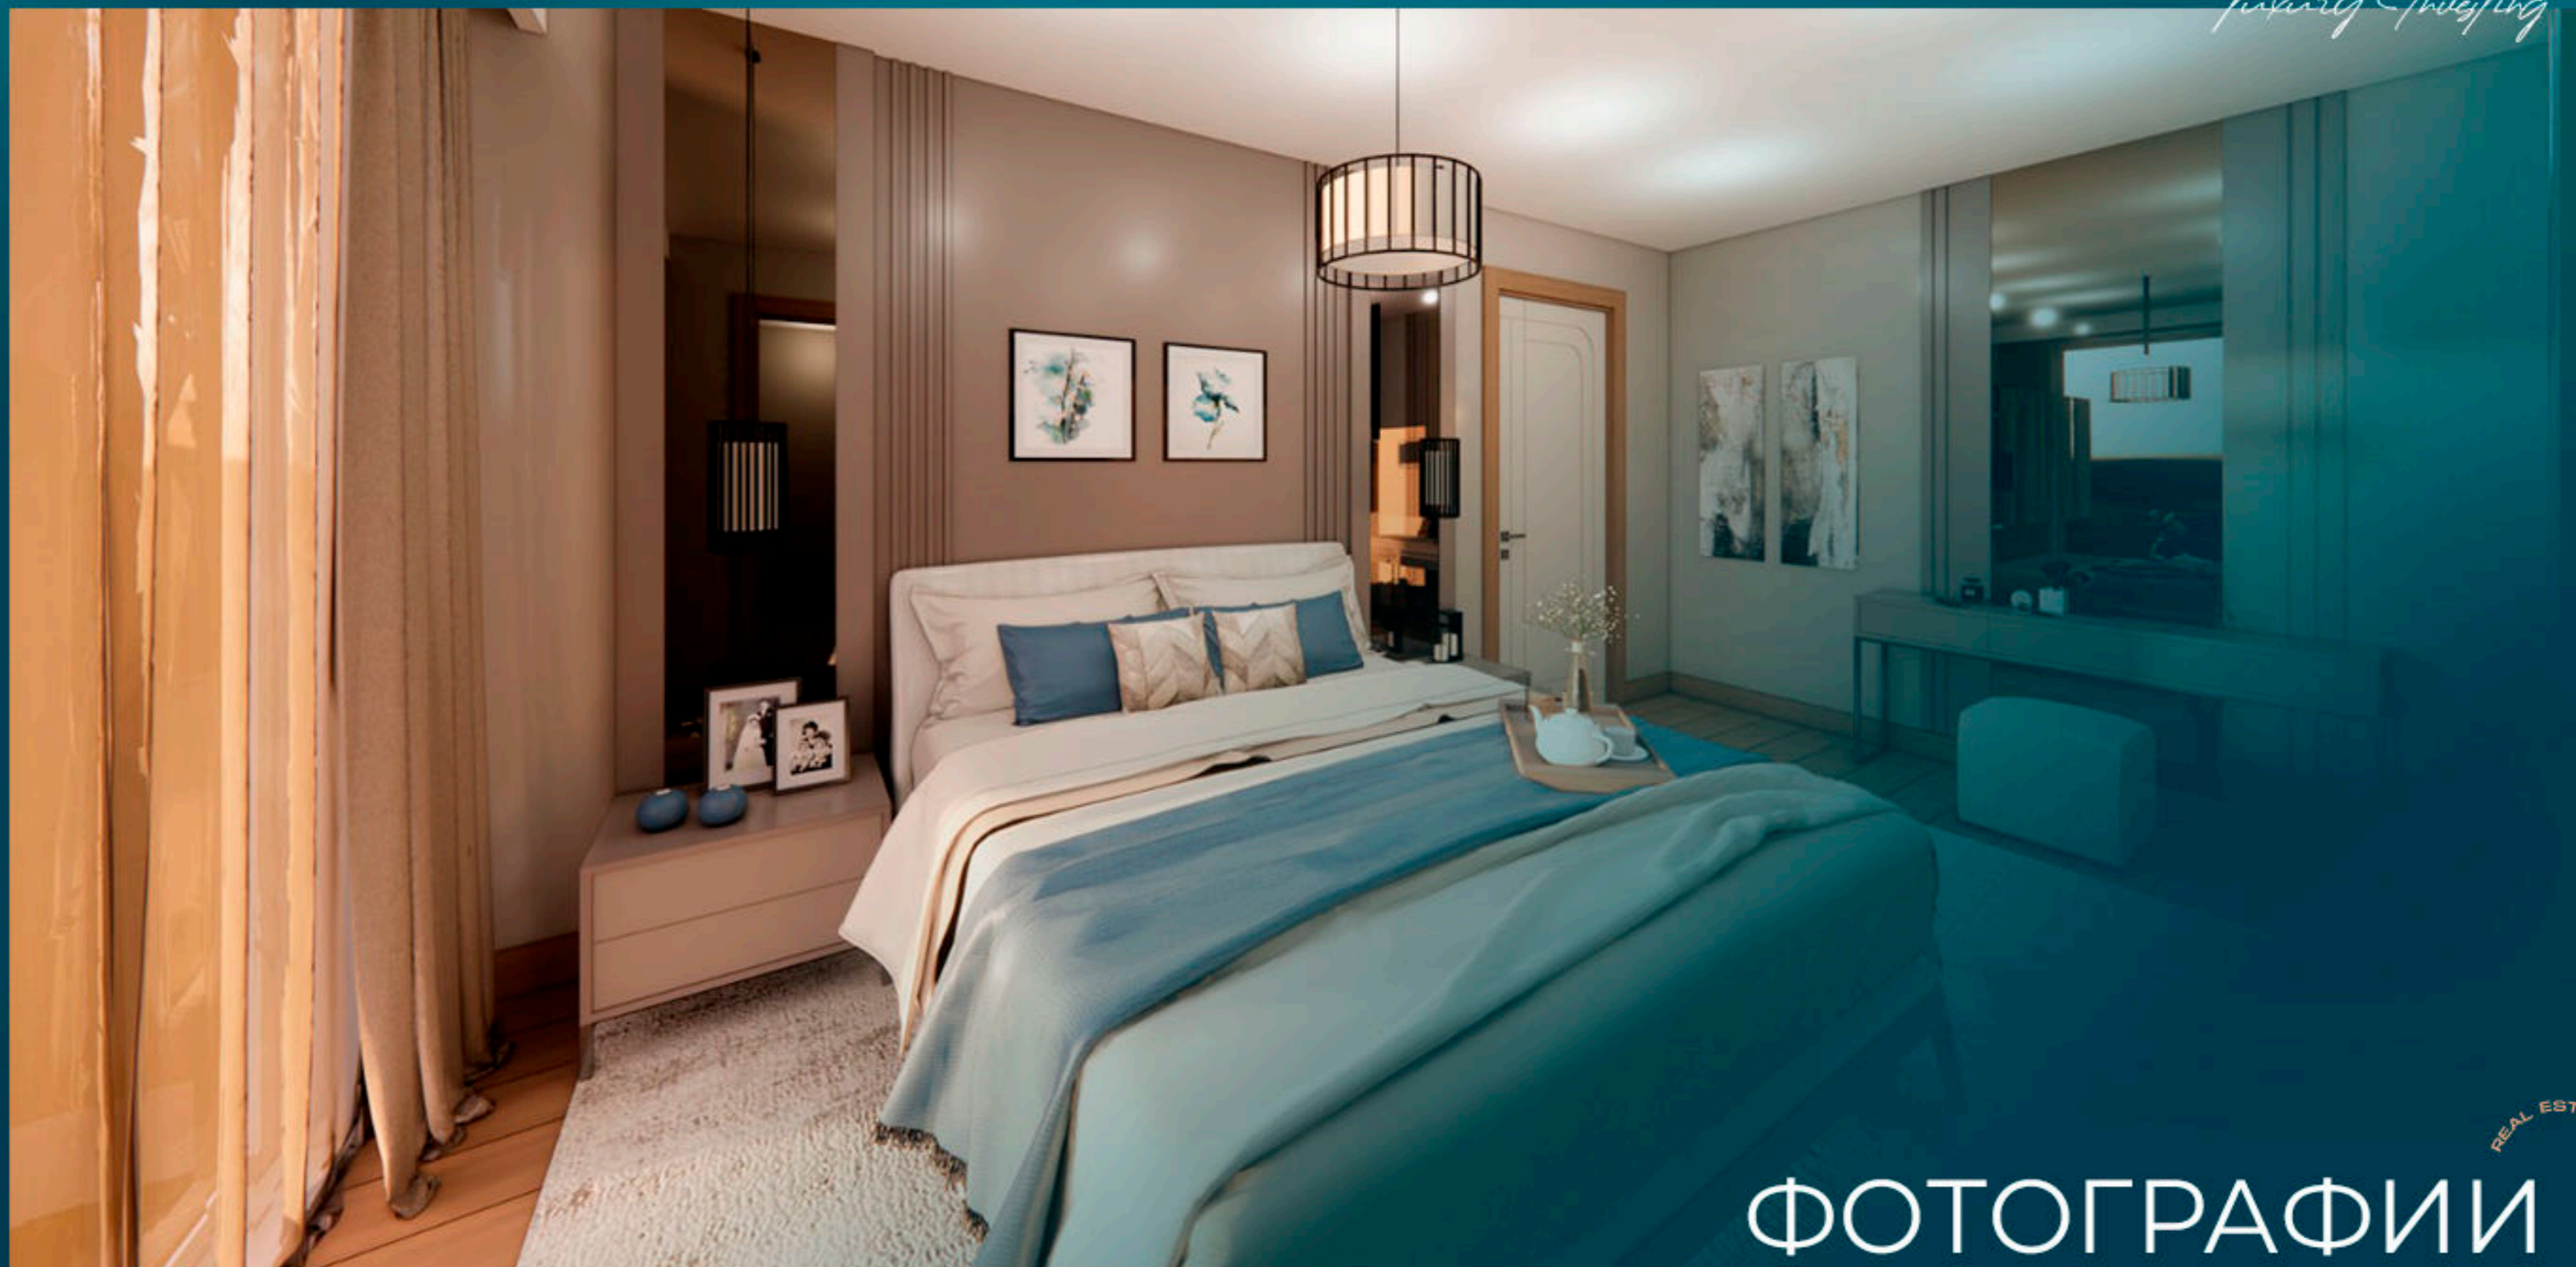

Luxury Investing

ФОТОГРАФИИ
ПРОЕКТА

REAL ESTATE INVESTMENT