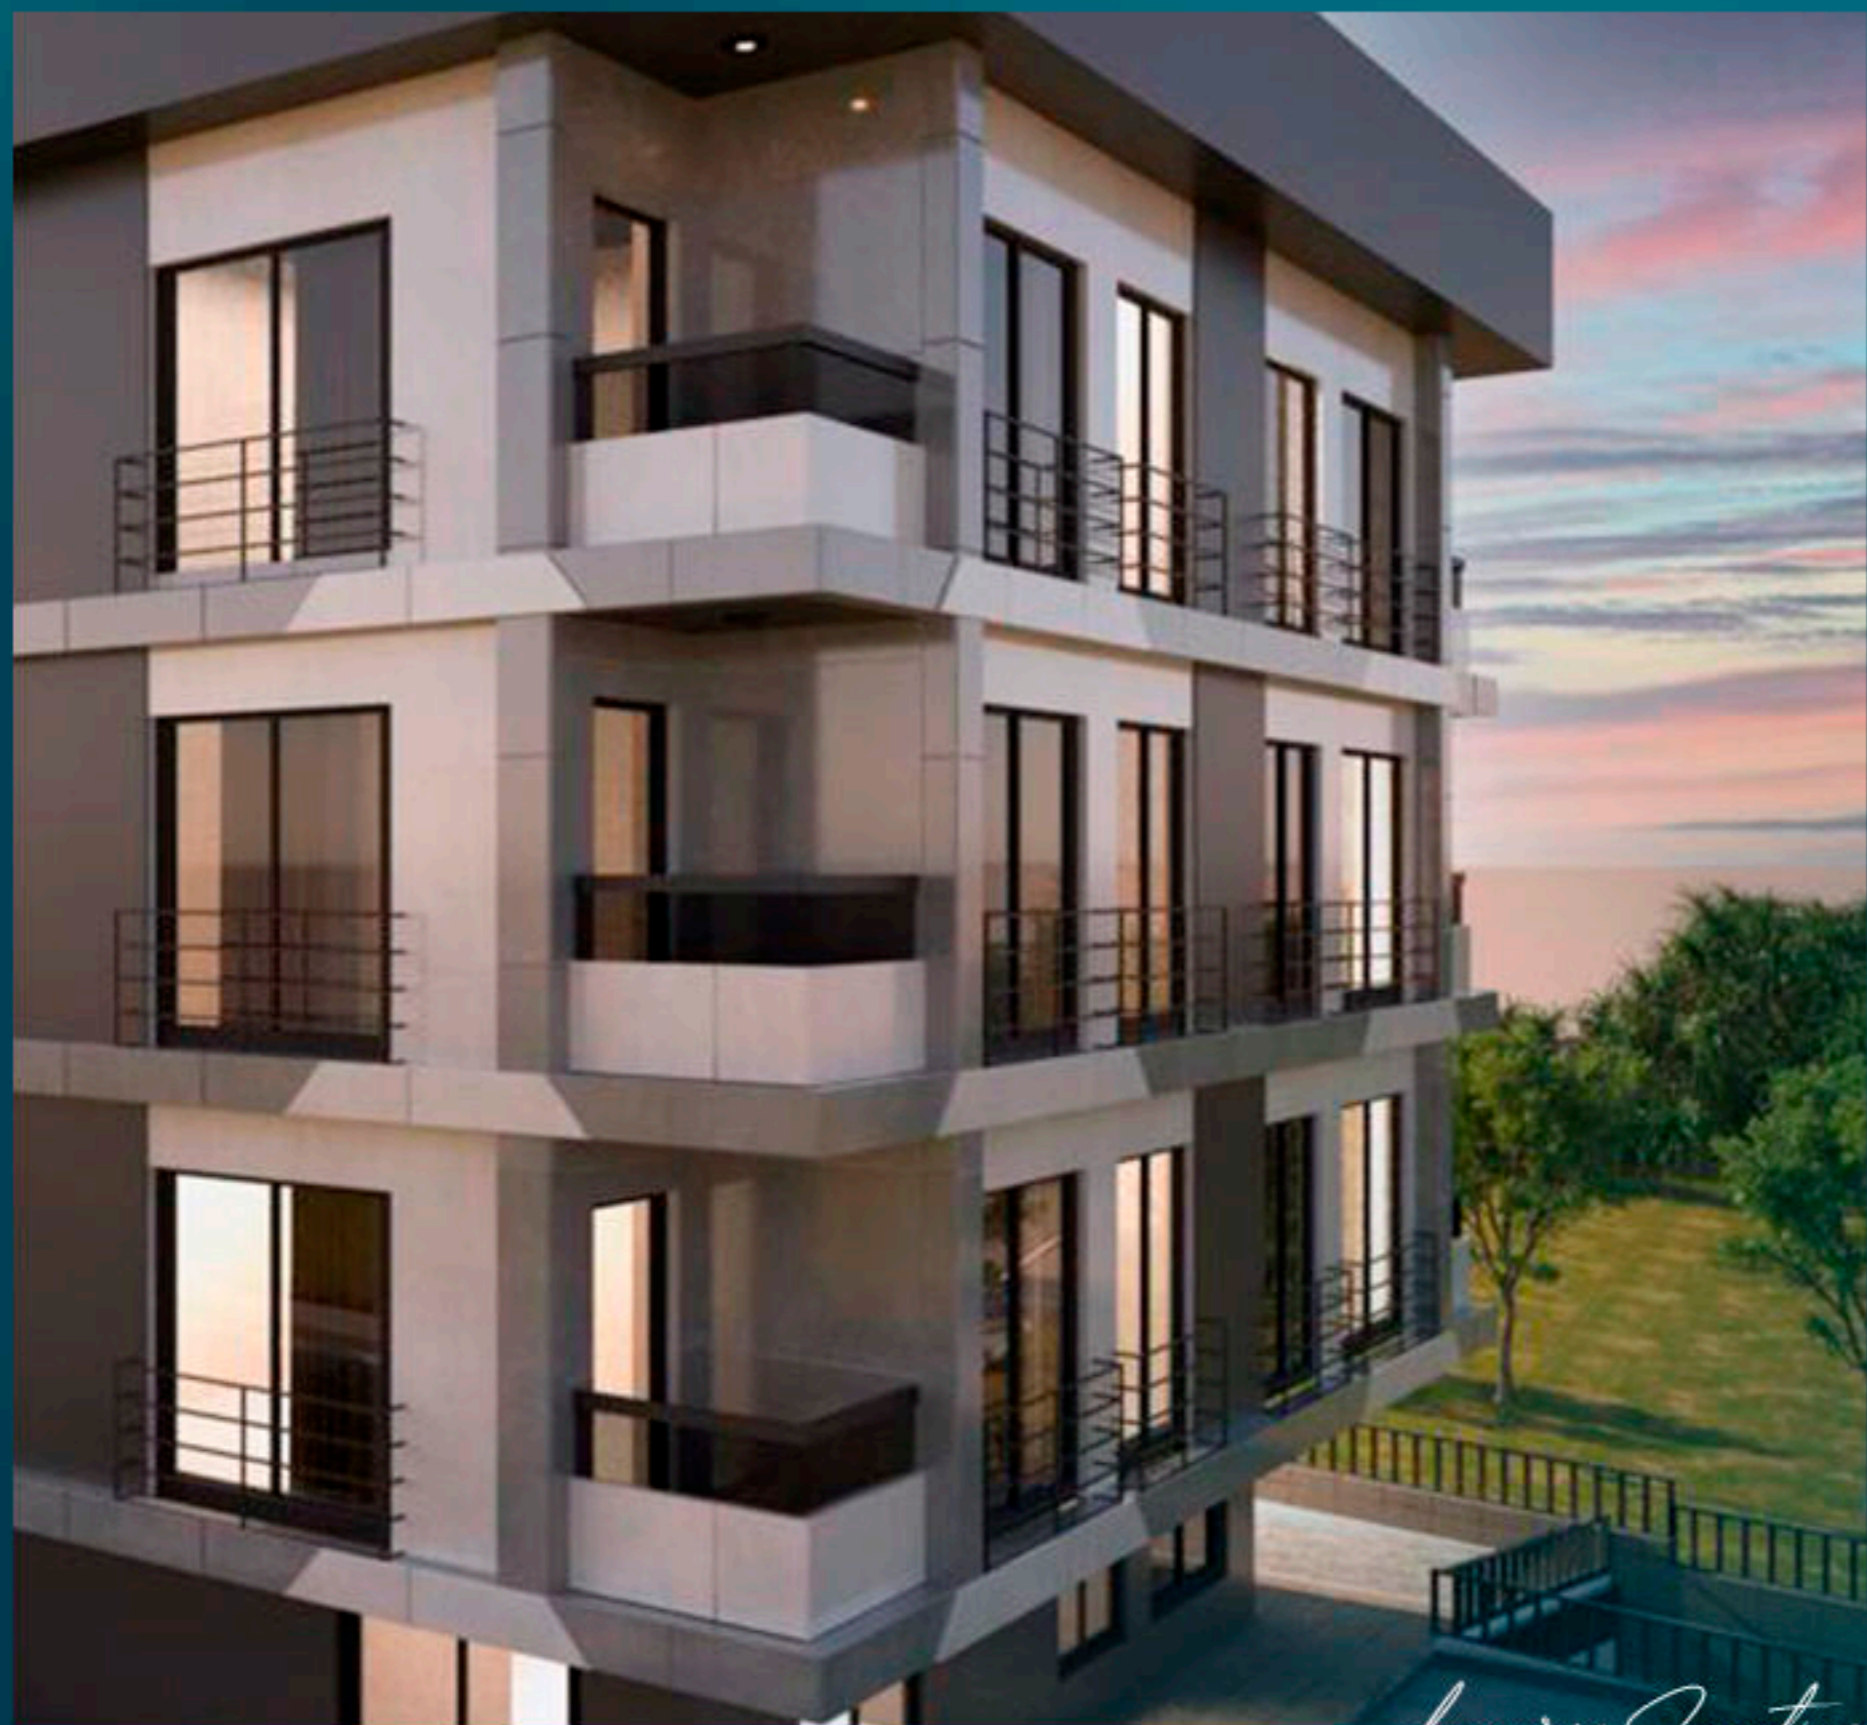

LS191: АПАРТАМЕНТЫ
РЯДОМ С ПРИСТАНЬЮ
БЕЙЛИКДЮЗЮ

Бейликдюзю, Стамбул

REAL ESTATE INVESTMENT

LS LUXURY
SIGNATURE

Luxury Investing

*Luxury Investing*

ДЕТАЛИ ПРОЕКТА

Проект расположен в районе Бейликдюзю, на европейской стороне Стамбула, непосредственно на берегу моря.

Данный комплекс занимает особое место в Стамбуле, где он окружен различными услугами, отвечающими всем вашим потребностям.

Проект находится недалеко от парка Вади и пристани Западного Стамбула, а также множества ресторанов и кафе, торговых центров, что позволит вам приятно и с пользой провести время с близкими людьми.

Проект состоит из 16 квартир на 4 этажах, типа 2+1, 3+1 и дуплексов с видом на море и город.

Luxury Investing

В этом проекте вы сможете с удовольствием проводить свободное время в социальных объектах, включающих тренажерный зал, а также парковку и охрану.