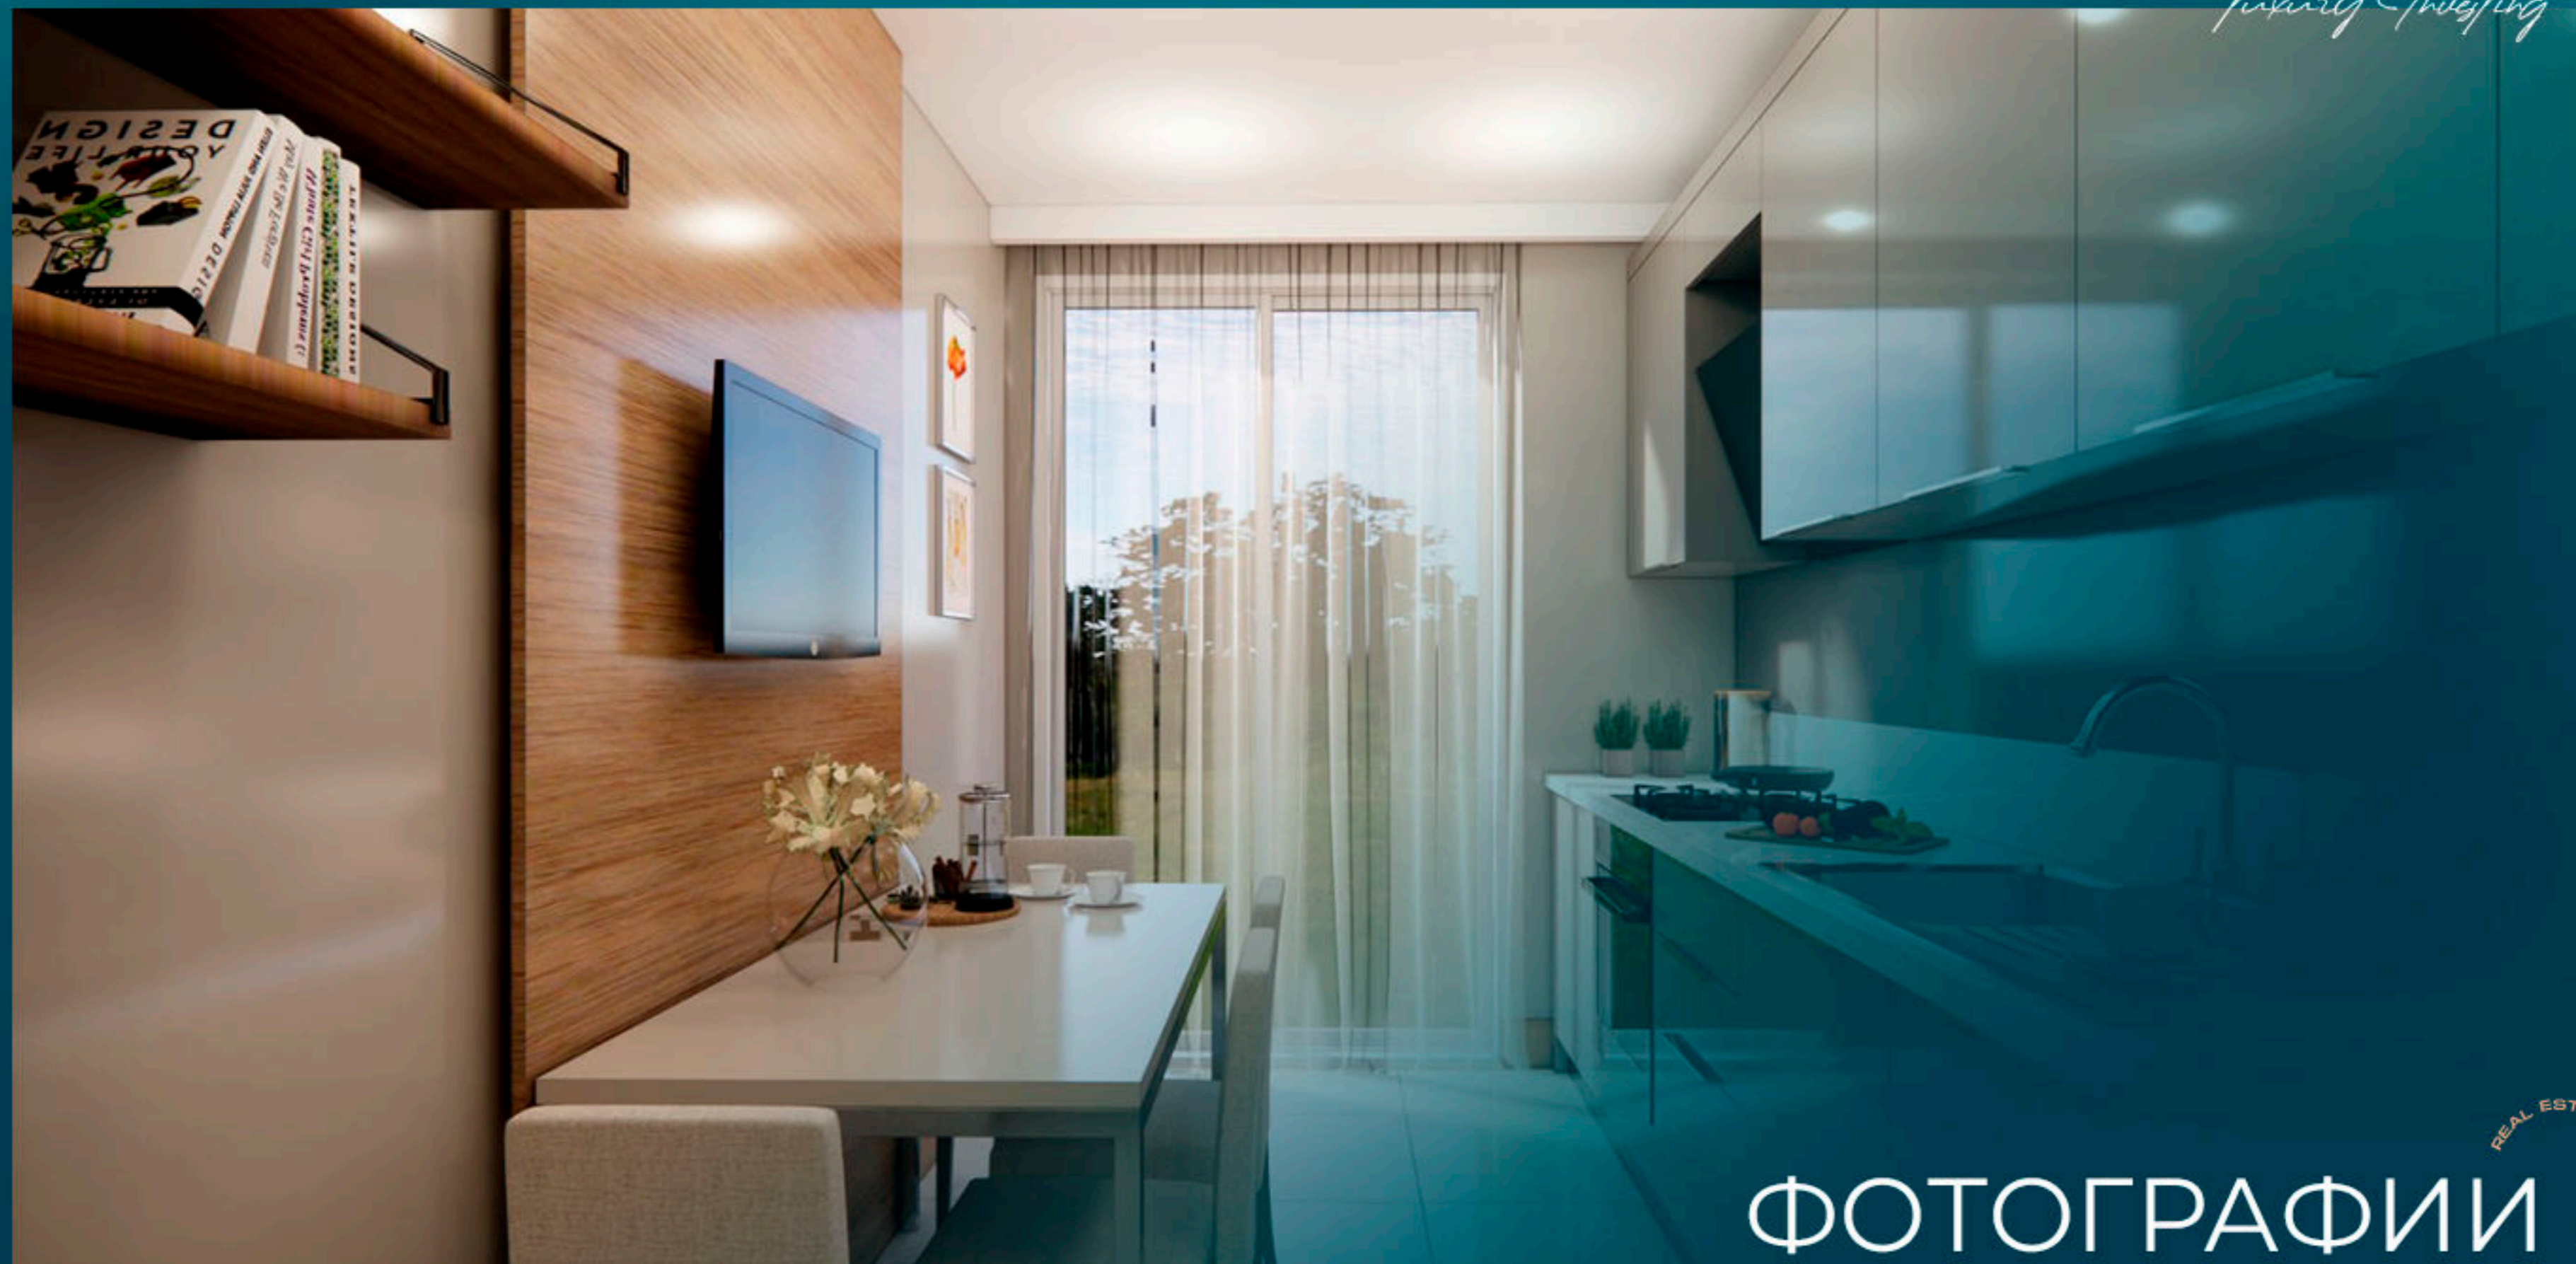

Luxury Investing

ФОТОГРАФИИ ПРОЕКТА

REAL ESTATE INVESTMENT