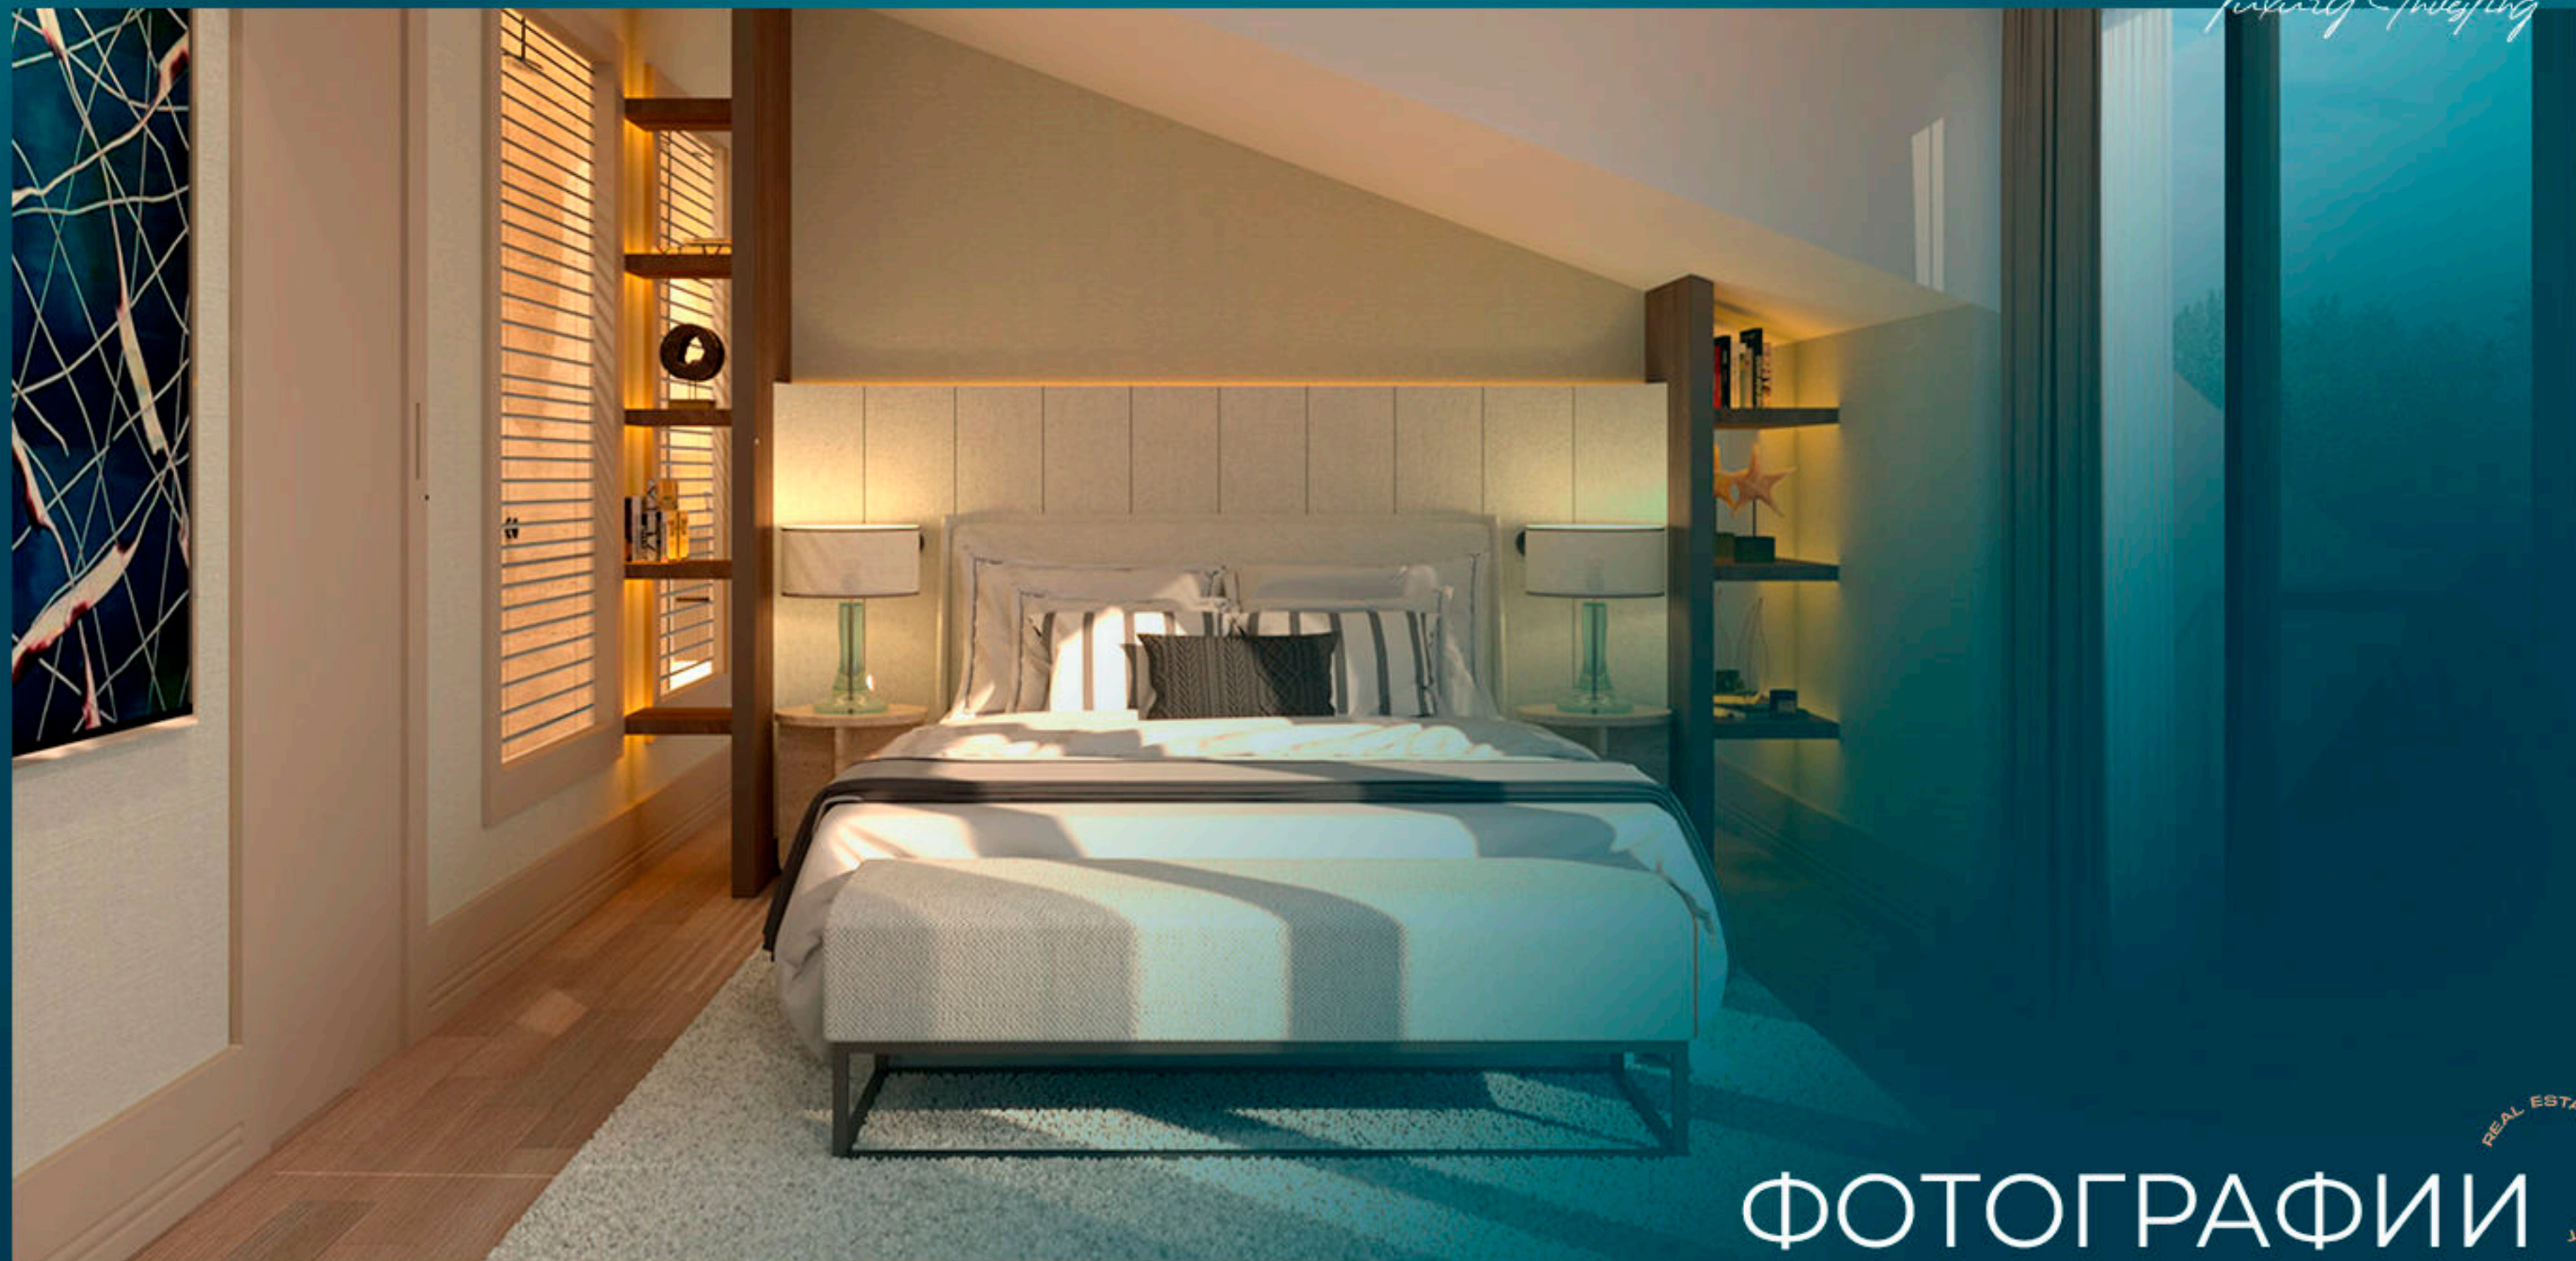

Luxury Investing

ФОТОГРАФИИ ПРОЕКТА

REAL ESTATE INVESTMENT