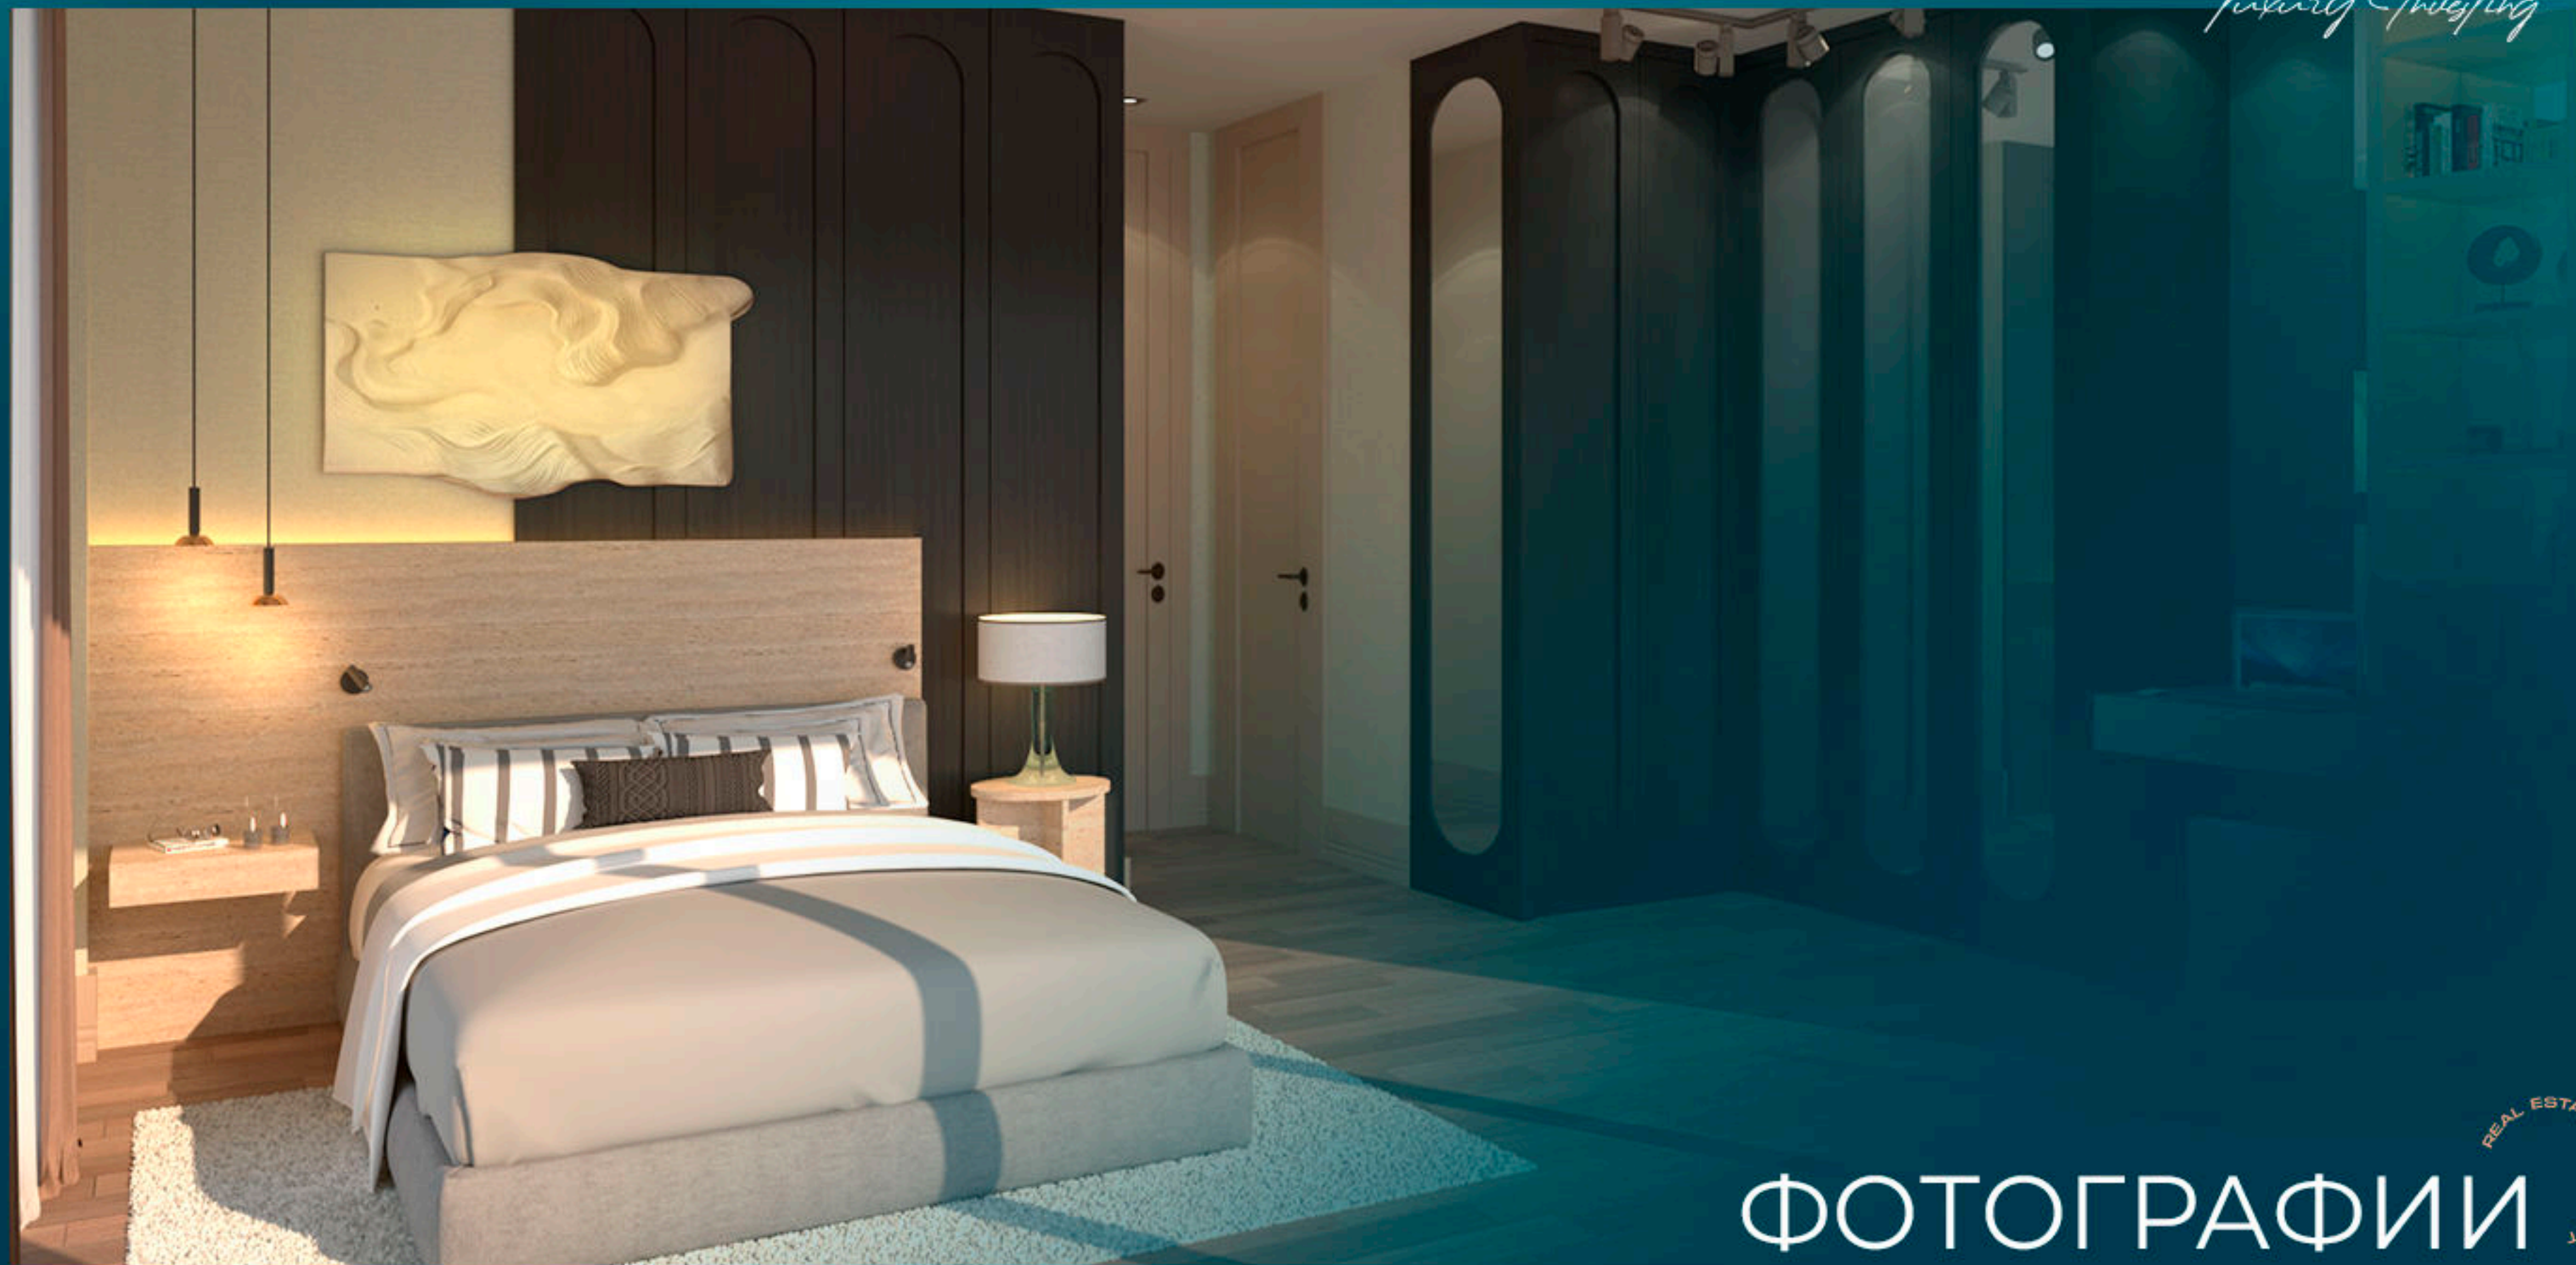

Luxury Investing

ФОТОГРАФИИ
ПРОЕКТА

REAL ESTATE INVESTMENT