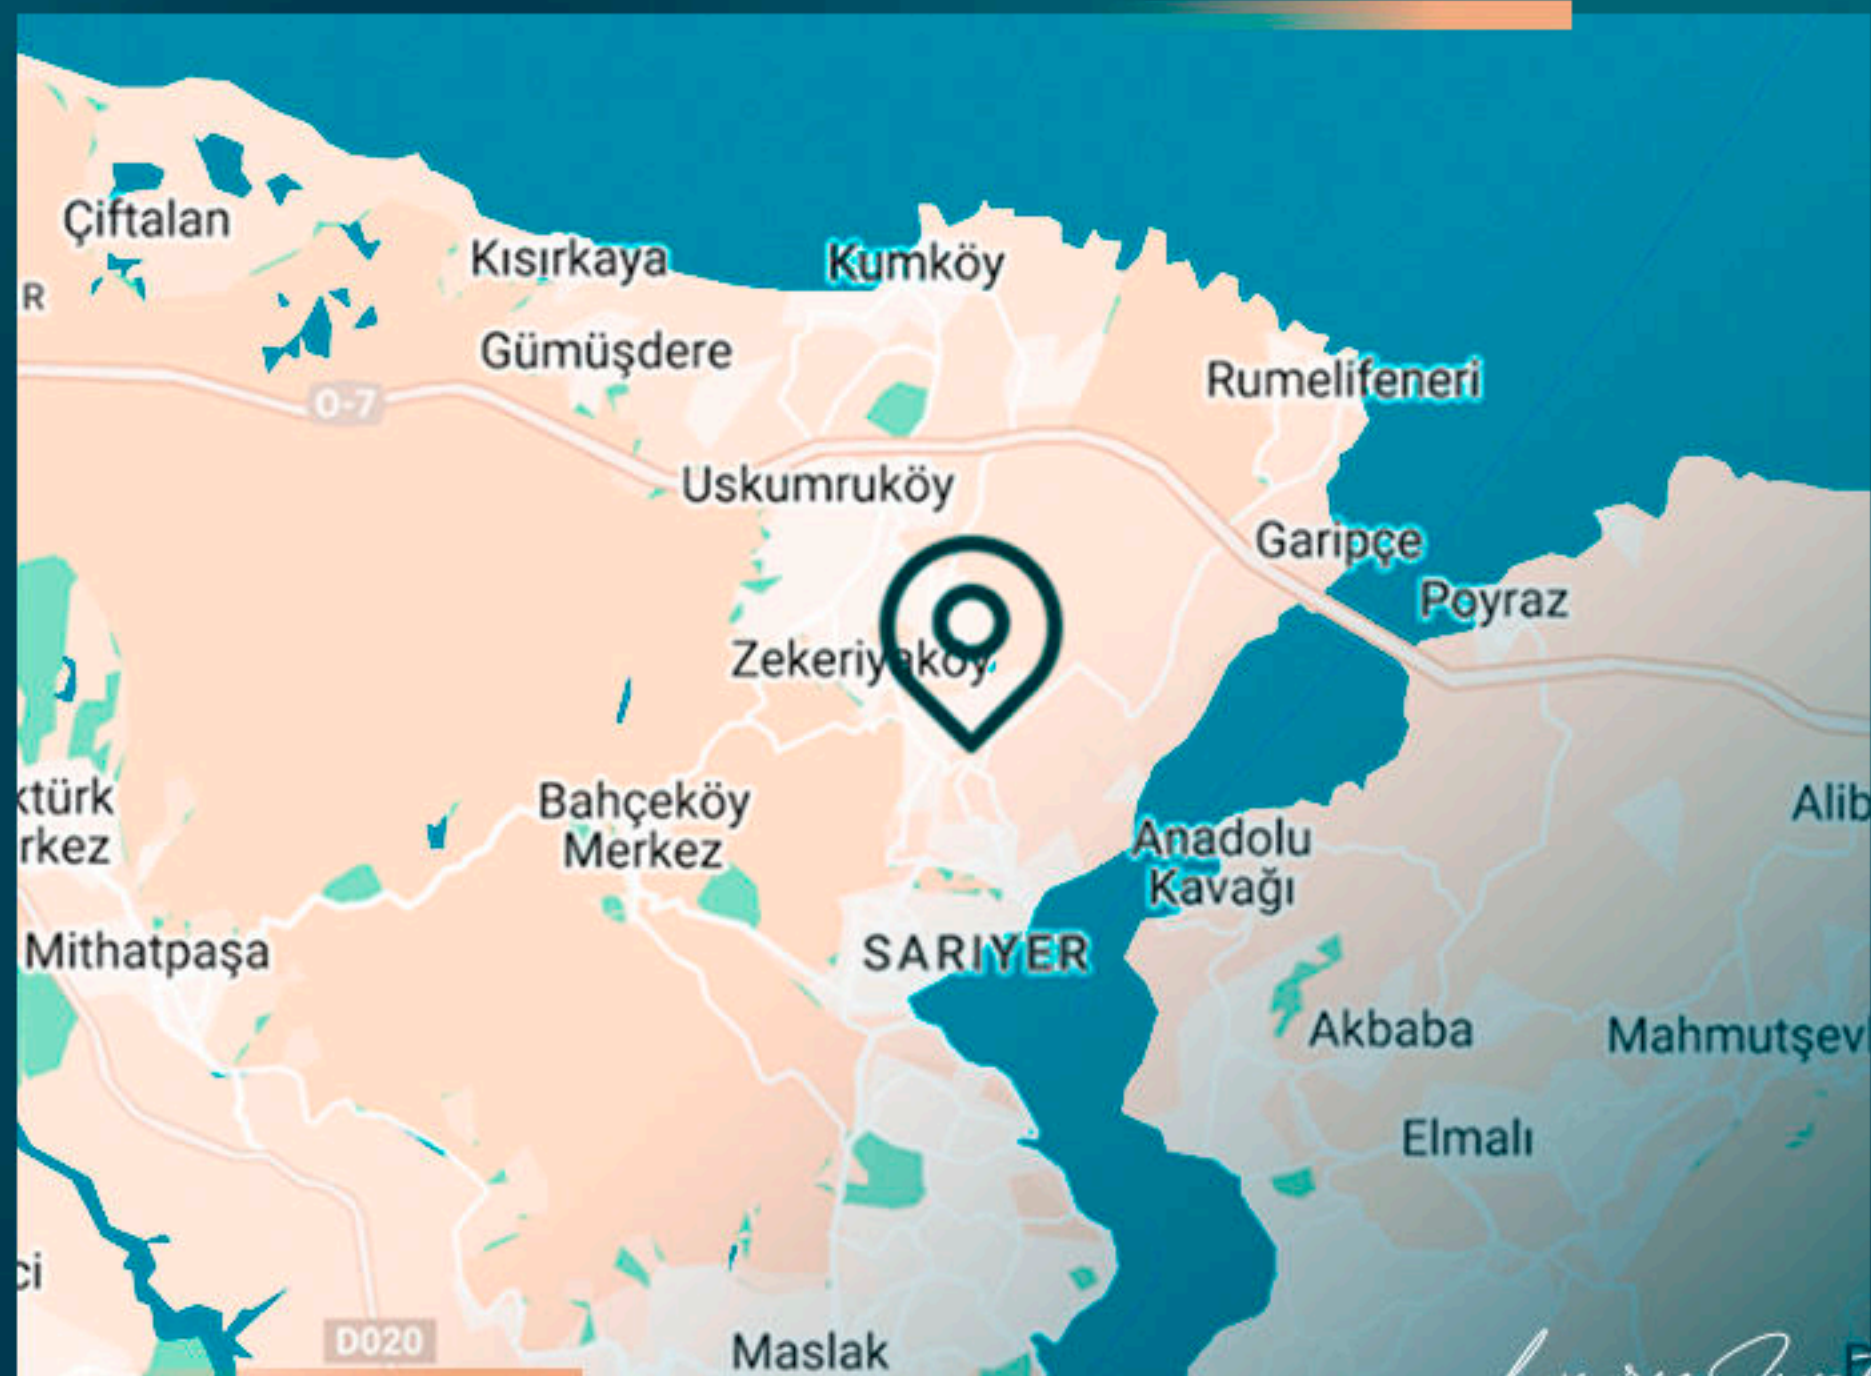

Real Estate Investing

МЕСТОПОЛОЖЕНИЕ ОБЪЕКТА

- 10 минут до больниц
- В 5 минутах от школ
- В 10 минутах от университетов
- В 10 минутах от Босфорского моста
- В 5 минутах езды от Белградского леса
- В 35 минутах езды от аэропорта Стамбула
- В 15 минутах езды от парка Истинье
- В 20 минутах езды от Вадии Стамбул