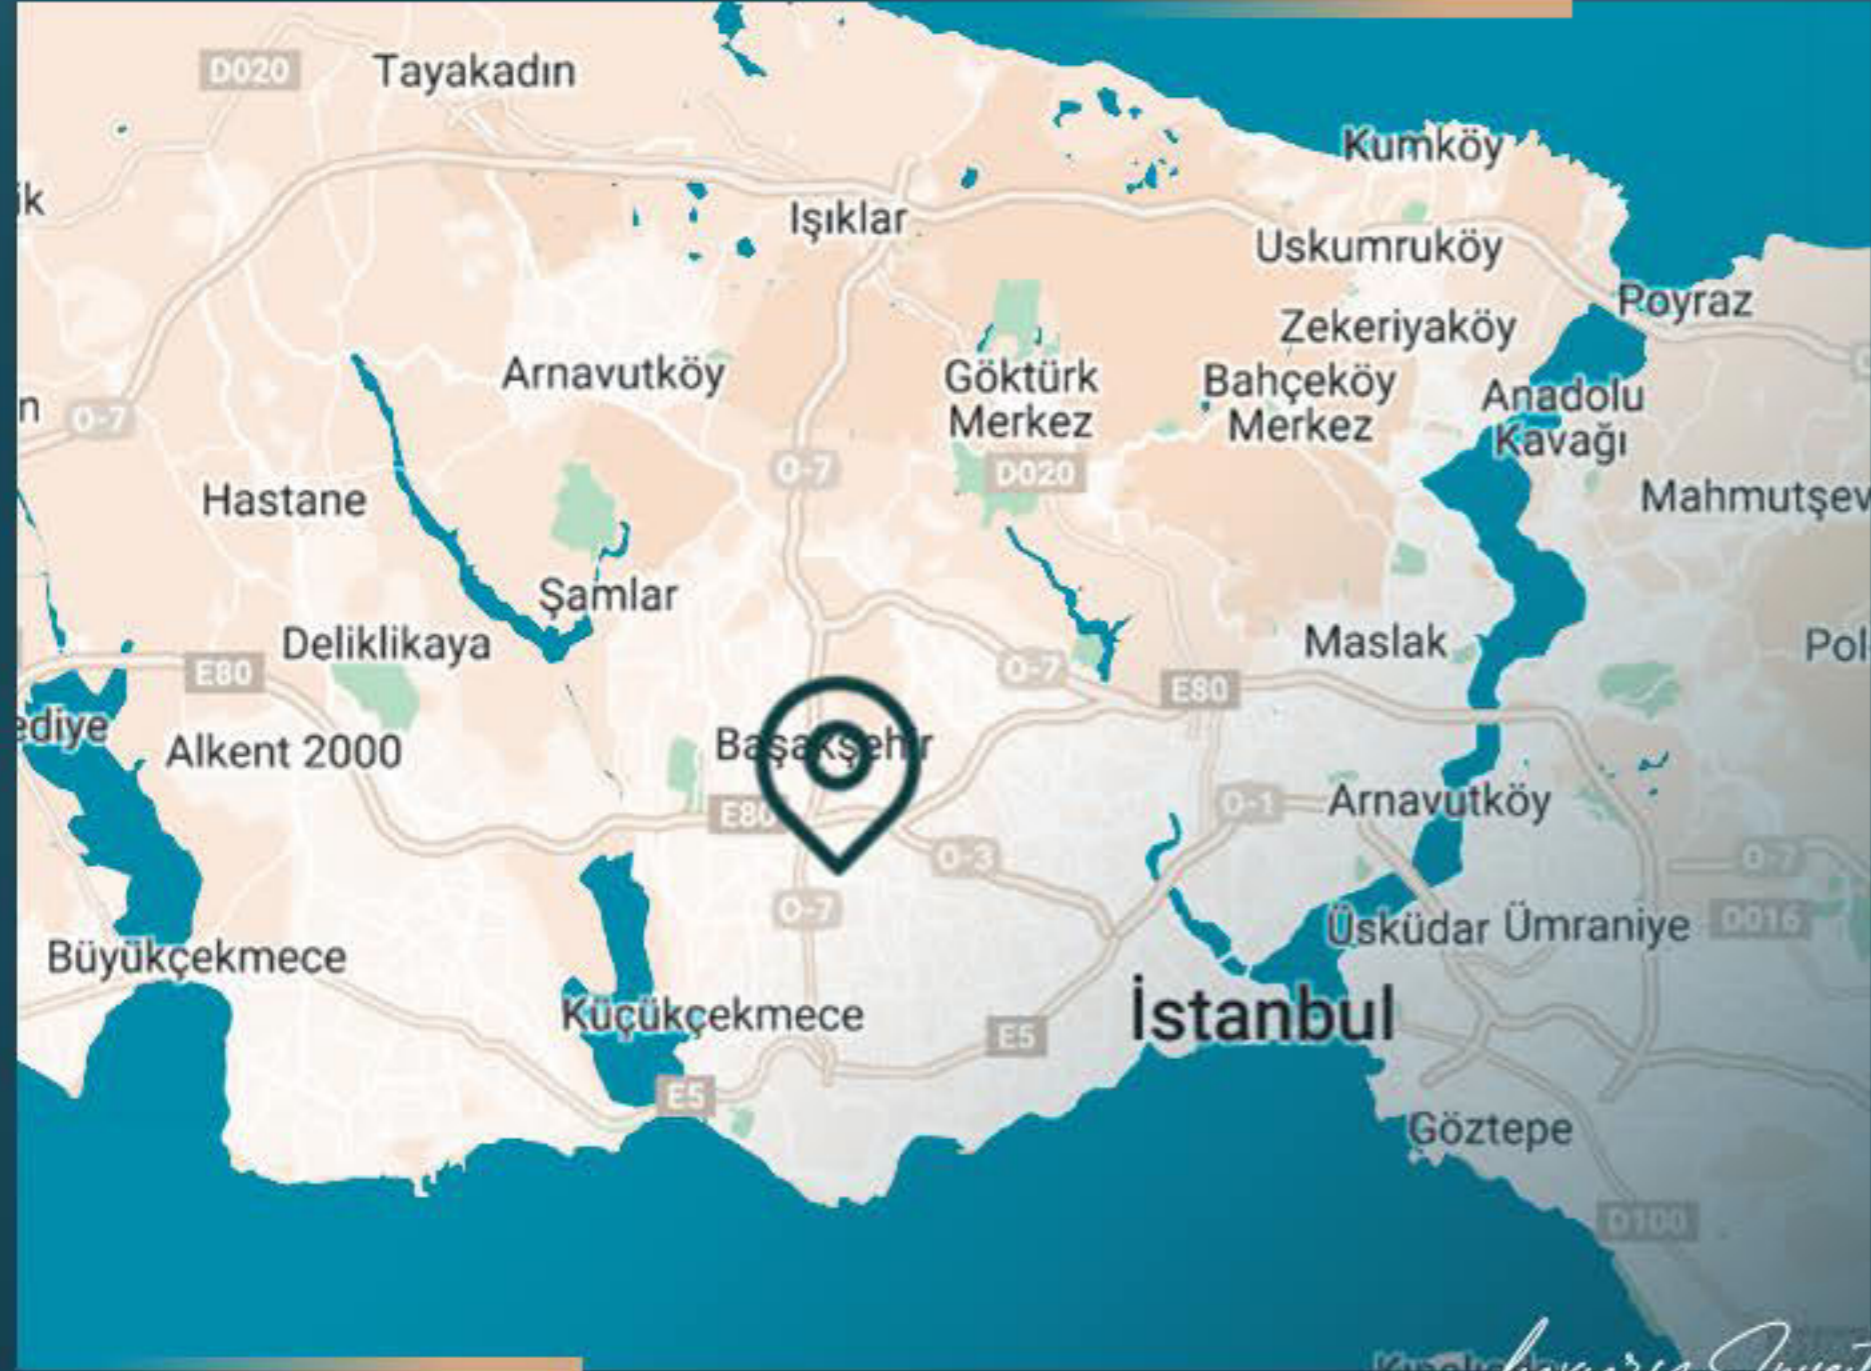

تم تشييد هذا المشروع في وسط أرناؤوط كوي، المشروع المفضل الجديد في اسطنبول، بموقعه الفريد على بعد 5 دقائق من طريق شمال مرمرة السريع، و10 دقائق من مطار اسطنبول، و15 دقيقة من الطريق السريع TEM.

كما أنه يقع على بعد دقائق من محطة المترو مما يعني سهولة الوصول إلى جميع أنحاء اسطنبول.

معلومات حول موقع المشروع

يبعد 5 دقائق عن طريق شمال مرمره السريع
يبعد 5 دقائق عن الحديقة الوطنية
يبعد 10 دقائق عن مطار اسطنبول
يبعد 10 دقائق عن باشاك شهير
يبعد 15 دقيقة عن الطريق السريع TEM
يبعد 15 دقيقة عن مول اوف اسطنبول