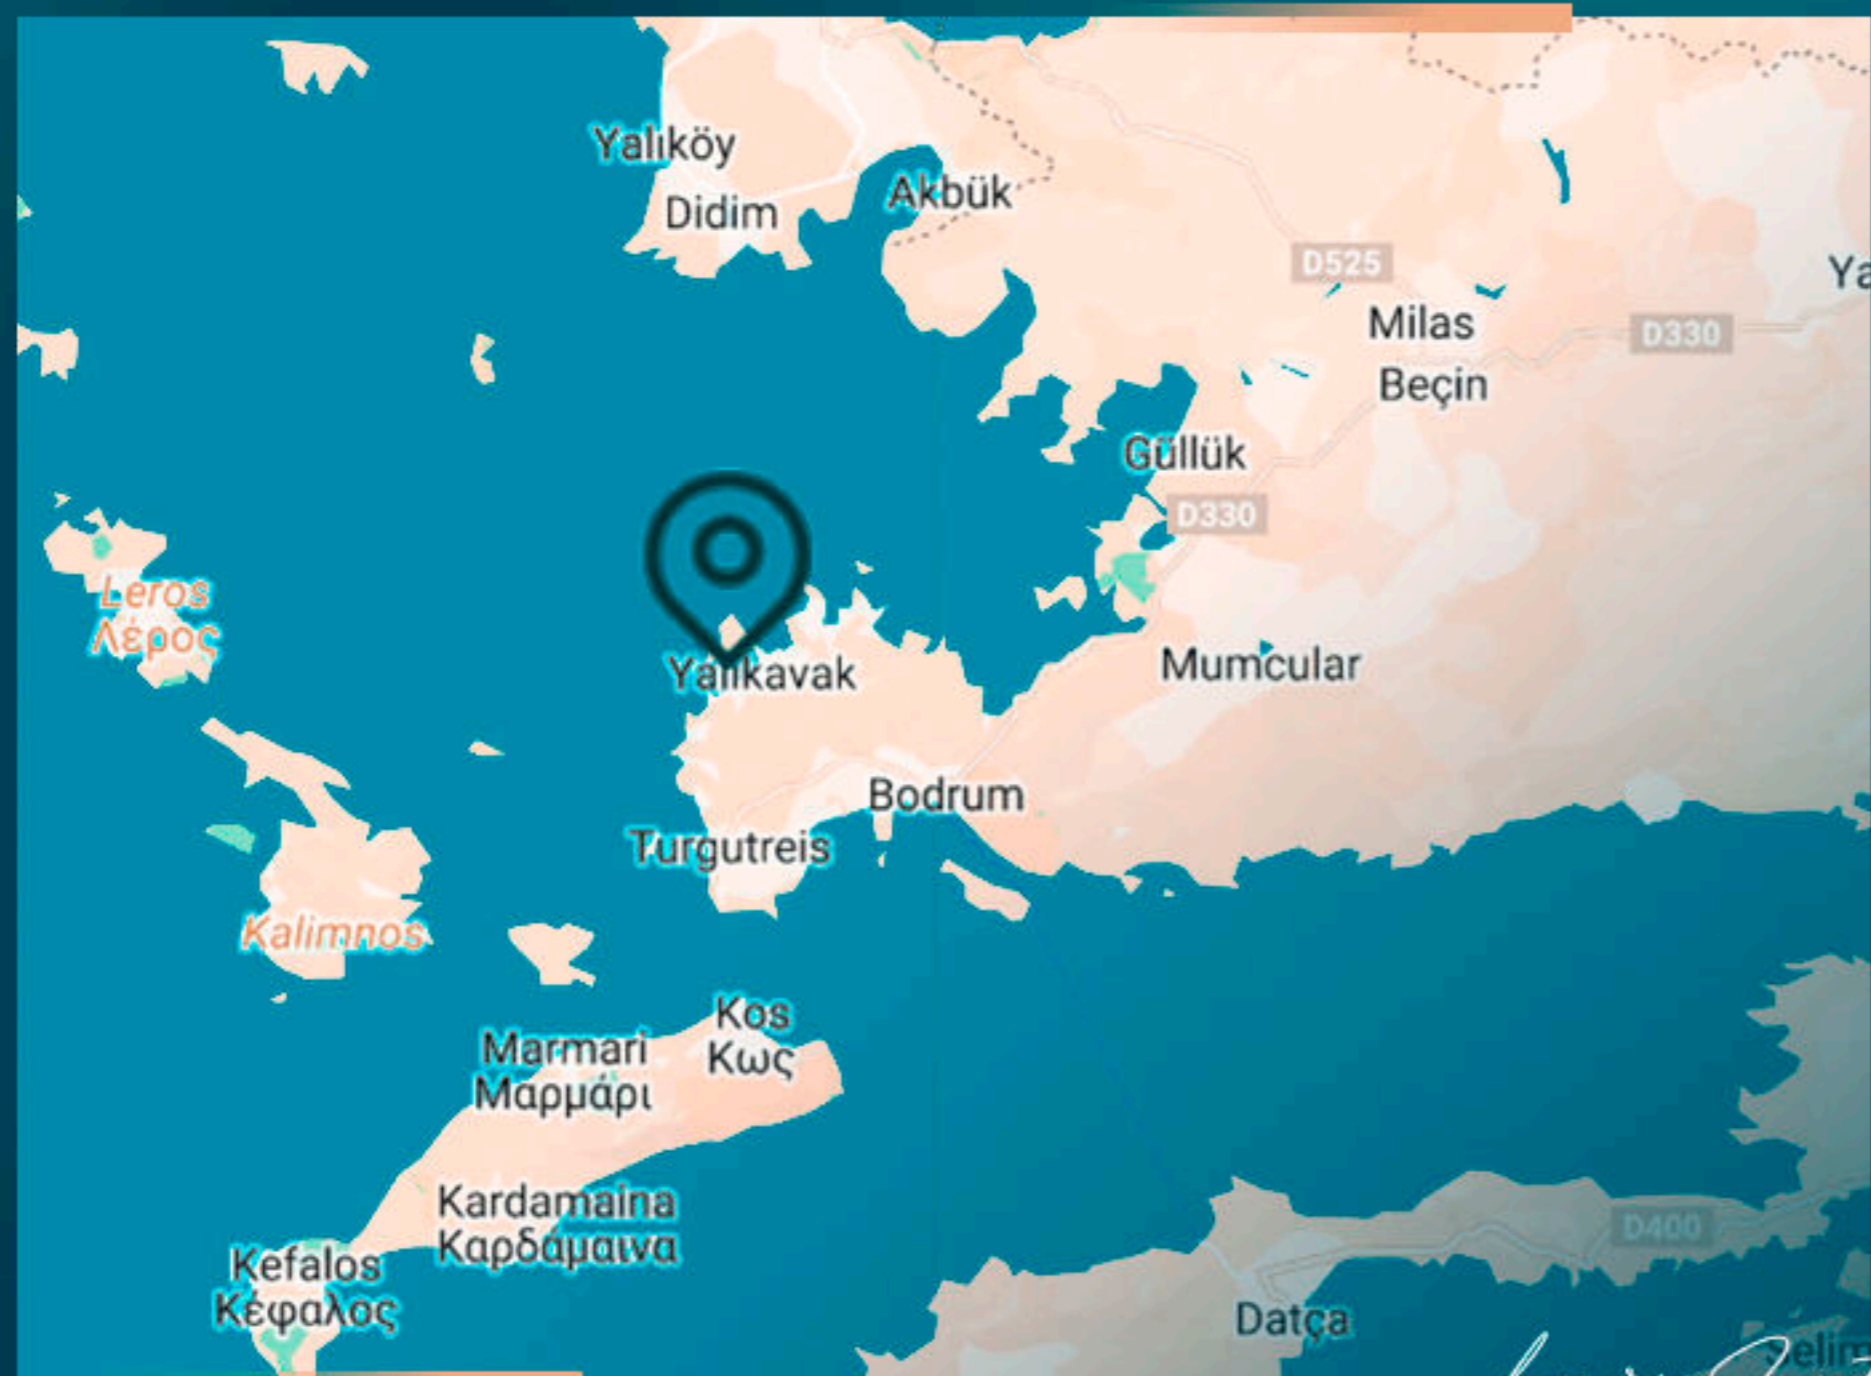

Этот новый комфортабельный комплекс частных вилл расположен на склоне горы в окружении оливковых деревьев, в престижном жилом районе и обладает живописными панорамными видами на пристань для яхт и бухту Ялыкавак в Бодруме.

Luxury Investing

Этот современный проект на берегу Эгейского моря предлагает вам эксклюзивный, яркий и комфортный образ жизни с разнообразными развлечениями на любой вкус.

Это жилой комплекс, состоящий из 10 частных вилл, расположенных на участке площадью 8 000 кв. м.

Luxury Investing

МЕСТОПОЛОЖЕНИЕ ОБЪЕКТА

- В 800 метрах от супермаркета
- В 700 метрах от ресторанов
- В 2,5 км от пристани Ялыкавак
- В 3 км от центра Ялыкавака
- В 2 км от пляжа
- В 700 метрах от моря
- В 20 км от центра Бодрума
- В 55 км от аэропорта Бодрум-Миляс