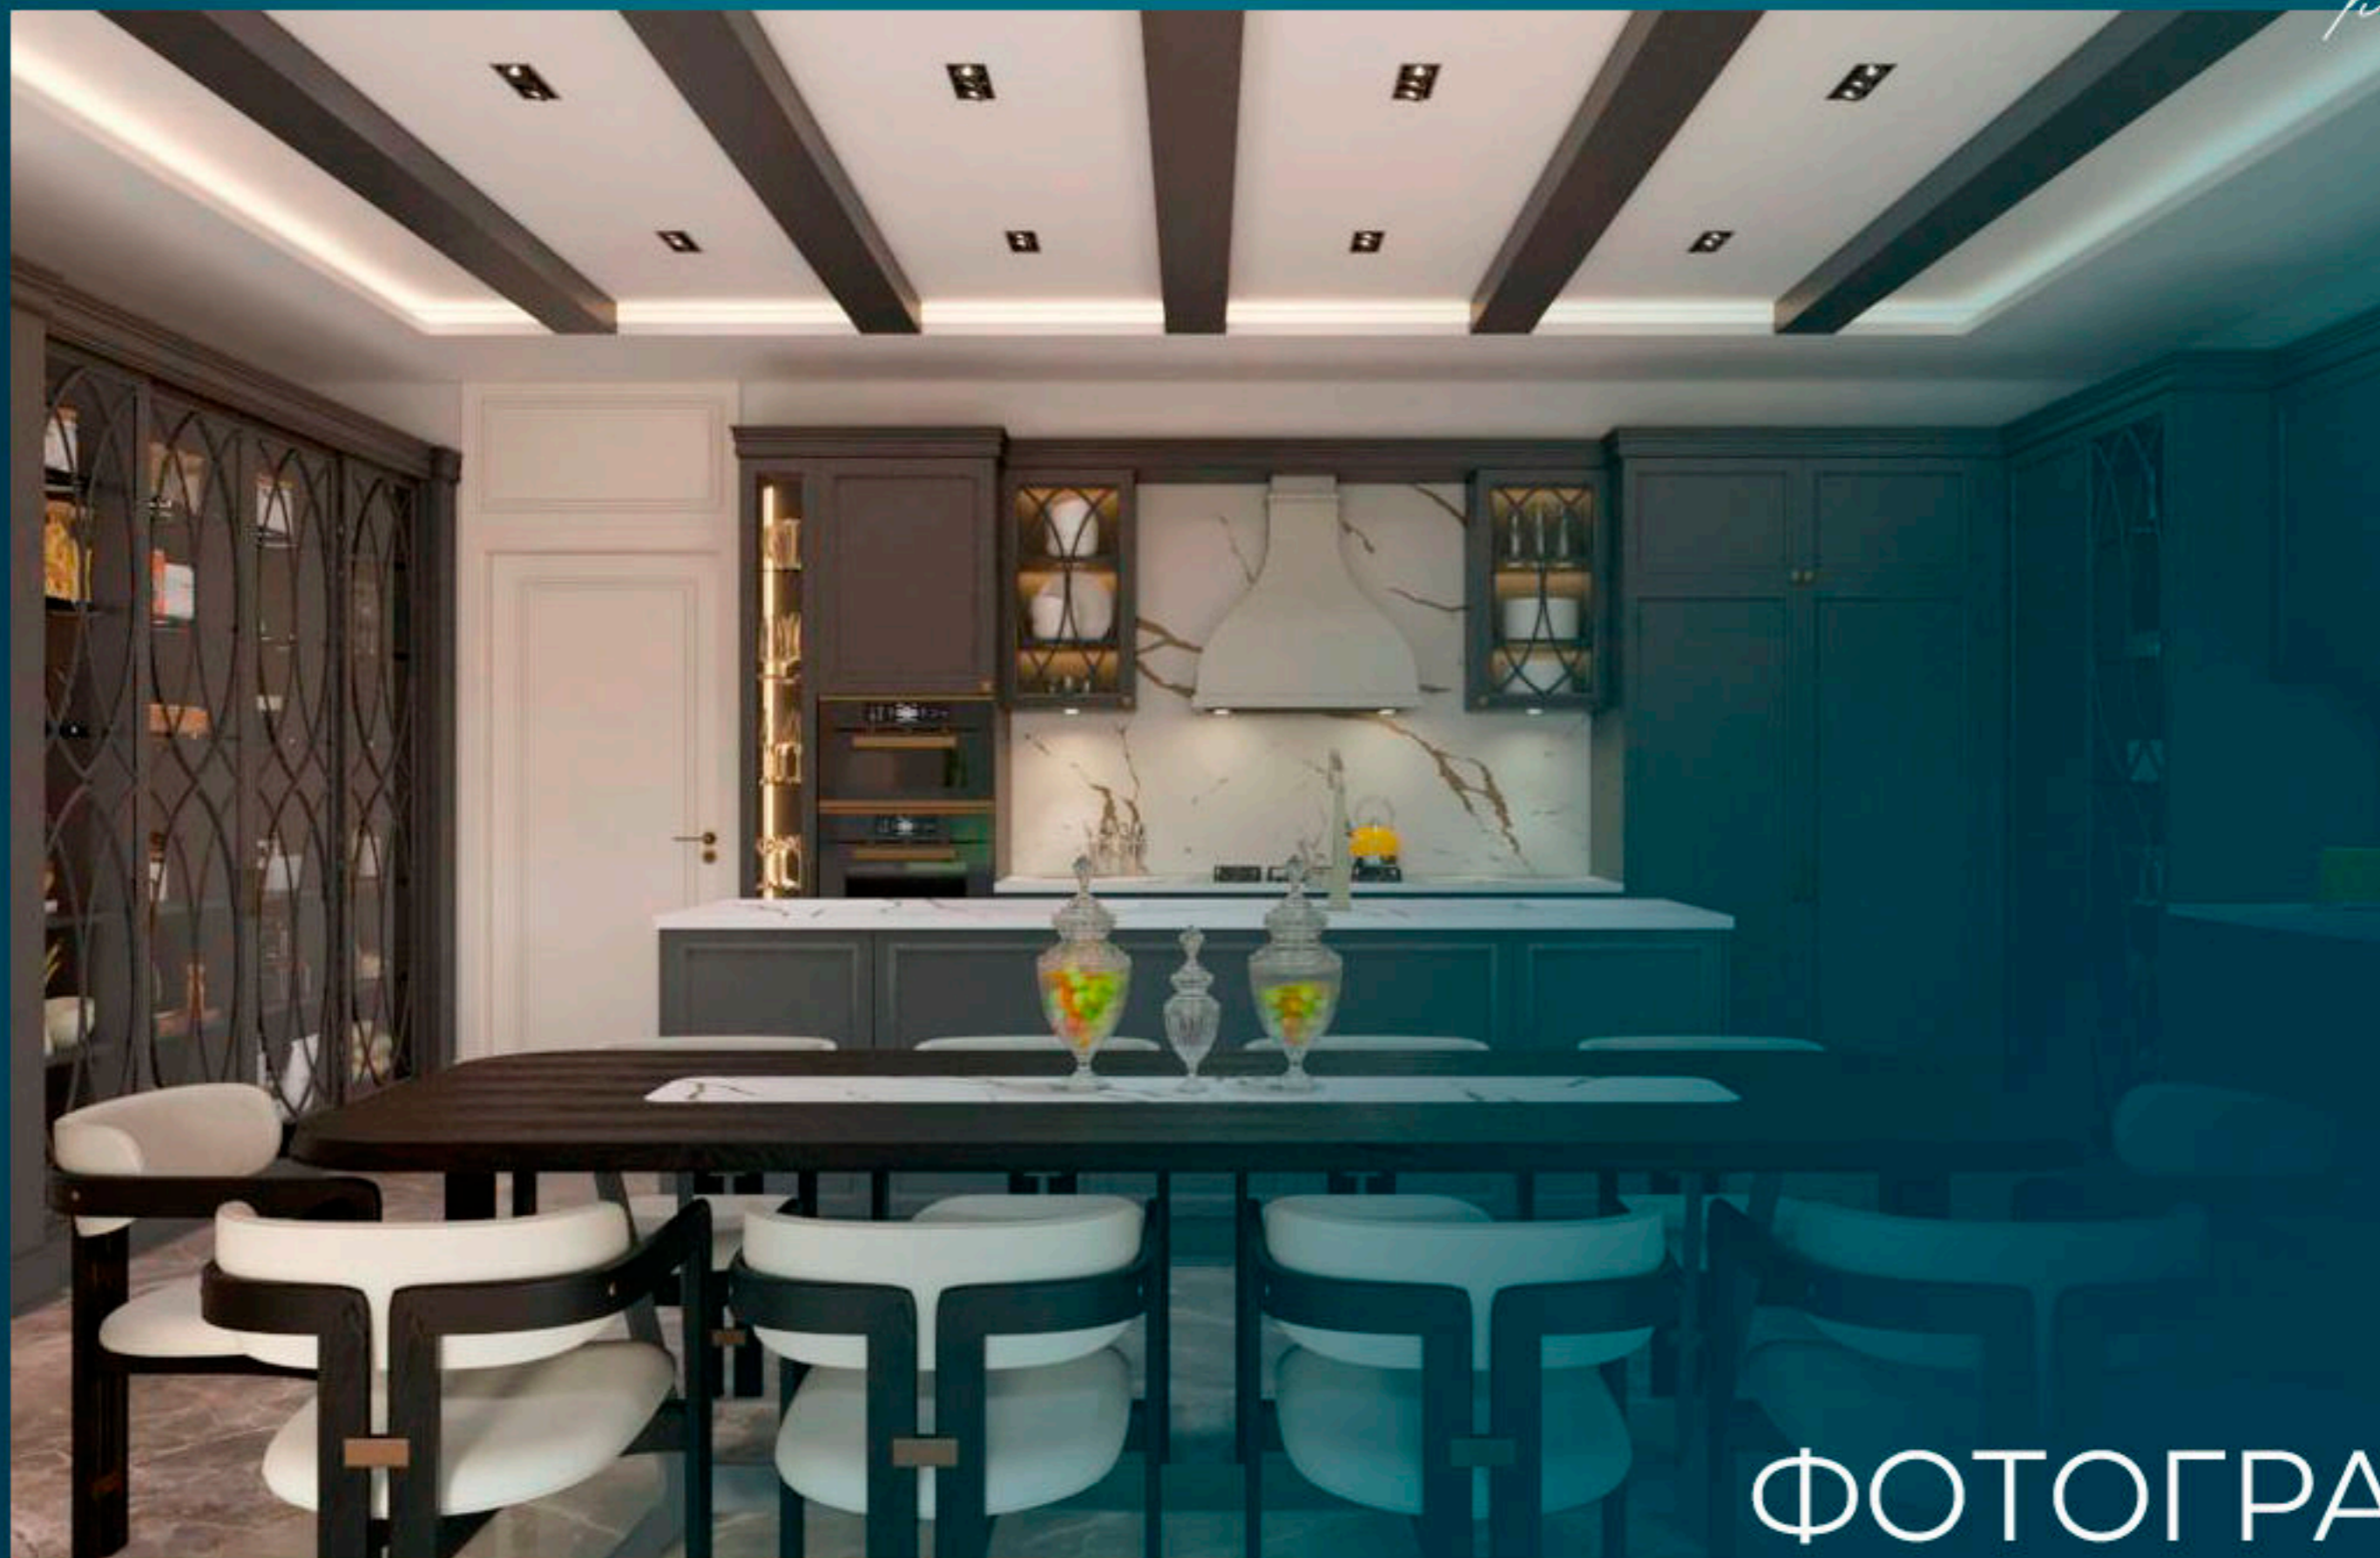

Luxury Investing

ФОТОГРАФИИ ПРОЕКТА

REAL ESTATE INVESTMENT