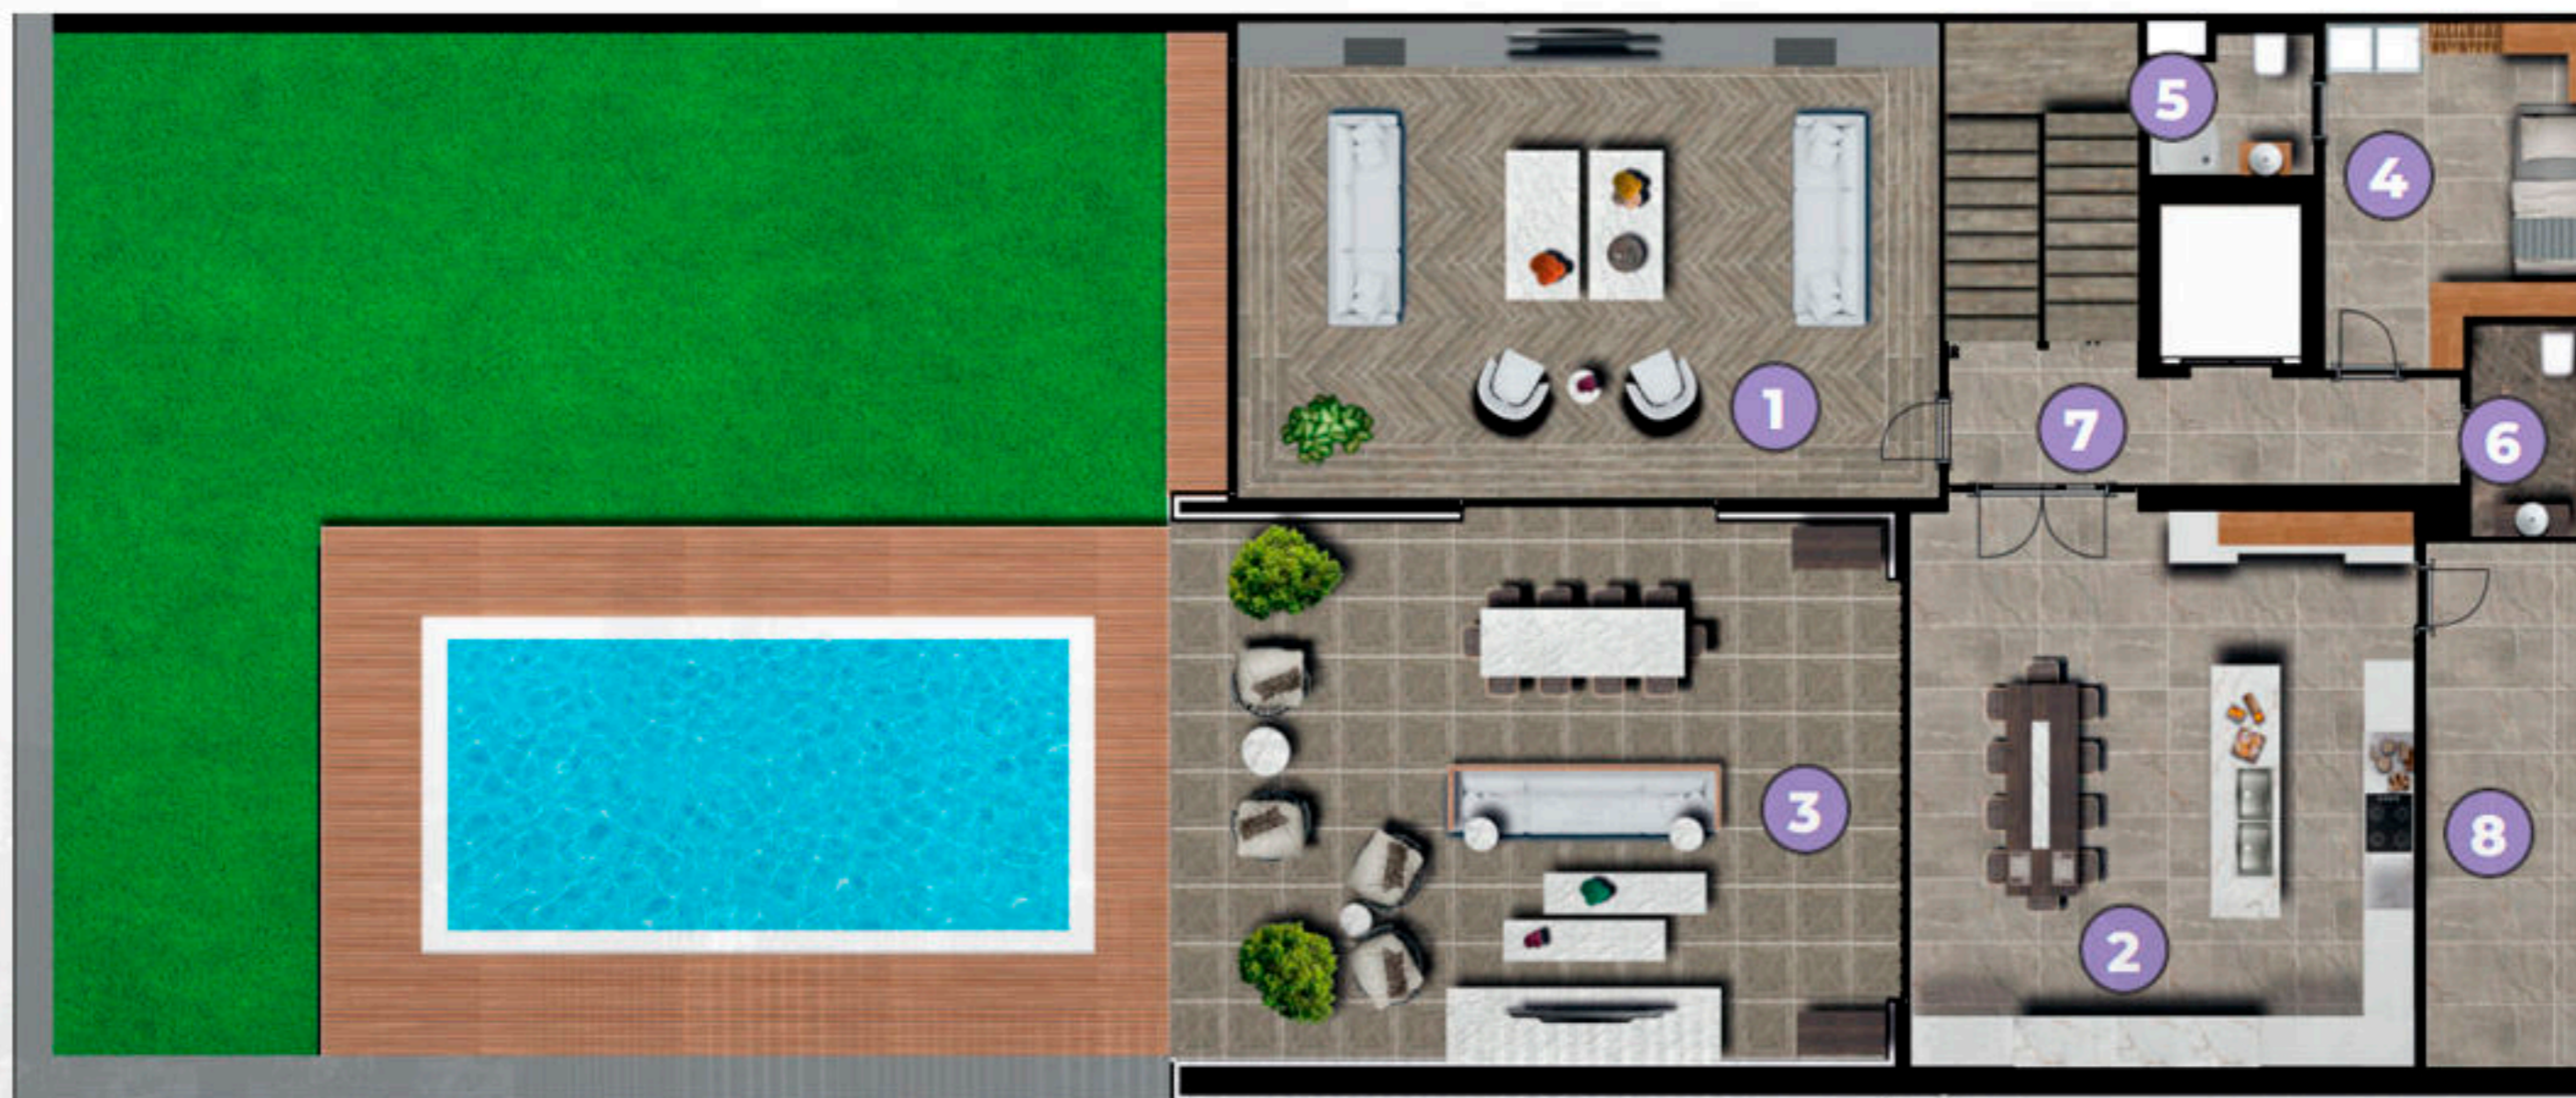

Нижний этаж