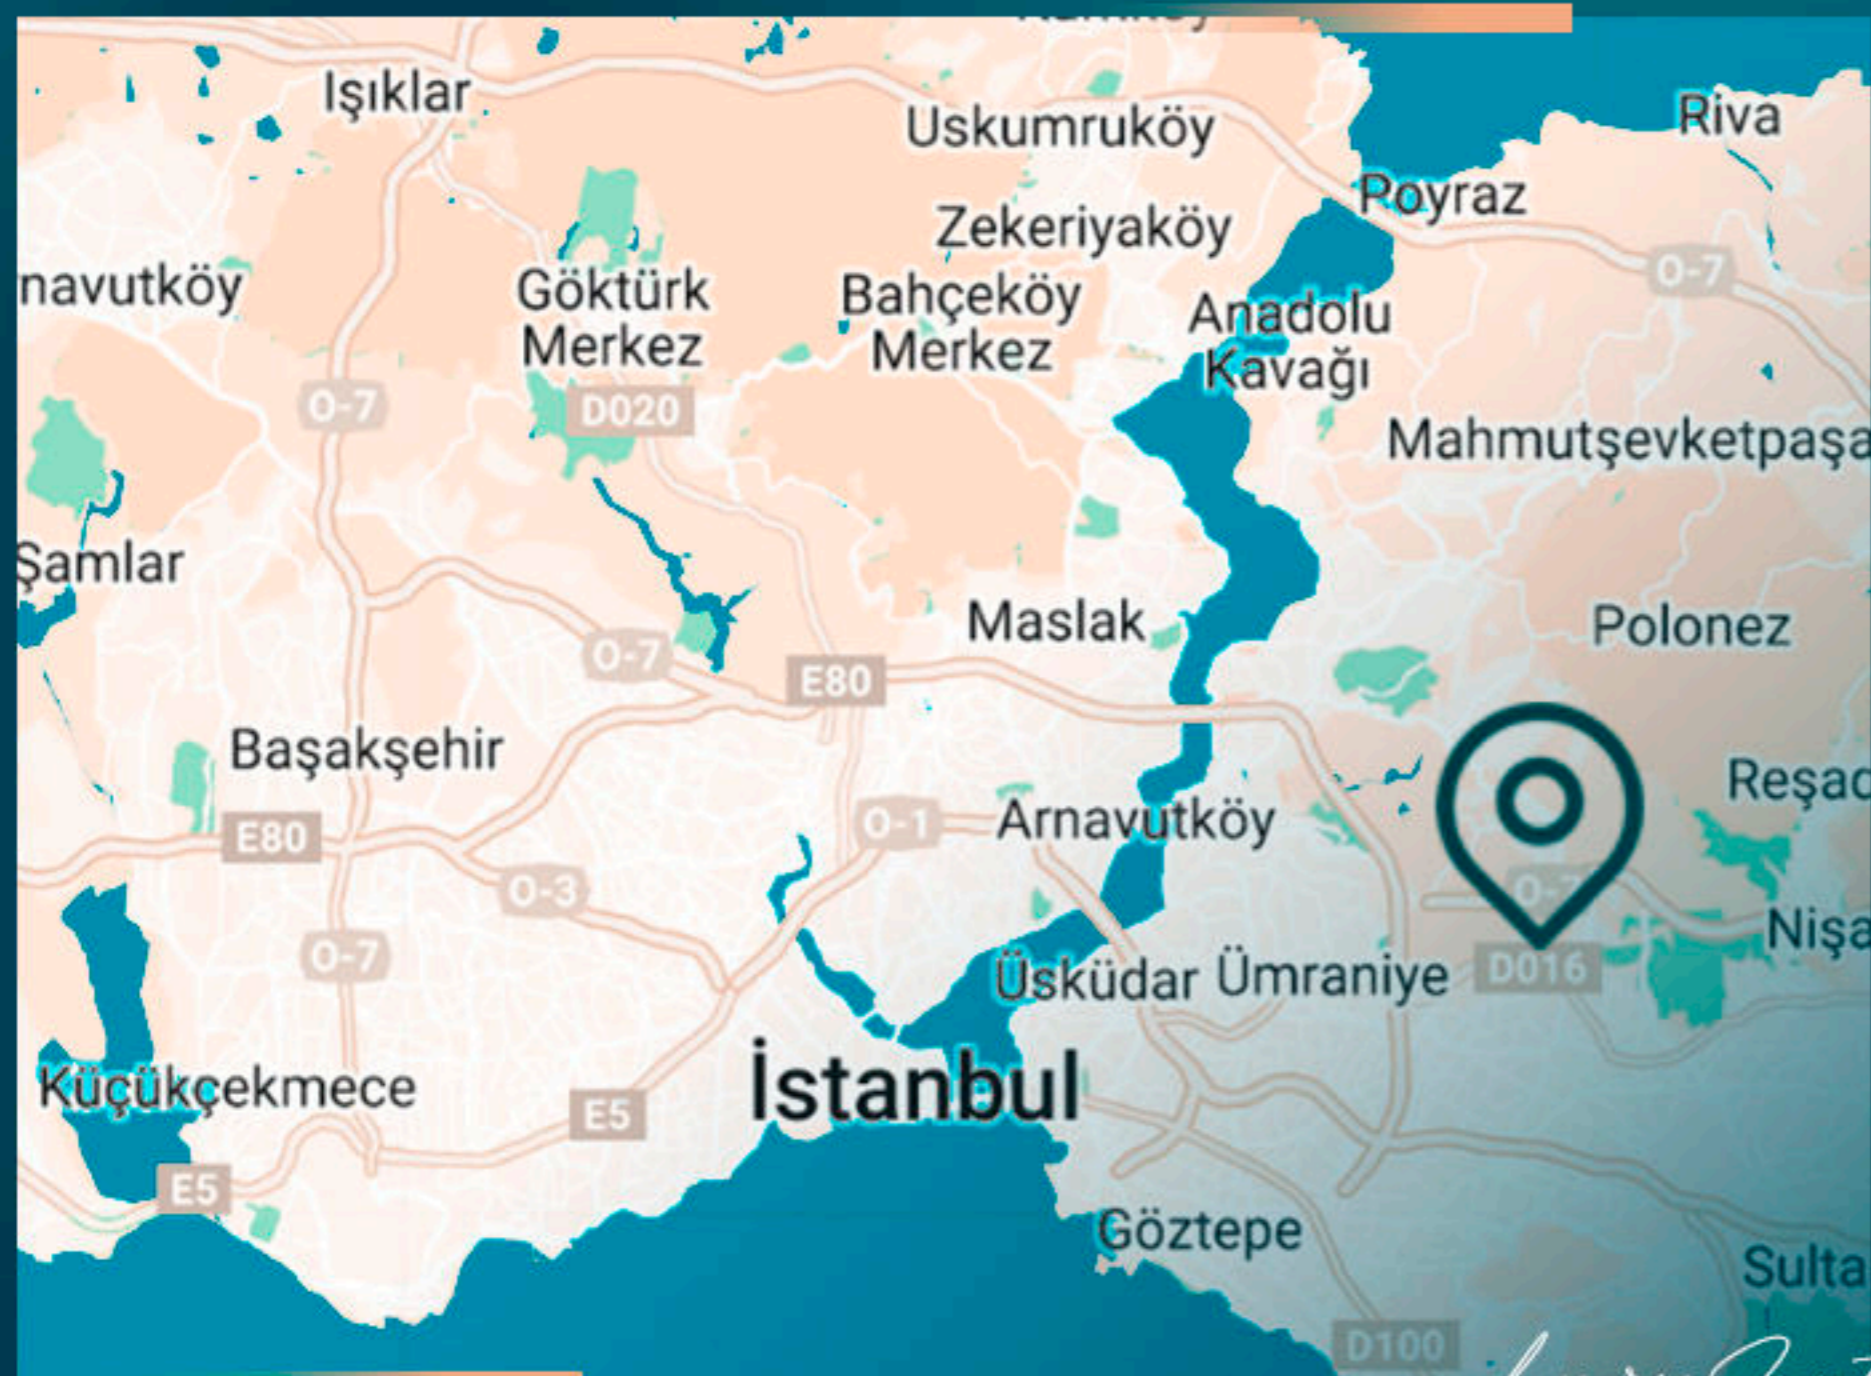

Наши кухни - это итальянские кухни островного типа.

Luxury Investing

МЕСТОПОЛОЖЕНИЕ ОБЪЕКТА

- В 9 минутах езды от шоссе
- В 25 минутах езды от аэропорта Сабиха
- В 10 минутах езды от колледжа Американ
- В 25 минутах езды от торгового центра Meydan
- В 12 минутах езды от больниц
- В 10 минутах езды от парка Стамбула