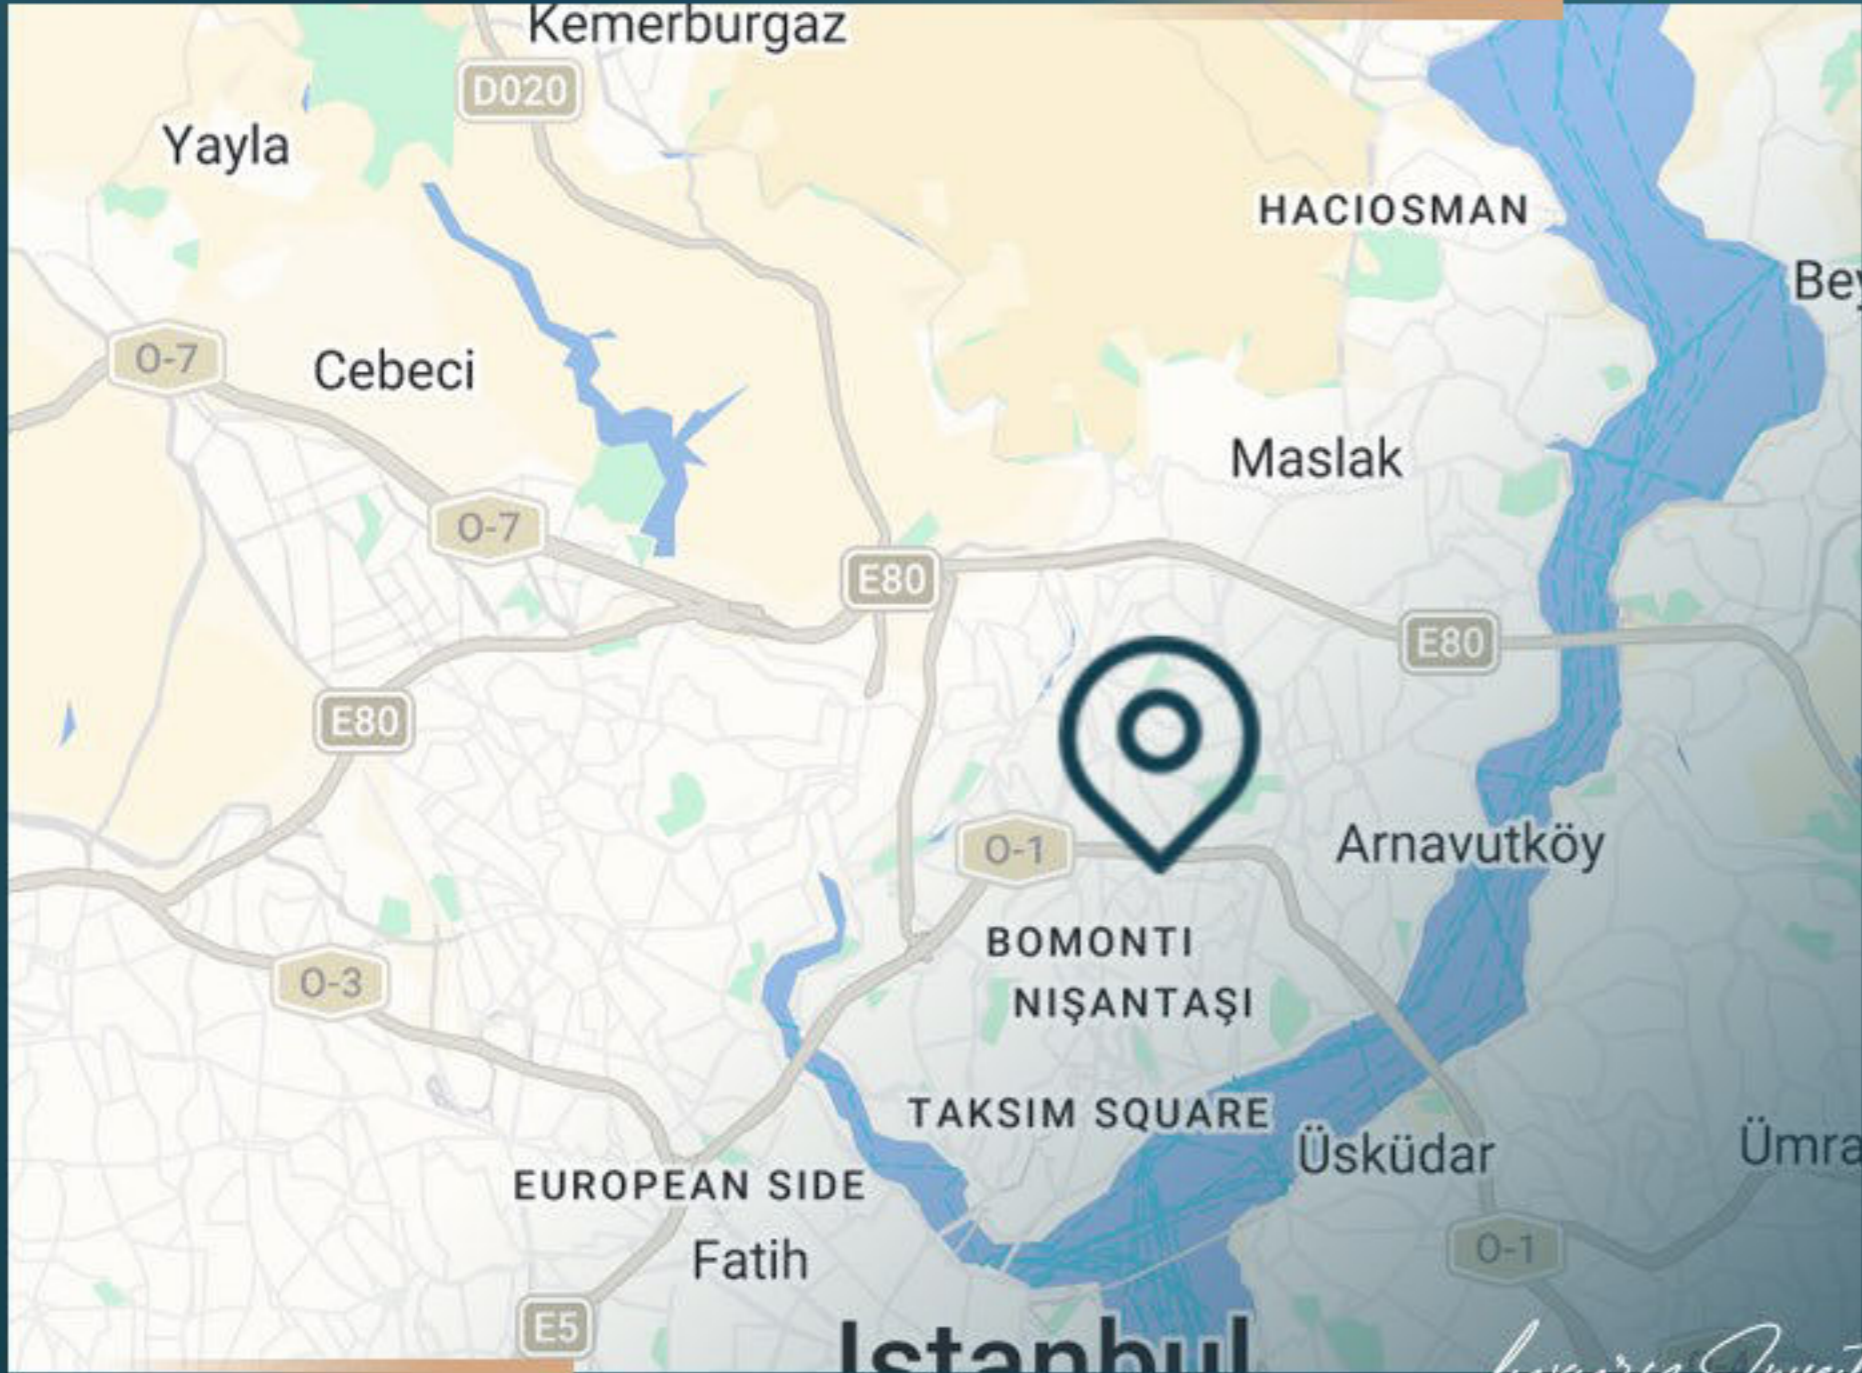

معلومات حول موقع المشروع

REAL ESTATE INVESTMENT

يبعد 2.5 كم عن نيشان تاشي

يبعد 2.5 كم عن كانيون مول

يبعد 2.5 كم عن مركز زورلو

يبعد 5 كم عن تقسيم

يبعد 9 كم عن مول أستينيا بارك

يبعد 20 كم عن مول أوف اسطنبول