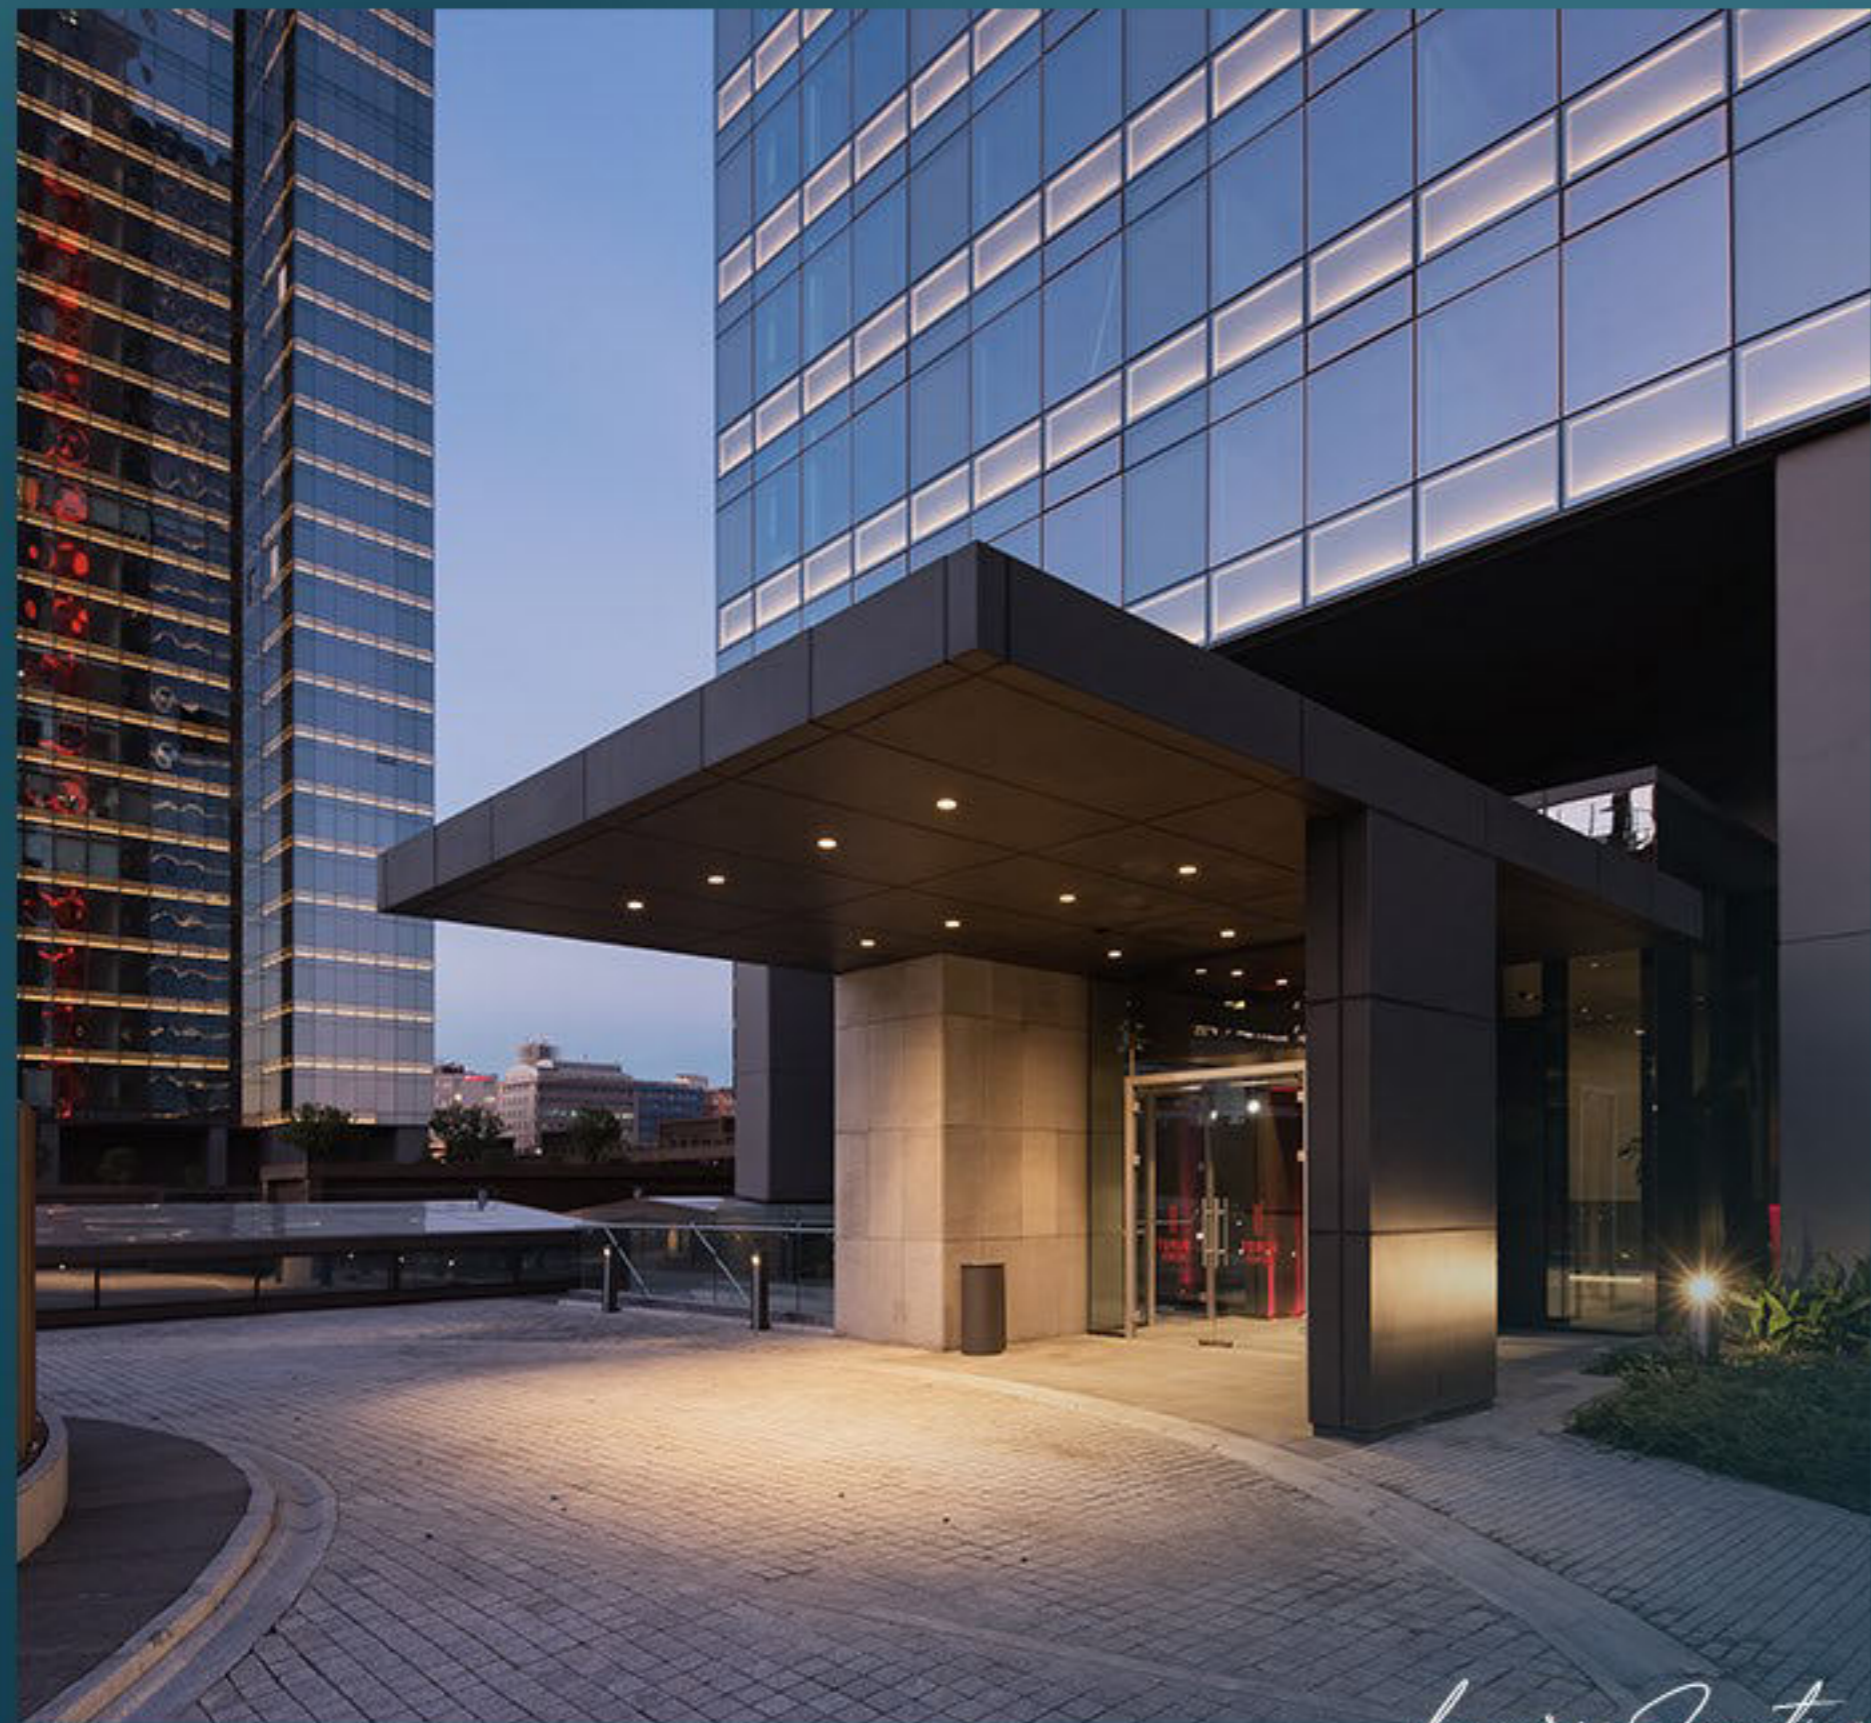

أبراج سكنية وتجارية في قلب منطقة شيشلي

اسطنبول، شيشلي

Luxury Investing

Luxury Investing

معلومات حول المشروع

إطلالة بانورامية مباشرة على مضيق البوسفور في قلب إسطنبول، حيث يقدم هذا المشروع مفهومًا جديدًا للحياة العصرية يجمع بين التاريخ العريق والتصميم الحديث. مستوحى من روح المدينة التي تمزج بين الماضي والحاضر، يقدم المشروع تجربة سكنية واستثمارية متكاملة في موقع يُعد من أكثر المواقع حيوية في إسطنبول.

يتكوّن المشروع من أربعة بلوكات بتصميم معماري حديث، تضم برجين سكنيين بارتفاع يصل إلى 42 طابقًا يحتويان على 494 شقة، بالإضافة إلى برج مكاتب بارتفاع 36 طابقًا يضم 110 مكتب، ومبنى مكاتب بحدائق يضم 220 مكتب. تم تصميم المشروع ليجمع بين الحياة، العمل، والأعمال في مكان واحد، ضمن بيئة متكاملة تلبّي كافة احتياجاتك اليومية.