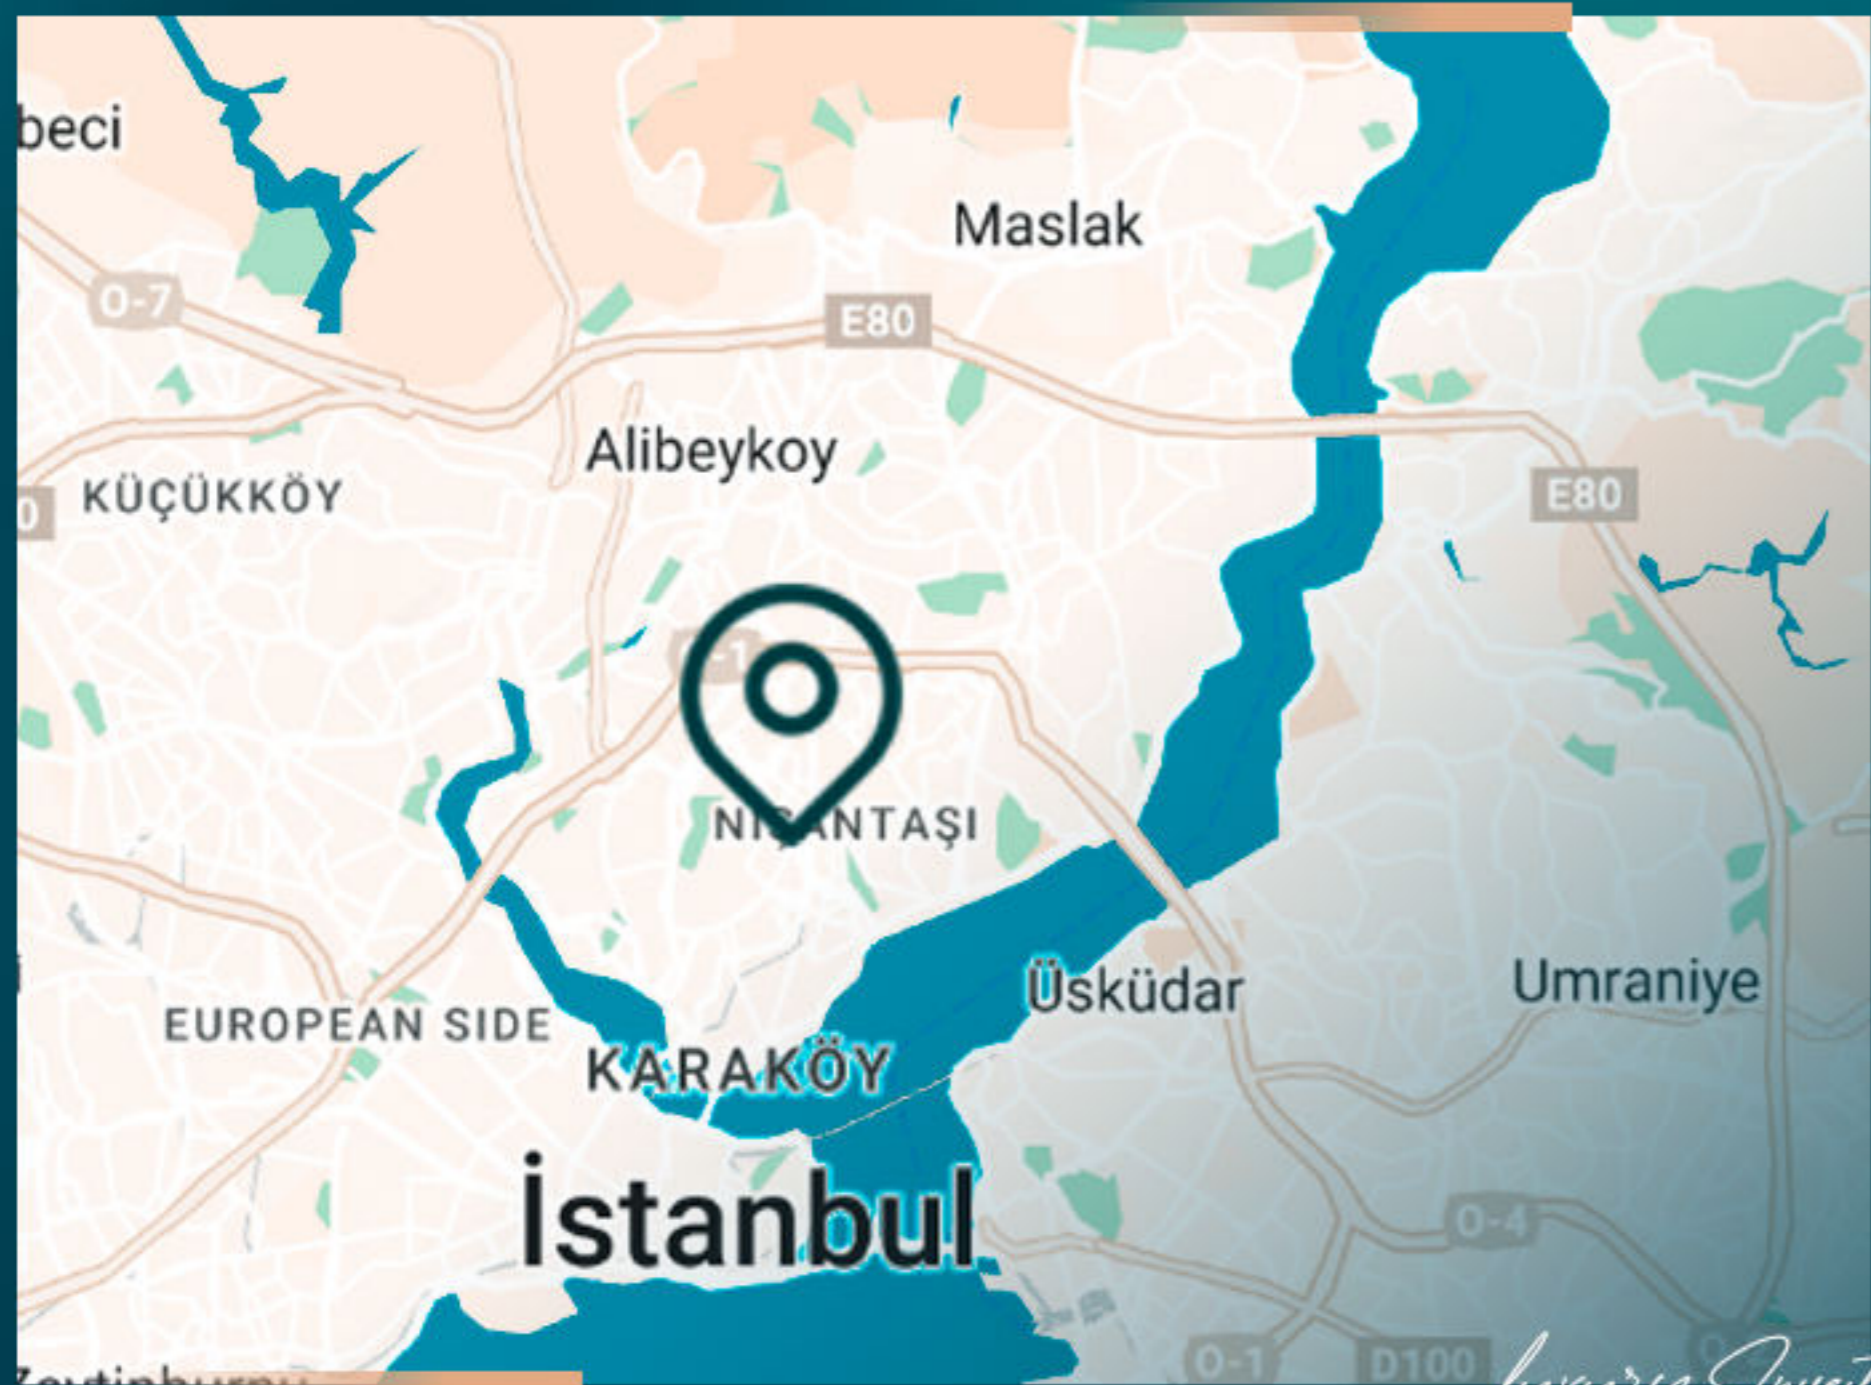

Познакомьтесь с совершенно новым подходом к пониманию комфорта в этом проекте. Он находится недалеко от центра города и в хорошо развитом районе.

*Property Investing*

МЕСТОПОЛОЖЕНИЕ ОБЪЕКТА

- В 3 минутах от ТЦ «City's Mall»
- В 4 минутах от улицы Абди Ипекчи
- В 5 минутах от отеля «St. Regis»
- В 6 минутах от Таксим
- В 6 минутах езды от дворца Долмабахче
- В 6 минутах езды от Босфорского моста
- В 7 минутах езды от Мачка парка
- В 9 минутах езды от Галатапорта