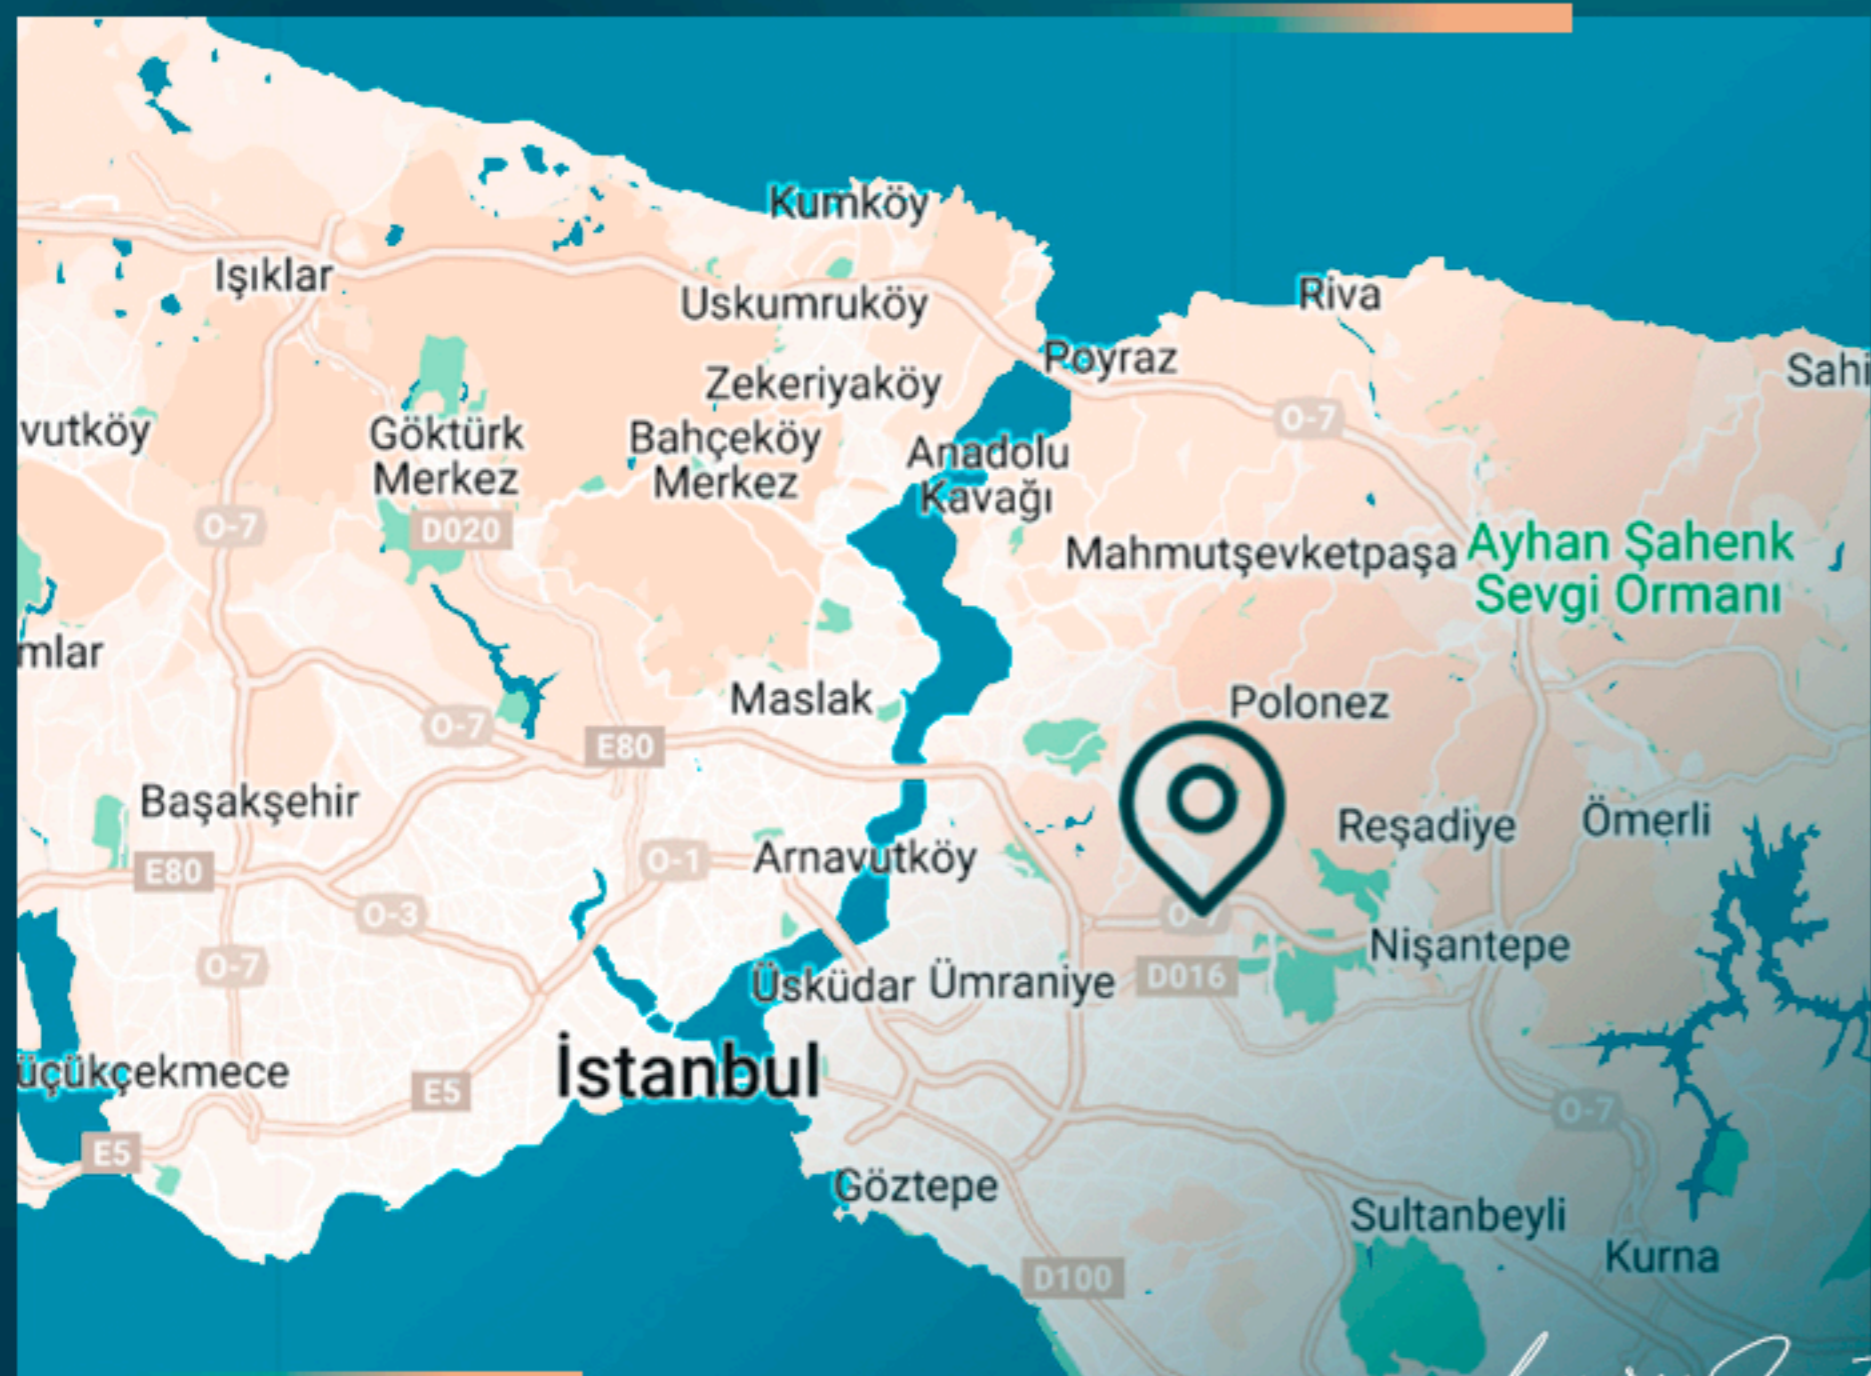

Luxury Investing

МЕСТОПОЛОЖЕНИЕ ОБЪЕКТА

- В 20 минутах езды от Emaar Square Istanbul
- В 20 минутах езды от ТЦ Watergarden Mall
- В 25 минутах езды от аэропорта Сабиха
- В 25 минутах езды от моста Султана Селима Явуза
- В 25 минутах езды от Босфорского моста
- В 25 минутах езды от тоннеля Аврасия
- В 35 минутах езды от аэропорта Стамбула