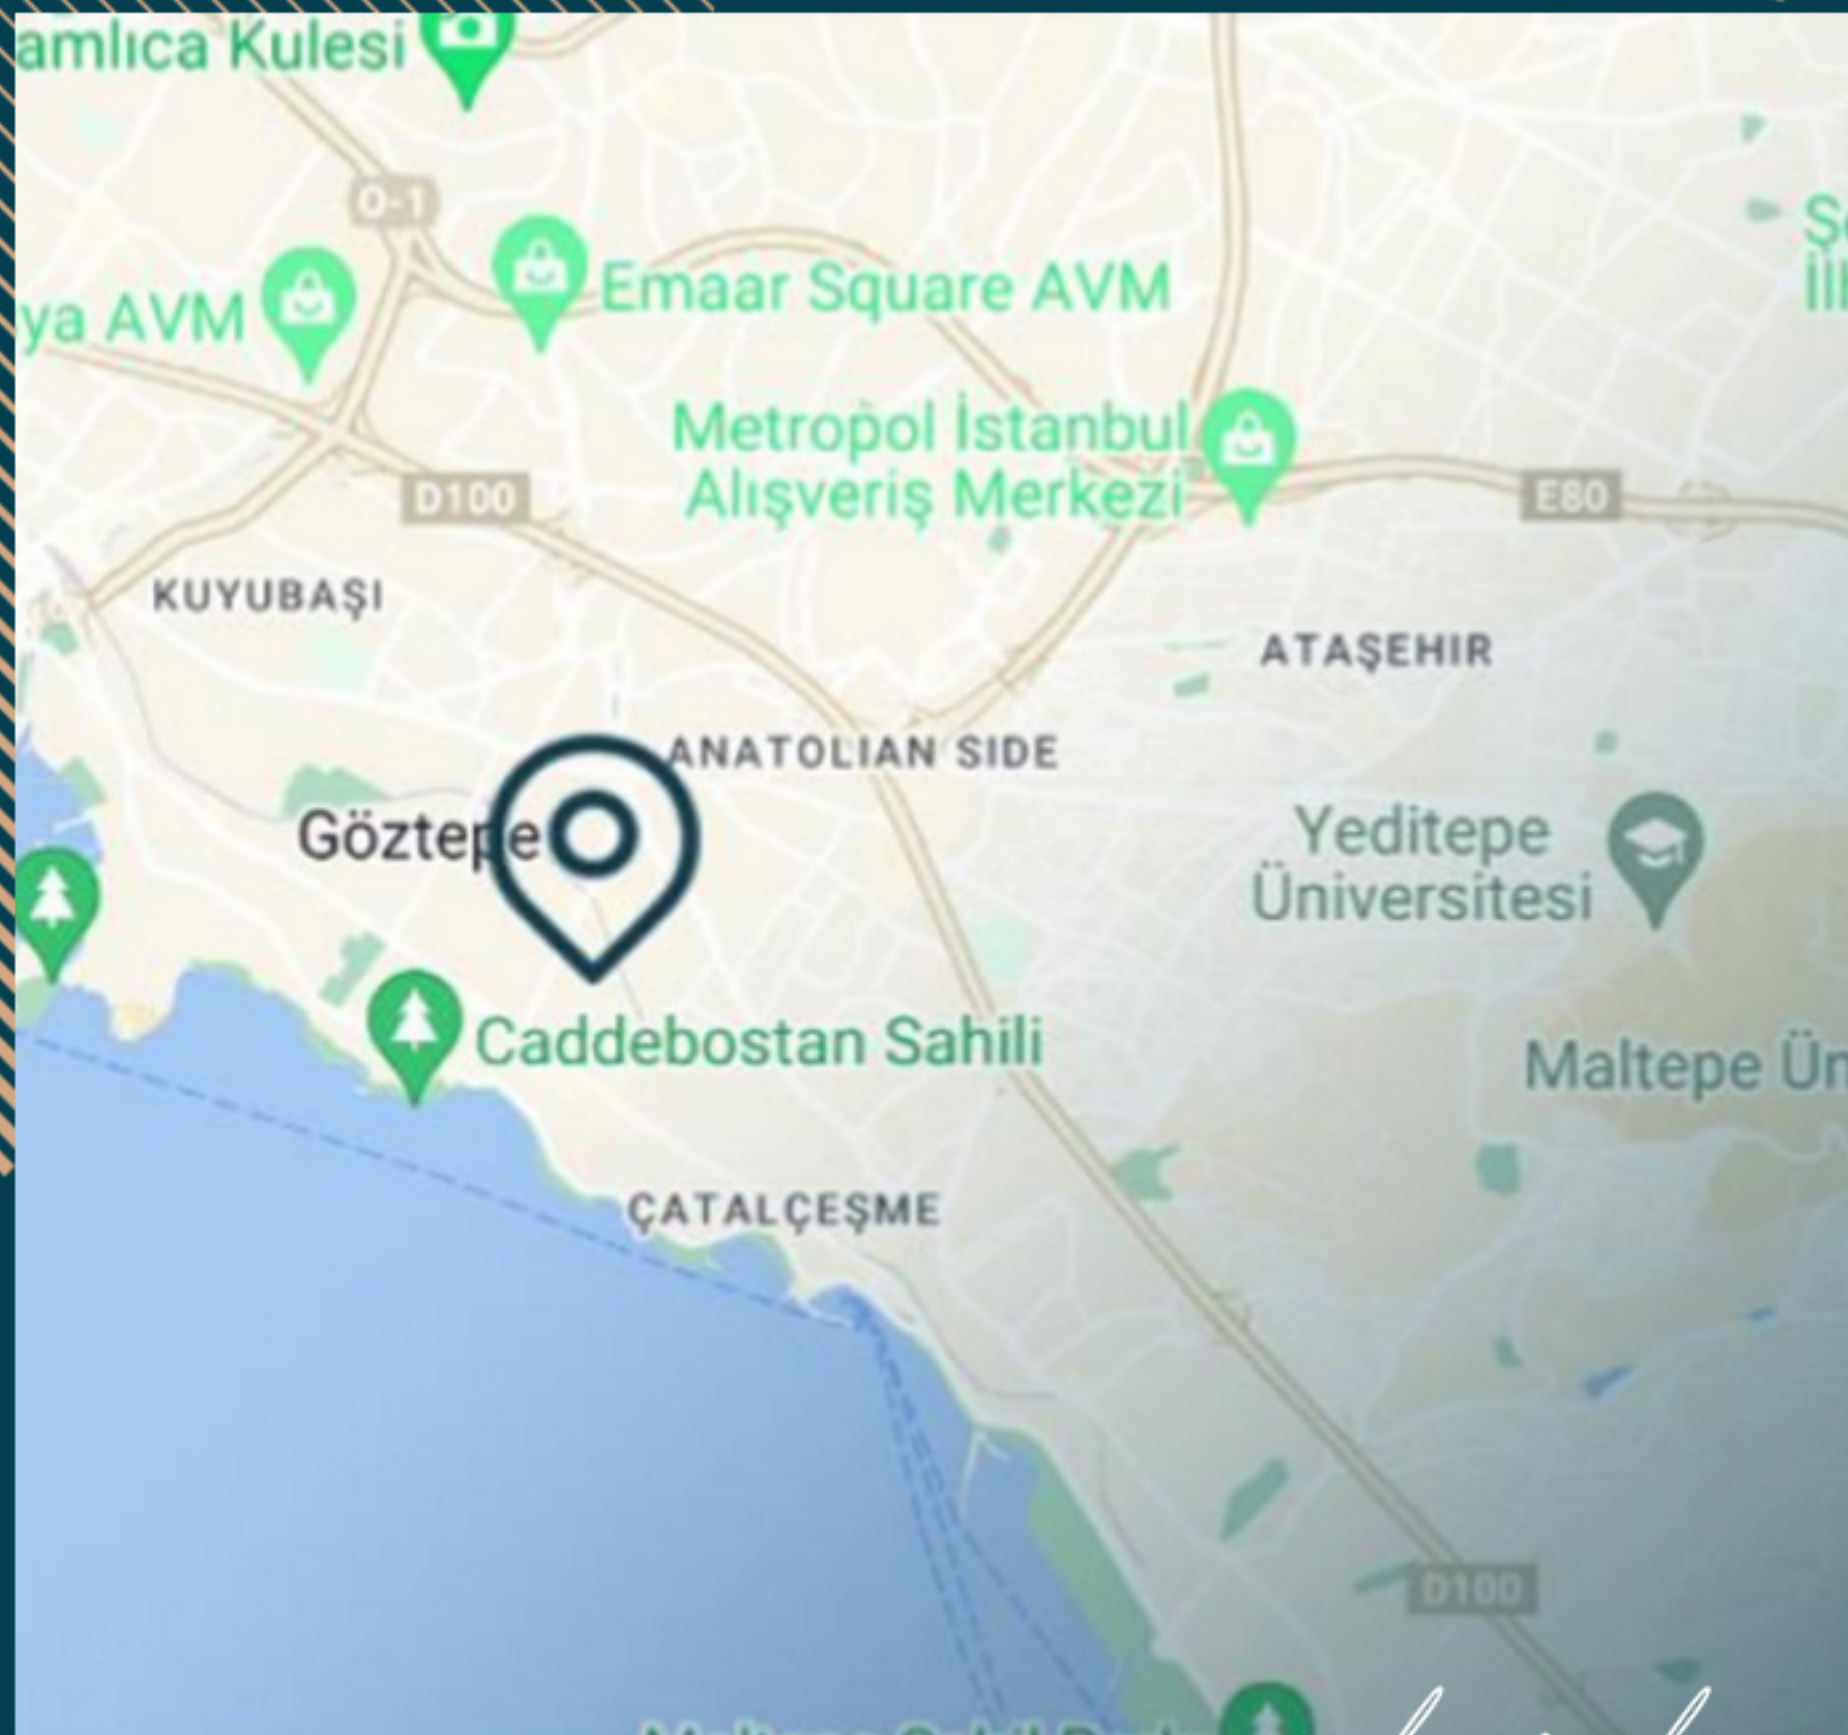

В этом проекте береговая линия Джаддебостан расположена всего в 10 минутах ходьбы от вашего дома

Luxury Living

Локация

- В 30 минутах езды от аэропорта Сабиха
- В 10 минутах езды от университетов
- В 10 минутах от береговой линии
- Джаддебостан
- В 5 минутах от шоссе
- В 5 минутах от больниц
- В 2 минутах от автобусной остановки