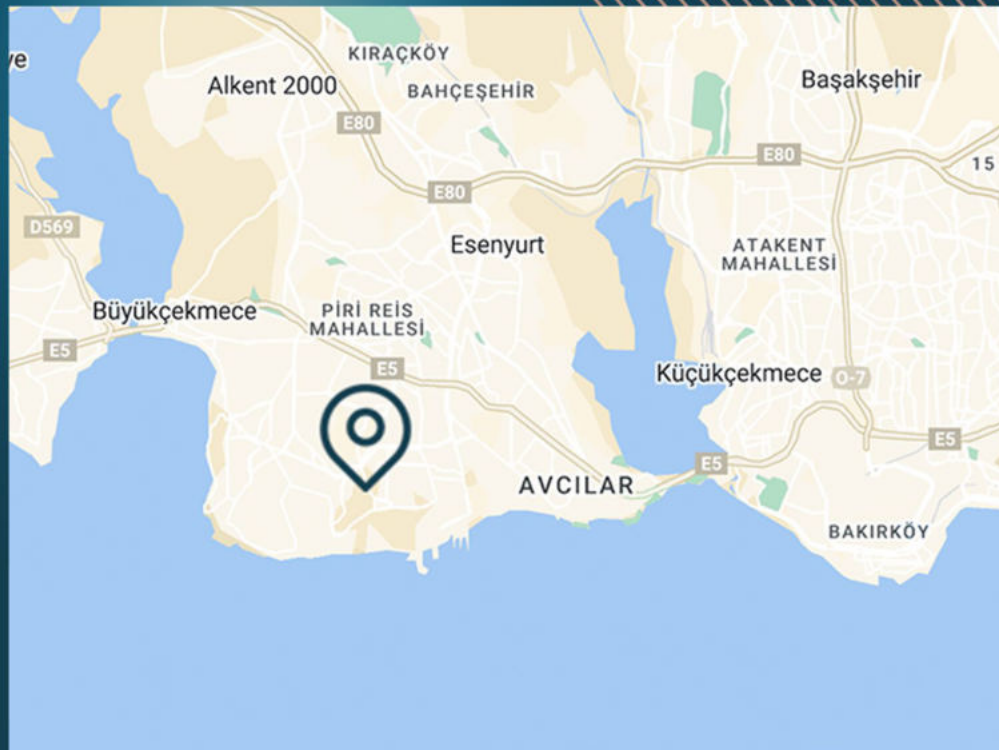

موقع العقار

يبعد دقيقة واحدة عن حديقة وادي يشام

يبعد 8 دقائق عن مارينا غرب اسطنبول

يبعد 12 دقيقة عن المترو بوس

يبعد 12 دقيقة عن مول مرمرية بارك

يبعد 55 دقيقة عن مطار اسطنبول