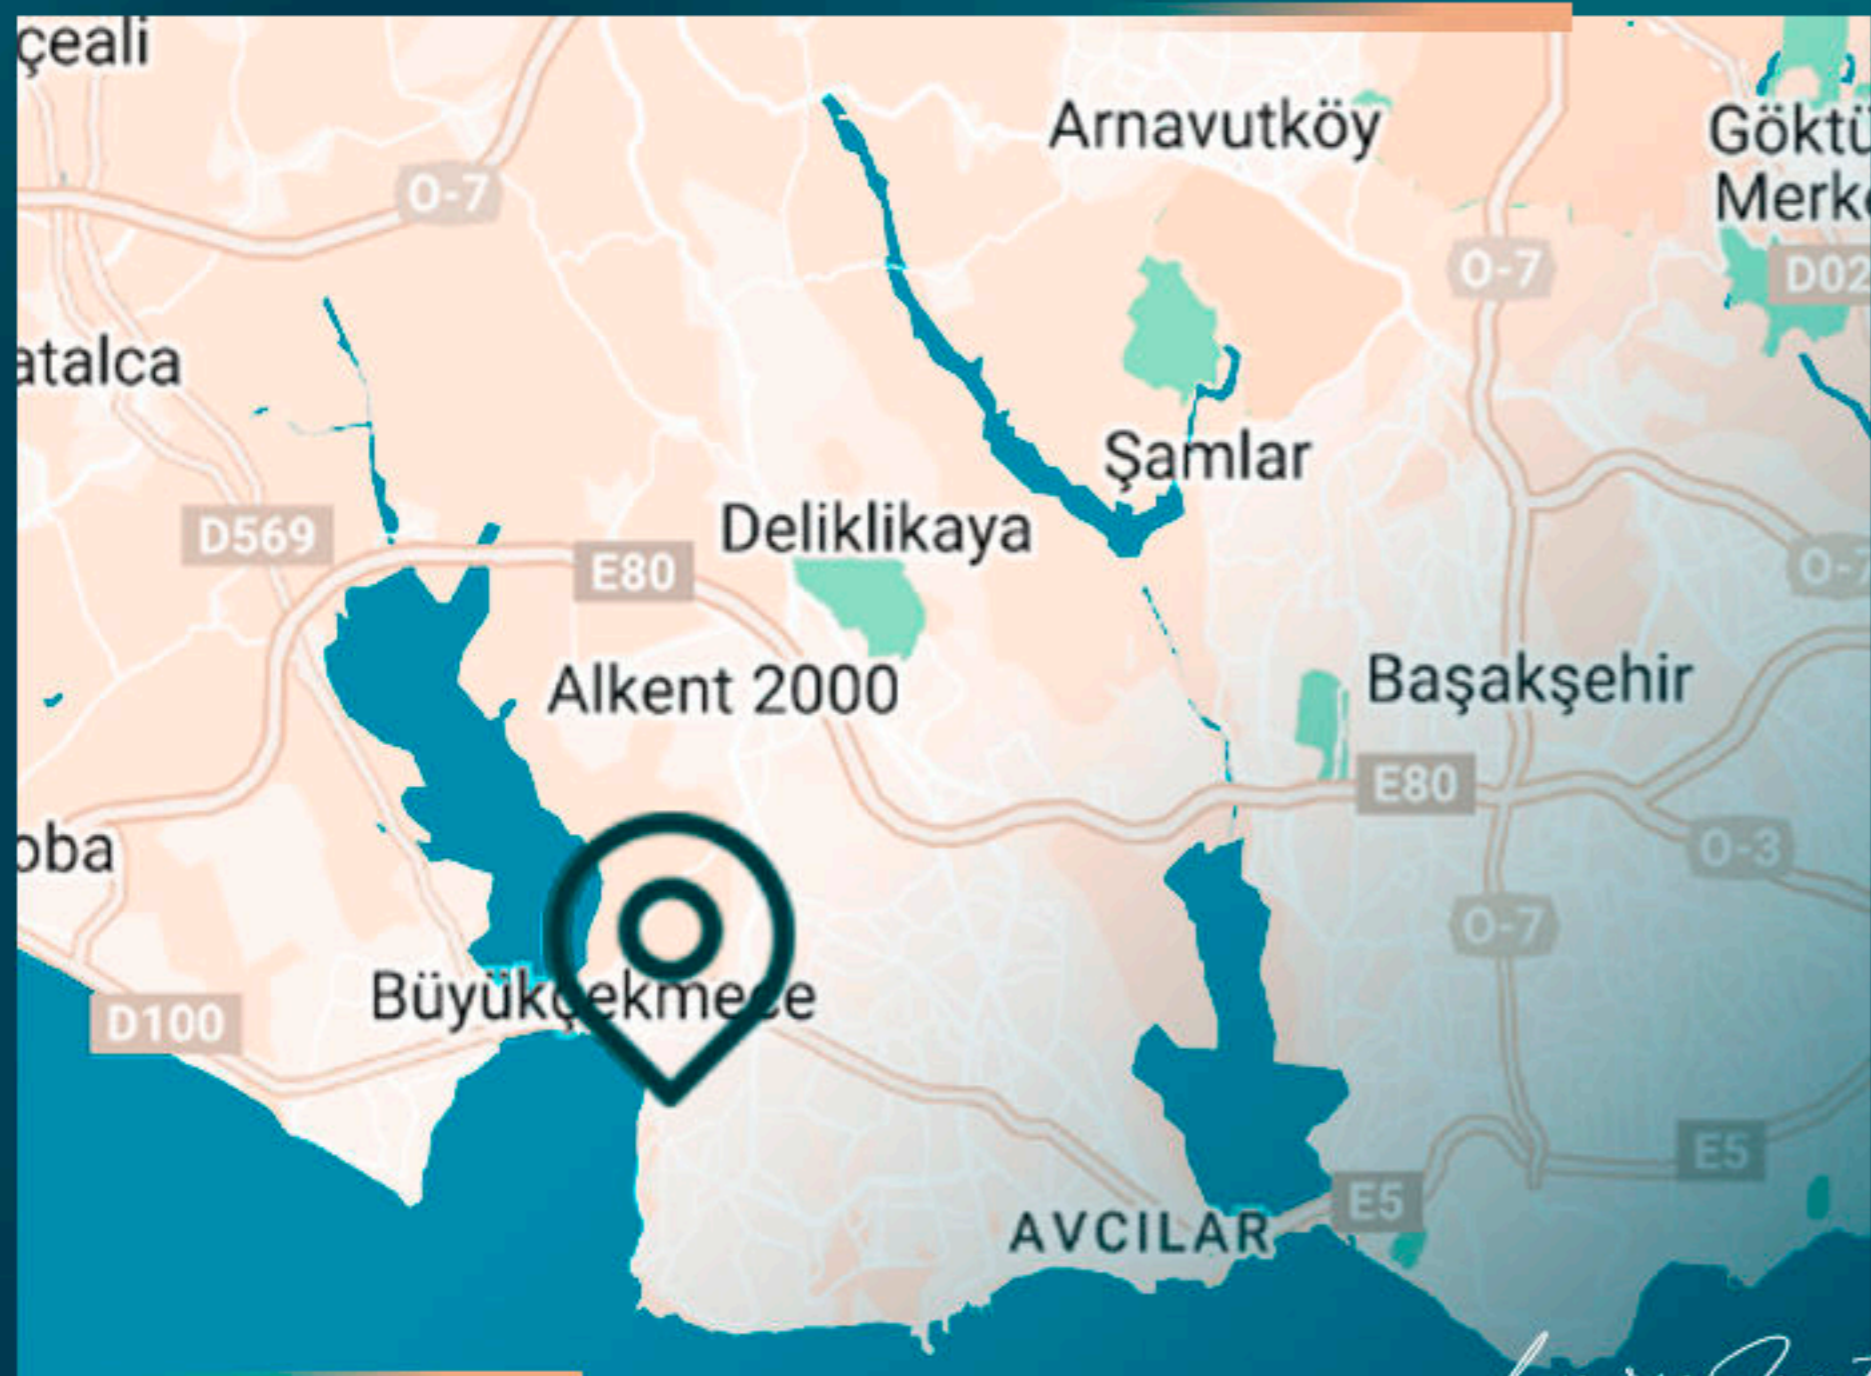

Проект стратегически расположен, так как рядом находятся торговые центры Perlavista Mall и Marmara Park Mall. Выставочный и конференц-центр Туяп также находится в нескольких минутах ходьбы от комплекса.

Real Estate Investing

МЕСТОПОЛОЖЕНИЕ ОБЪЕКТА

В 2 минутах от моря

В 8 минутах от ТЦ Marmara Park Mall

В 4 минутах езды от ТЦ Perlavista Mall

В 15 минутах от пристани для яхт

В 10 минутах от выставочного и конференц-центра