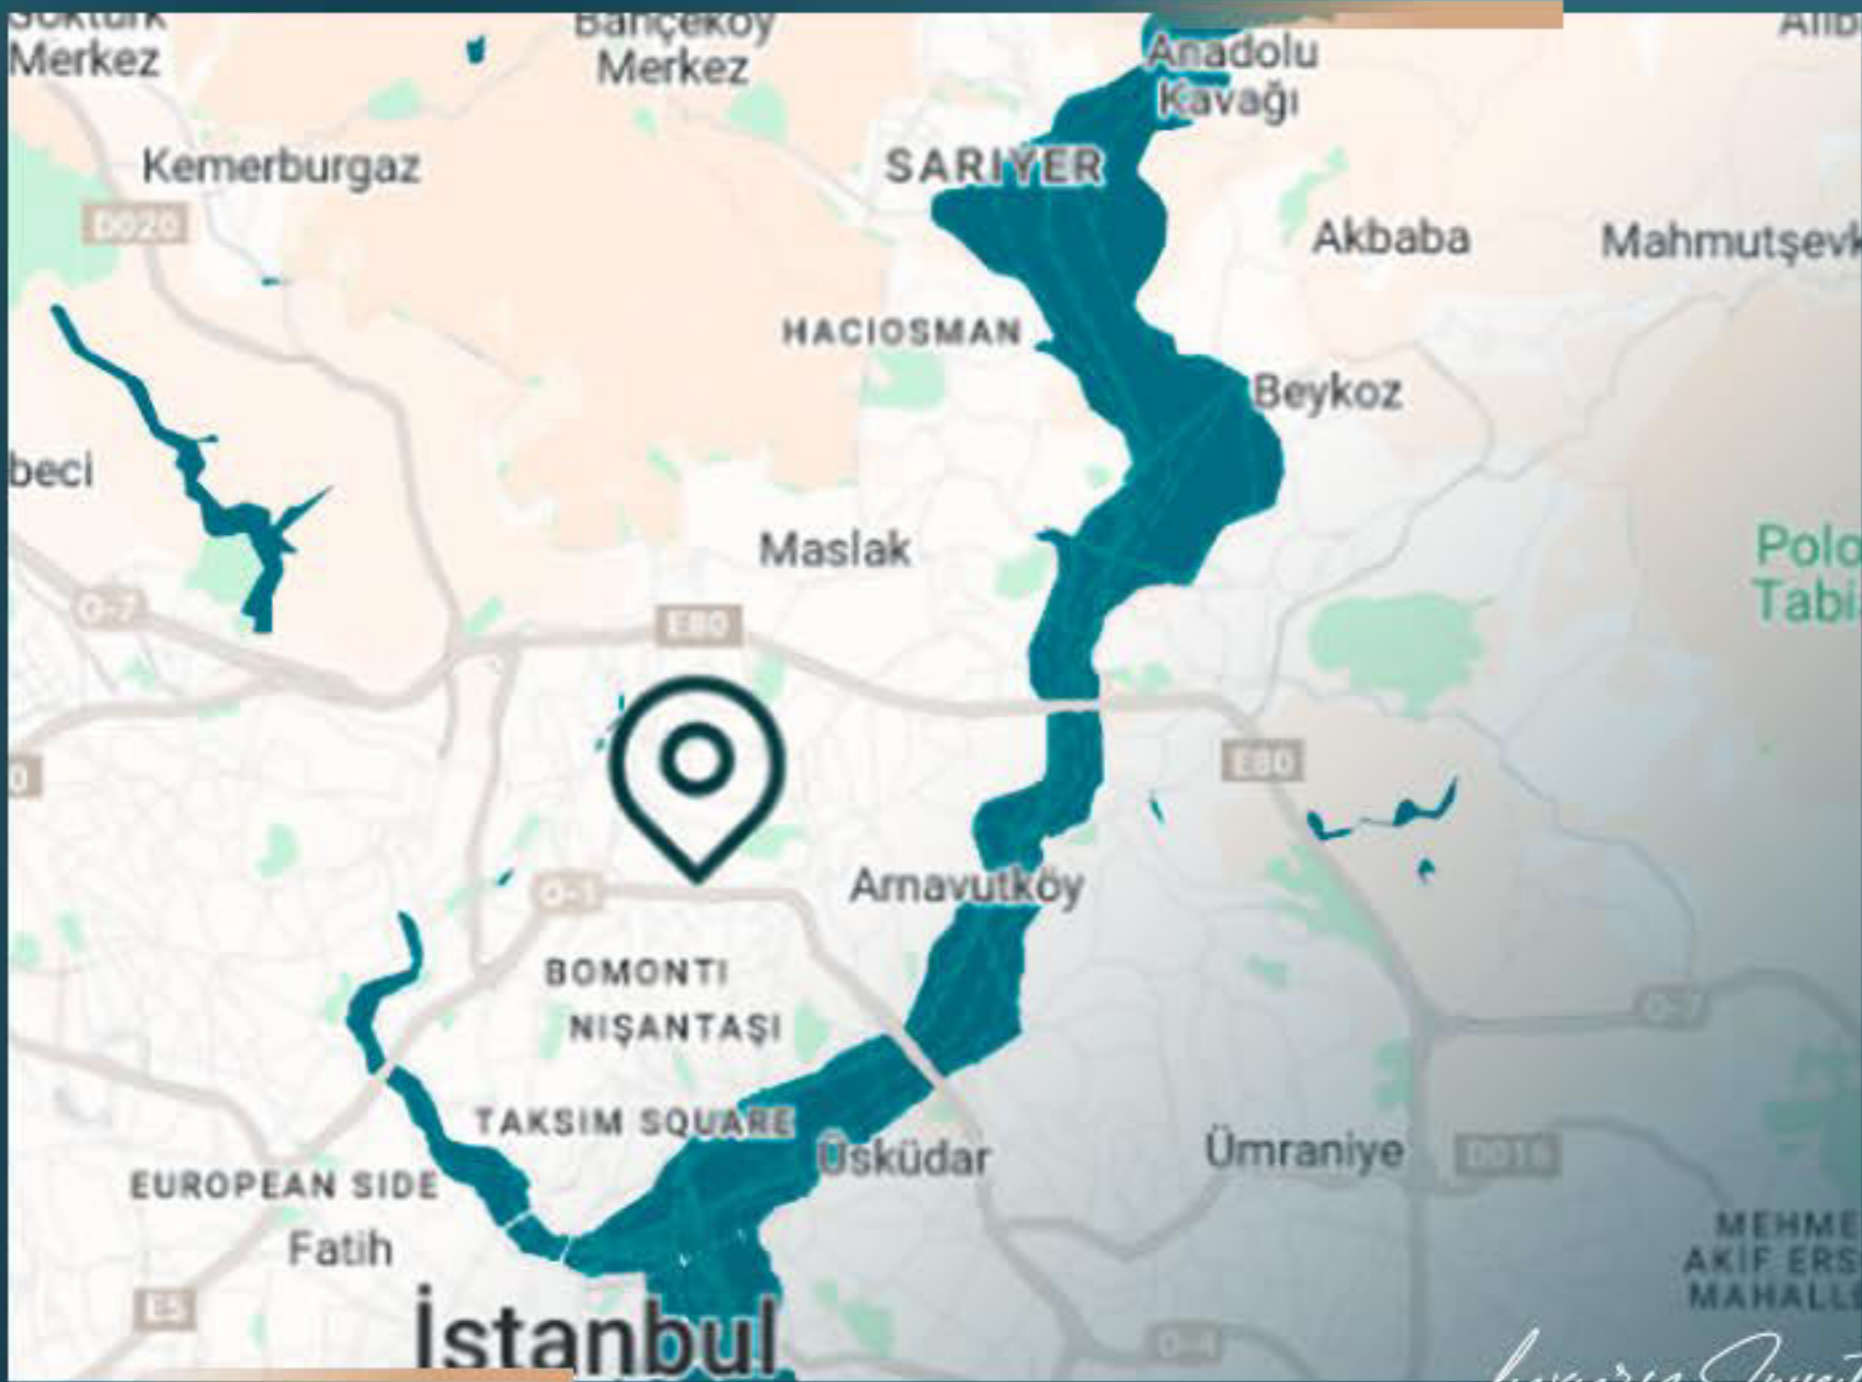

REAL ESTATE INVESTMENT

معلومات حول موقع المشروع

يبعد دقيقتين عن محطة المترو

يبعد 5 دقائق عن برج ترامب

يبعد 5 دقائق عن مركز زورلو

يبعد 8 دقائق عن مضيق البوسفور

يبعد 8 دقائق عن مركز جواهر للتسوق

يبعد 10 دقائق عن نيشانتاشي