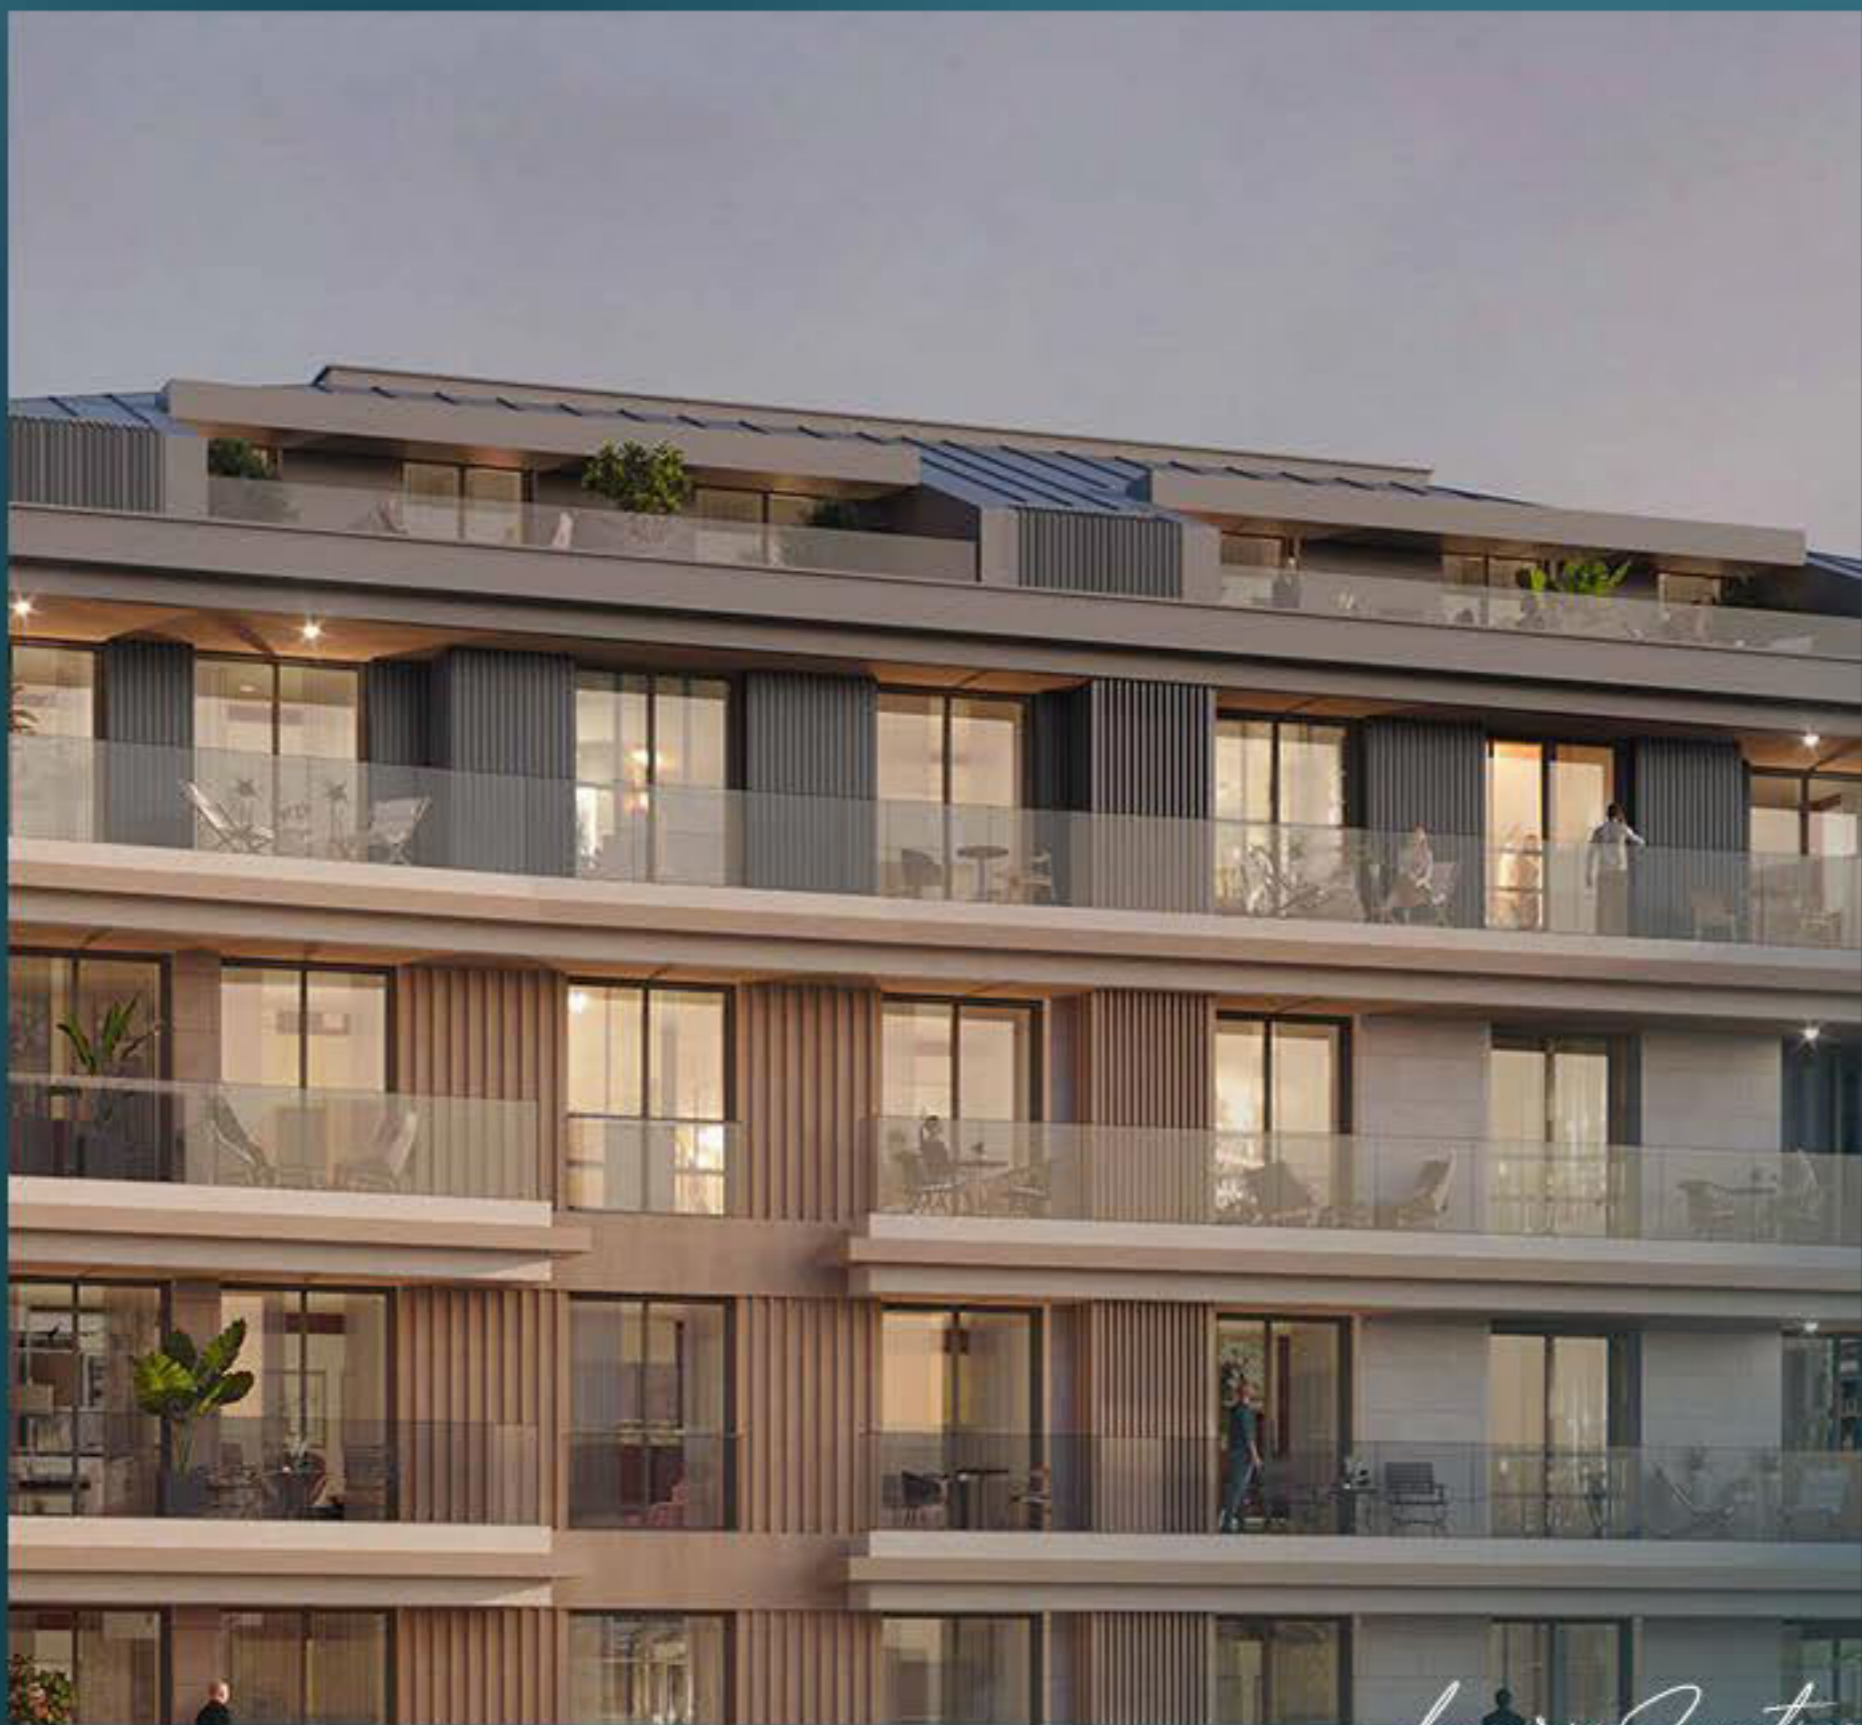

معلومات حول المشروع

اختبر أسلوب حياة حضري لا مثيل له في هذا المشروع السكني الراقى الواقع في قلب منطقة شيشلي في اسطنبول.

يوفر هذا المشروع تجربة سكنية استثنائية بالقرب من أكثر مراكز التسوق والمراكز التجارية والساحات شهرة في المدينة، جميعها على بعد دقيقتين سيرًا على الأقدام. سيستفيد السكان من شبكة شاملة من خيارات النقل التي تُمكنهم من استغلال حيوية المدينة بشكل كامل.