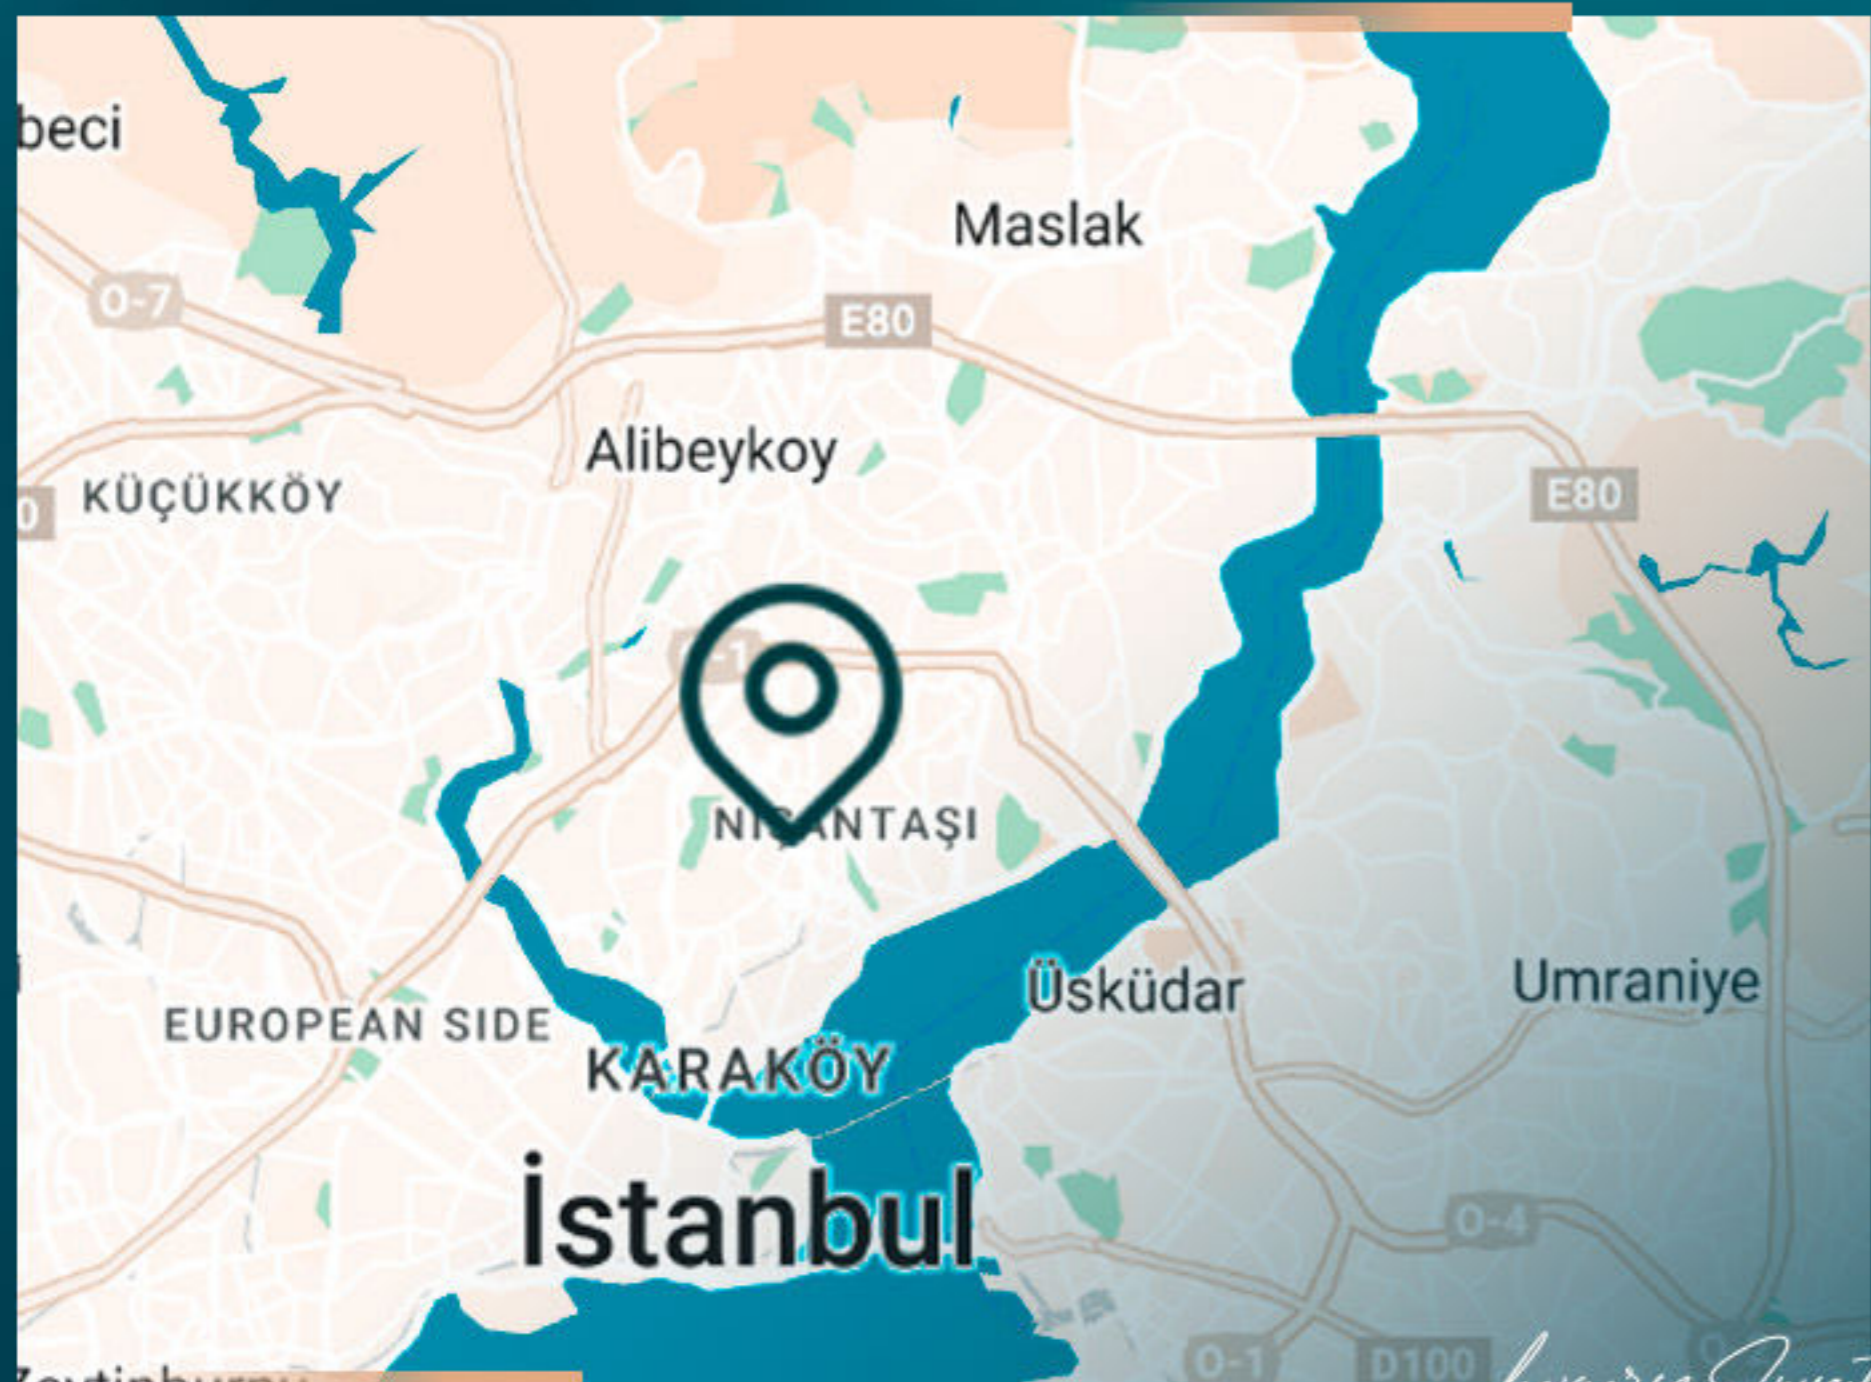

Luxury Investing

МЕСТОПОЛОЖЕНИЕ ОБЪЕКТА

- В 5 минутах от Таксима
- В 5 минутах от Бешикташа
- В 10 минутах от Меджидиекёй
- В 10 минутах от Нишанташи
- В 15 минутах от Босфорского моста
- В 20 минутах езды от Султанахмет
- В 50 минутах езды от аэропорта Стамбула