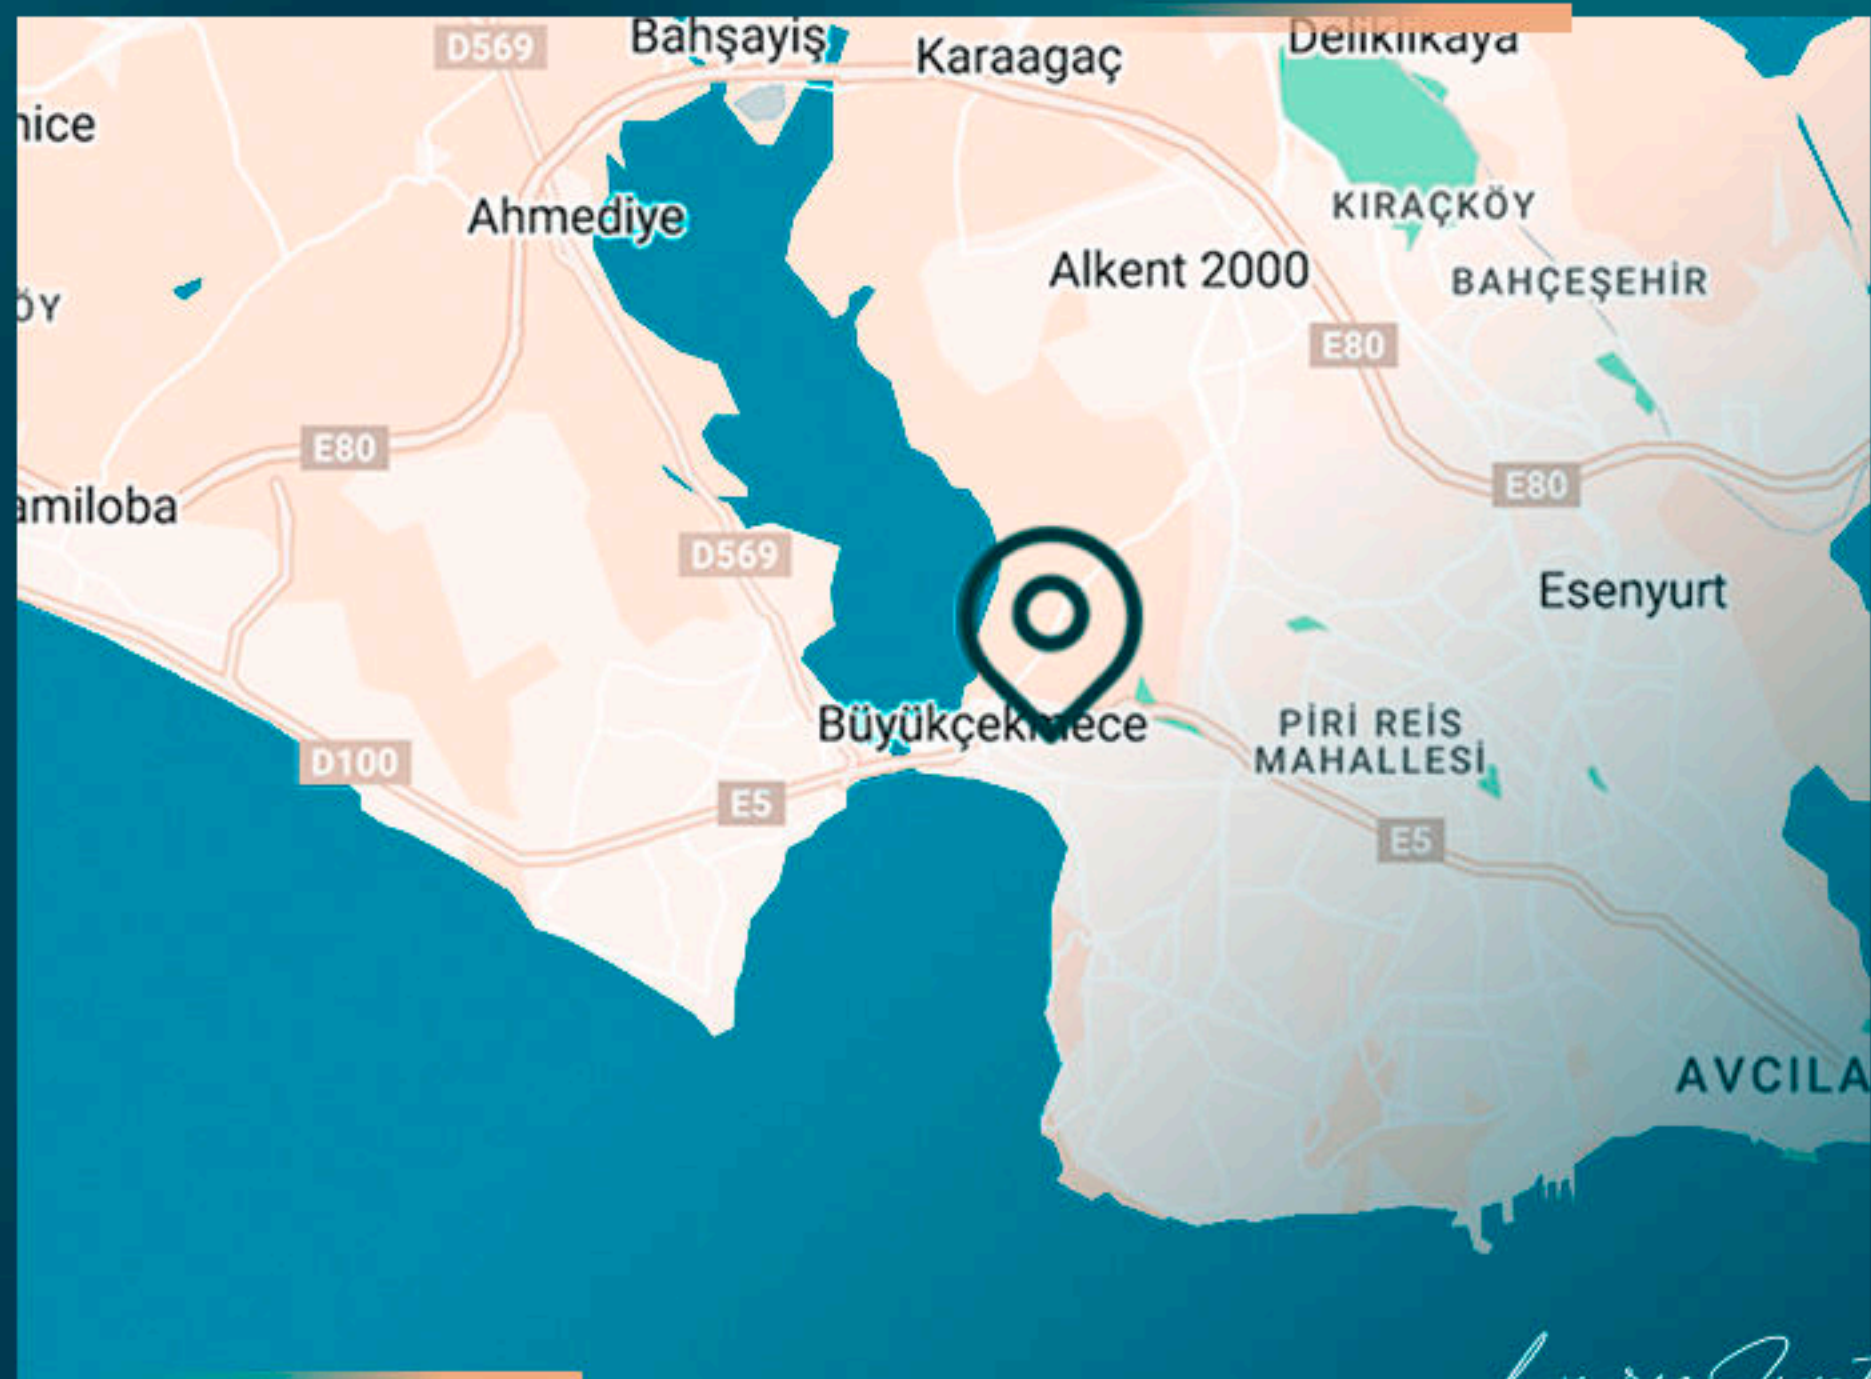

REAL ESTATE INVESTMENT

luxury investing

МЕСТОПОЛОЖЕНИЕ ОБЪЕКТА

- 7 минут до университетов
- 8 минут до моря
- 9 минут до торговых центров
- 9 минут до больниц
- 9 минут до гостиниц
- В 9 минутах от центра Тюзп
- В 12 минутах езды от метробуса
- В 25 минутах езды от станции метро
- В 33 минутах езды от аэропорта Стамбула