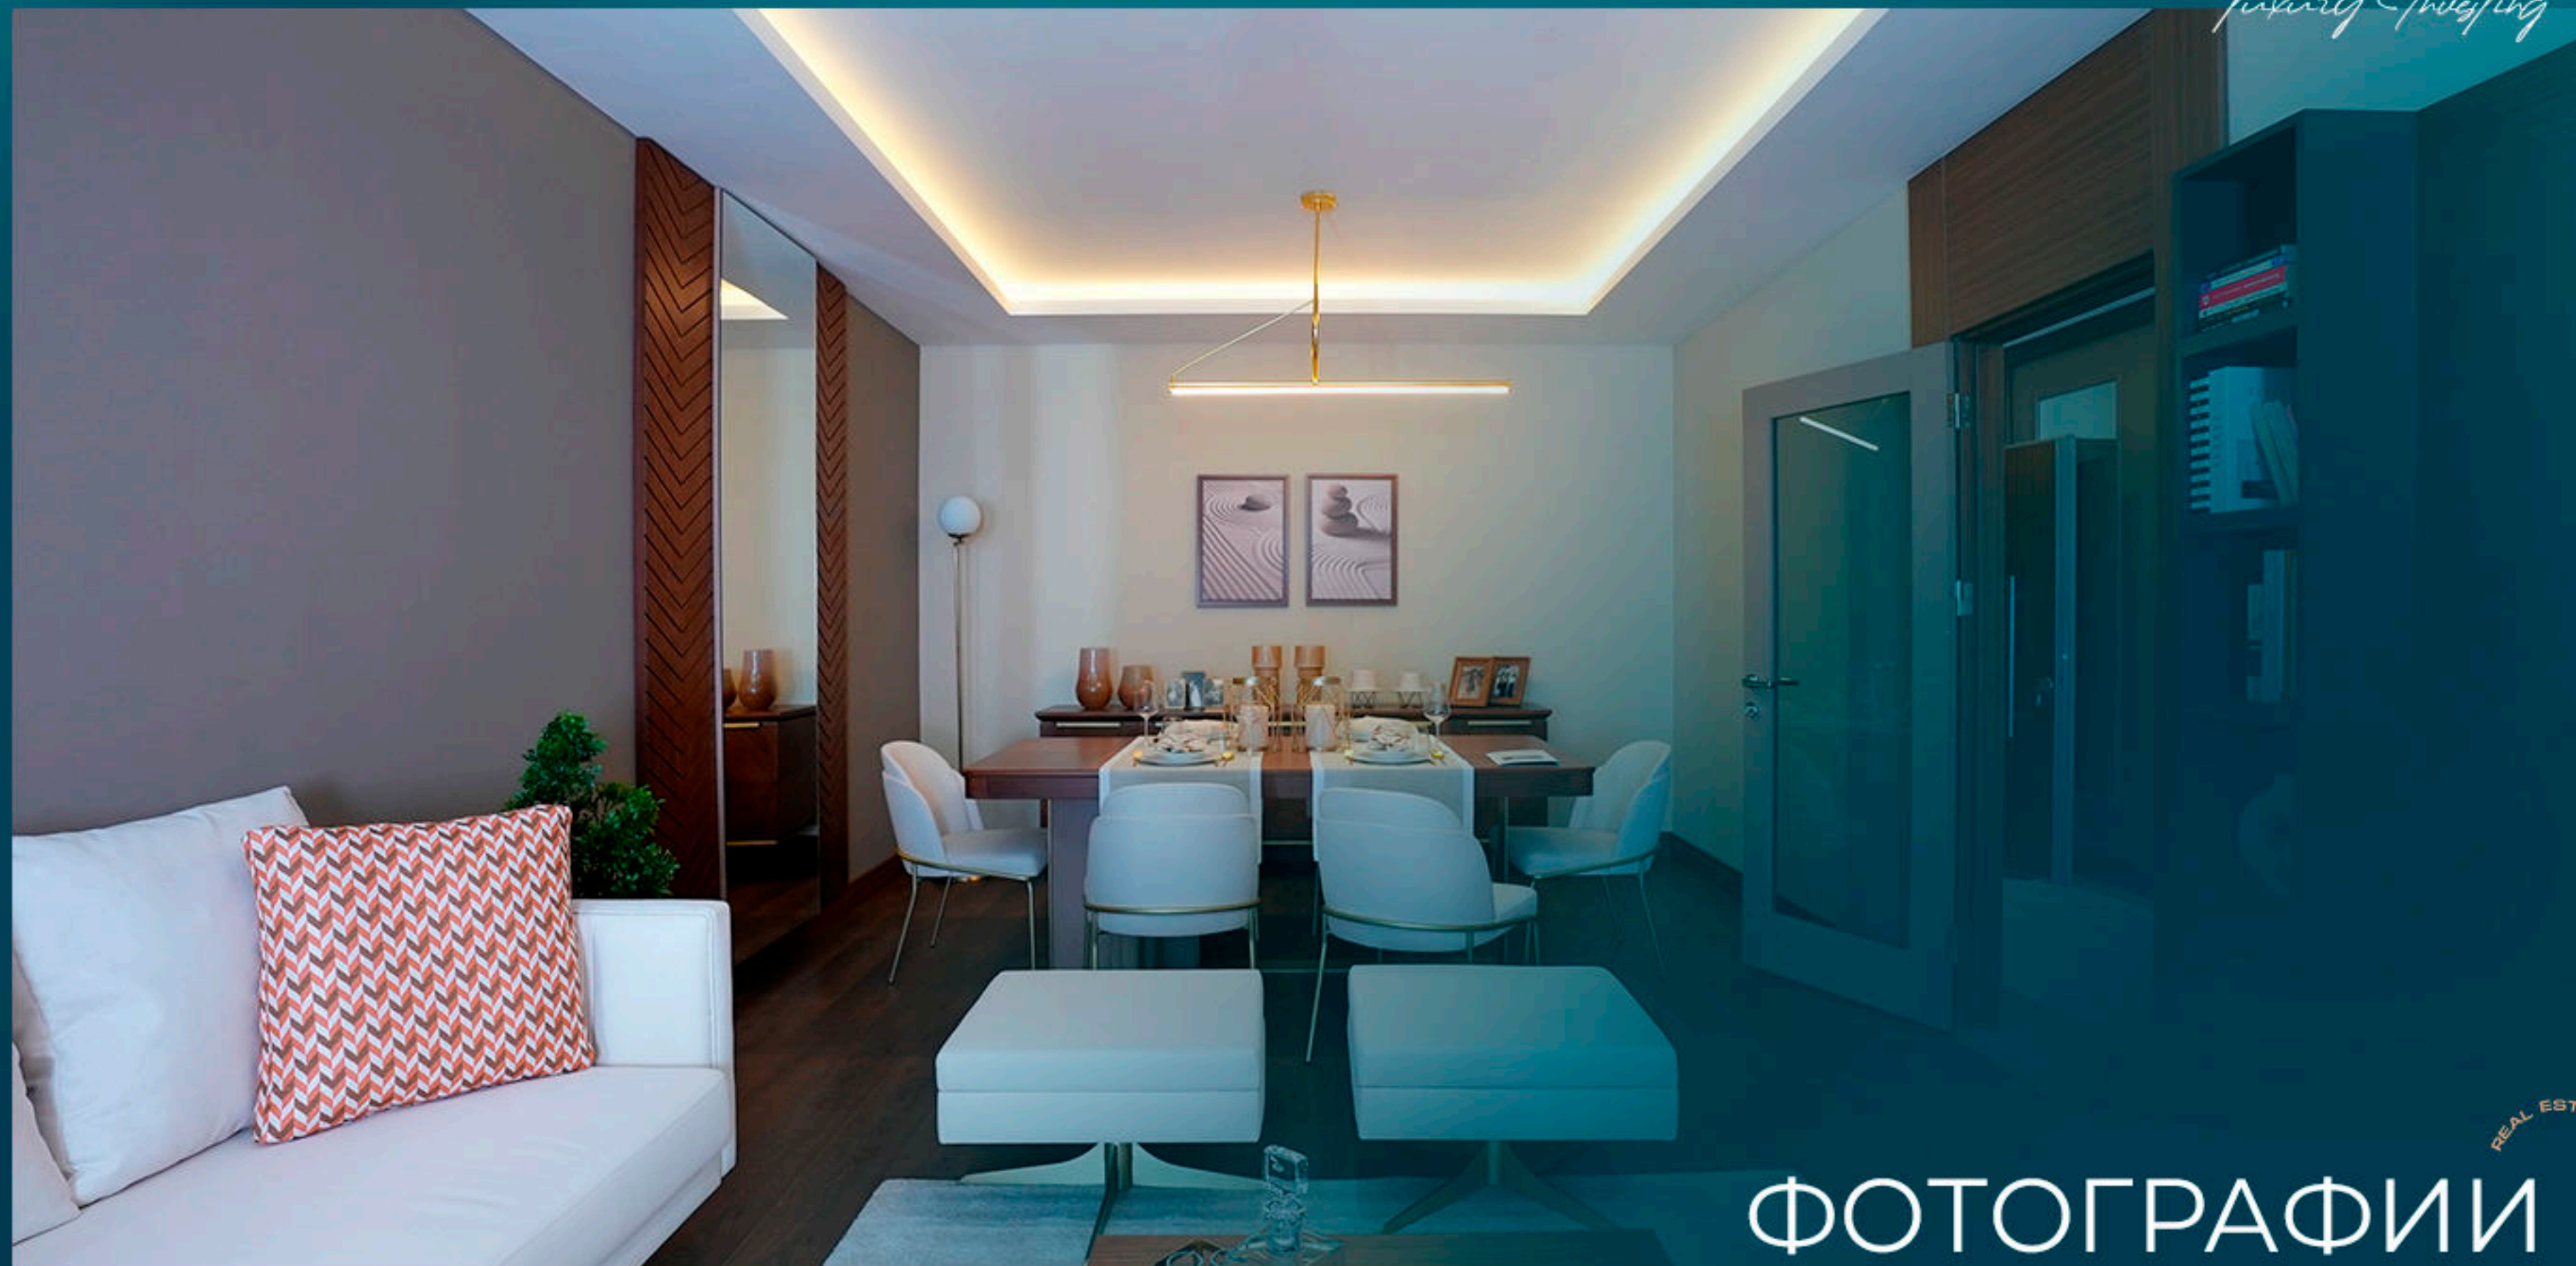

ФОТОГРАФИИ
ПРОЕКТА