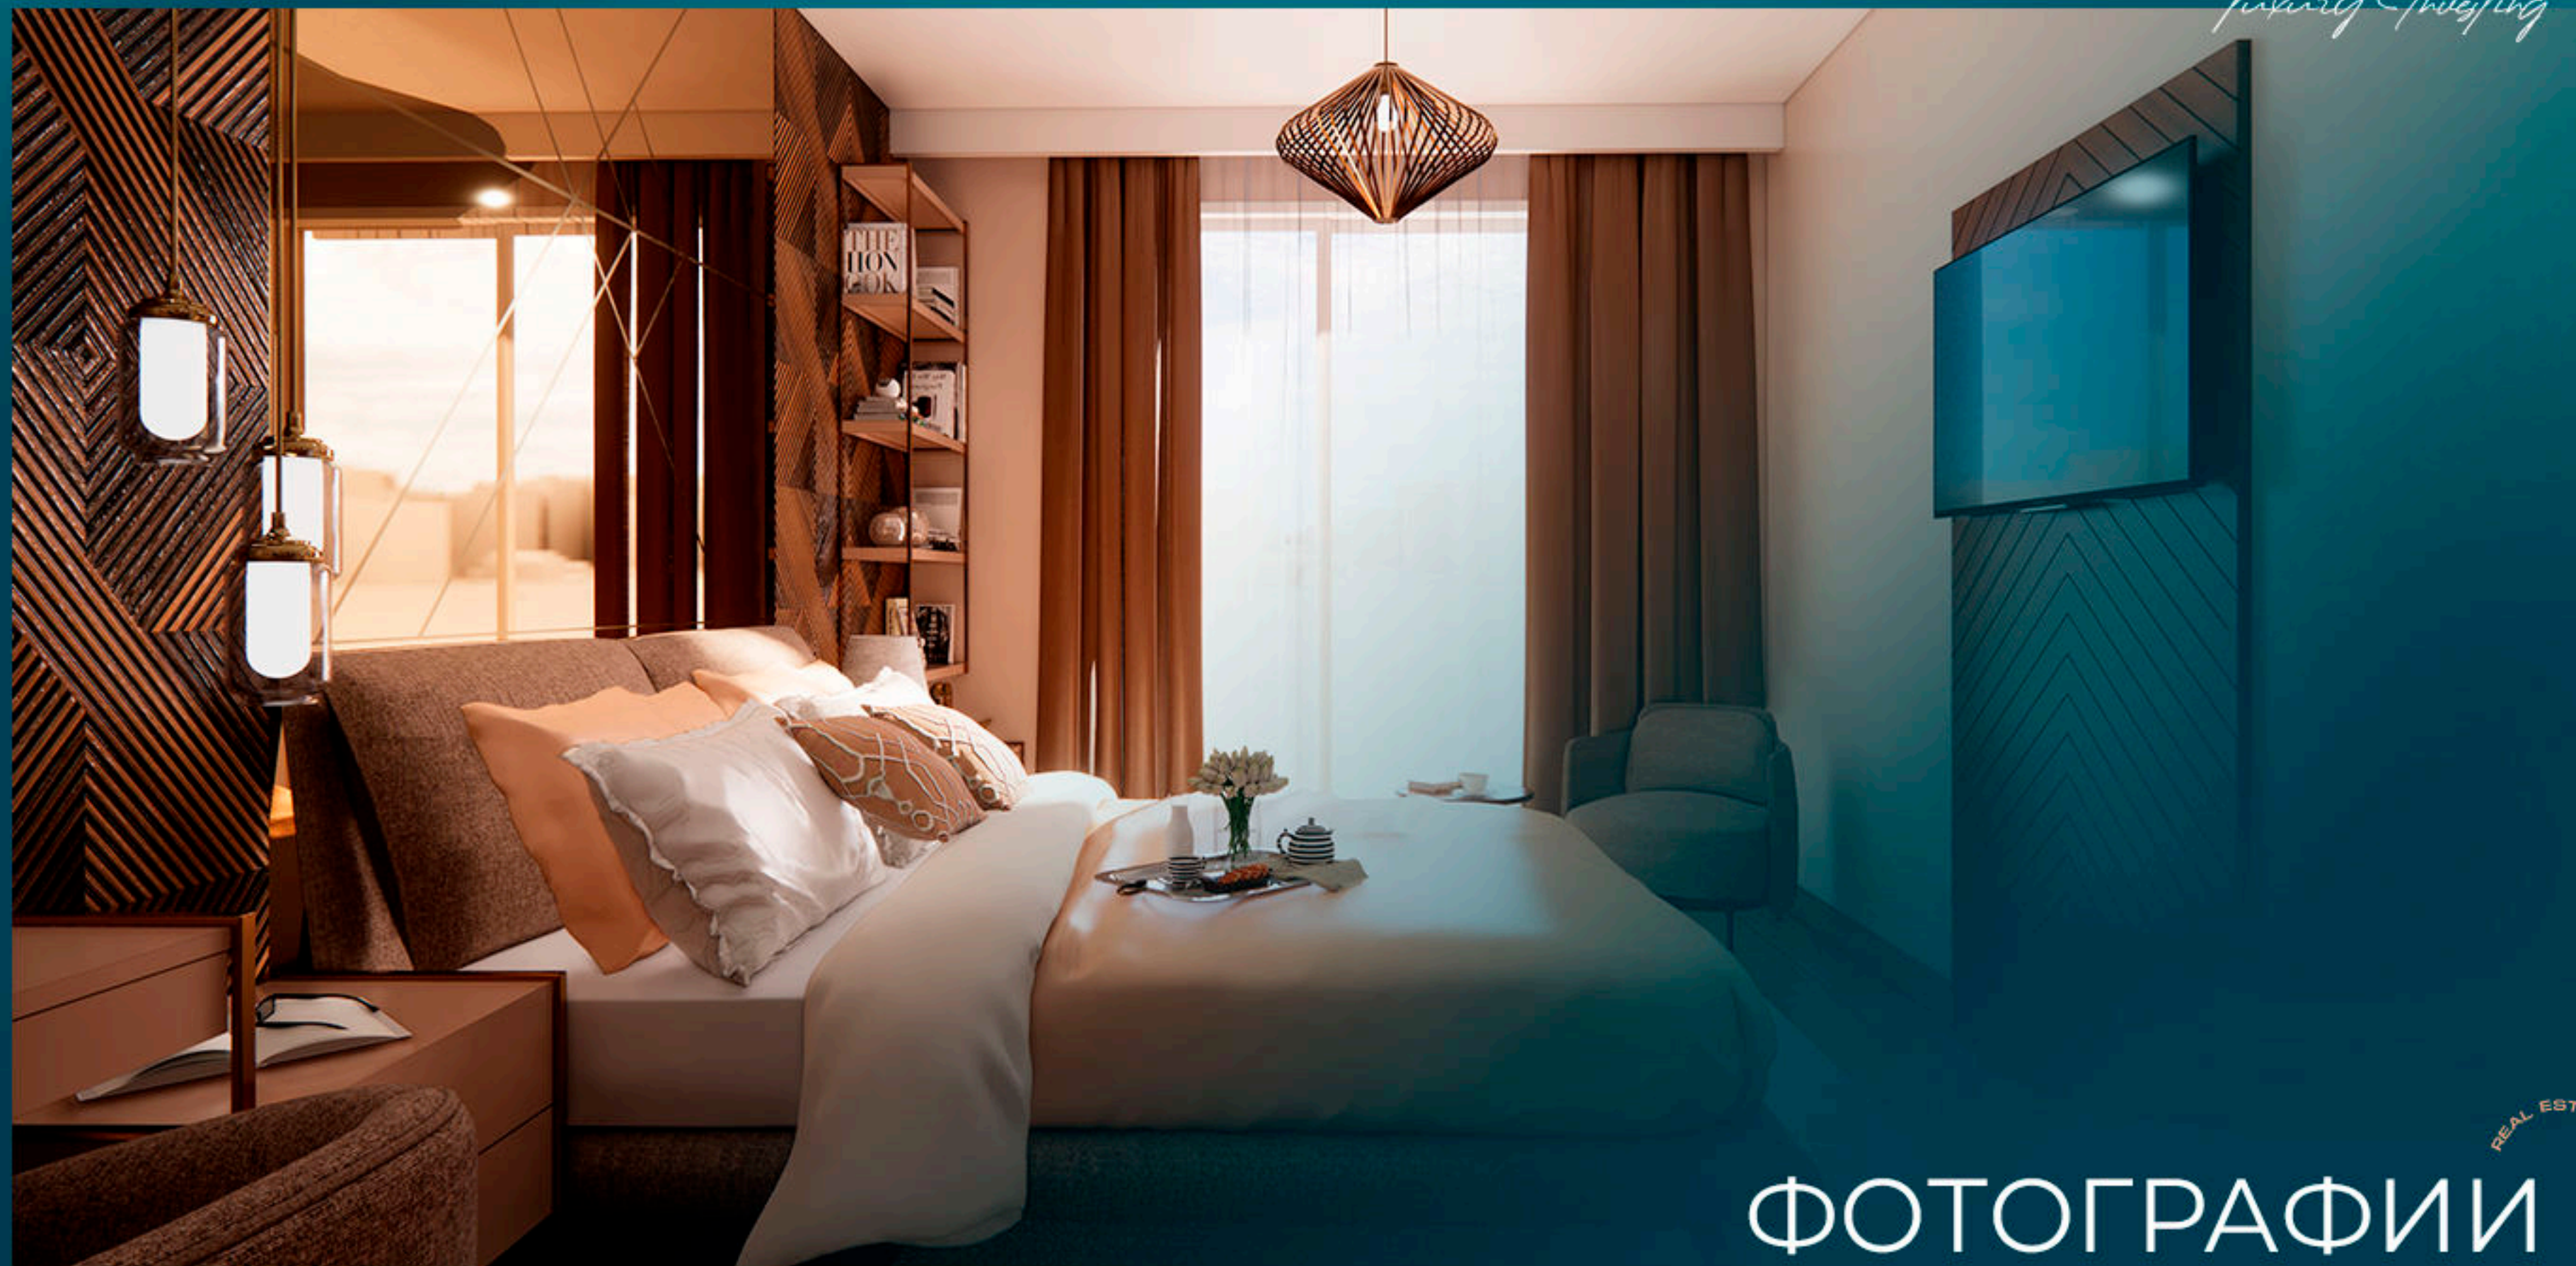

Luxury Investing

ФОТОГРАФИИ ПРОЕКТА

REAL ESTATE INVESTMENT