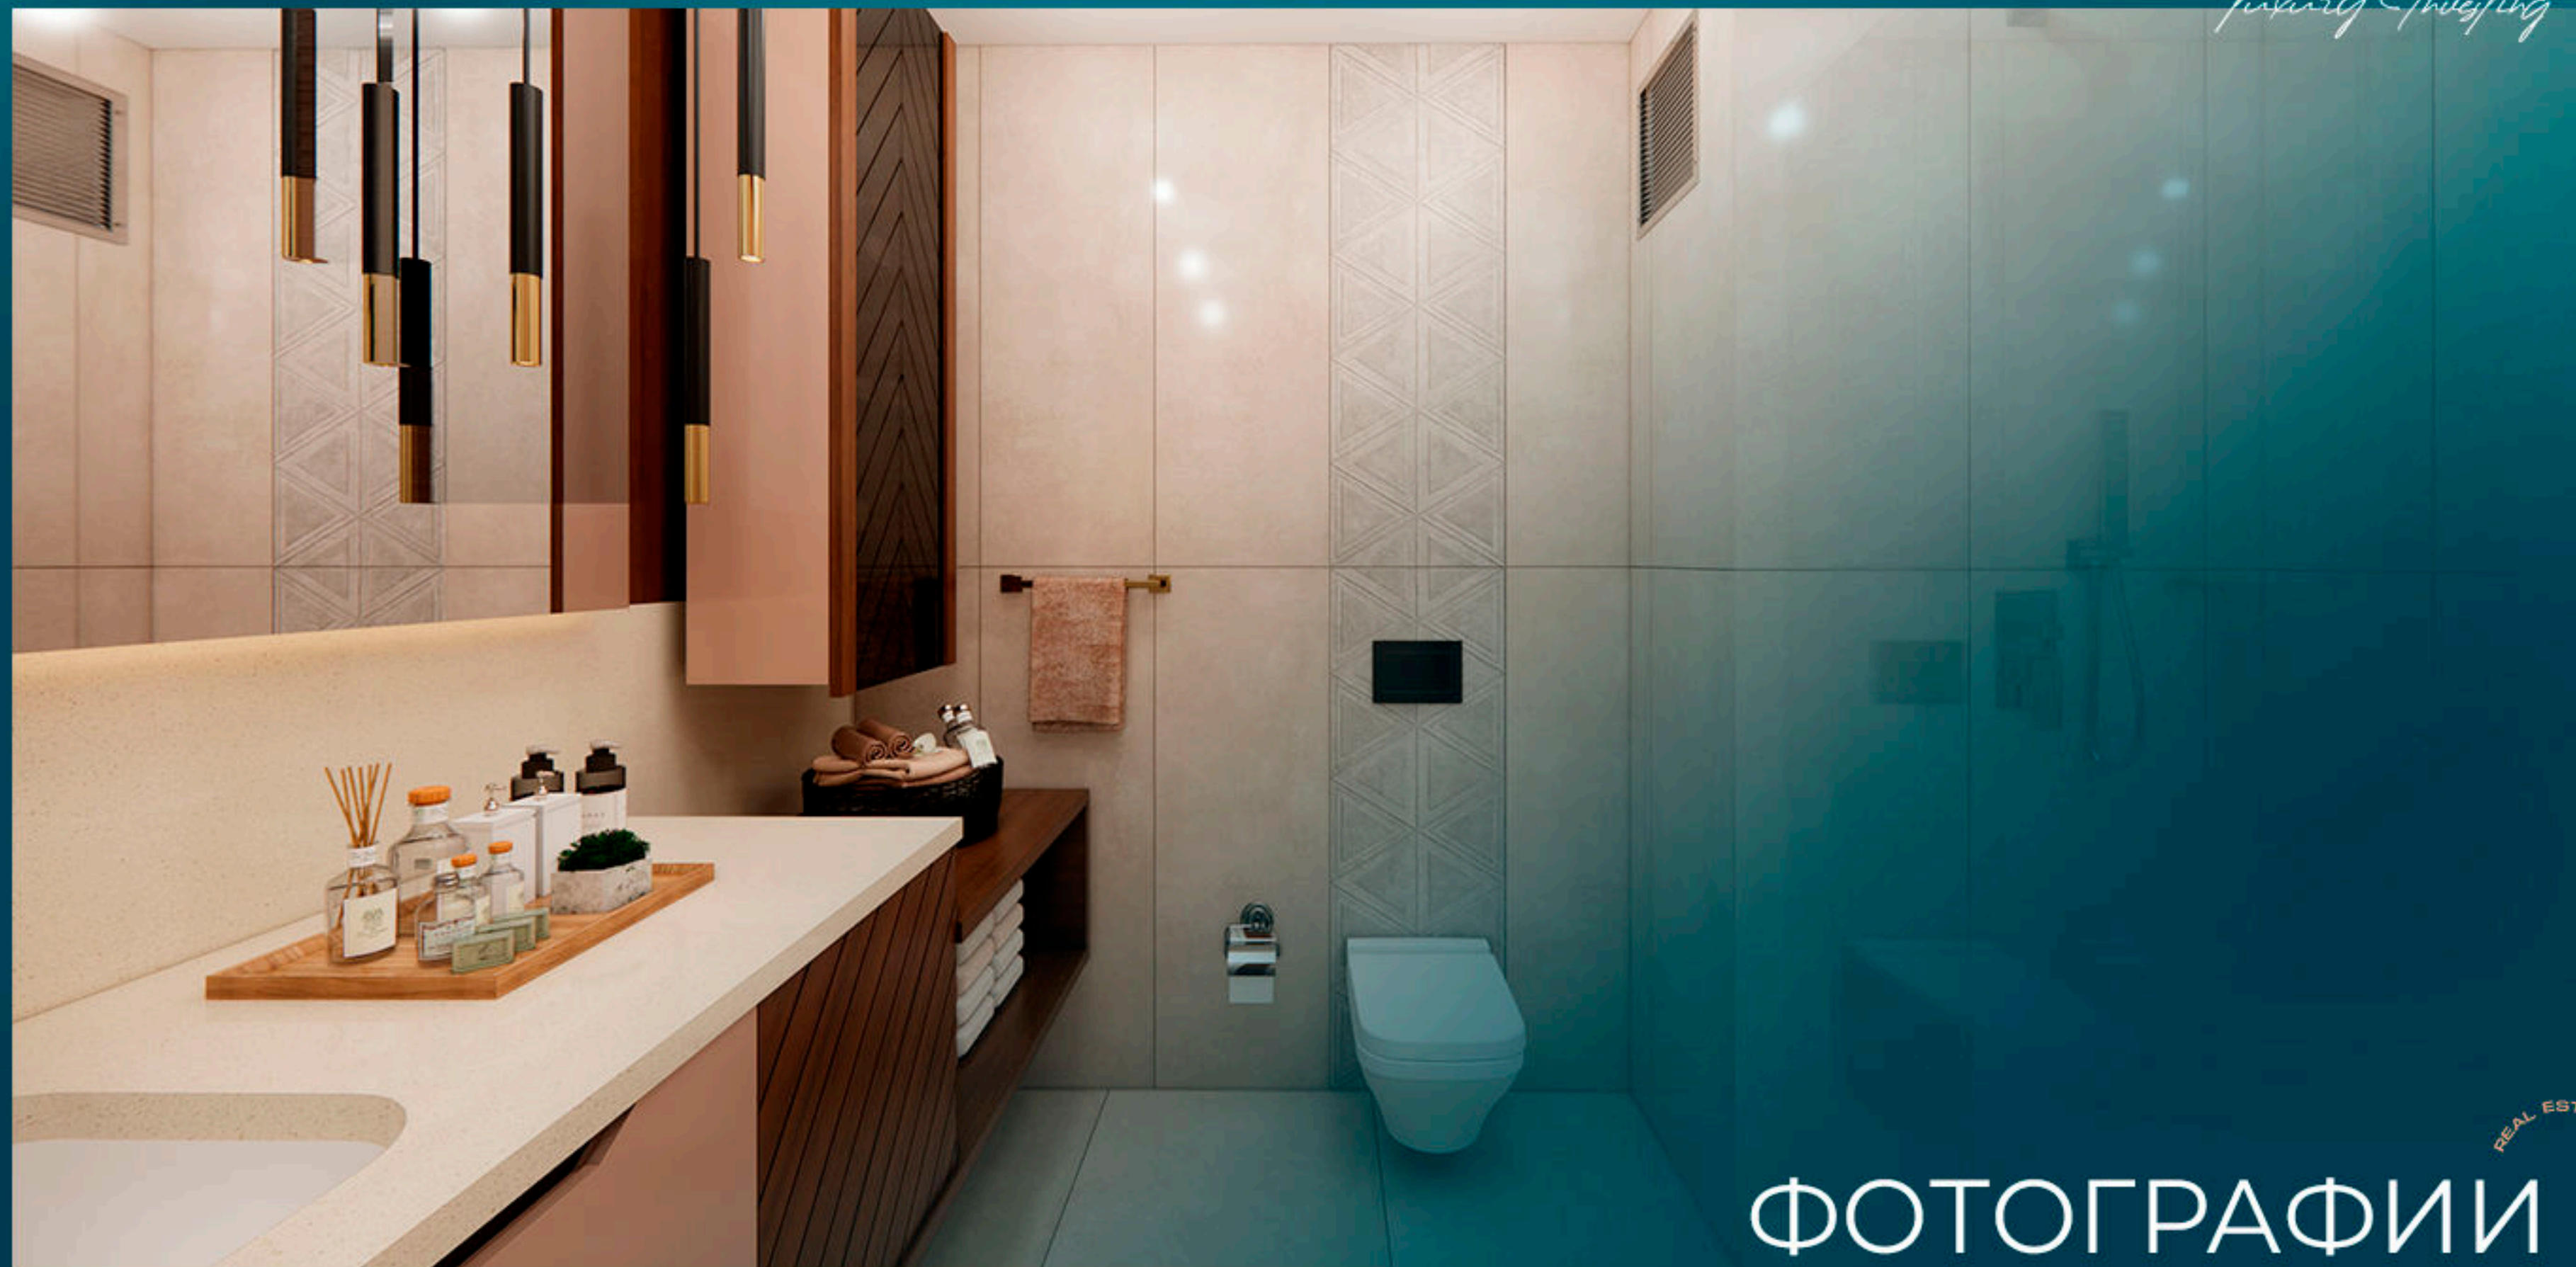

Luxury Investing

ФОТОГРАФИИ
ПРОЕКТА

REAL ESTATE INVESTMENT