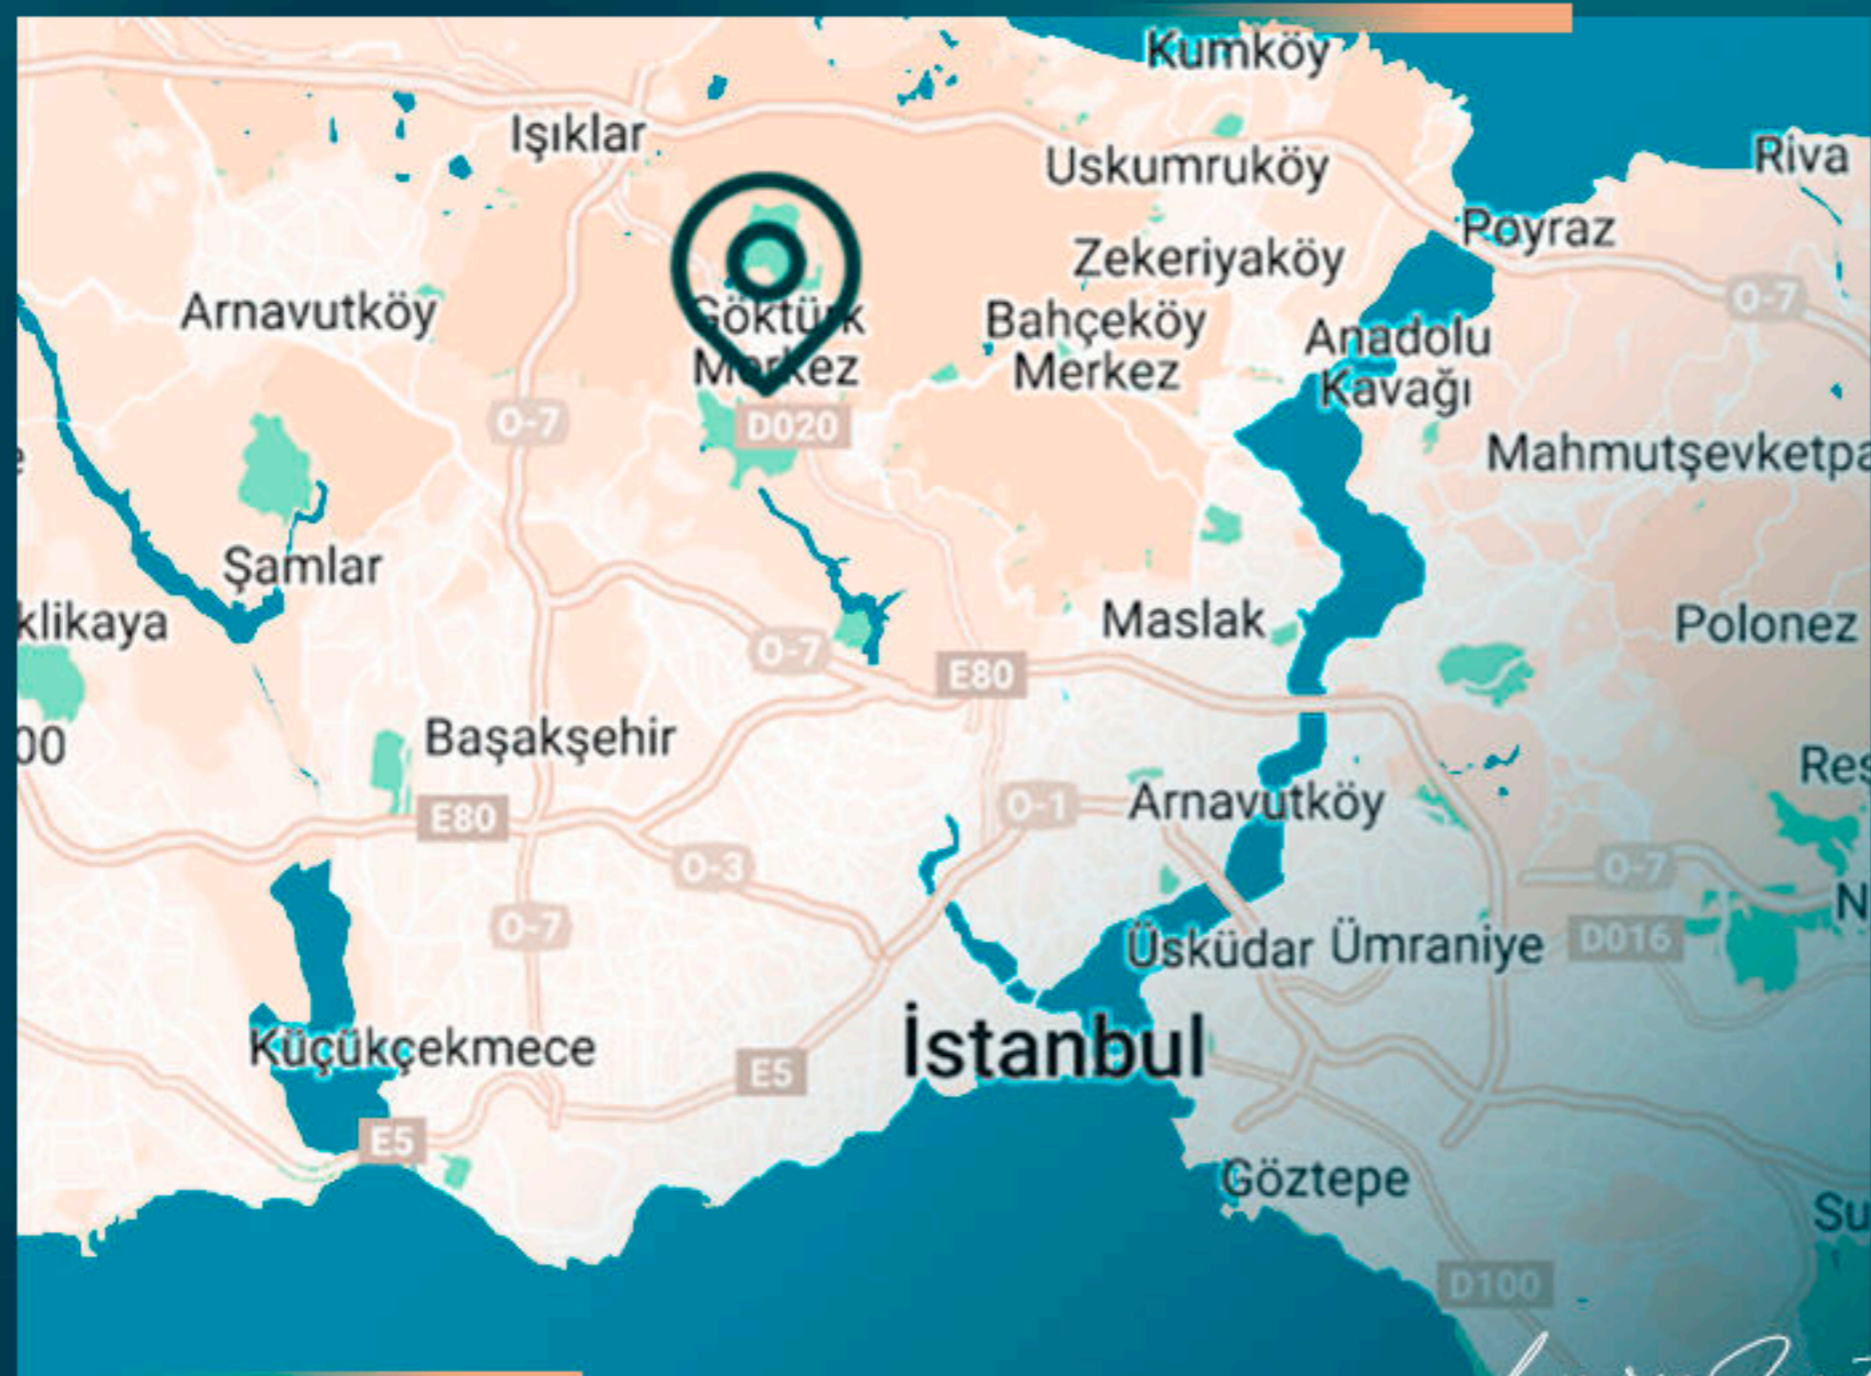

Property Investing

МЕСТОПОЛОЖЕНИЕ ОБЪЕКТА

- В 16 минутах езды от аэропорта Стамбула
- В 50 минутах езды от аэропорта Сабиха
- В 4 минутах езды от университетов
- В 5 минутах езды от больниц
- В 5 минутах от станции метро Гёктюрк
- В 40 минутах езды от Босфорского моста
- В 20 минутах езды от Веди Стамбул
- В 32 минутах езды от Белградского леса
- В 30 минутах езды от Таксим