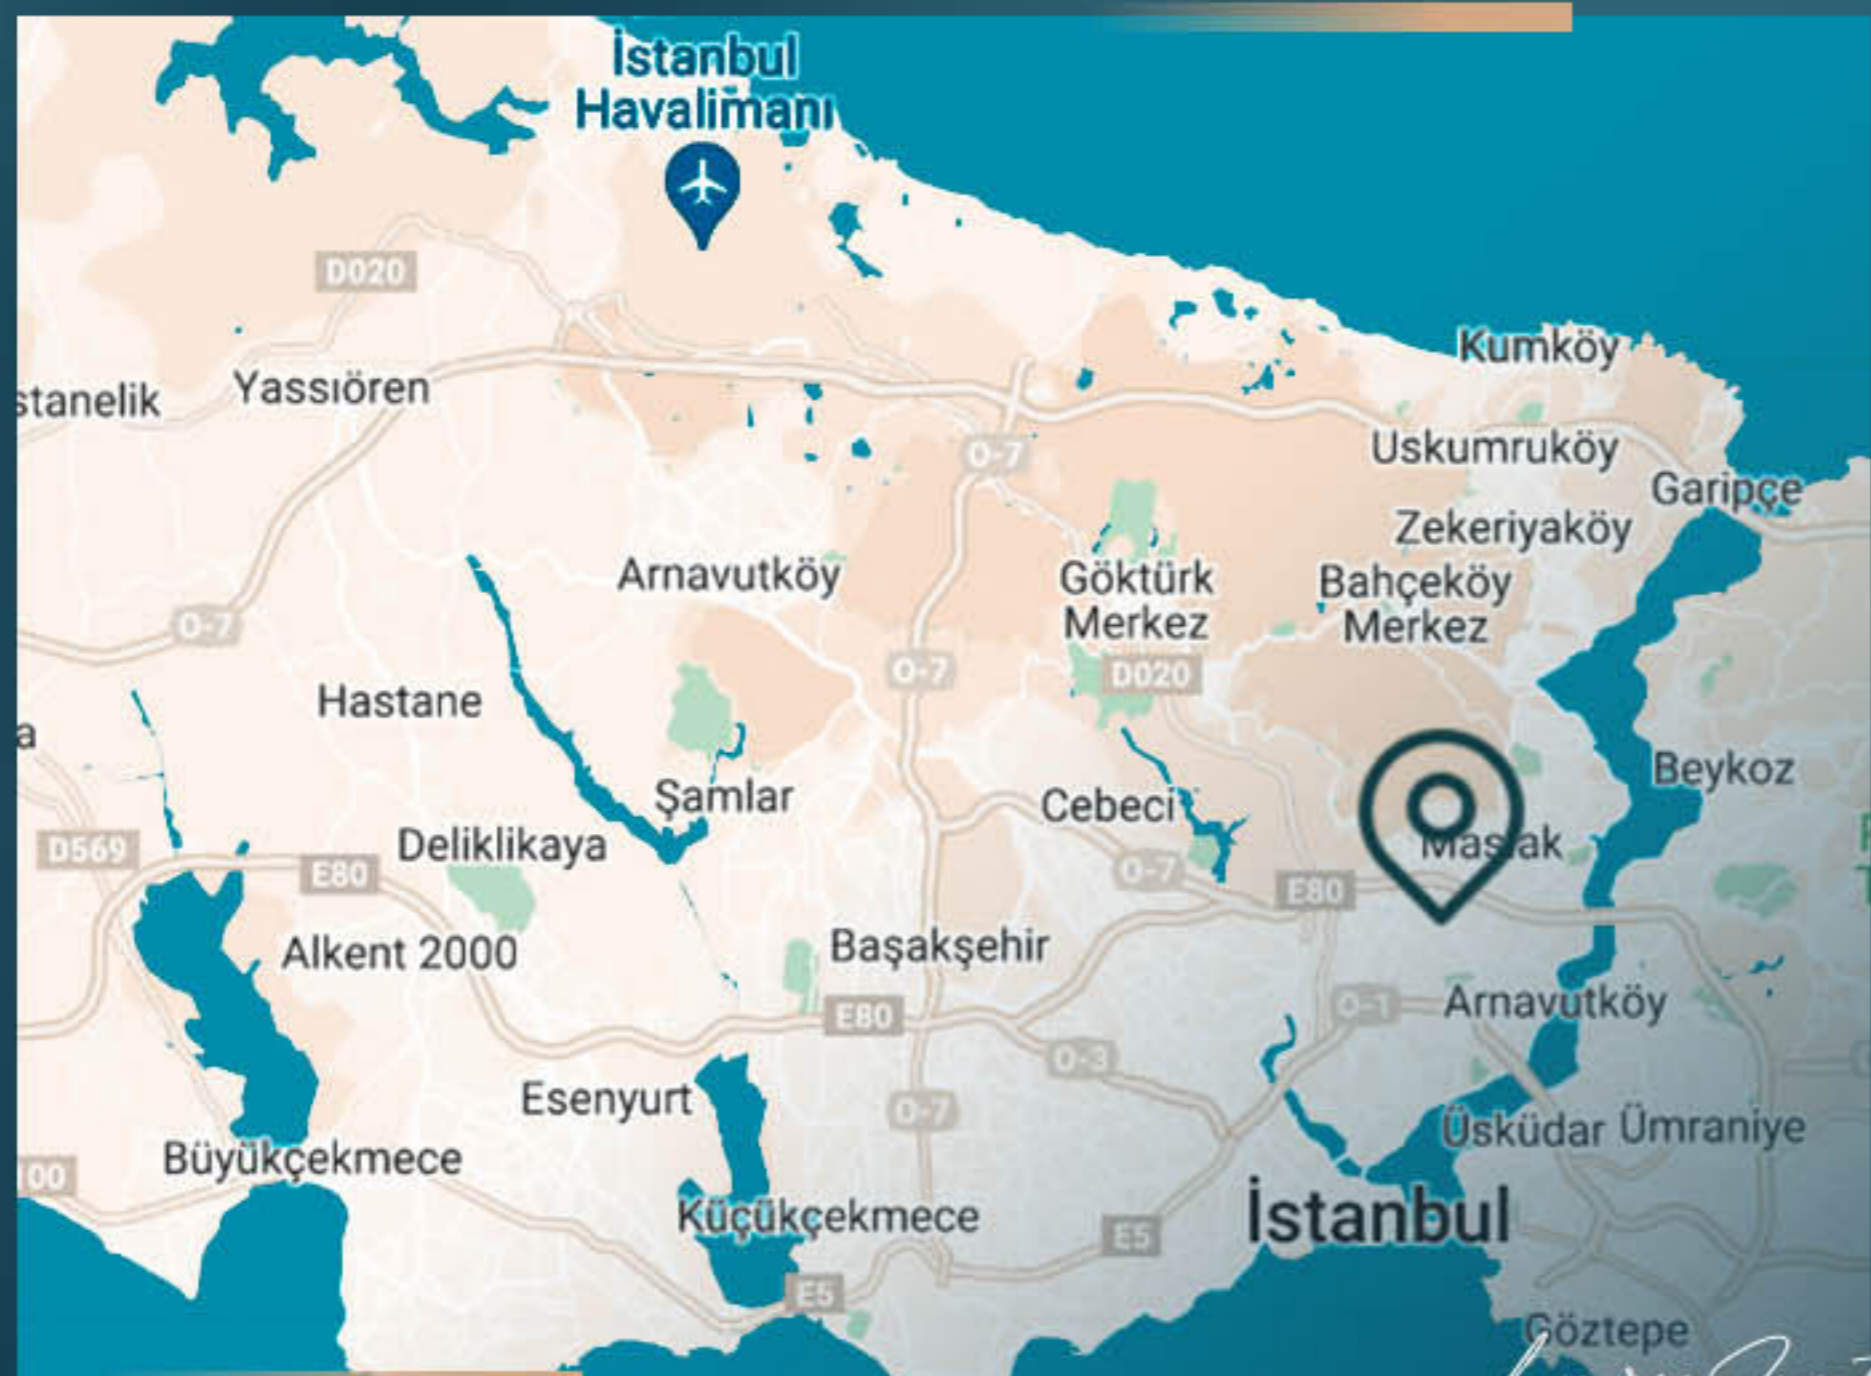

Mary Investing

СВОЙСТВО РАСПОЛОЖЕНИЕ

Это в 2 минутах ходьбы от станции метро

В 3 минутах от трассы E80.

В 3 минутах от Ливской больницы.

Это в 5 минутах ходьбы от Босфорского моста.

Он находится в 5 минутах ходьбы от стадиона Галатасарай.

Он находится в 8 минутах ходьбы от торгового центра Vadi Istanbul.

В 10 минутах ходьбы от торгового центра Istinye Park.