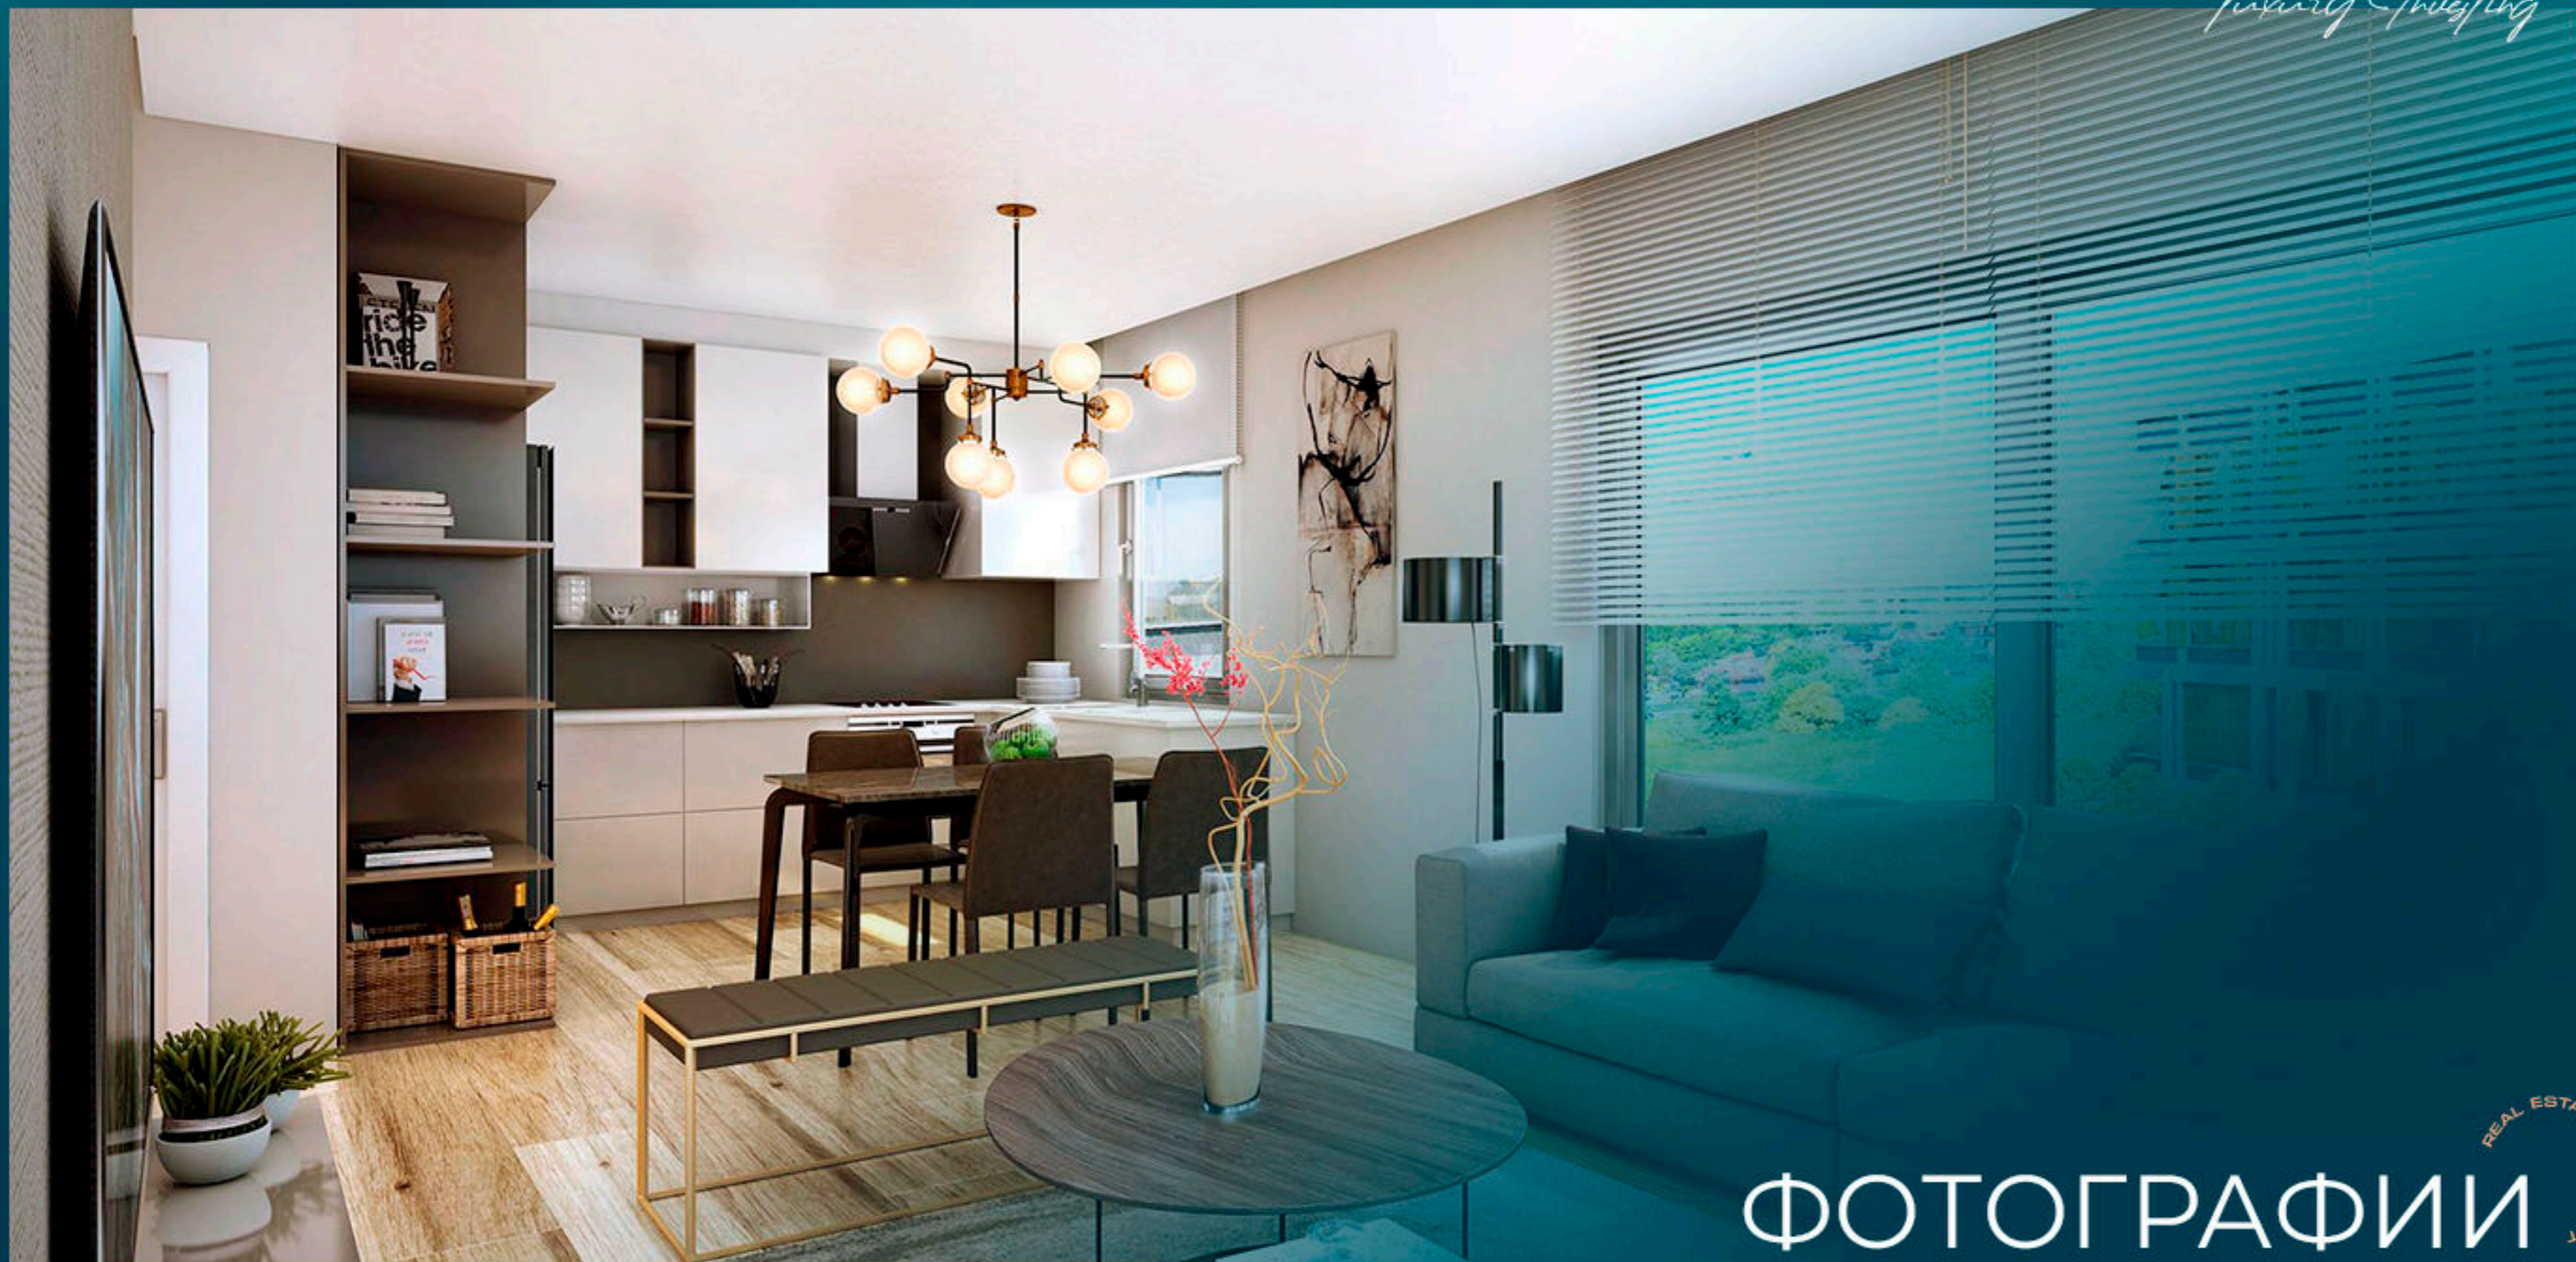

Luxury Investing

ФОТОГРАФИИ
ПРОЕКТА

REAL ESTATE INVESTMENT