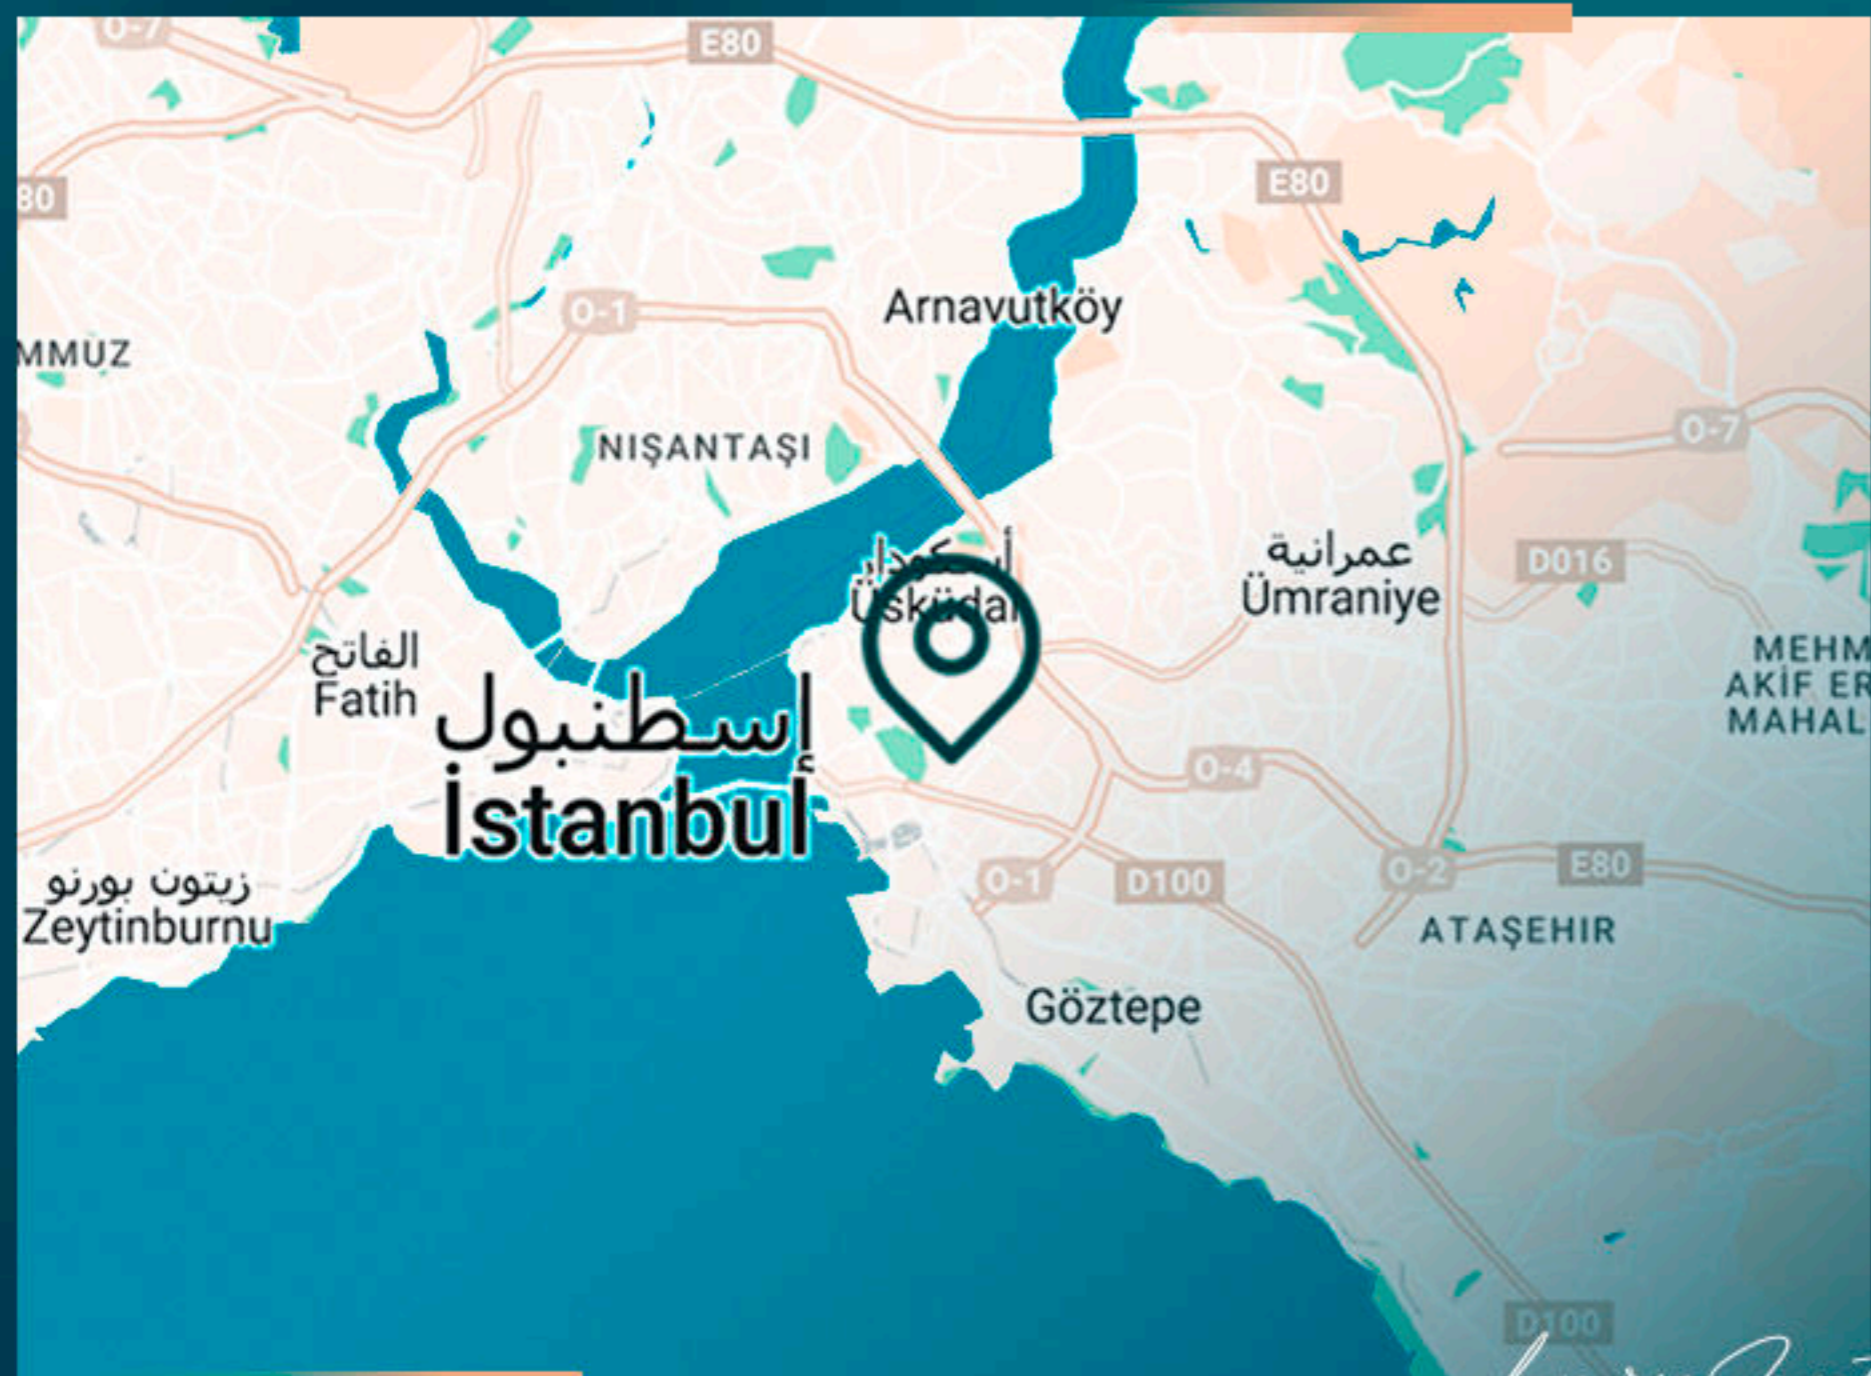

Каждая деталь в квартирах была спланирована с максимальной продуманностью и достигла совершенства благодаря высокому уровню опыта.

Luxury Investing

МЕСТОПОЛОЖЕНИЕ ОБЪЕКТА

В 2 минутах от тоннеля Евразия

В 2 минутах от станции метро