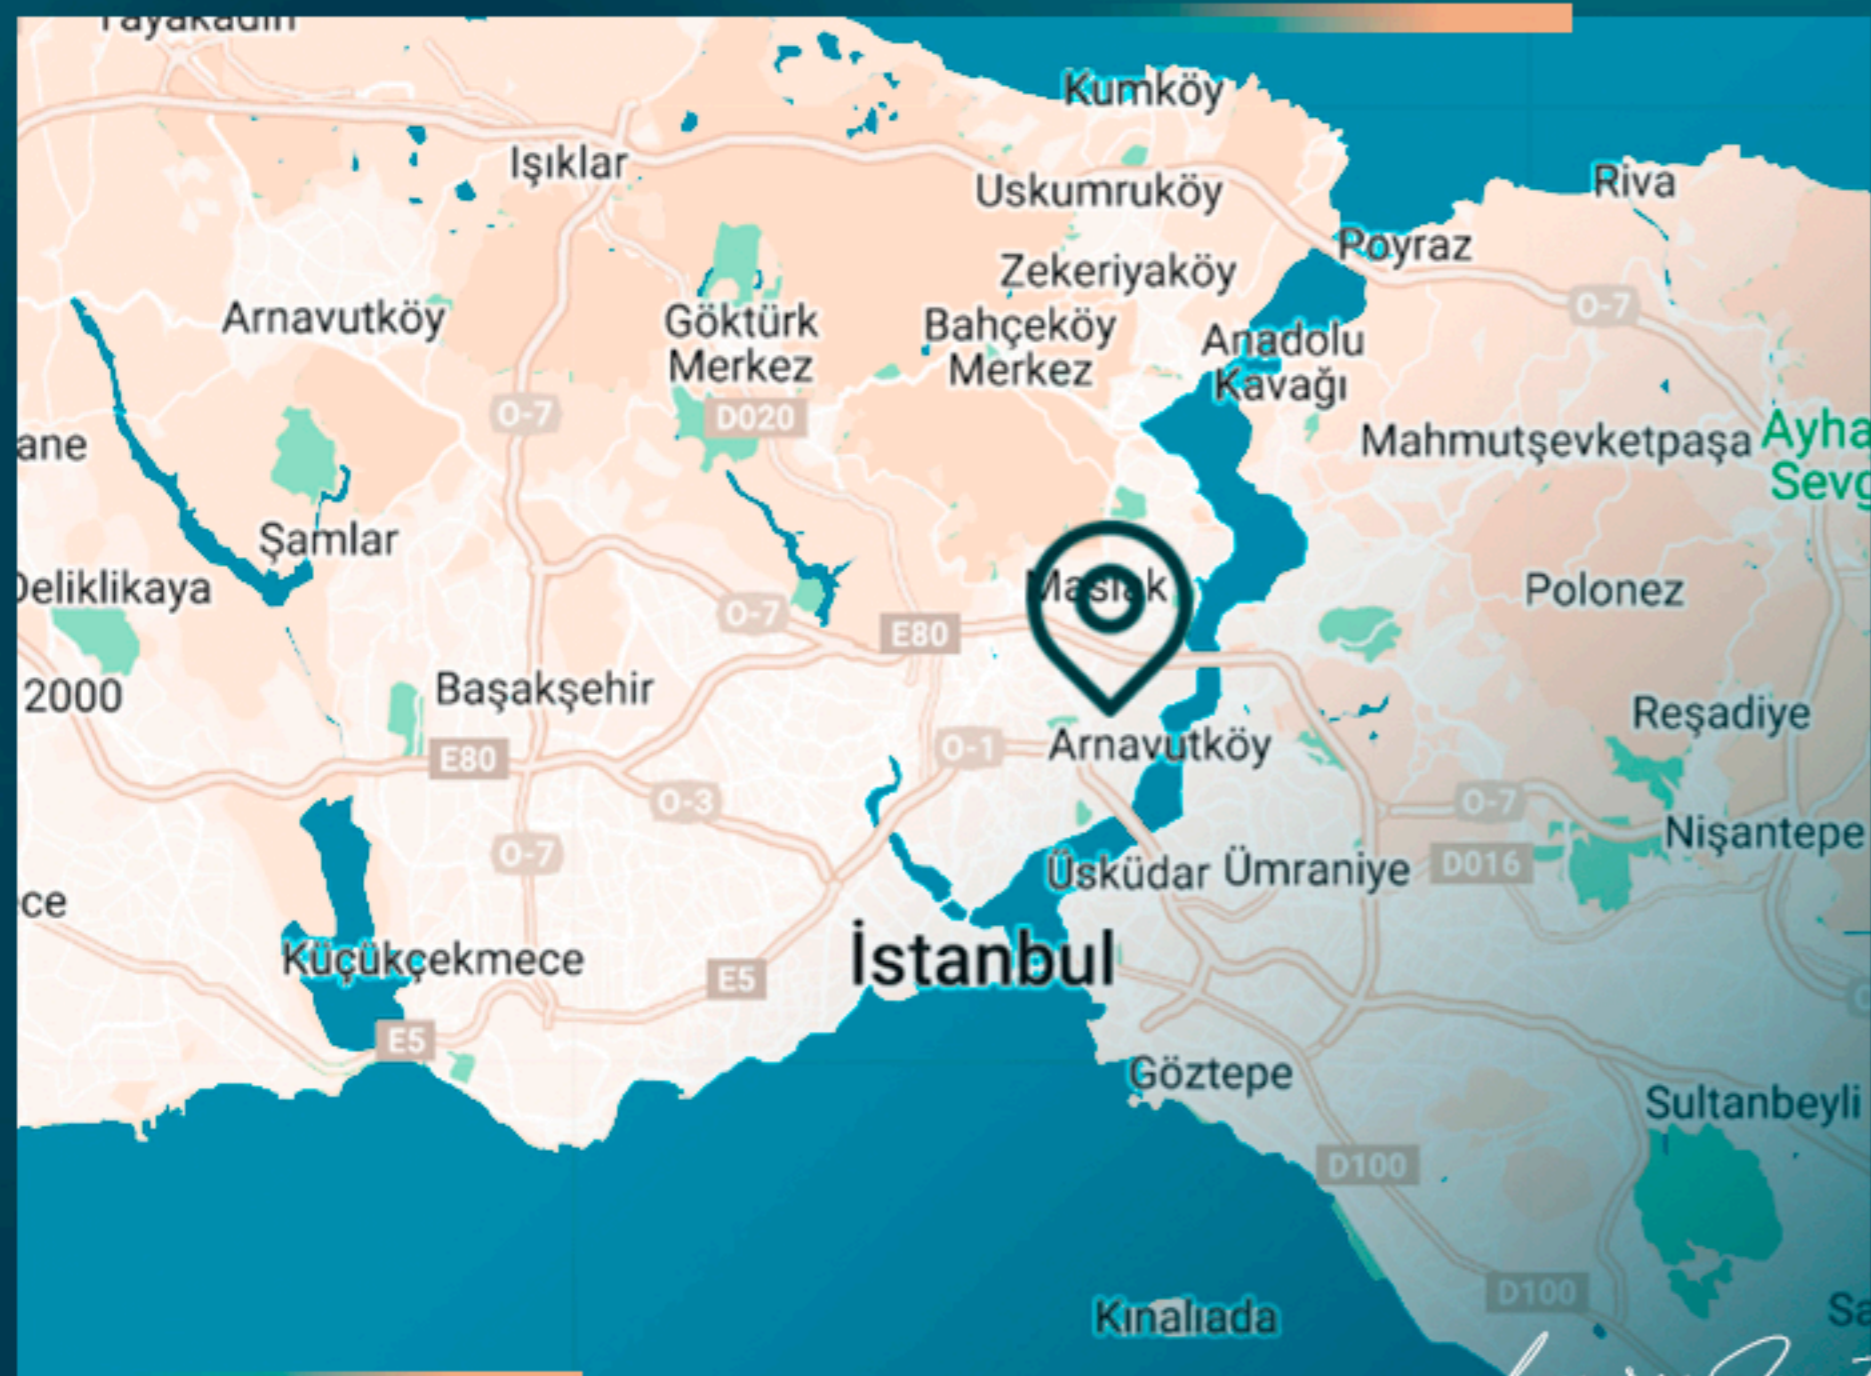

Real Estate Investing

МЕСТОПОЛОЖЕНИЕ ОБЪЕКТА

- В 2 минутах от станции метро
- В 5 минутах от метробуса
- В 6 минутах от Босфорского моста
- В 26 минутах езды от аэропорта Стамбула
- В 10 минутах от Таксим
- В 15 минутах езды от Эминоню
- В 5 минутах от Zorlu Center
- В 5 минутах от больниц
- В 5 минутах езды от университетов