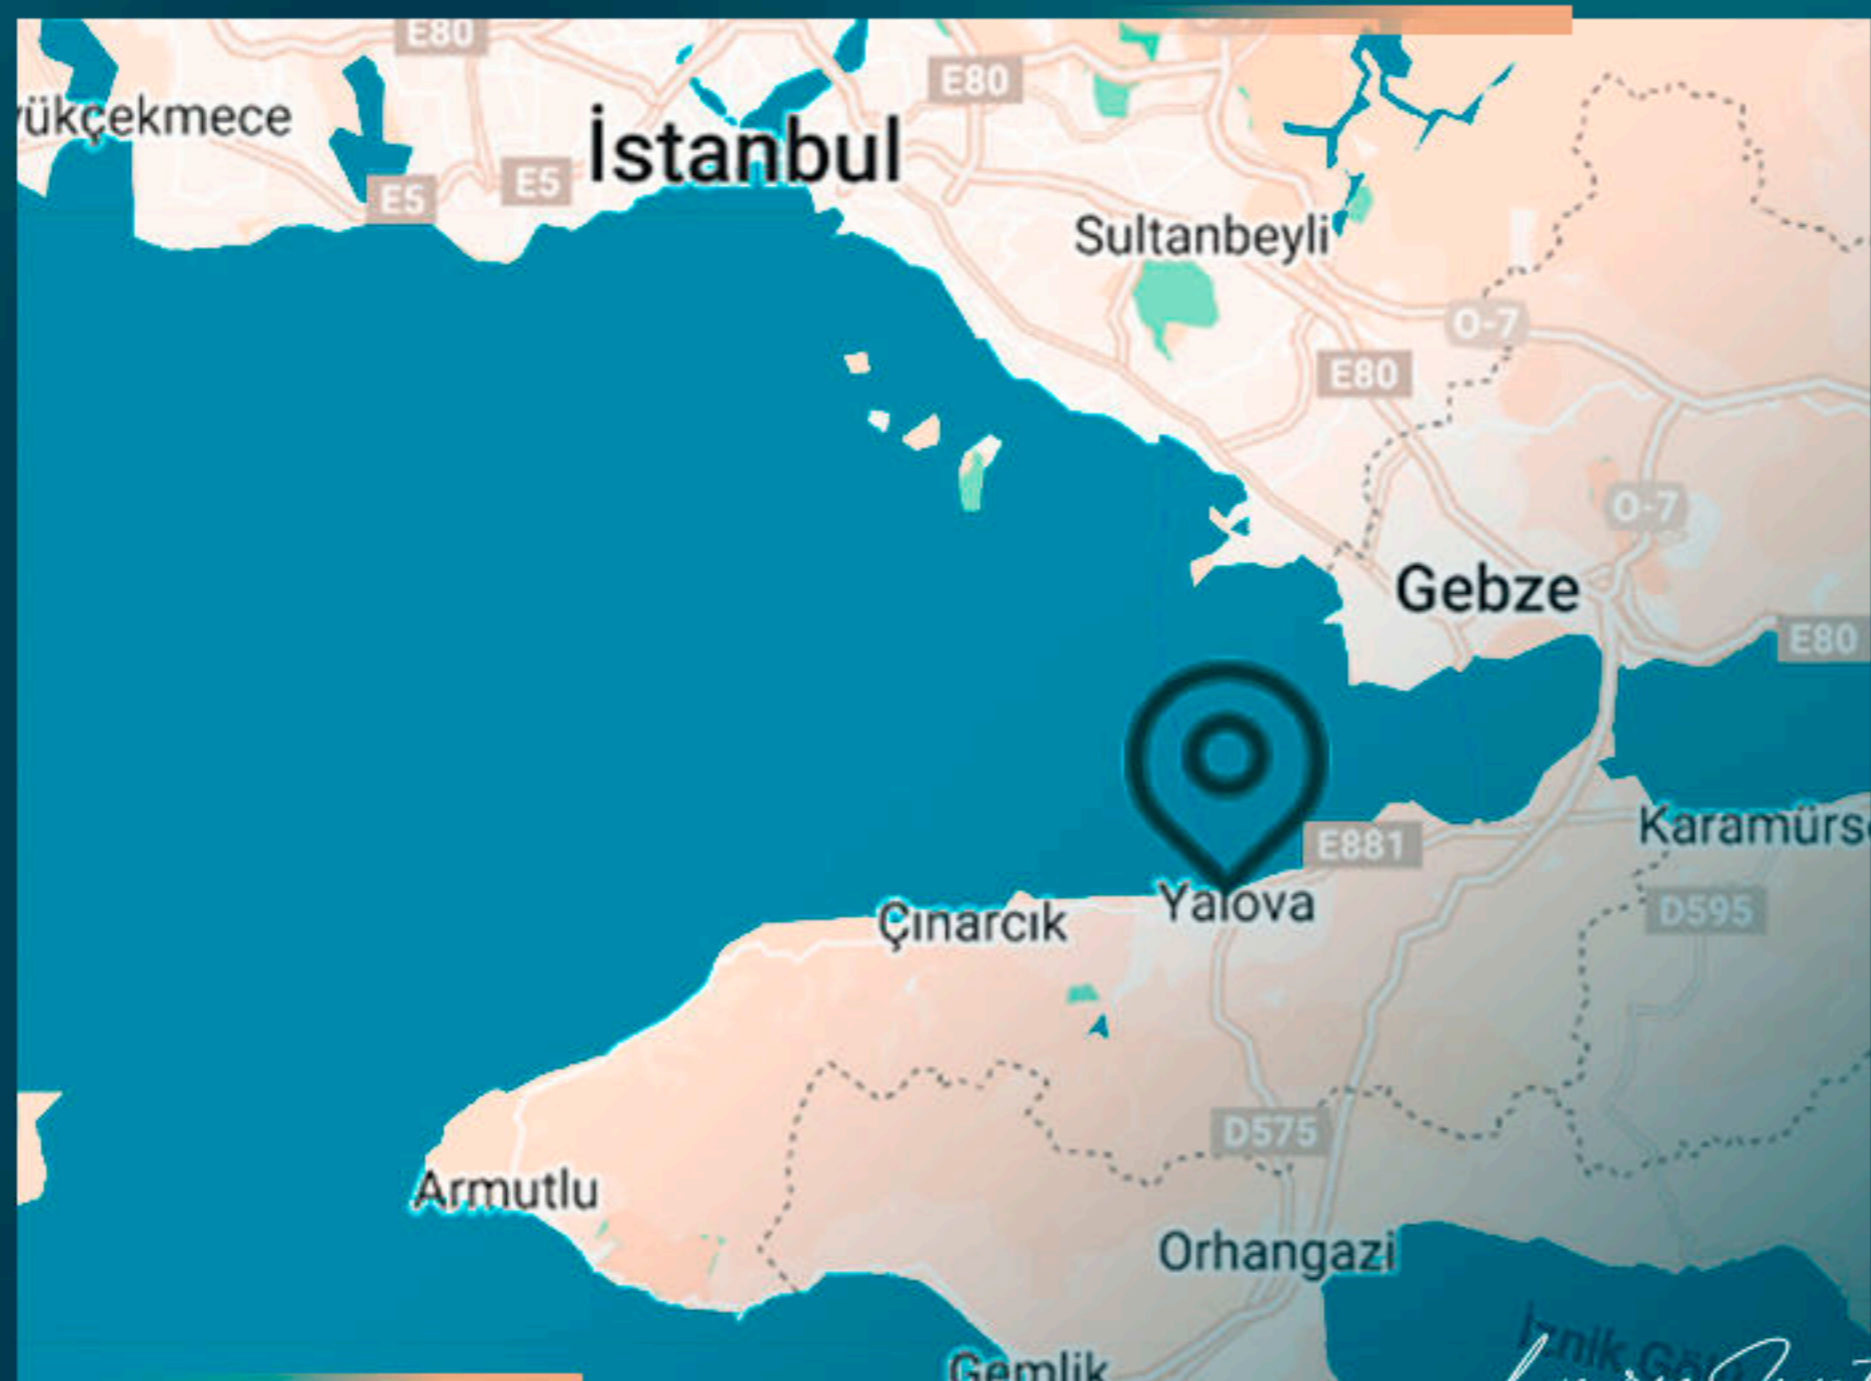

REAL ESTATE INVESTMENT

Prime Investing

МЕСТОПОЛОЖЕНИЕ ОБЪЕКТА

В 3 км от центра Ялова и пирса.

В 45 минутах езды от аэропорта Сабиха

В 45 минутах езды от центра Бурса-Улудаг

Luxury Investing

СОЦИАЛЬНЫЕ ОБЪЕКТЫ