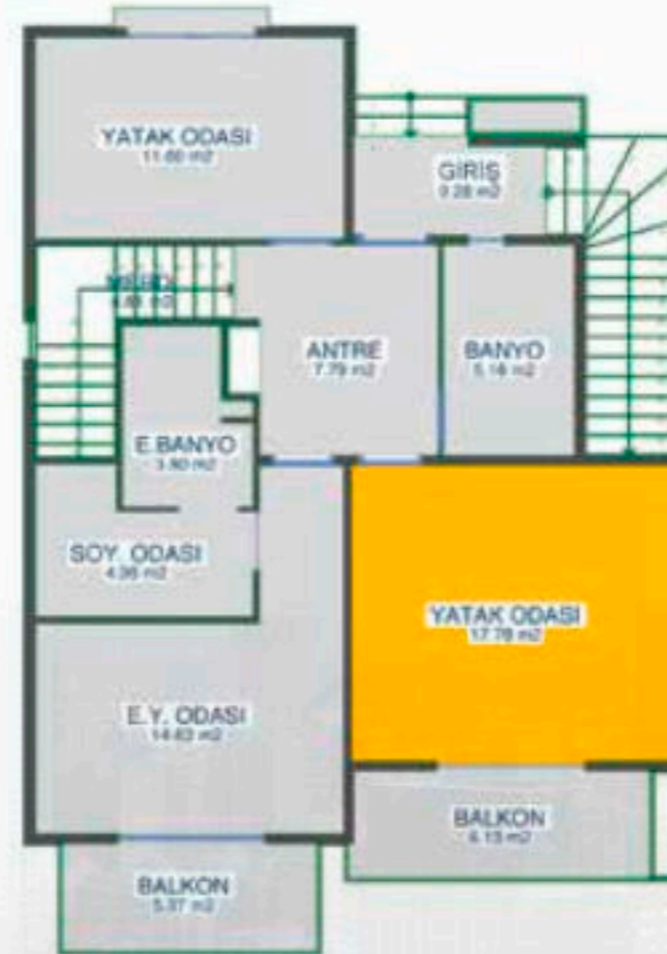

Дуплекс с садом