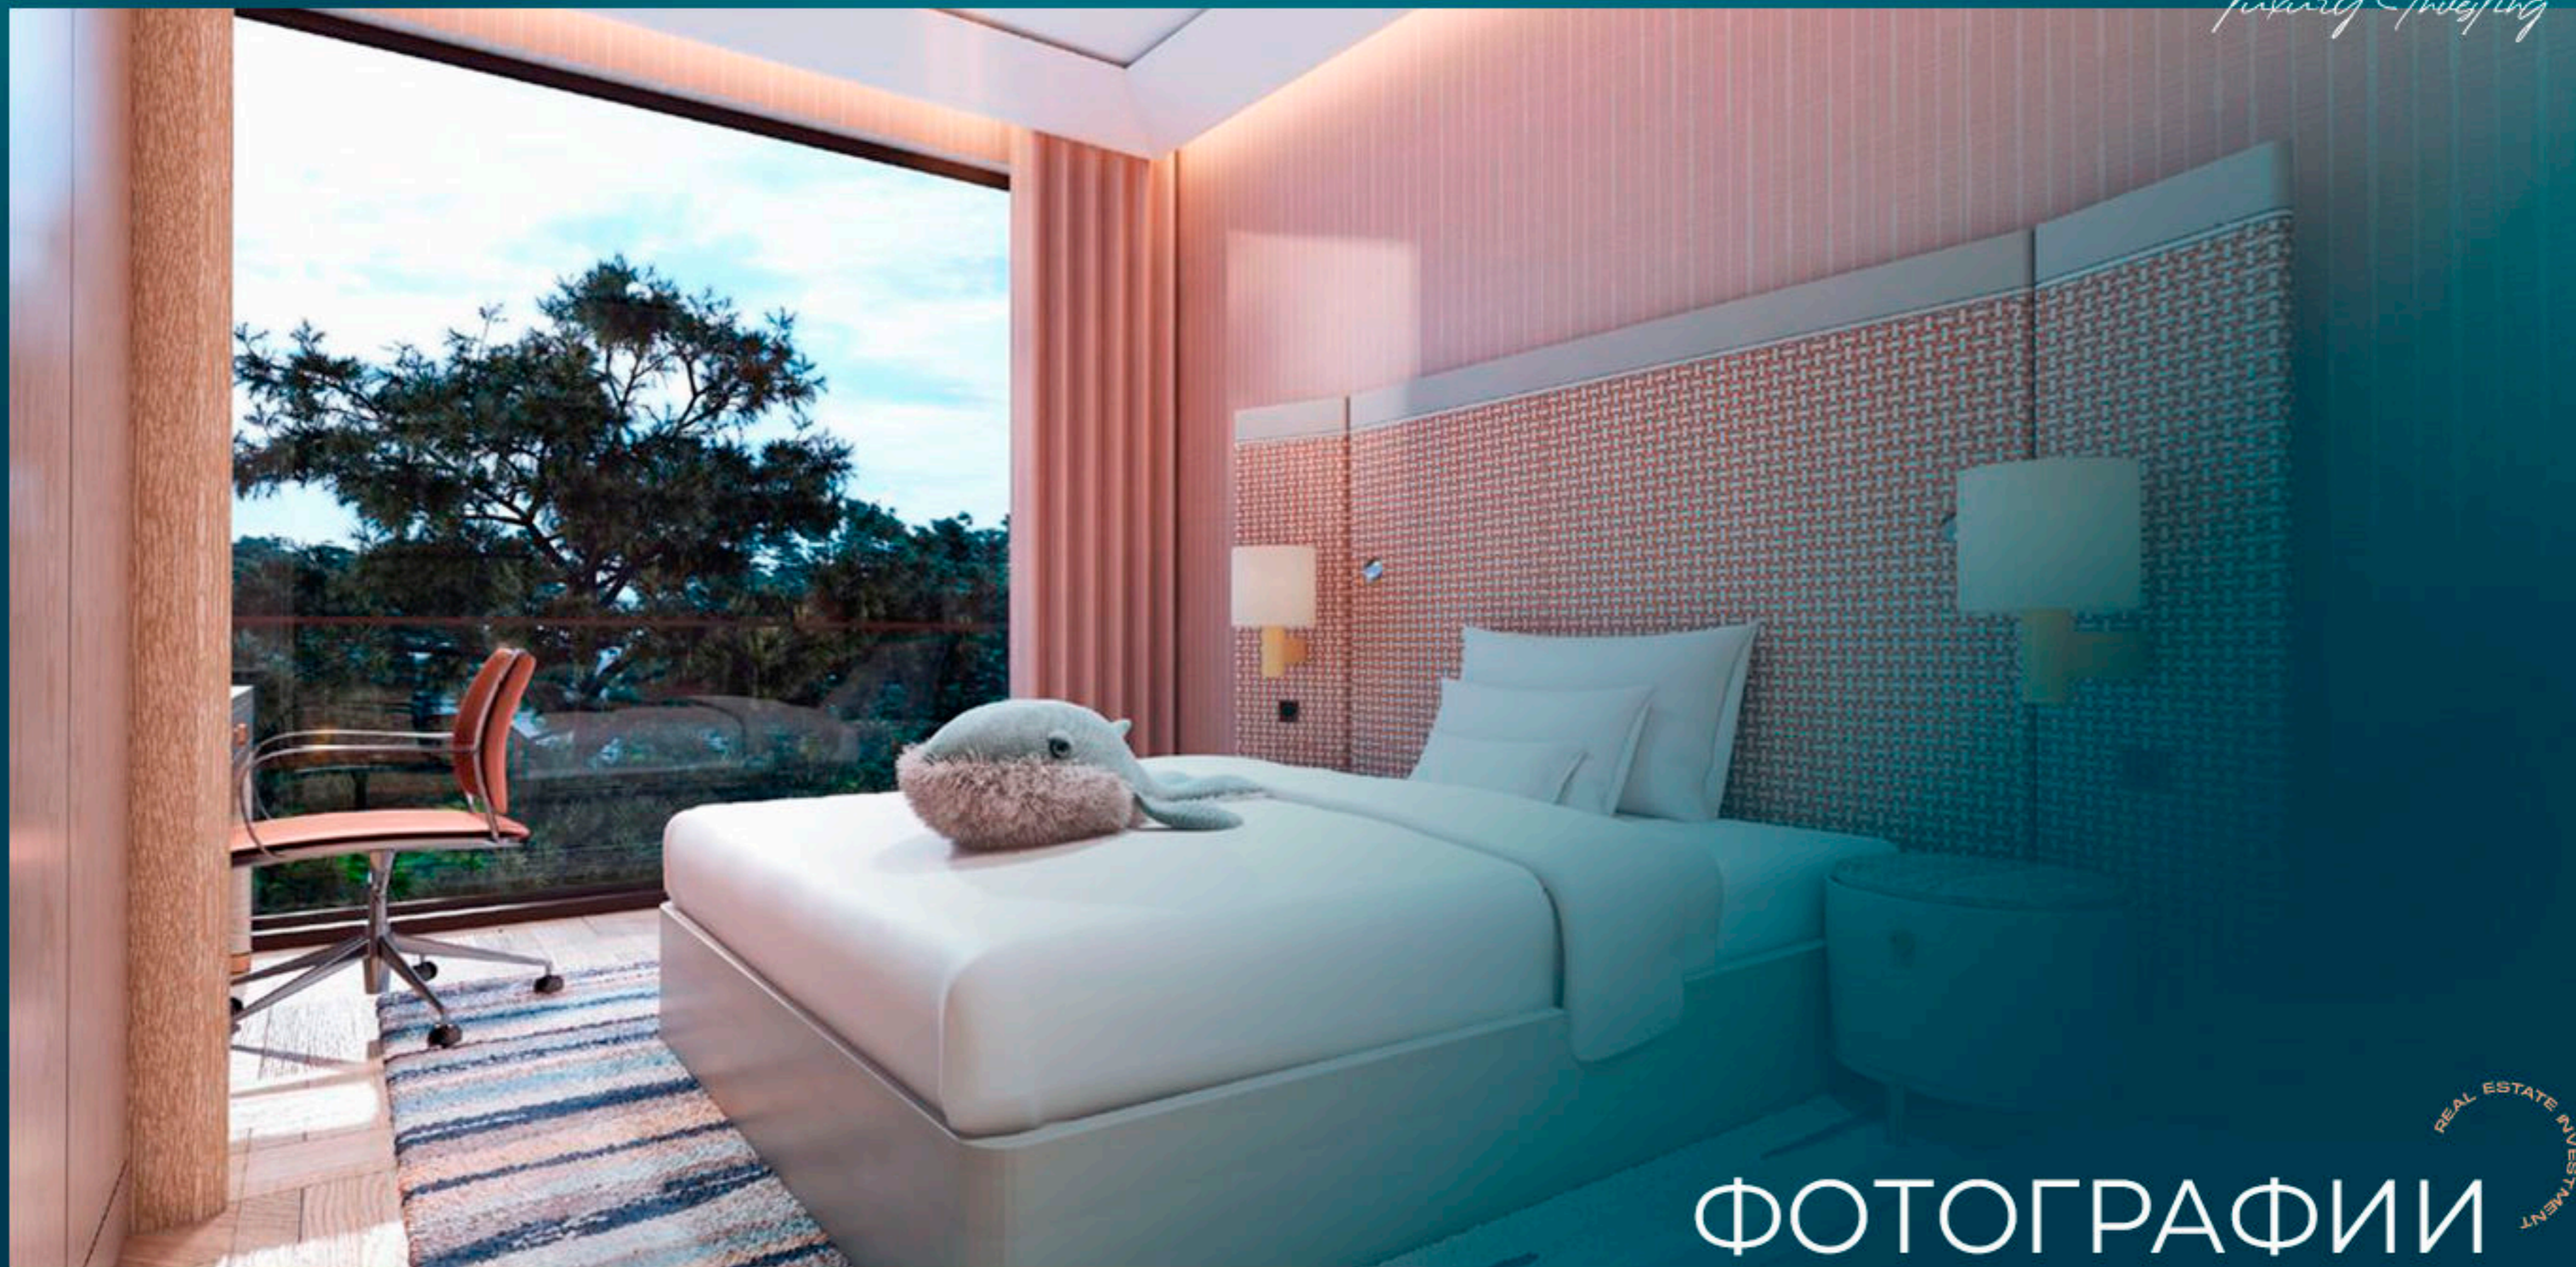

Luxury Investing

ФОТОГРАФИИ
ПРОЕКТА

REAL ESTATE INVESTMENT