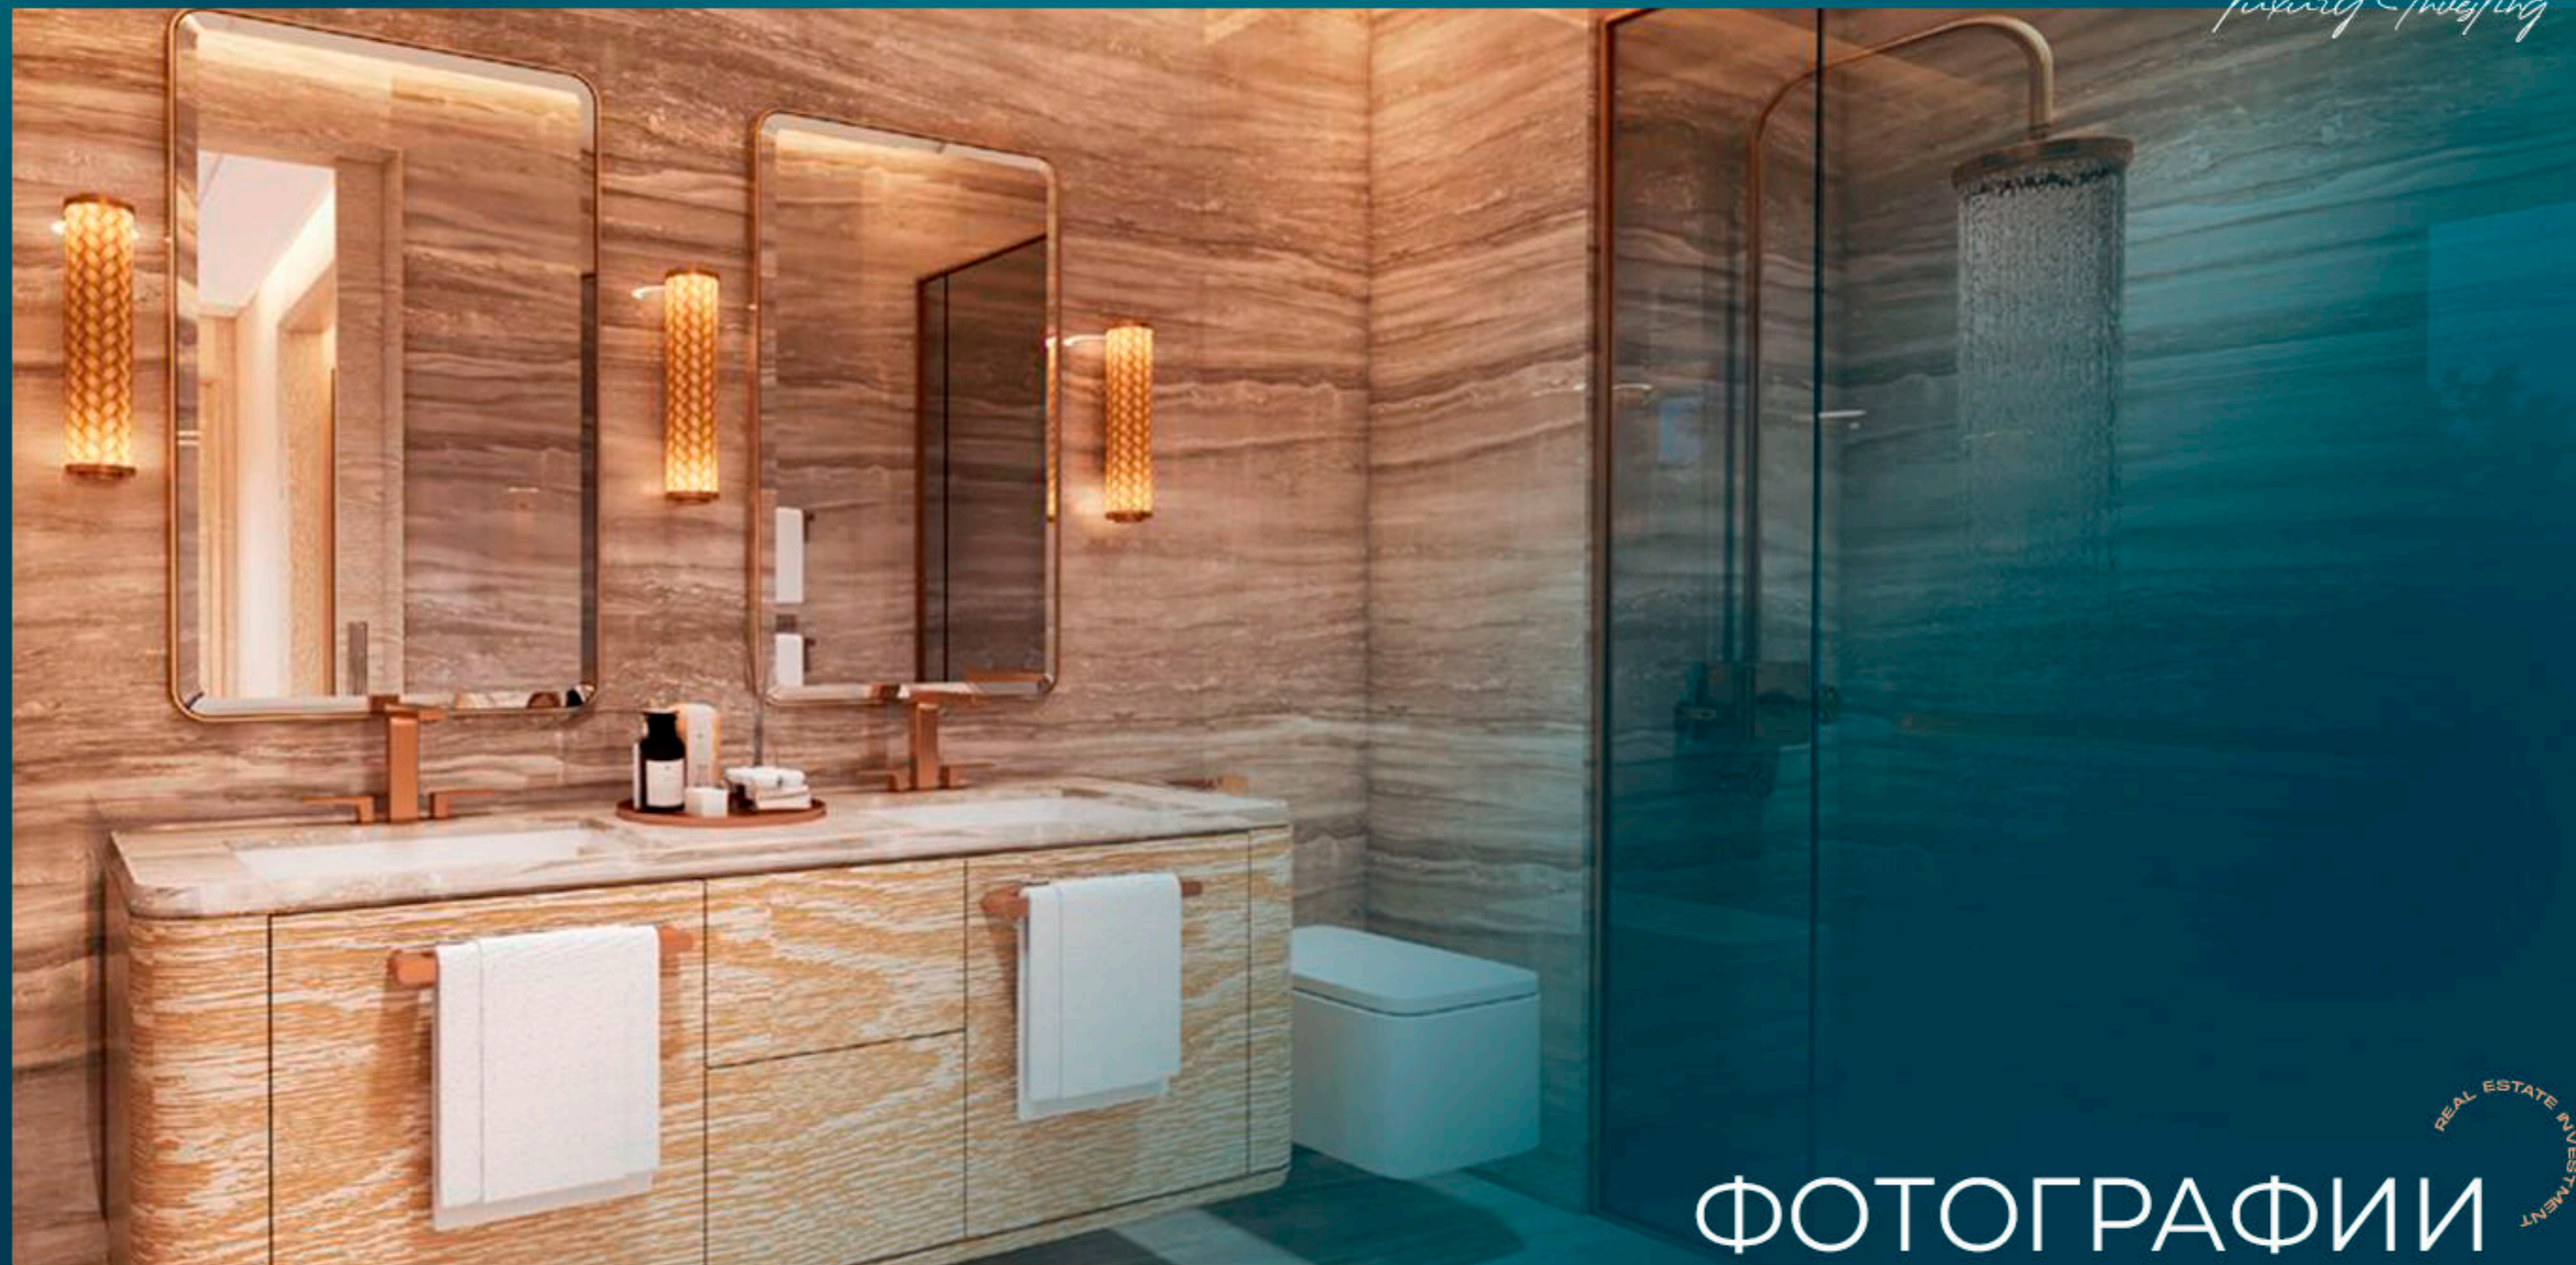

Luxury Investing

ФОТОГРАФИИ ПРОЕКТА

REAL ESTATE INVESTMENT