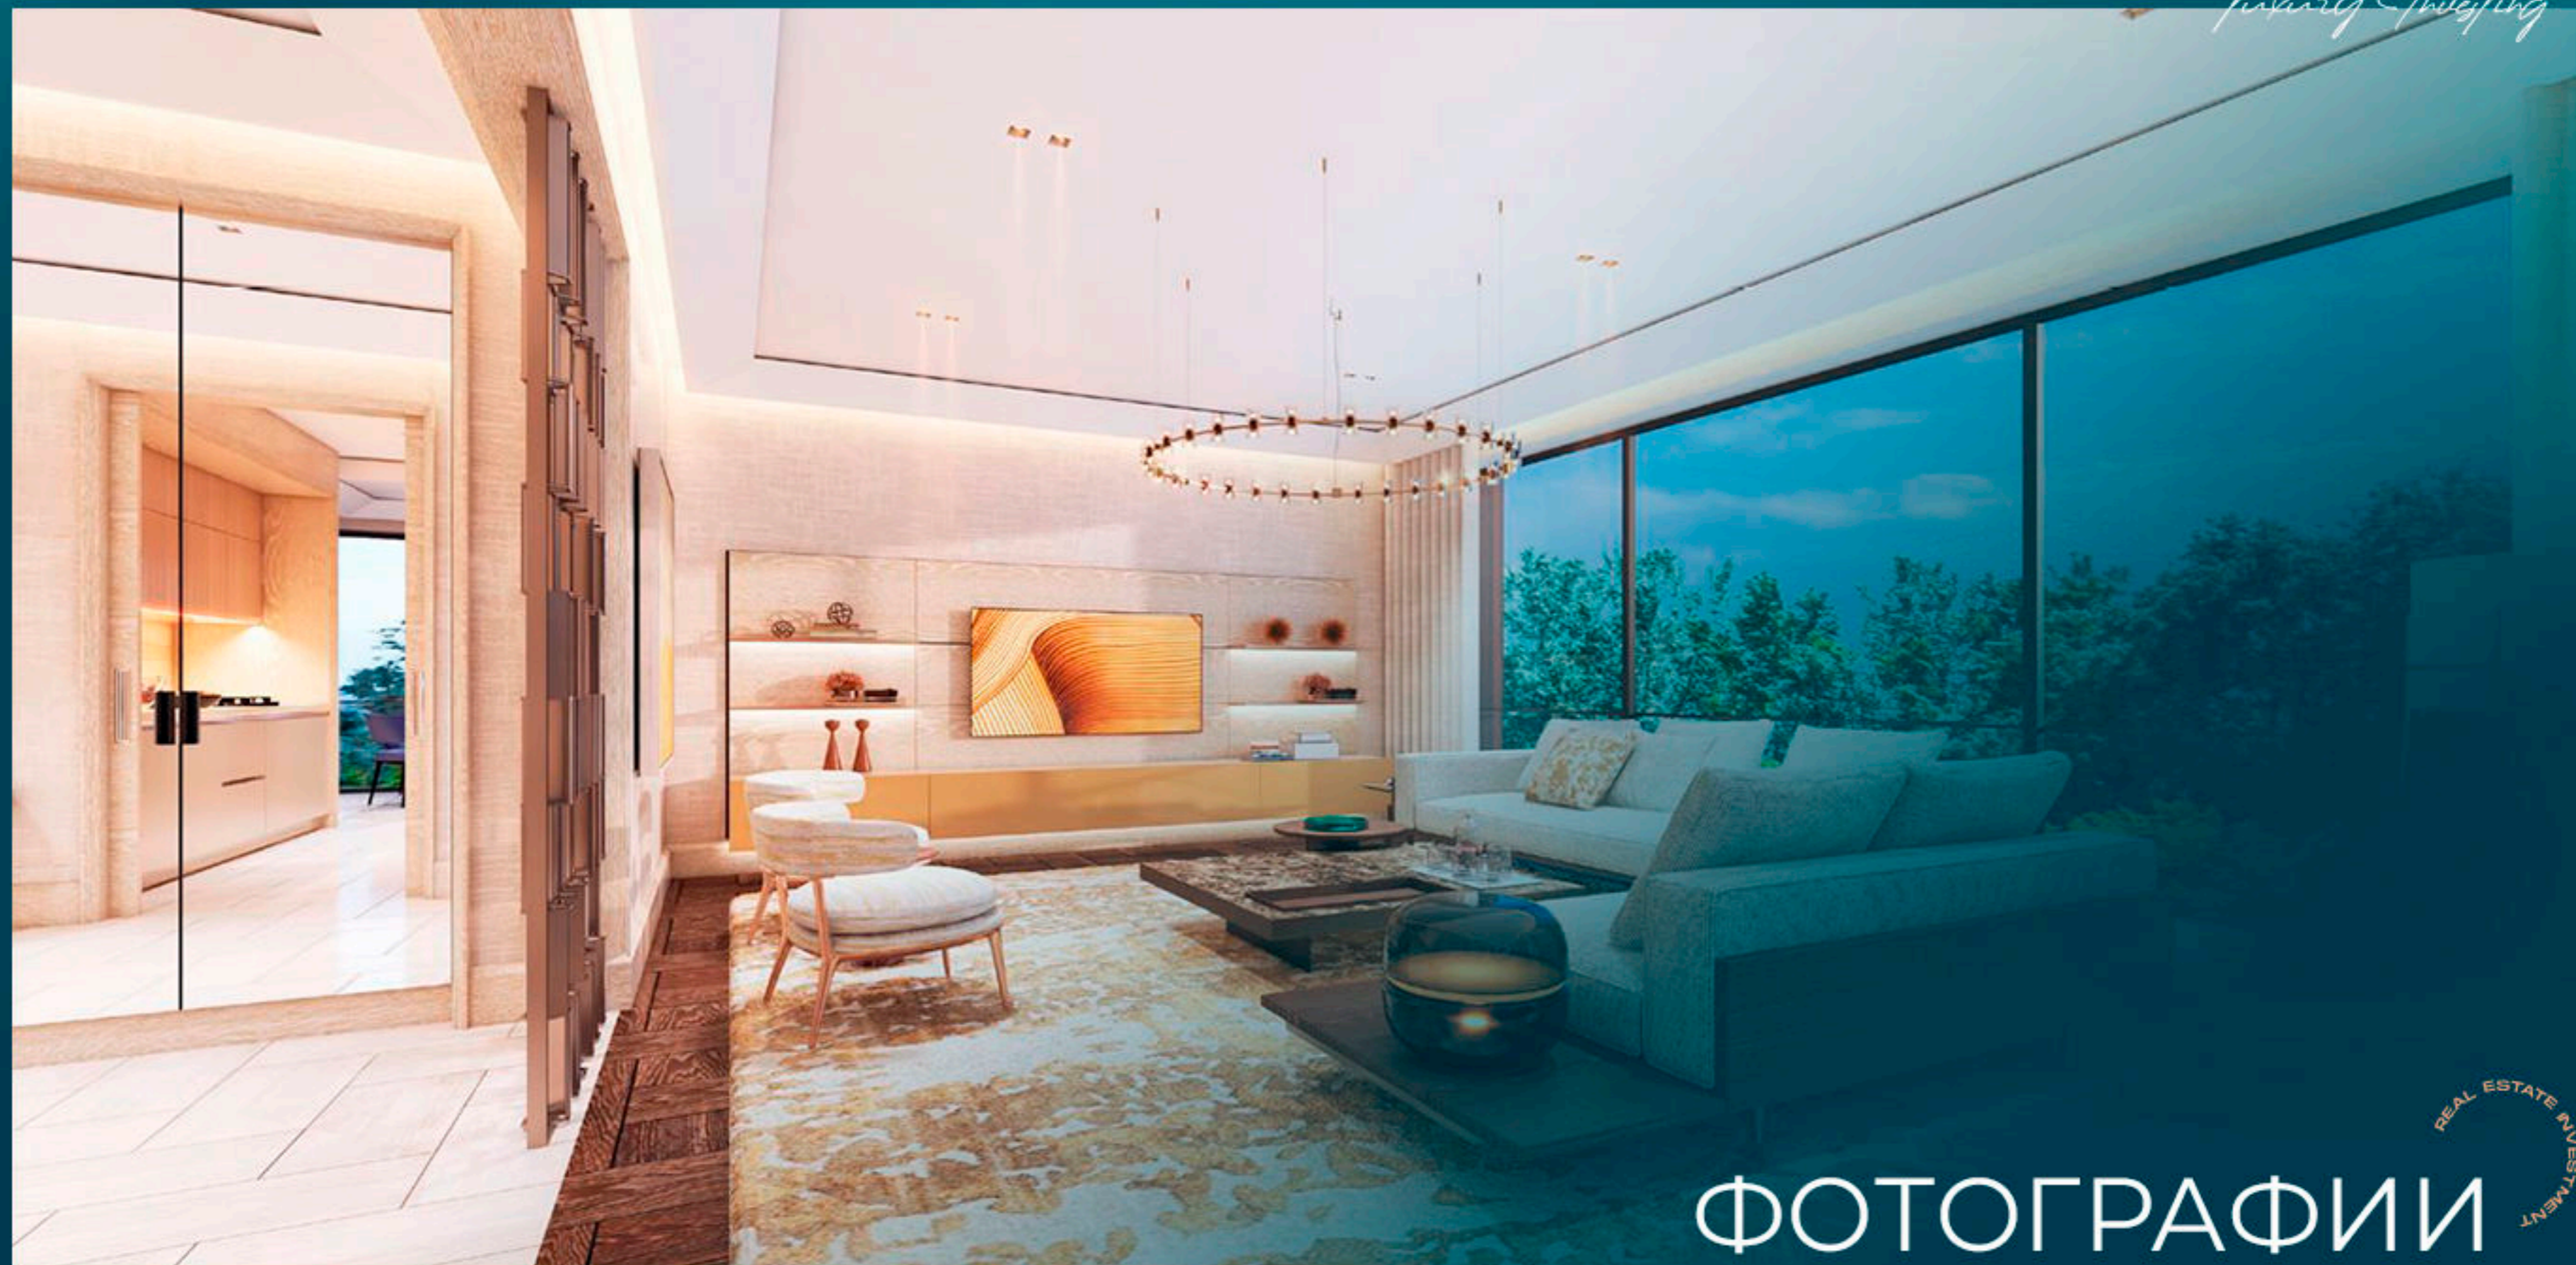

Luxury Investing

ФОТОГРАФИИ
ПРОЕКТА

REAL ESTATE INVESTMENT