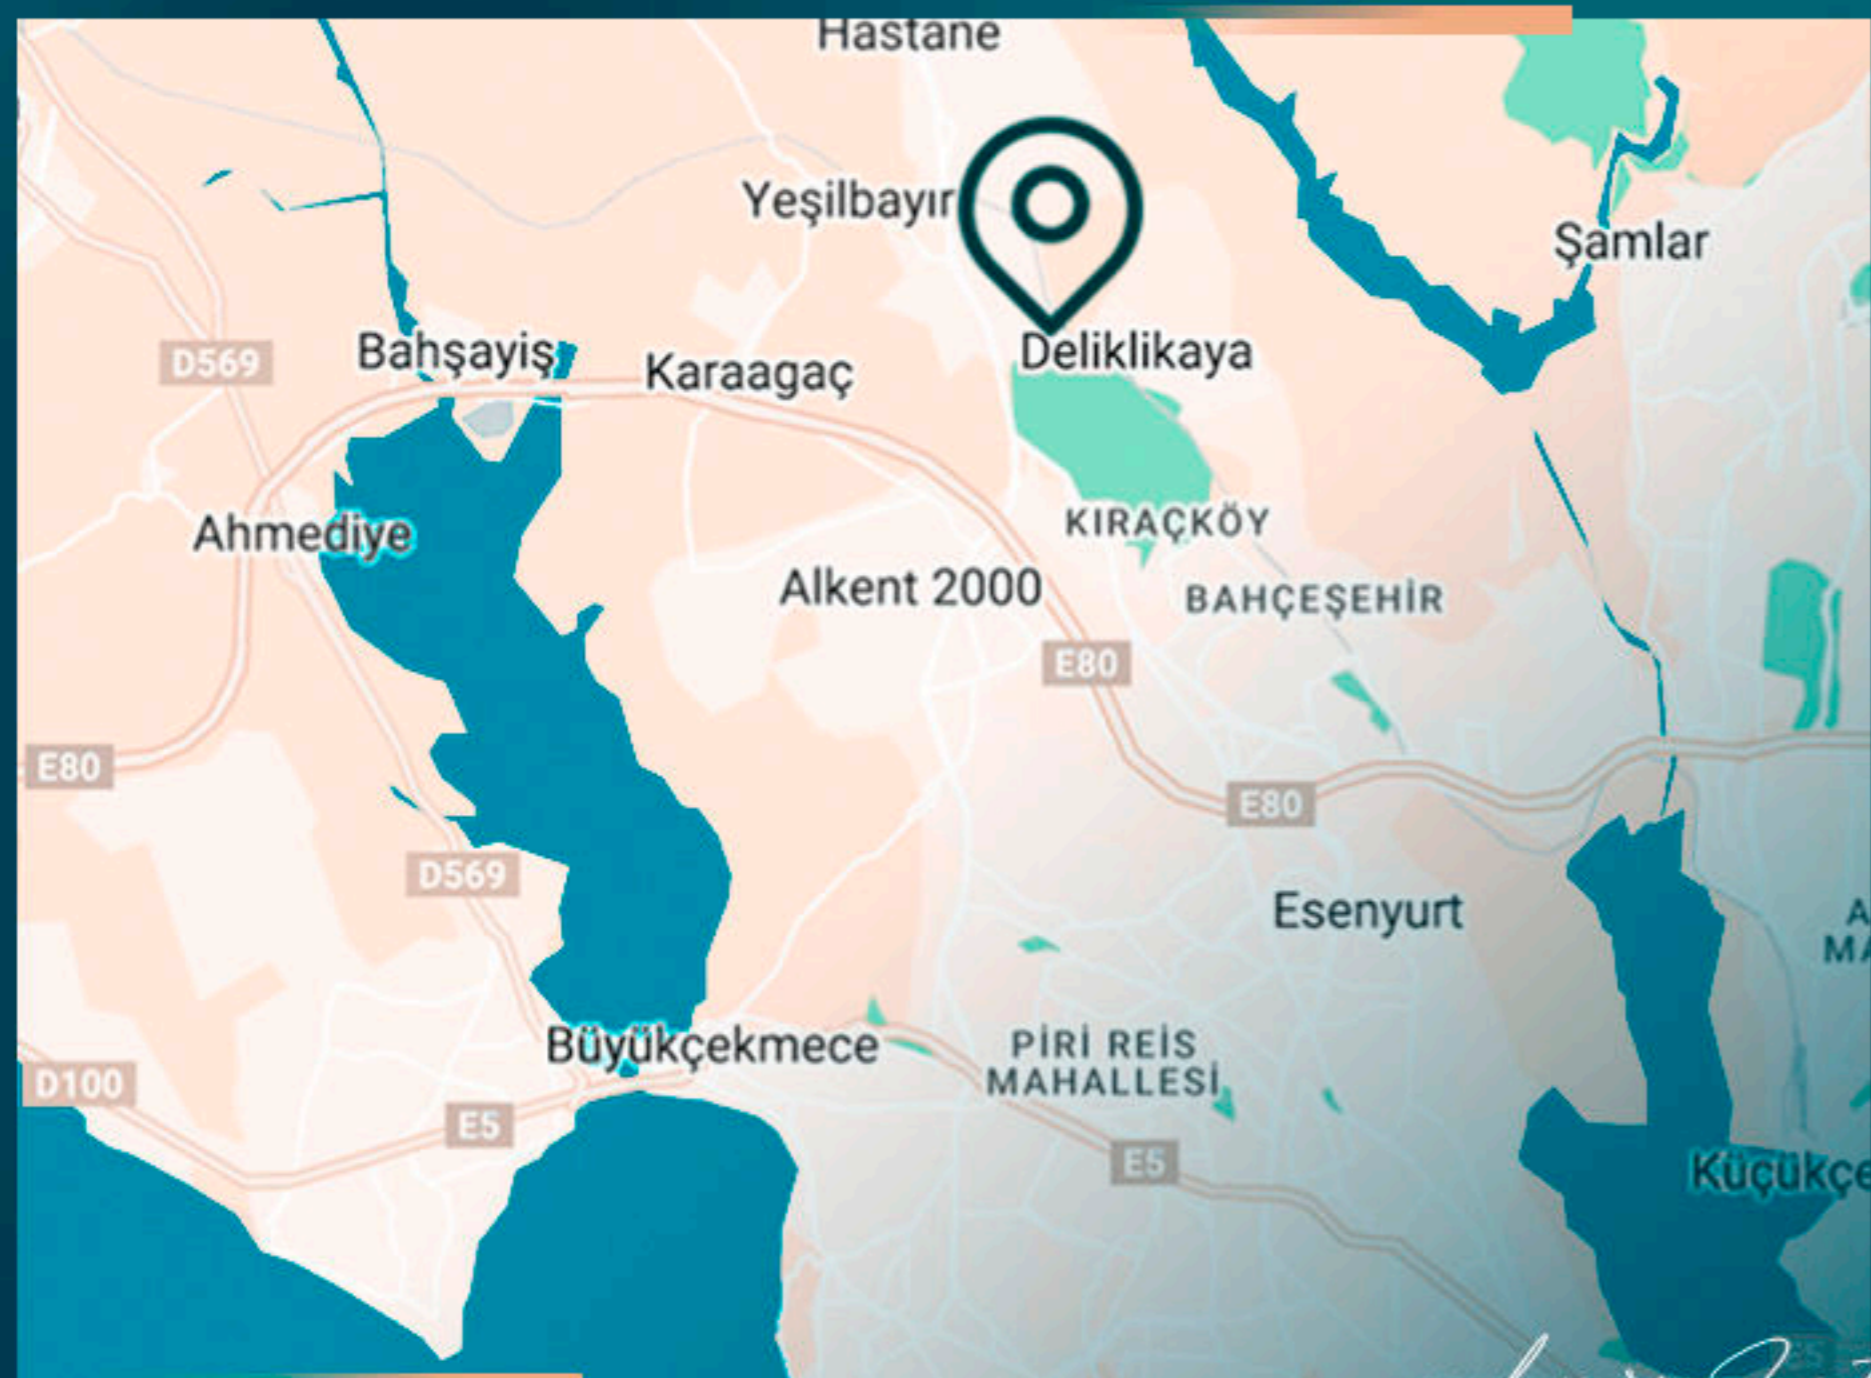

Территория участка составляет 4.700 кв.м., а площадь застройки - 15.000 кв.м.

Комплекс расположен в одном из самых важных районов Стамбула с его комфортабельными, стильными и ценными удобствами.

Luxury Investing

Проект расположен в районе Испартакуле, в окружении зеленых зон и красивой природы.

Prime Investing

МЕСТОПОЛОЖЕНИЕ ОБЪЕКТА

5 минут до школ

В 10 минутах езды от парка Гелет

В 10 минутах от шоссе ТЕМ

В 10 минутах езды от больниц