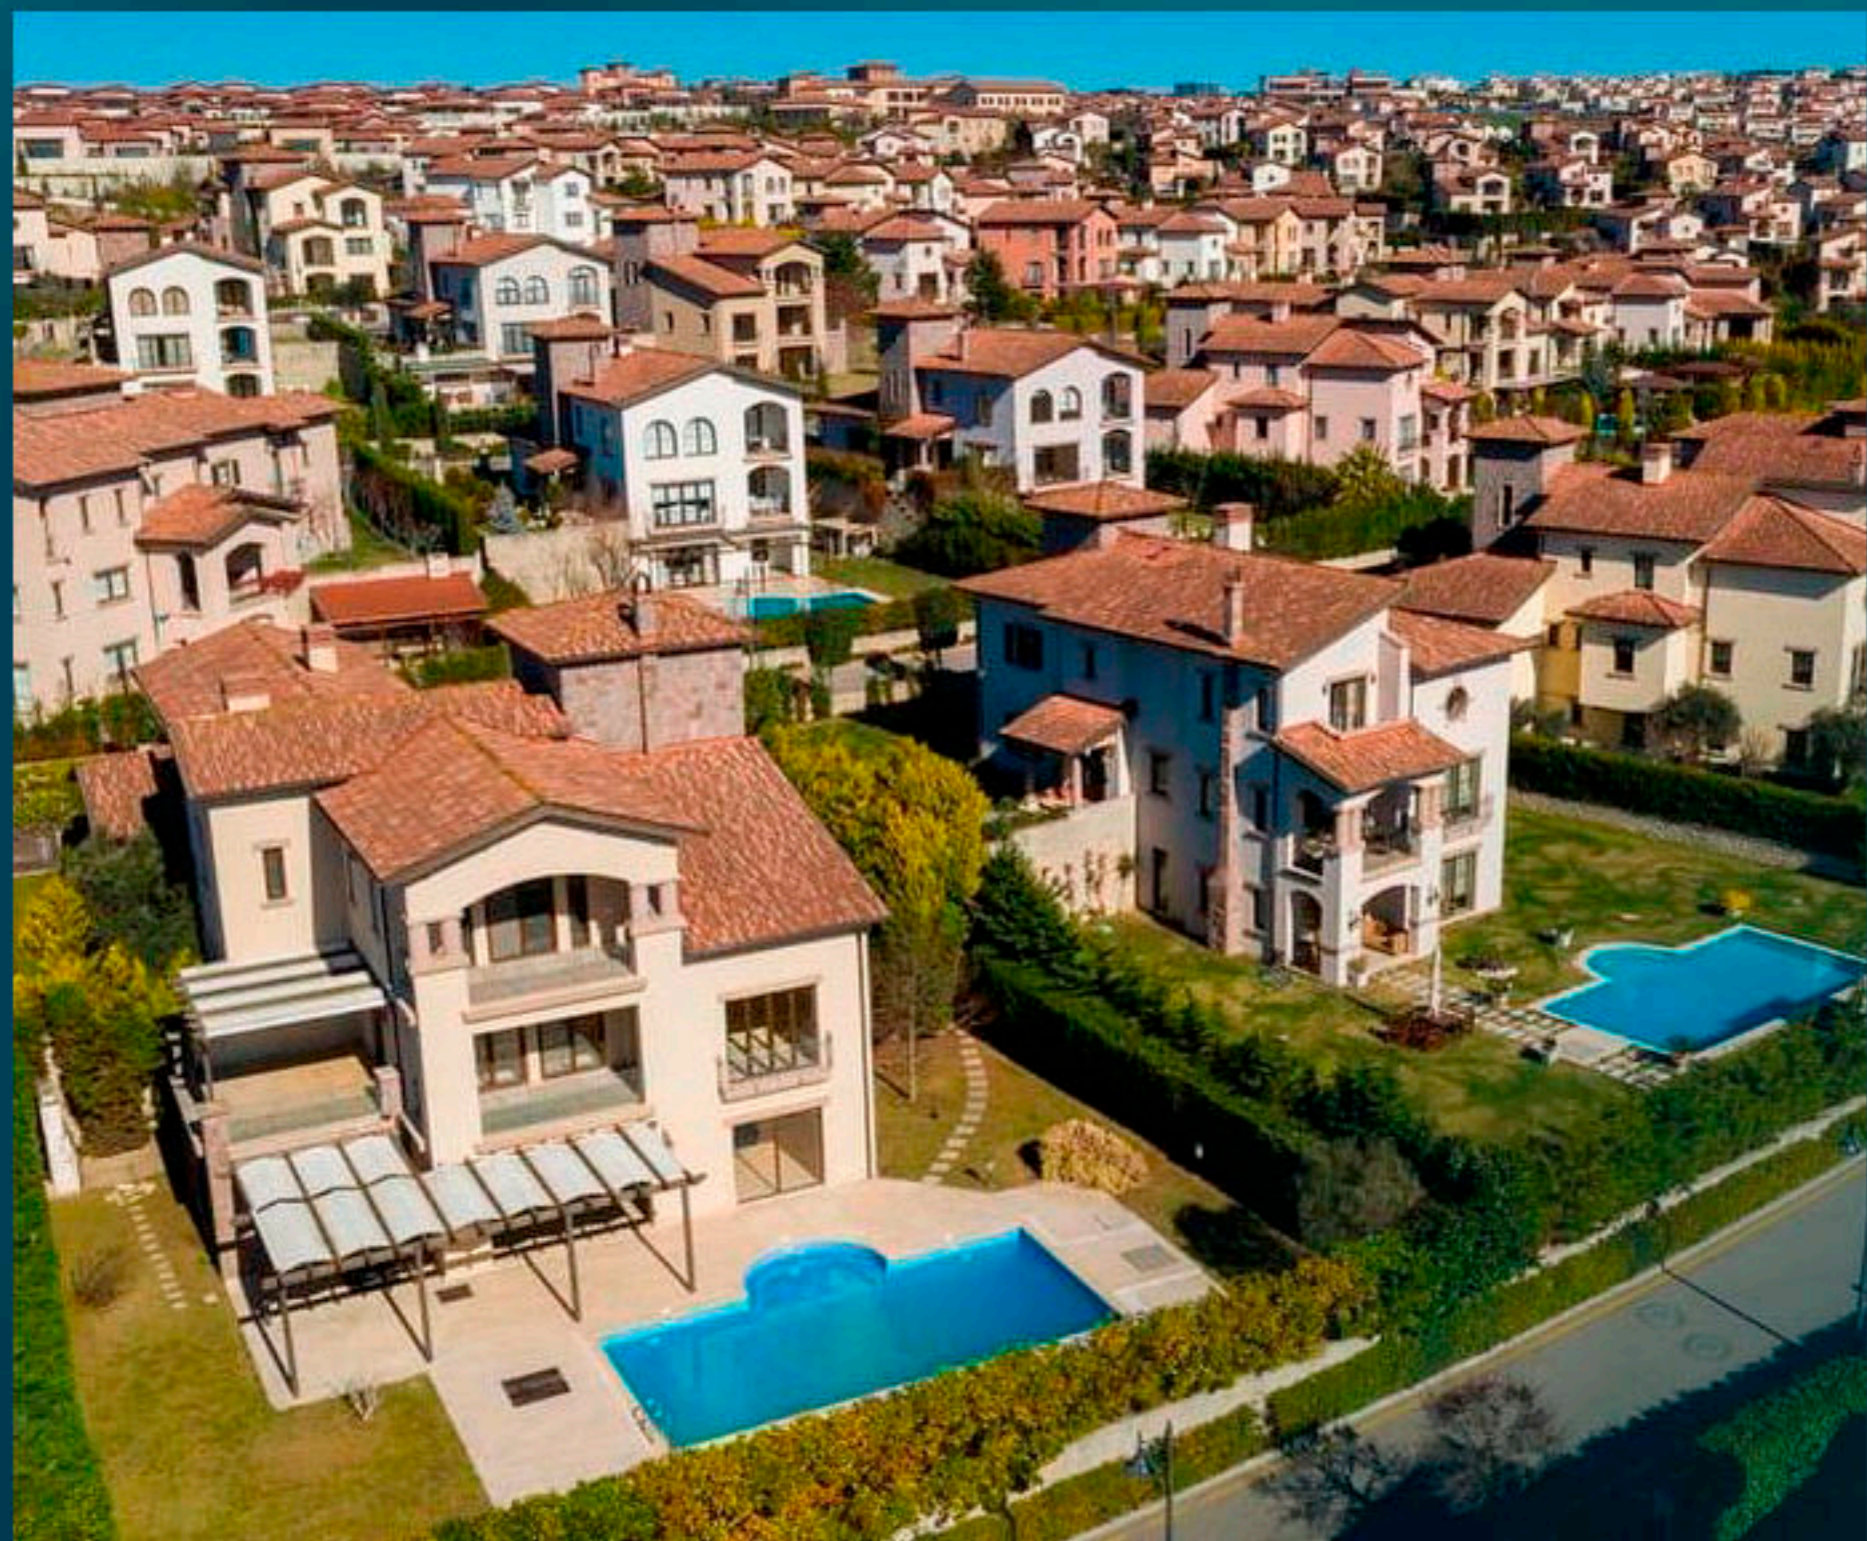

REAL ESTATE INVESTMENT

LS77: ВИЛЛЫ В БЮЮКЧЕКМЕДЖЕ С ПОТРЯСАЮЩИМ ВИДОМ

Стамбул, Бююкчекмедже

Luxury Investing

LS LUXURY
SIGNATURE

Luxury Investing

ДЕТАЛИ ПРОЕКТА

Высококласные виллы с панорамным видом на море и озеро ждут вас в Европейской части Стамбула.

Данный комплекс состоит из 482 вилл. Часть из них уже полностью готова, а другая часть будет готова уже в 2023 году.

Из проекта открывается превосходный вид на озеро Бююкчекмедже и Мраморное море, и он является одним из самых красивых проектов по типу вилл. Это, конечно, означает, что весь комплекс и его окрестности имеют и будут иметь стильный и престижный вид.

Другим примечательным аспектом является зеленая территория каждой виллы.

Таким образом, в дополнение к достаточно большим площадям, окружающим каждую виллу, это дает психологический комфорт жителям, а это довольно редкая ситуация в Стамбуле.

Каждая вилла в комплексе имеет большой сад с возможностью разместить на этой территории еще и бассейн.

В проекте представлены виллы типов 5+1, 4+1, 3+1, и 6+2, 6+1 площадью от 286 до 513 кв.м.

Все виллы предлагаются с подогревом полов и смарт-системой.