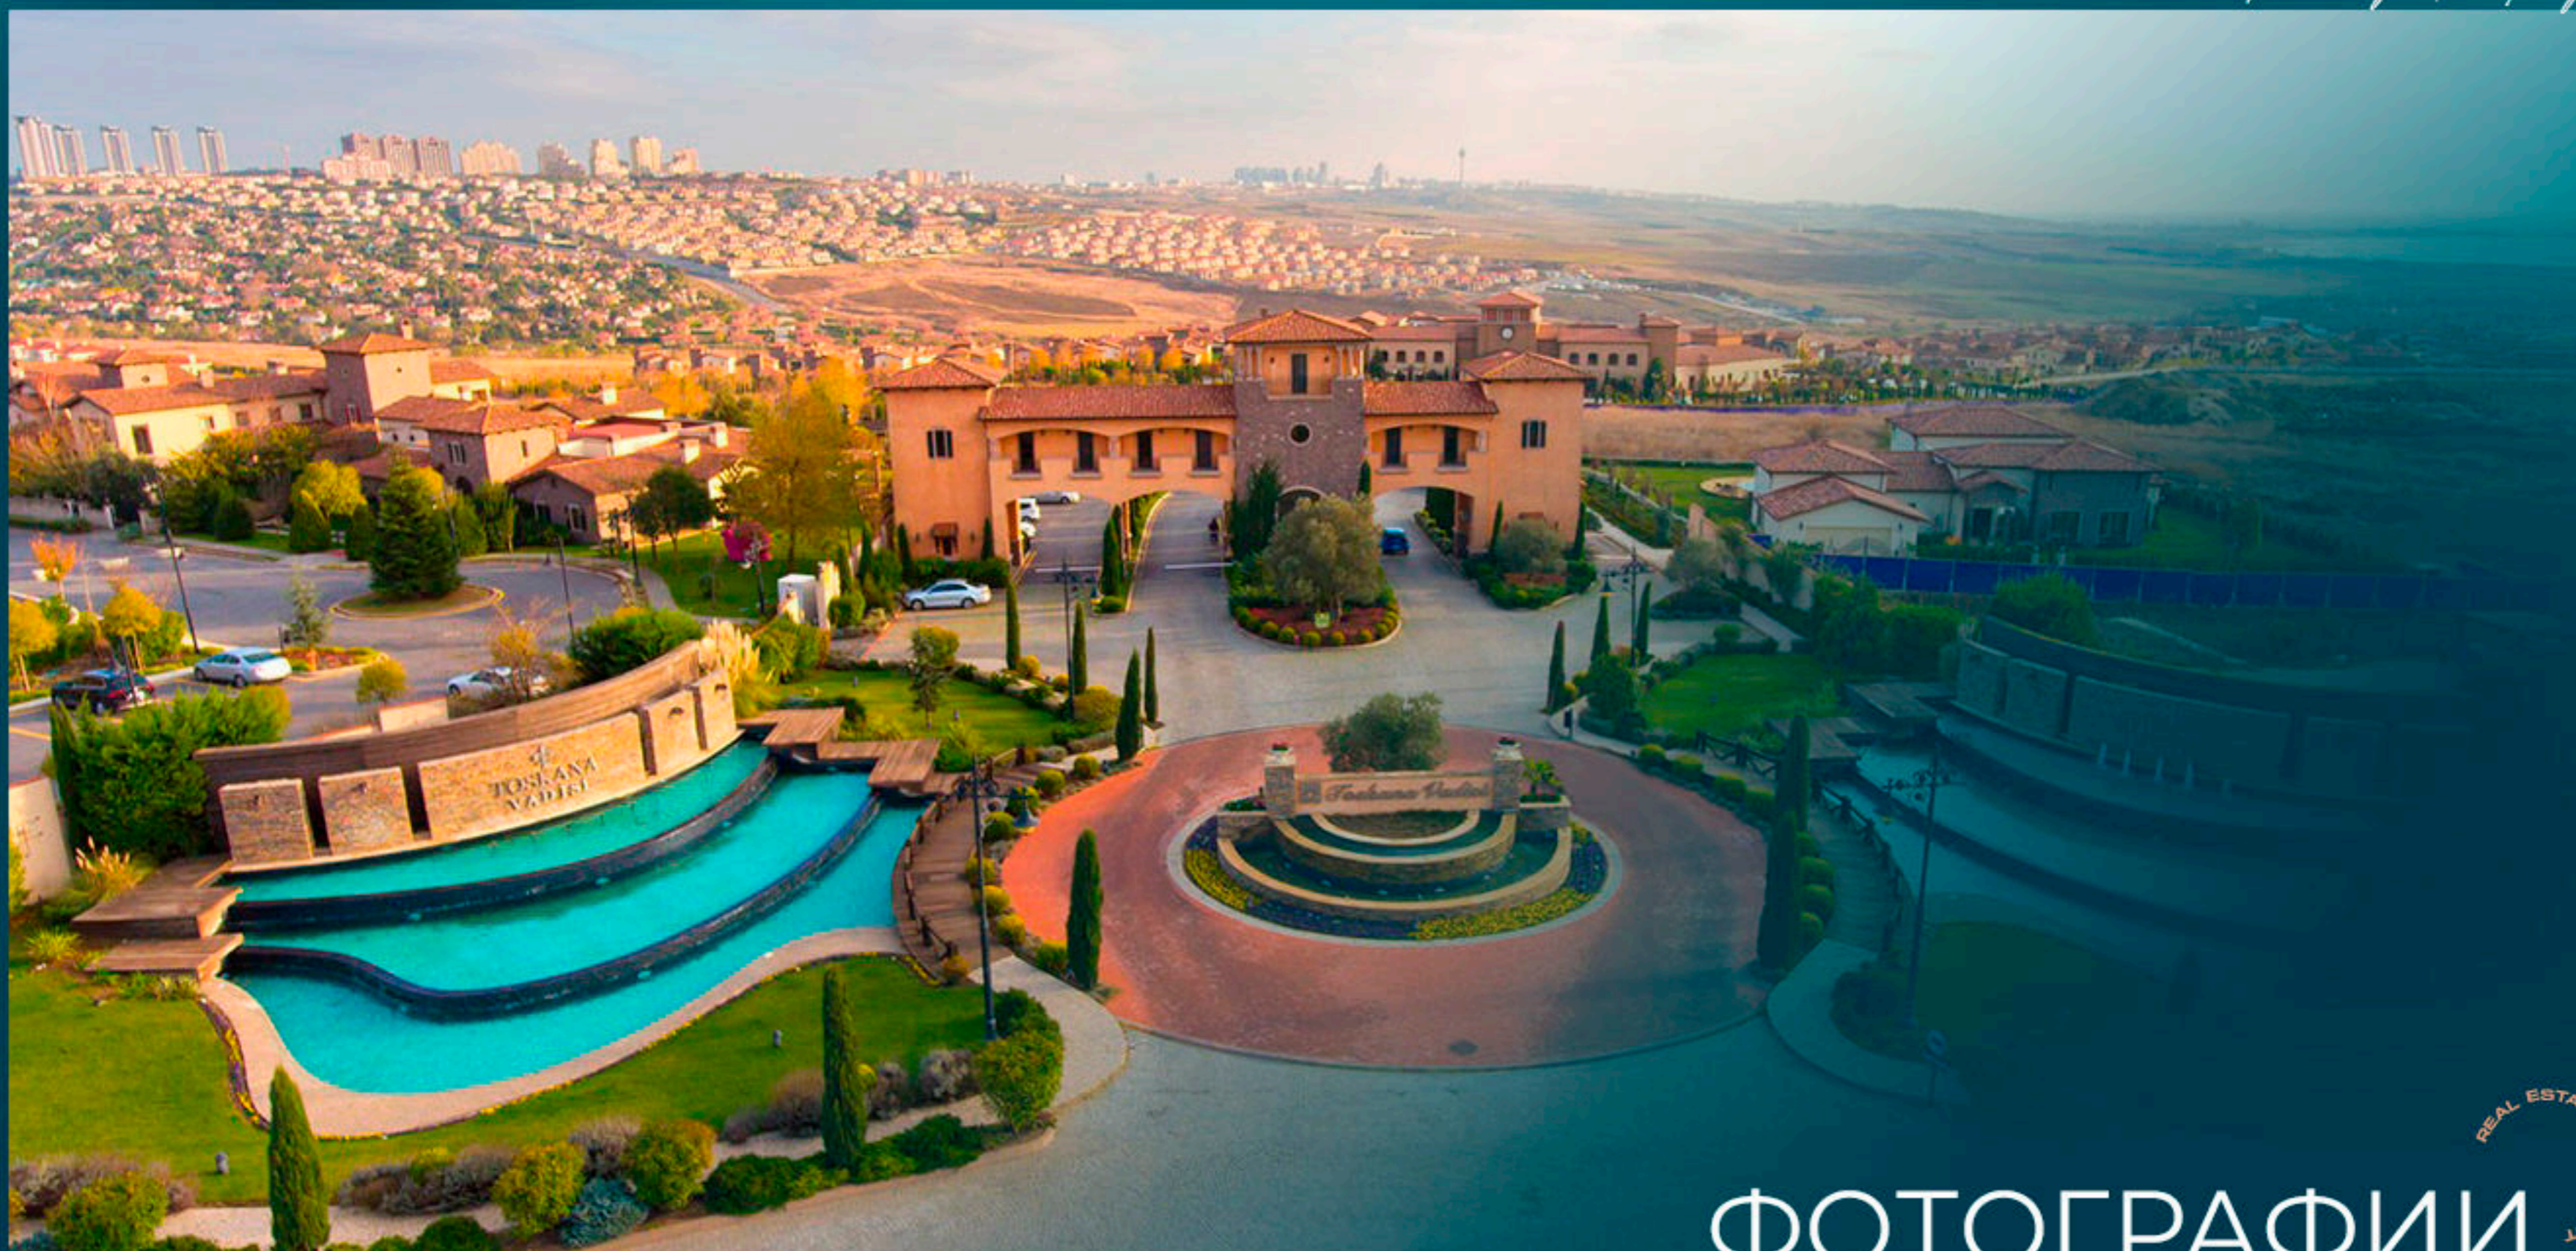

ФОТОГРАФИИ
ПРОЕКТА

REAL ESTATE INVESTMENT