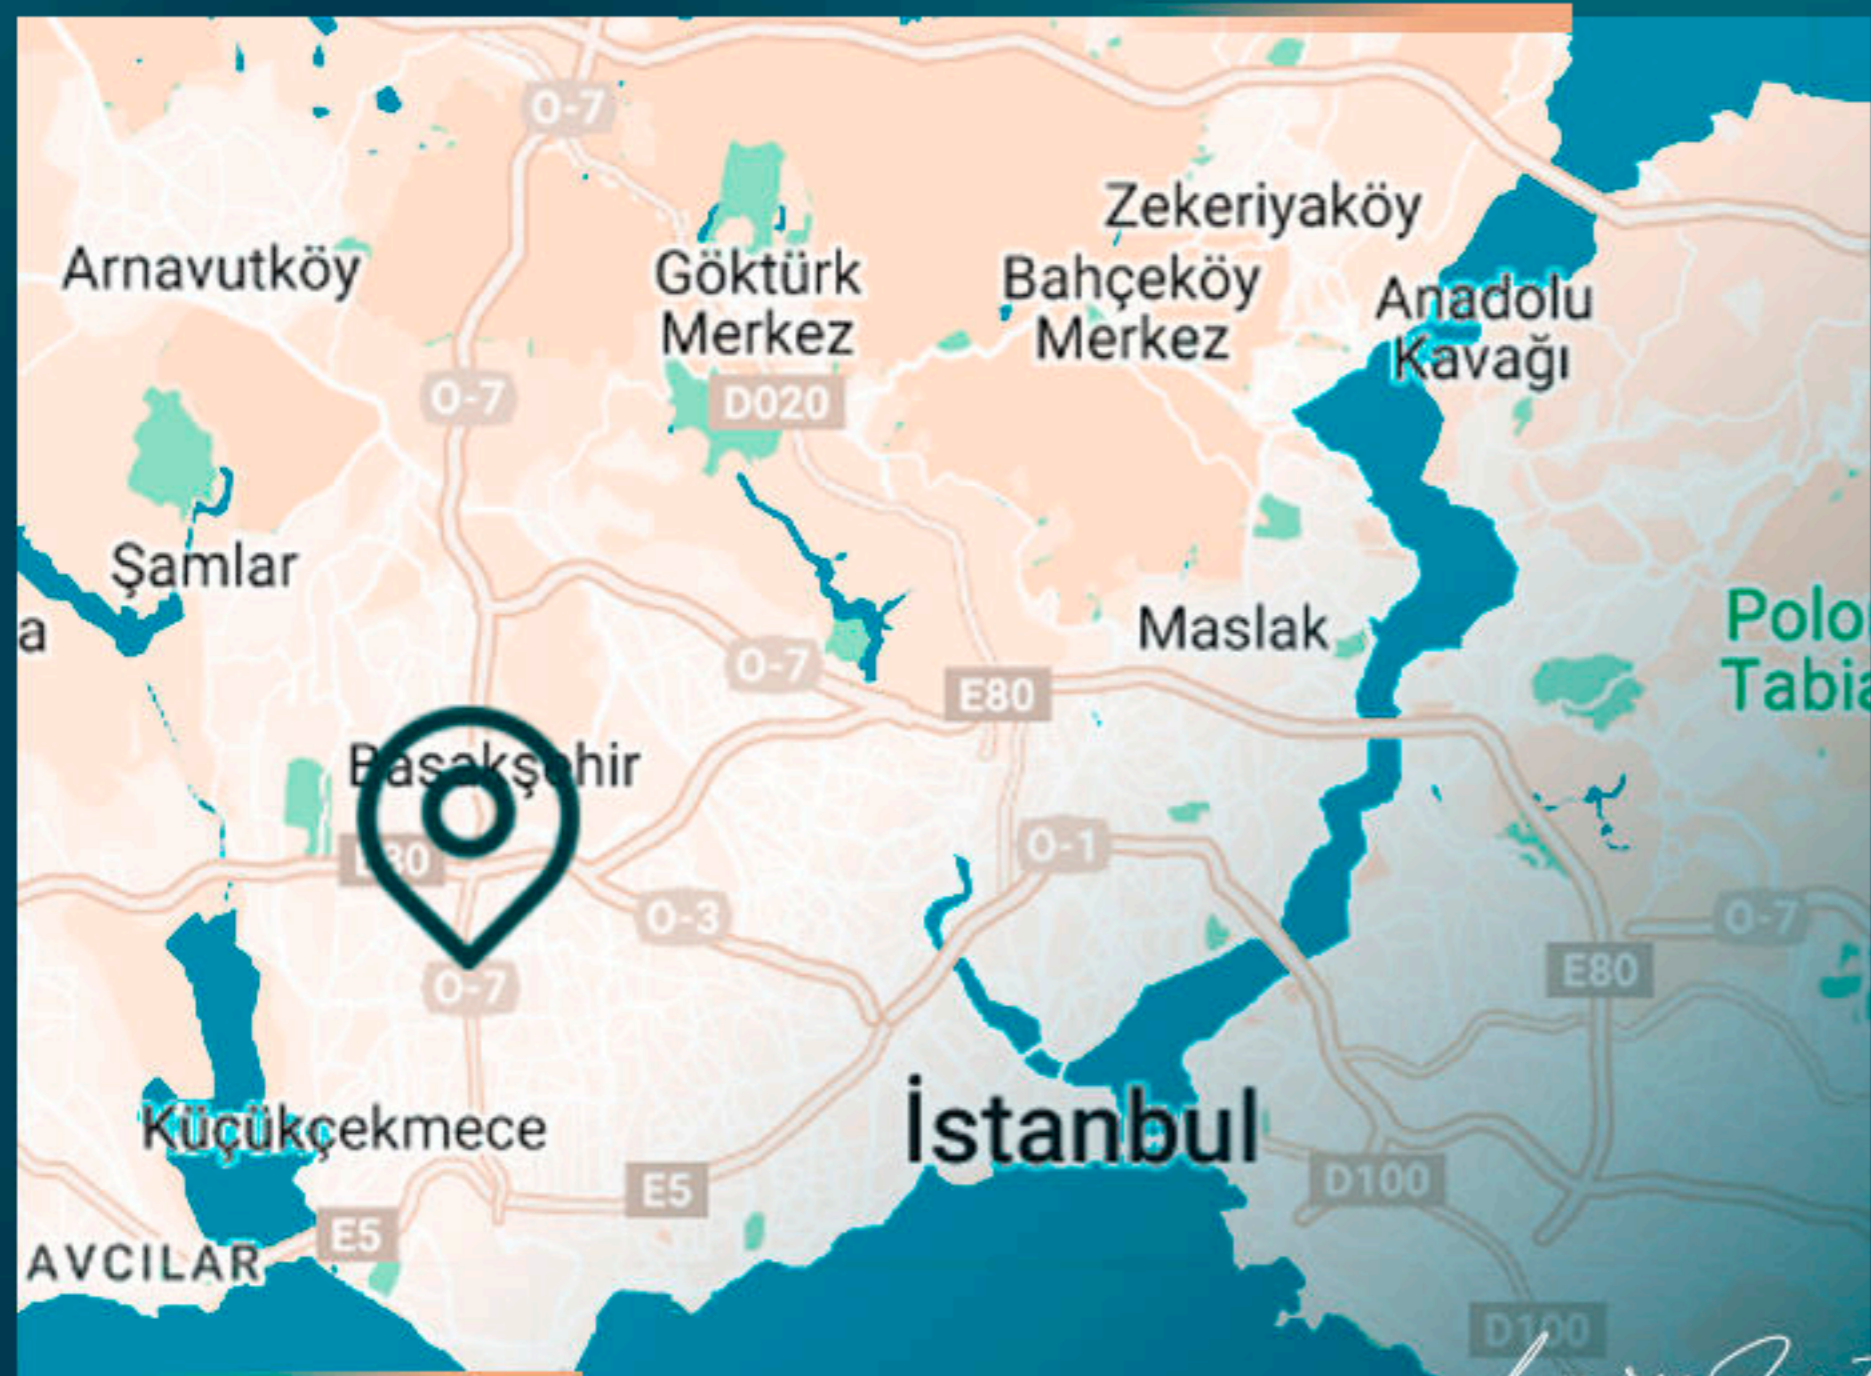

Данный комплекс предлагает выгодную возможность инвестирования в самый новый и престижный проект Basin Express.

*Luxury Investing*

Проект расположен в самом ценном районе Basin Express, на пересечении главных дорог. Basin Express, который является одним из районов, стоимость которого на рынке недвижимости растет с каждым днем, также является отличной инвестиционной перспективой, предлагающей высокую доходность.

Данный комплекс также расположен в привилегированном месте с точки зрения транспортных возможностей метрополитена. Линия метро M9 Atakoy-Bahariye, которая является одной из соединительных линий север-юг Европейской стороны, предлагает легкий доступ к важным местам в окрестностях, и она расположена совсем рядом с проектом.

luxury investing

МЕСТОПОЛОЖЕНИЕ ОБЪЕКТА

- В 5 минутах от станции метро
- В 5 минутах от университета Алтынбаш
- В 8 минутах от больниц
- В 10 минутах от торгового центра Стамбул Молл
- В 10 минутах от шоссе TEM
- В 15 минутах езды от университета Айдын