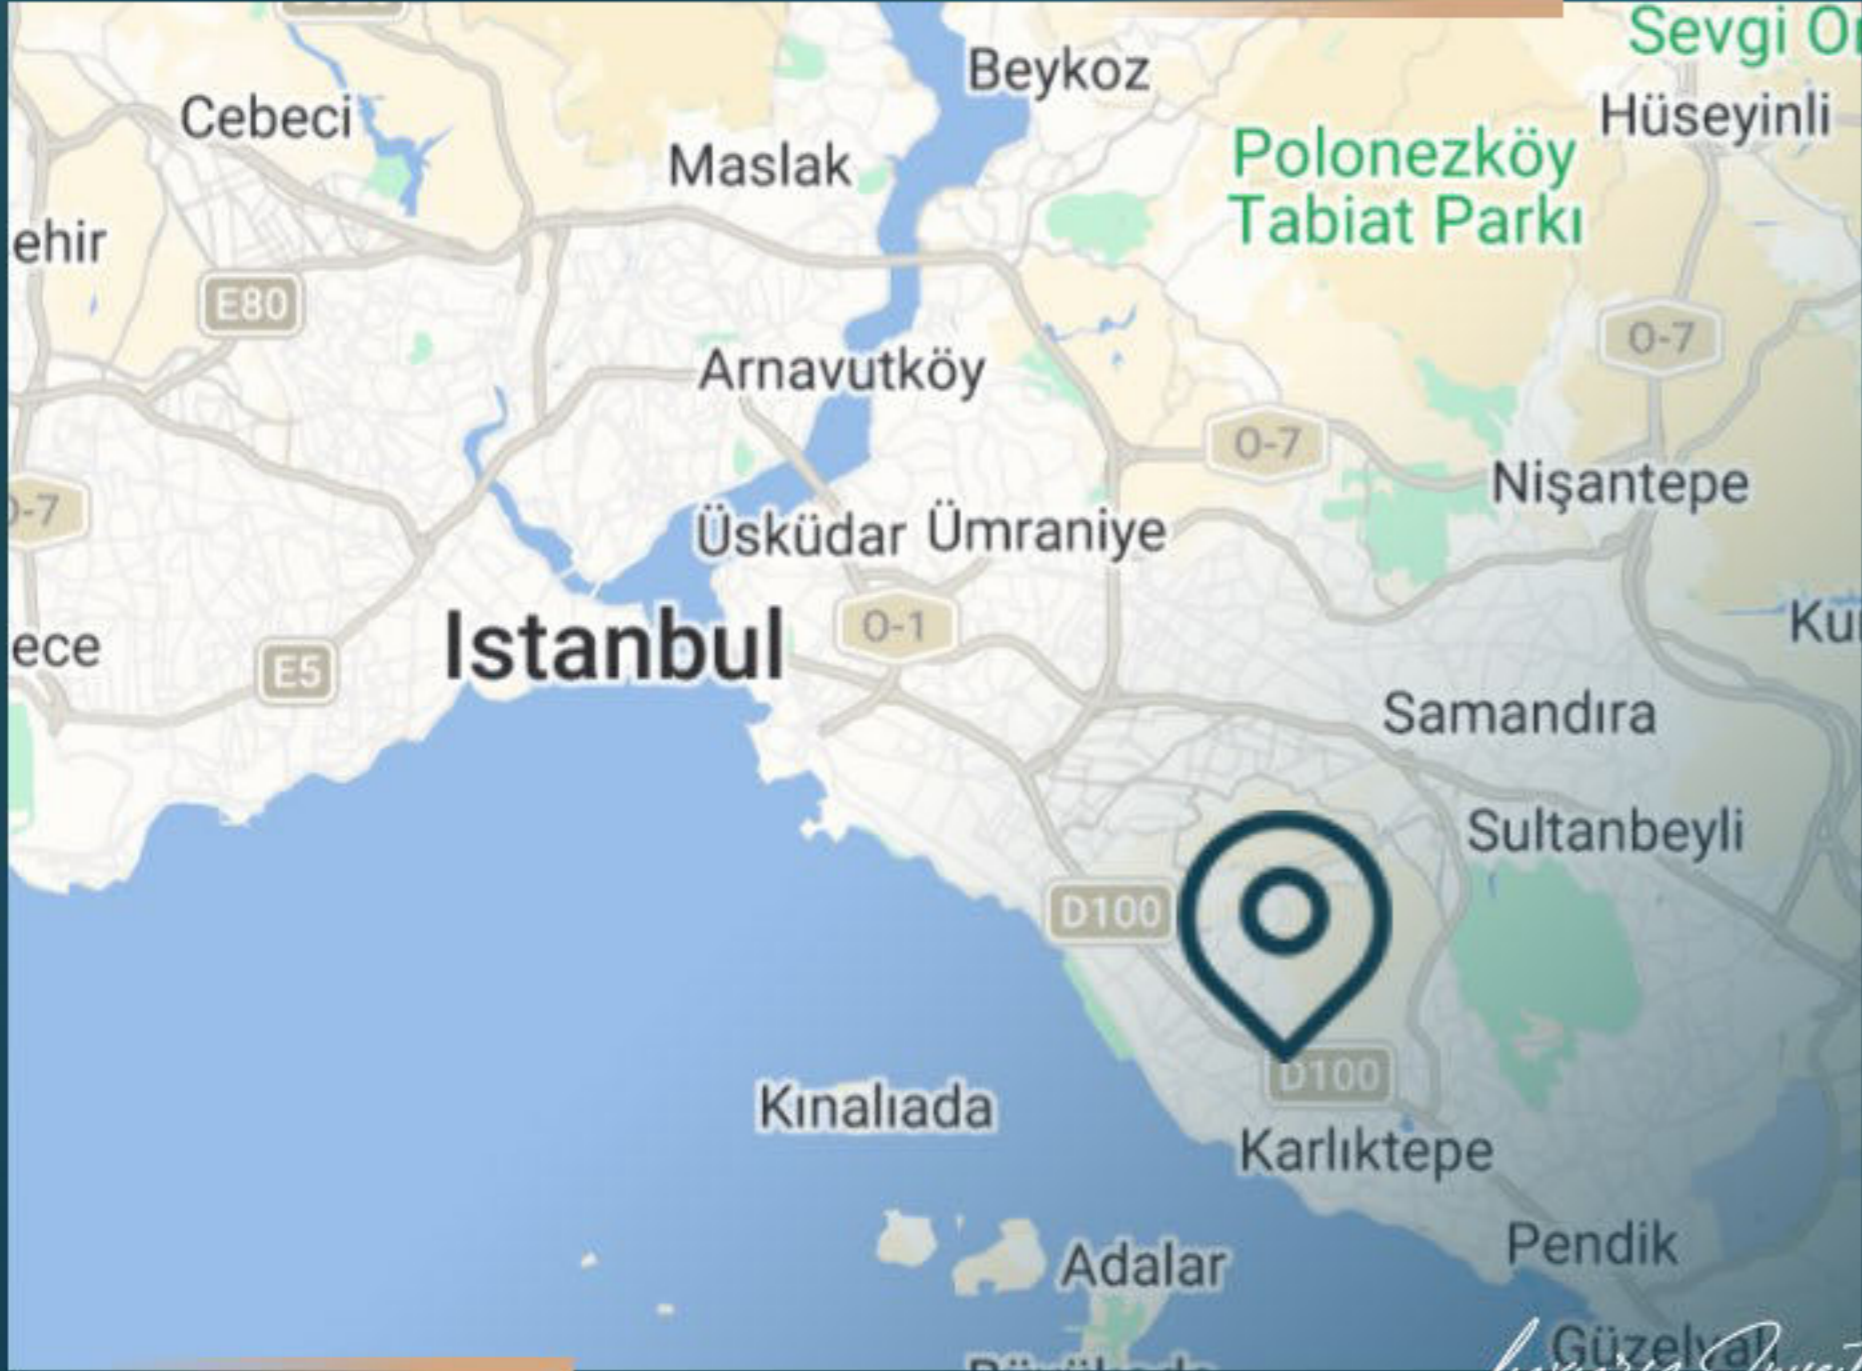

REAL ESTATE INVESTMENT

معلومات حول موقع المشروع

يقع مباشرة على ساحل كارتال

قريب من (Yunus Station) Marmaray

بالقرب من IST Marina

بجوار Acıbadem Hospital

بالقرب من فنادق ومراكز تعليمية ومرافق حيوية

Real Estate Investing