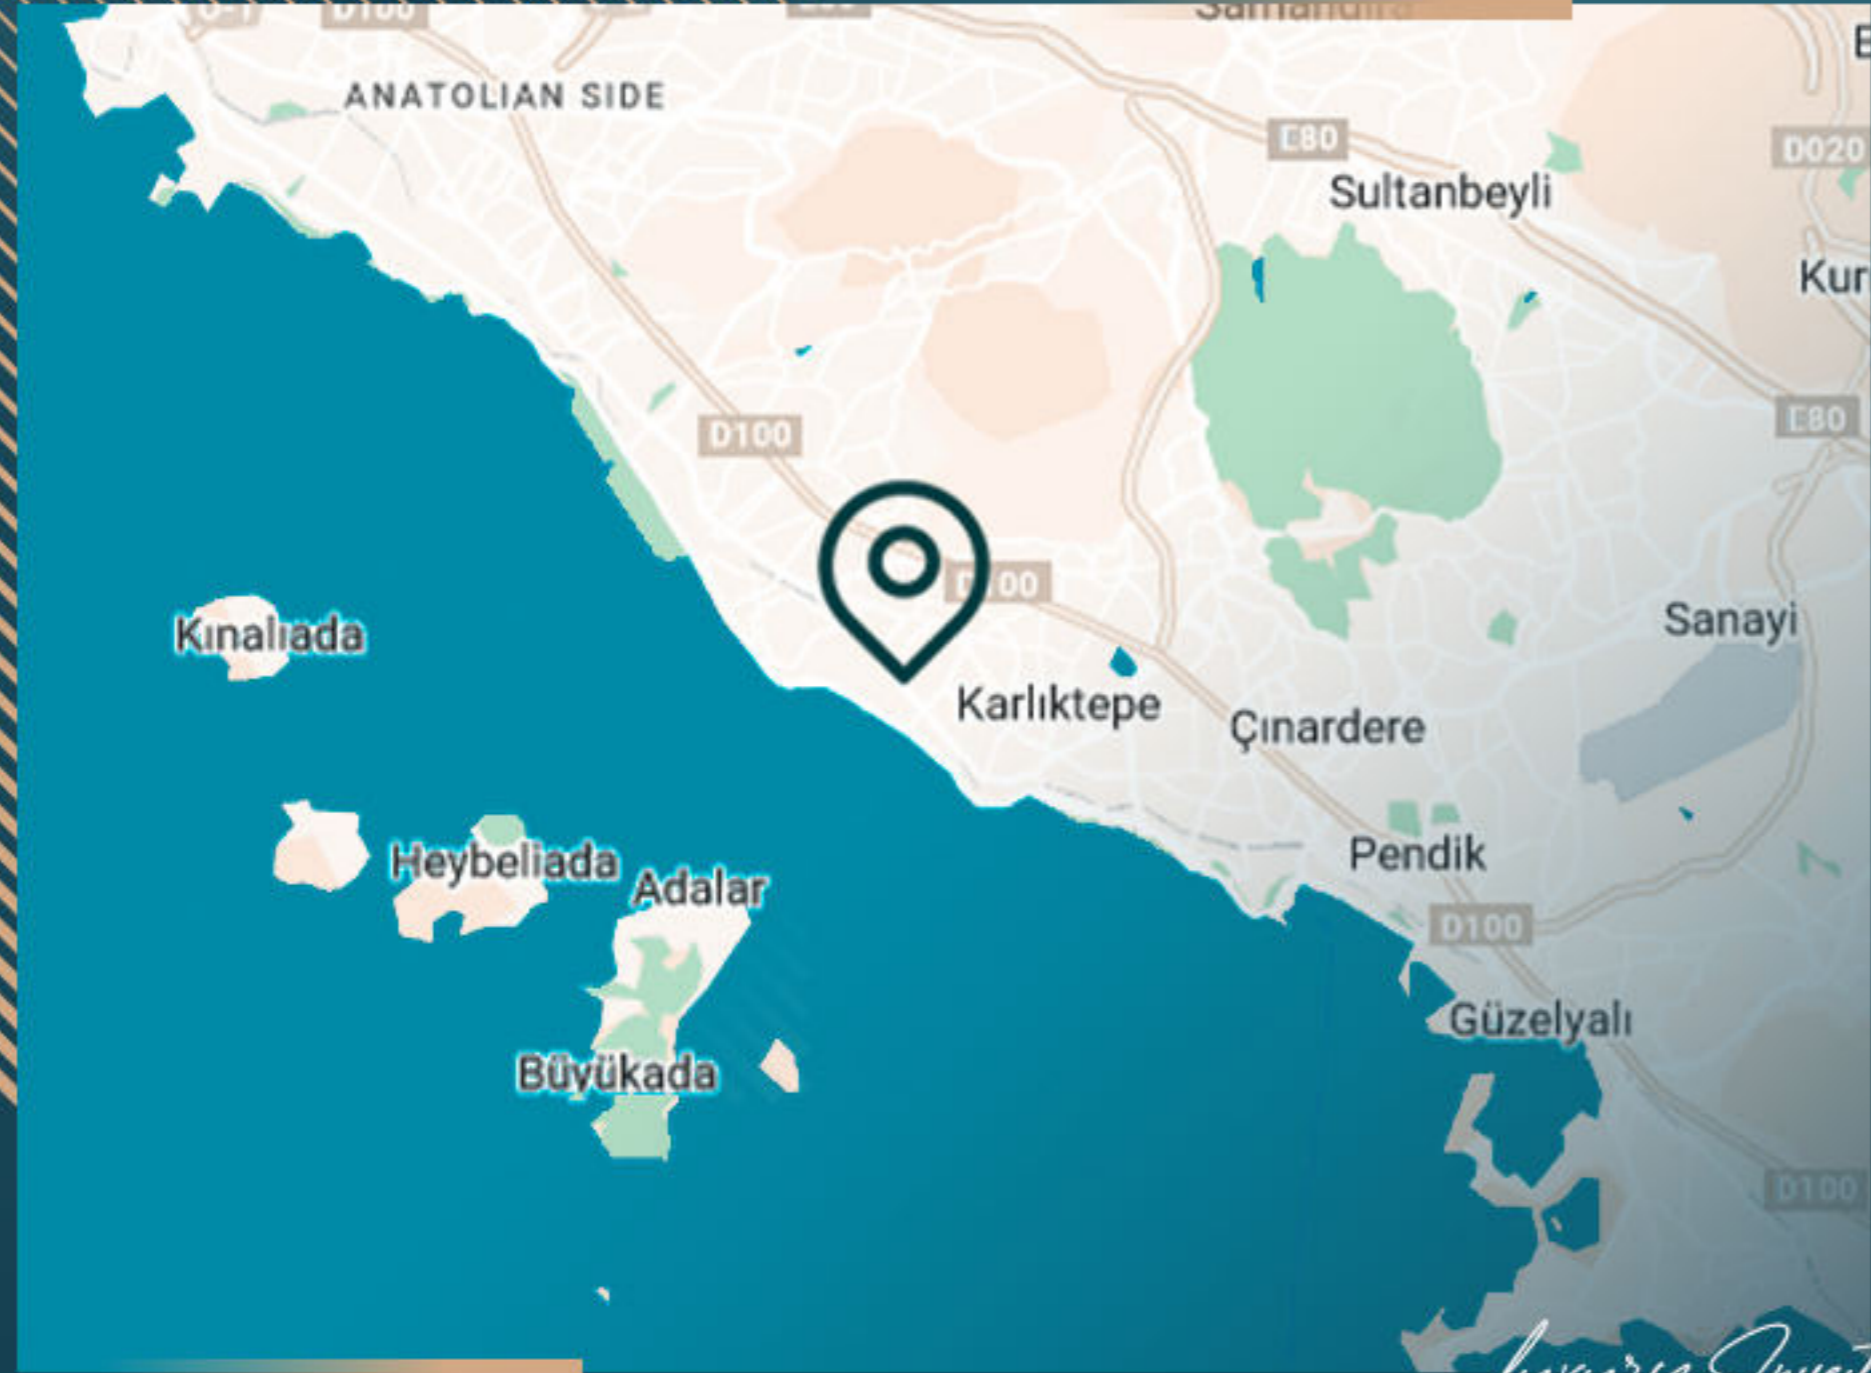

معلومات حول موقع المشروع

يبعد 20 دقيقة من مطار صبيحة

يبعد 10 دقائق من شارع بغداد

يبعد 5 دقائق من الشاطئ

يبعد 5 دقائق من IDO

يبعد دقيقتين من محطة المترو

REAL ESTATE INVESTMENT

Luxury Investing