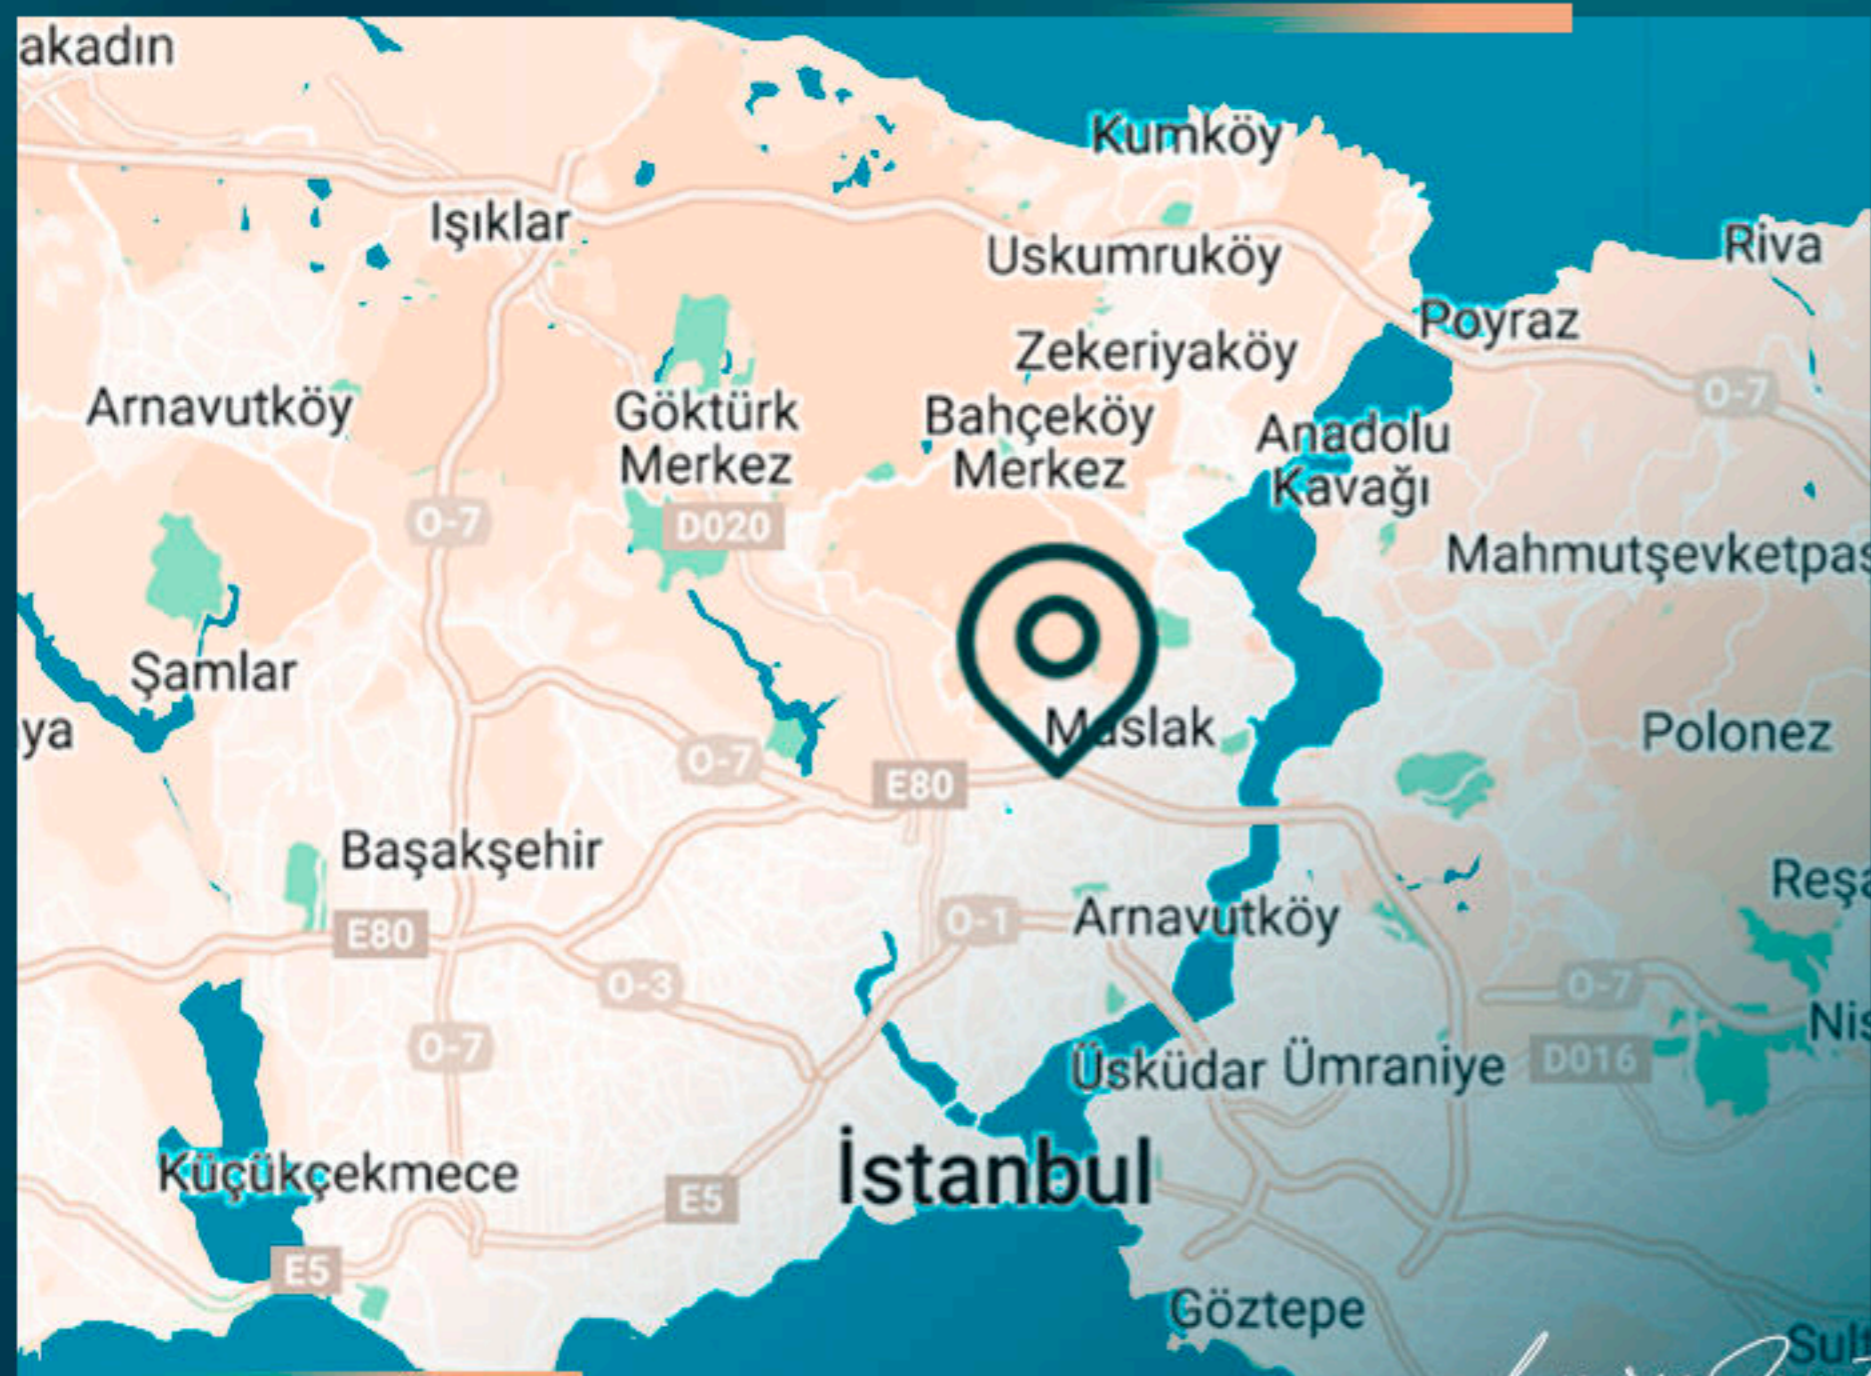

luxury investing

МЕСТОПОЛОЖЕНИЕ ОБЪЕКТА

В 7 минутах езды от моста через Босфор

В 7 минутах езды от Стамбульского
технического университета

В 6 минутах езды от Вади Стамбул

В 6 минутах от центра Zorlu

В 5 минутах езды от ТЦ Istinye Park Mall

В 2 минутах ходьбы от улицы Бюйюкдере