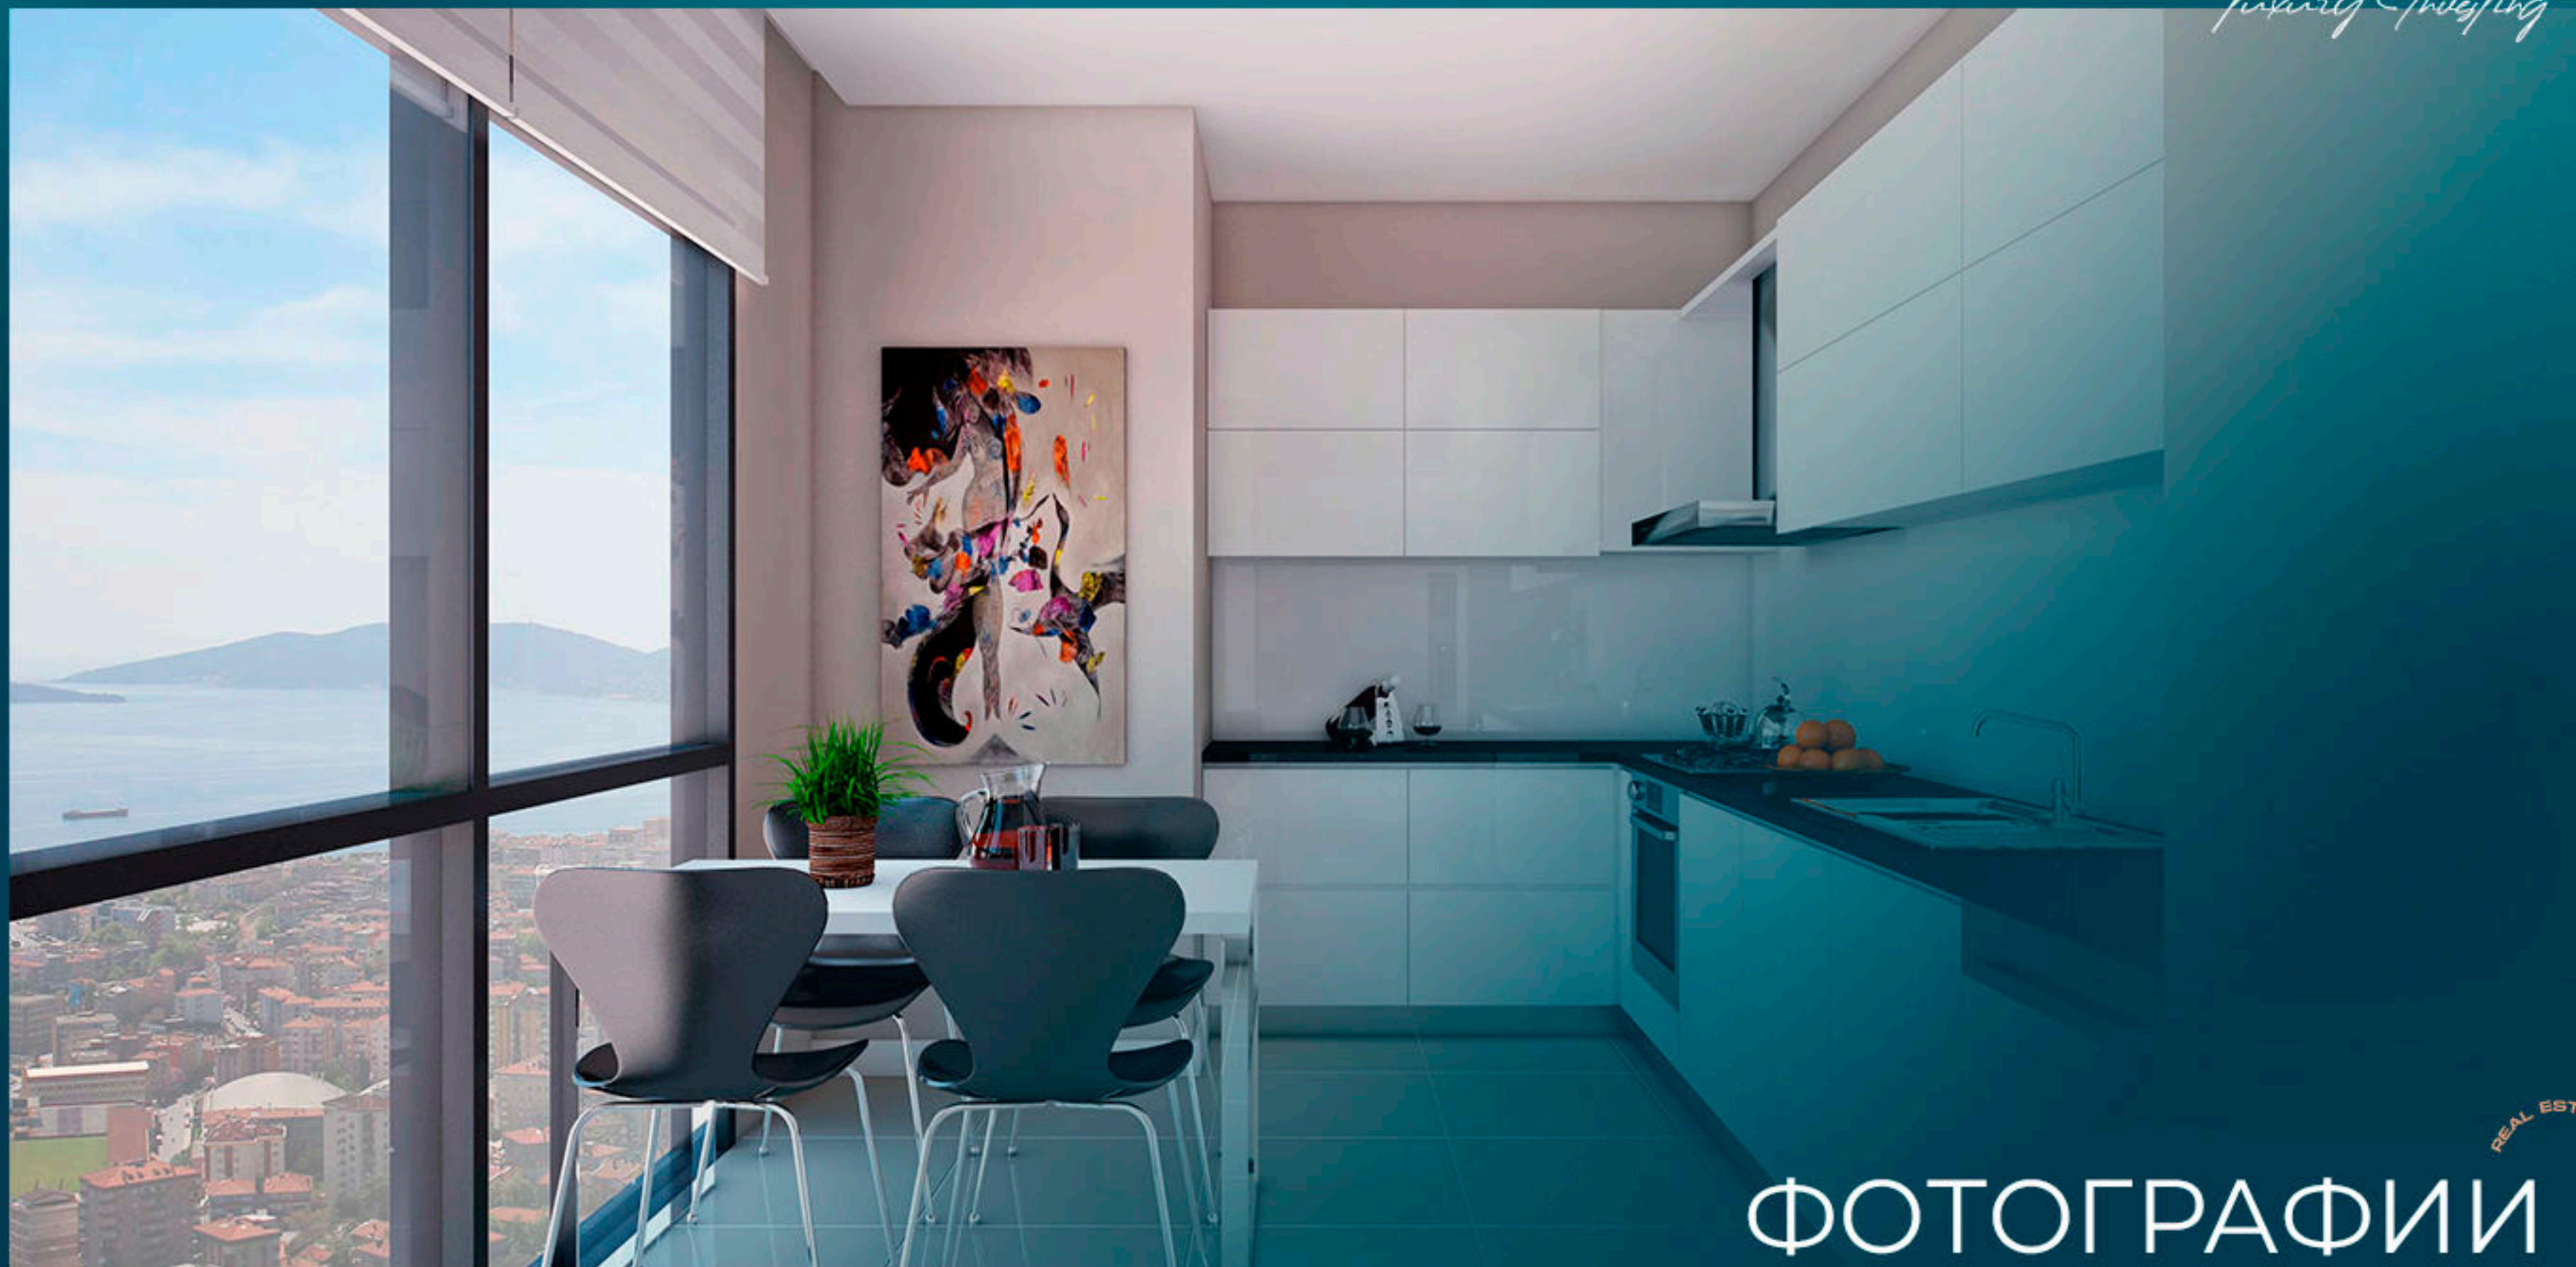

Luxury Investing

ФОТОГРАФИИ
ПРОЕКТА

REAL ESTATE INVESTMENT