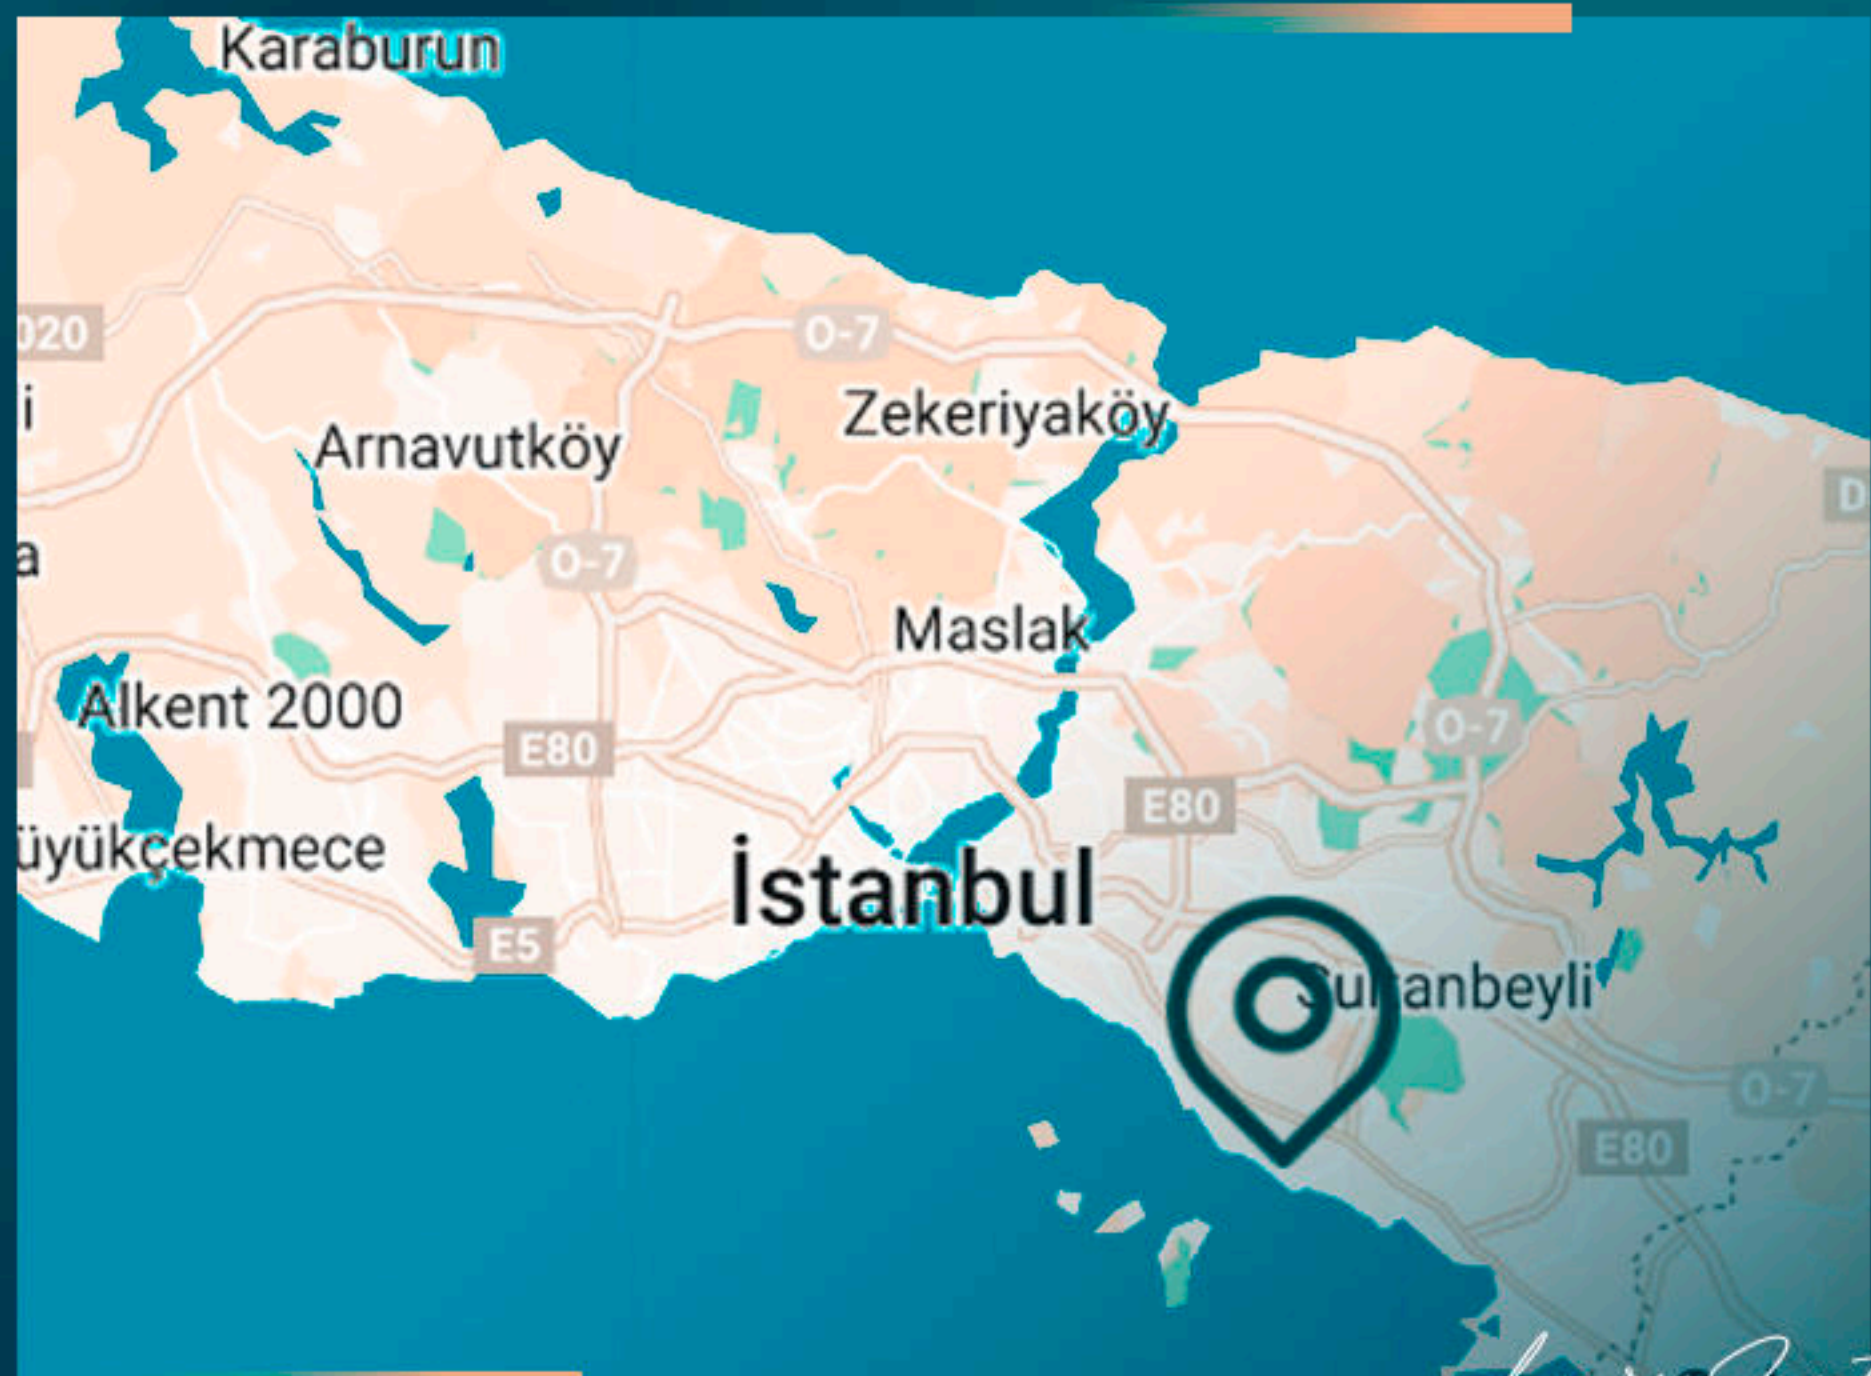

Real Estate Investing

МЕСТОПОЛОЖЕНИЕ ОБЪЕКТА

В 4 минутах езды от шоссе E5

В 4 минутах от станции метро

18 минут до метробуса

В 19 минутах езды от аэропорта Сабиха

В 22 минутах езды от Босфорского моста

В 25 минутах от паромного терминала