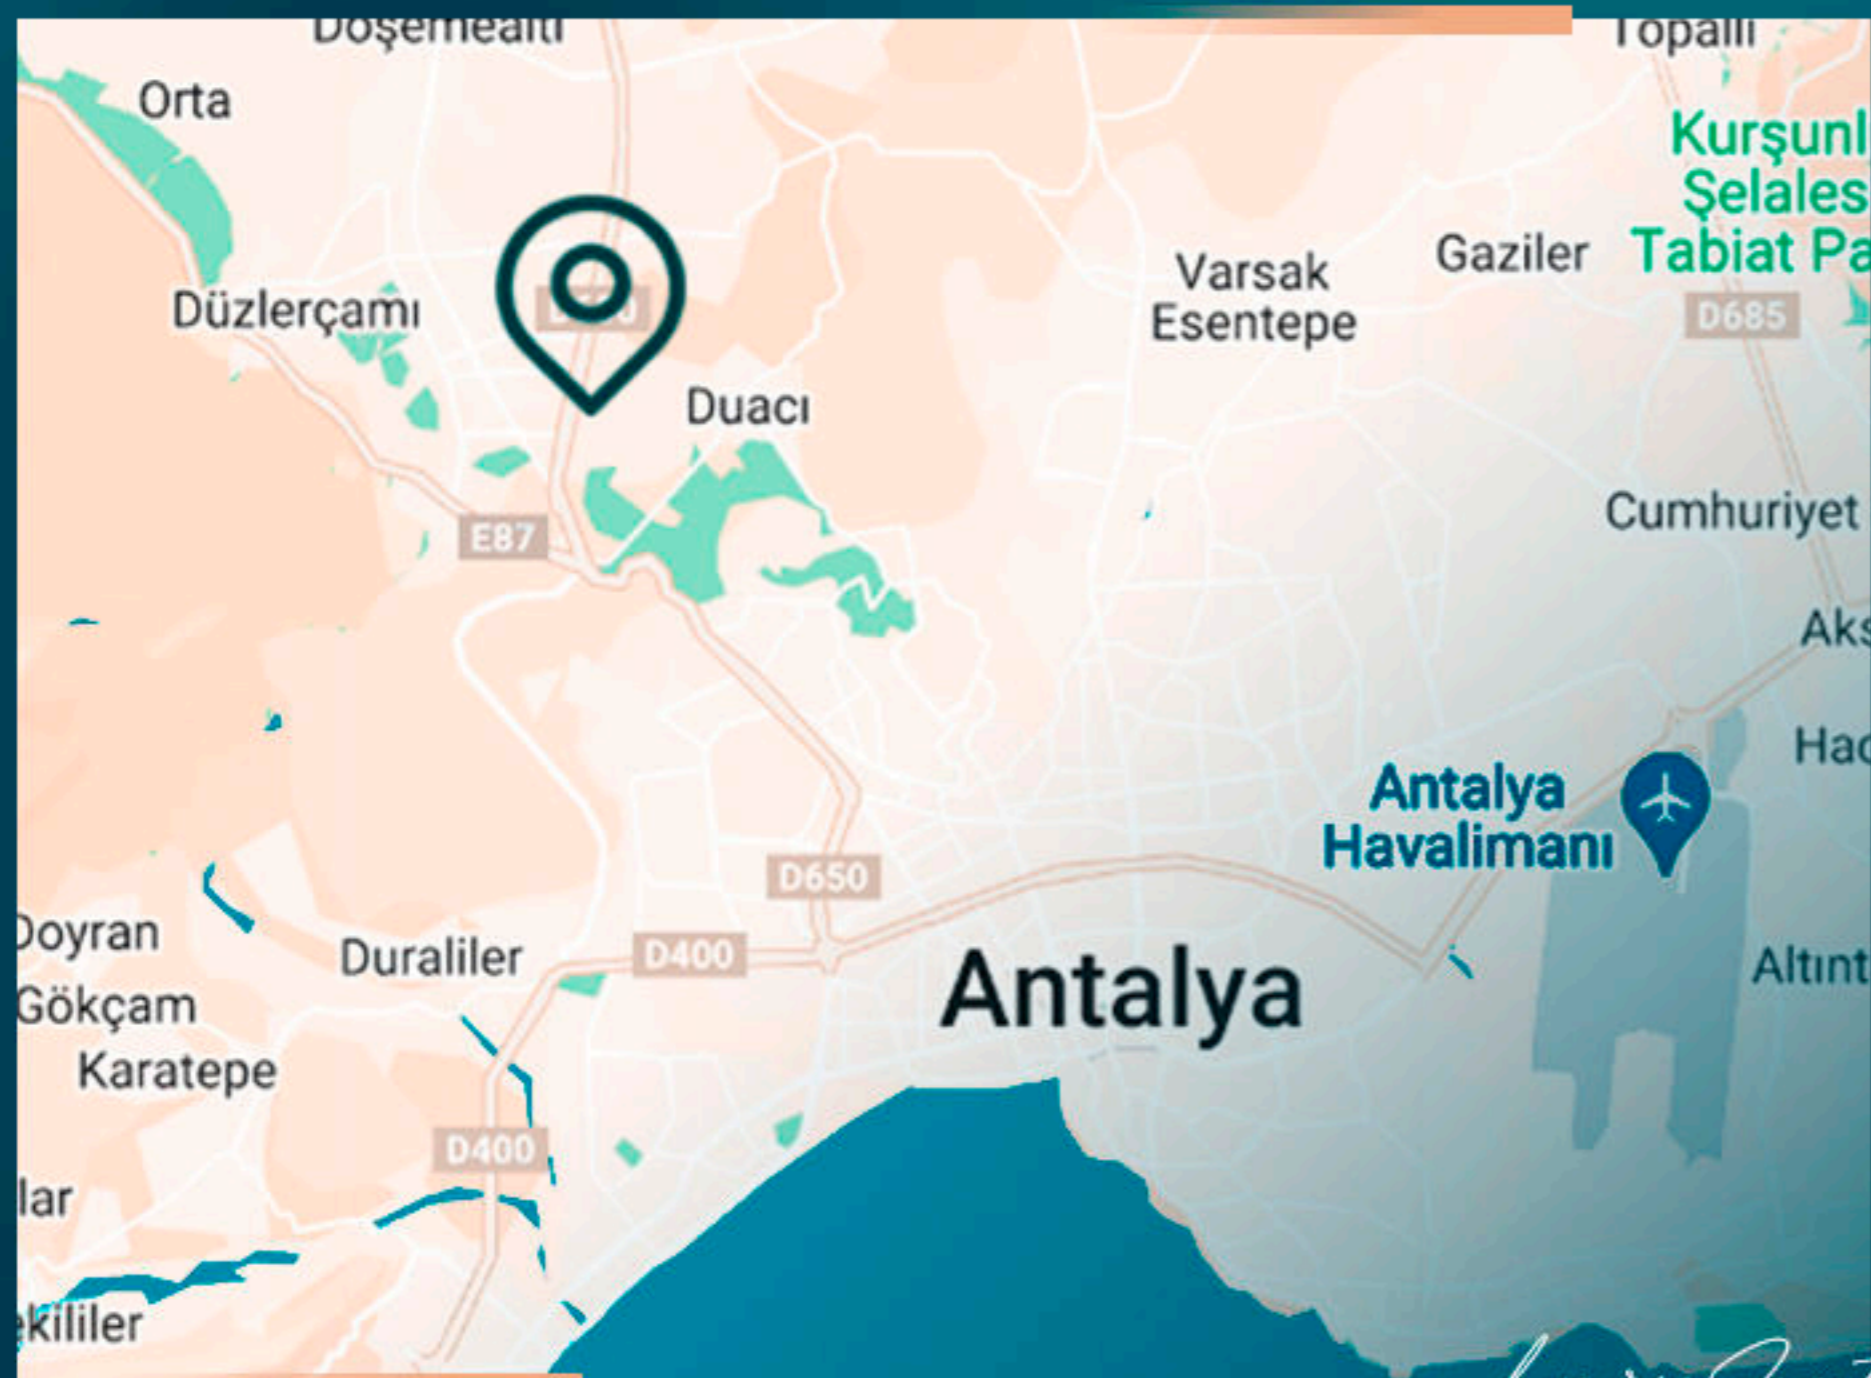

*Luxury Investing*

Проект расположен в Ешильбаире, который относится к району Дёшемеальты в Анталии.

Этот район имеет уникальное расположение благодаря близости к бескрайнему сосновому лесу.

## МЕСТОПОЛОЖЕНИЕ ОБЪЕКТА

В 25 минутах езды от аэропорта Анталии

В 20 минутах езды от торгового центра Анталии

В 10 минутах езды от больниц

В 10 минутах езды от школ

*Luxury Investing*

*Luxury Investing*