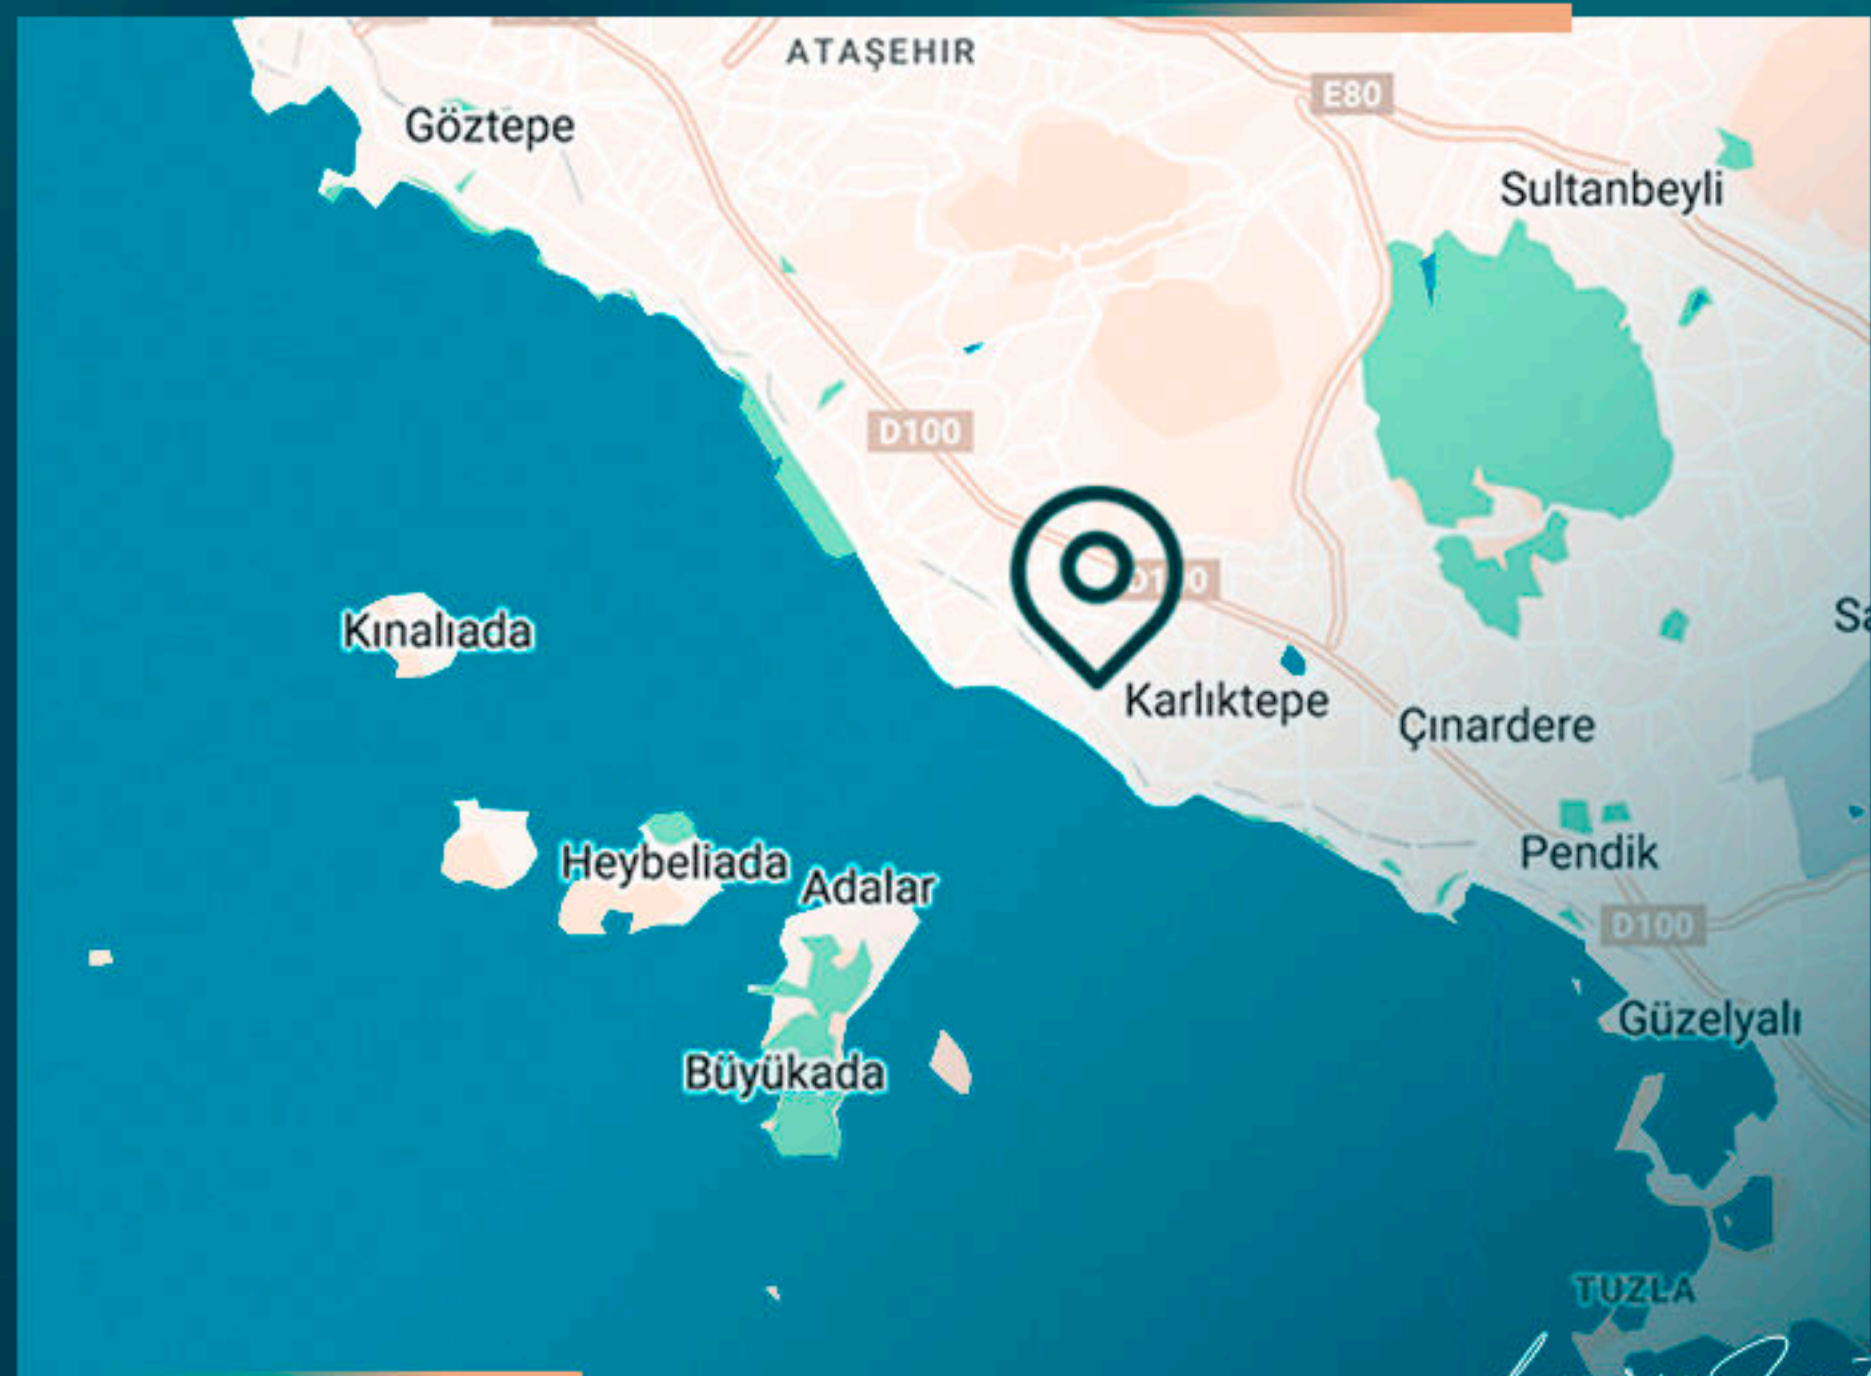

Luxury Investing

МЕСТОПОЛОЖЕНИЕ ОБЪЕКТА

В 5 минутах от Ist Marina

В 8 минутах от Икеа

В 12 минутах от торгового центра Hilltown

В 7 минутах от больницы Медиполь

В 2 минутах от автобусной станции

В 4 минутах езды от станции метро Kartal

В 15 минутах езды от аэропорта Сабиха

В 10 минутах езды от леса Айдос

В 8 минутах езды от университета Мальтепе