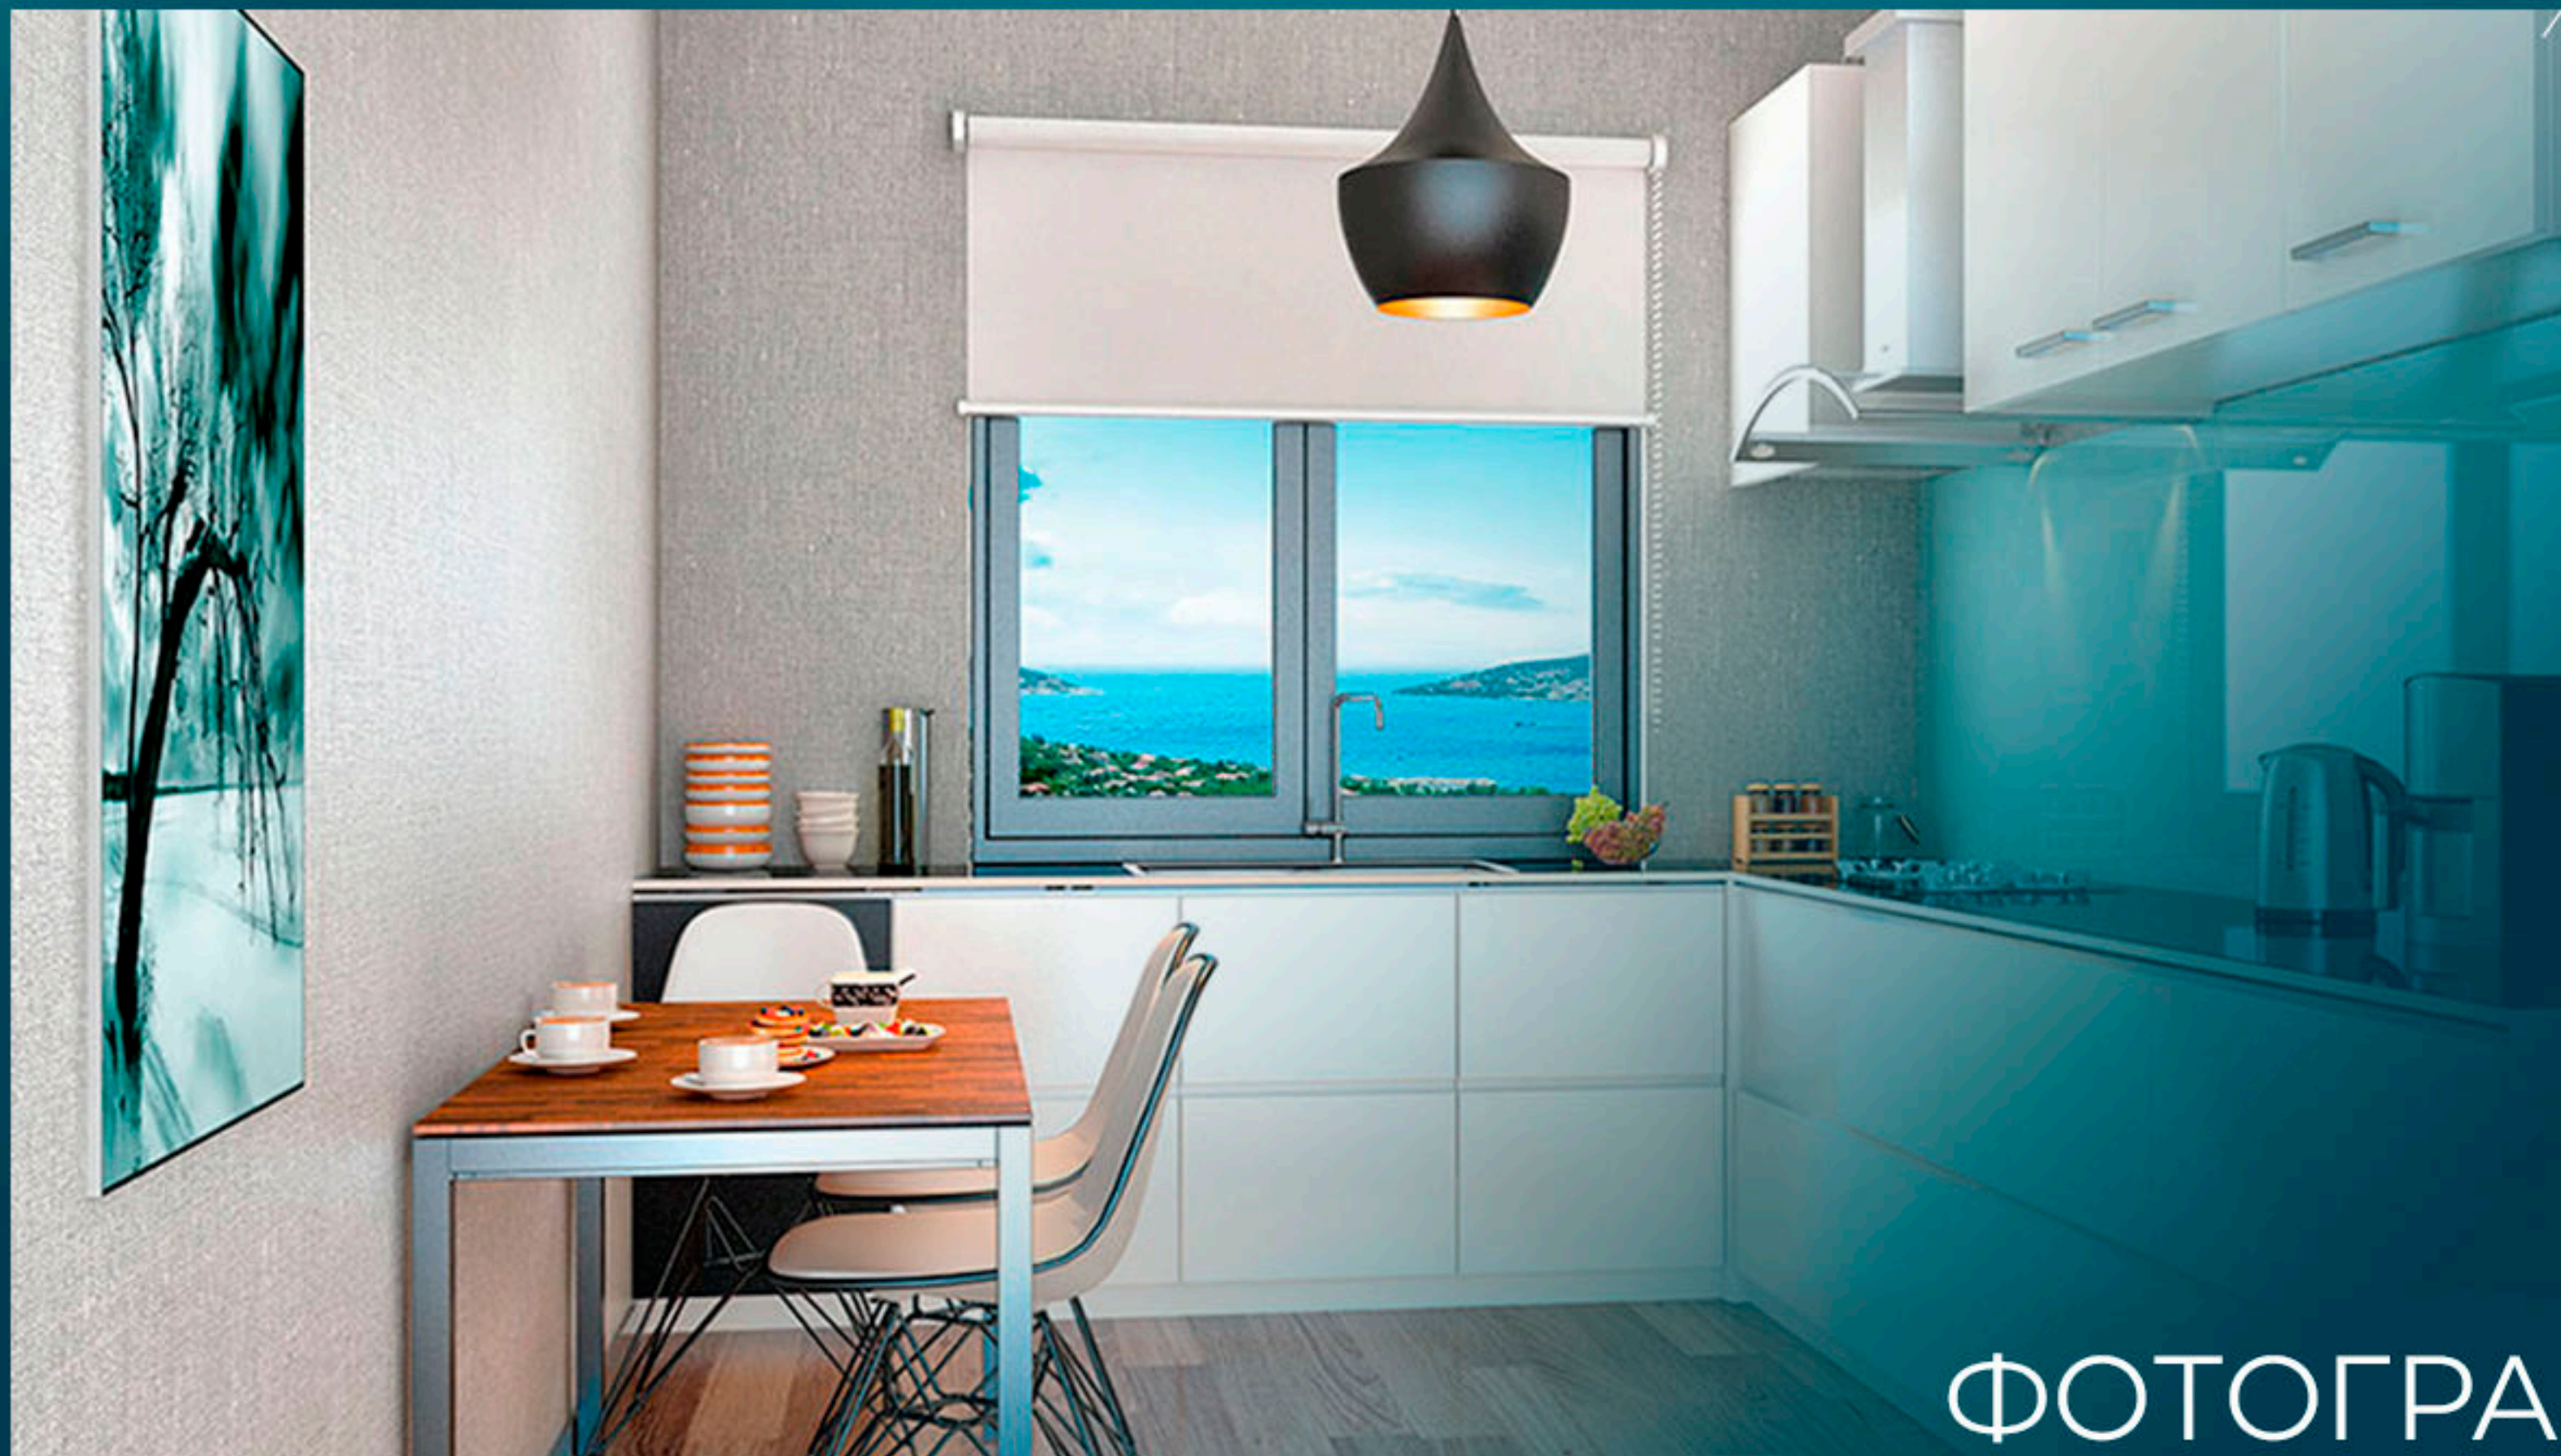

Luxury Investing

ФОТОГРАФИИ
ПРОЕКТА

REAL ESTATE INVESTMENT