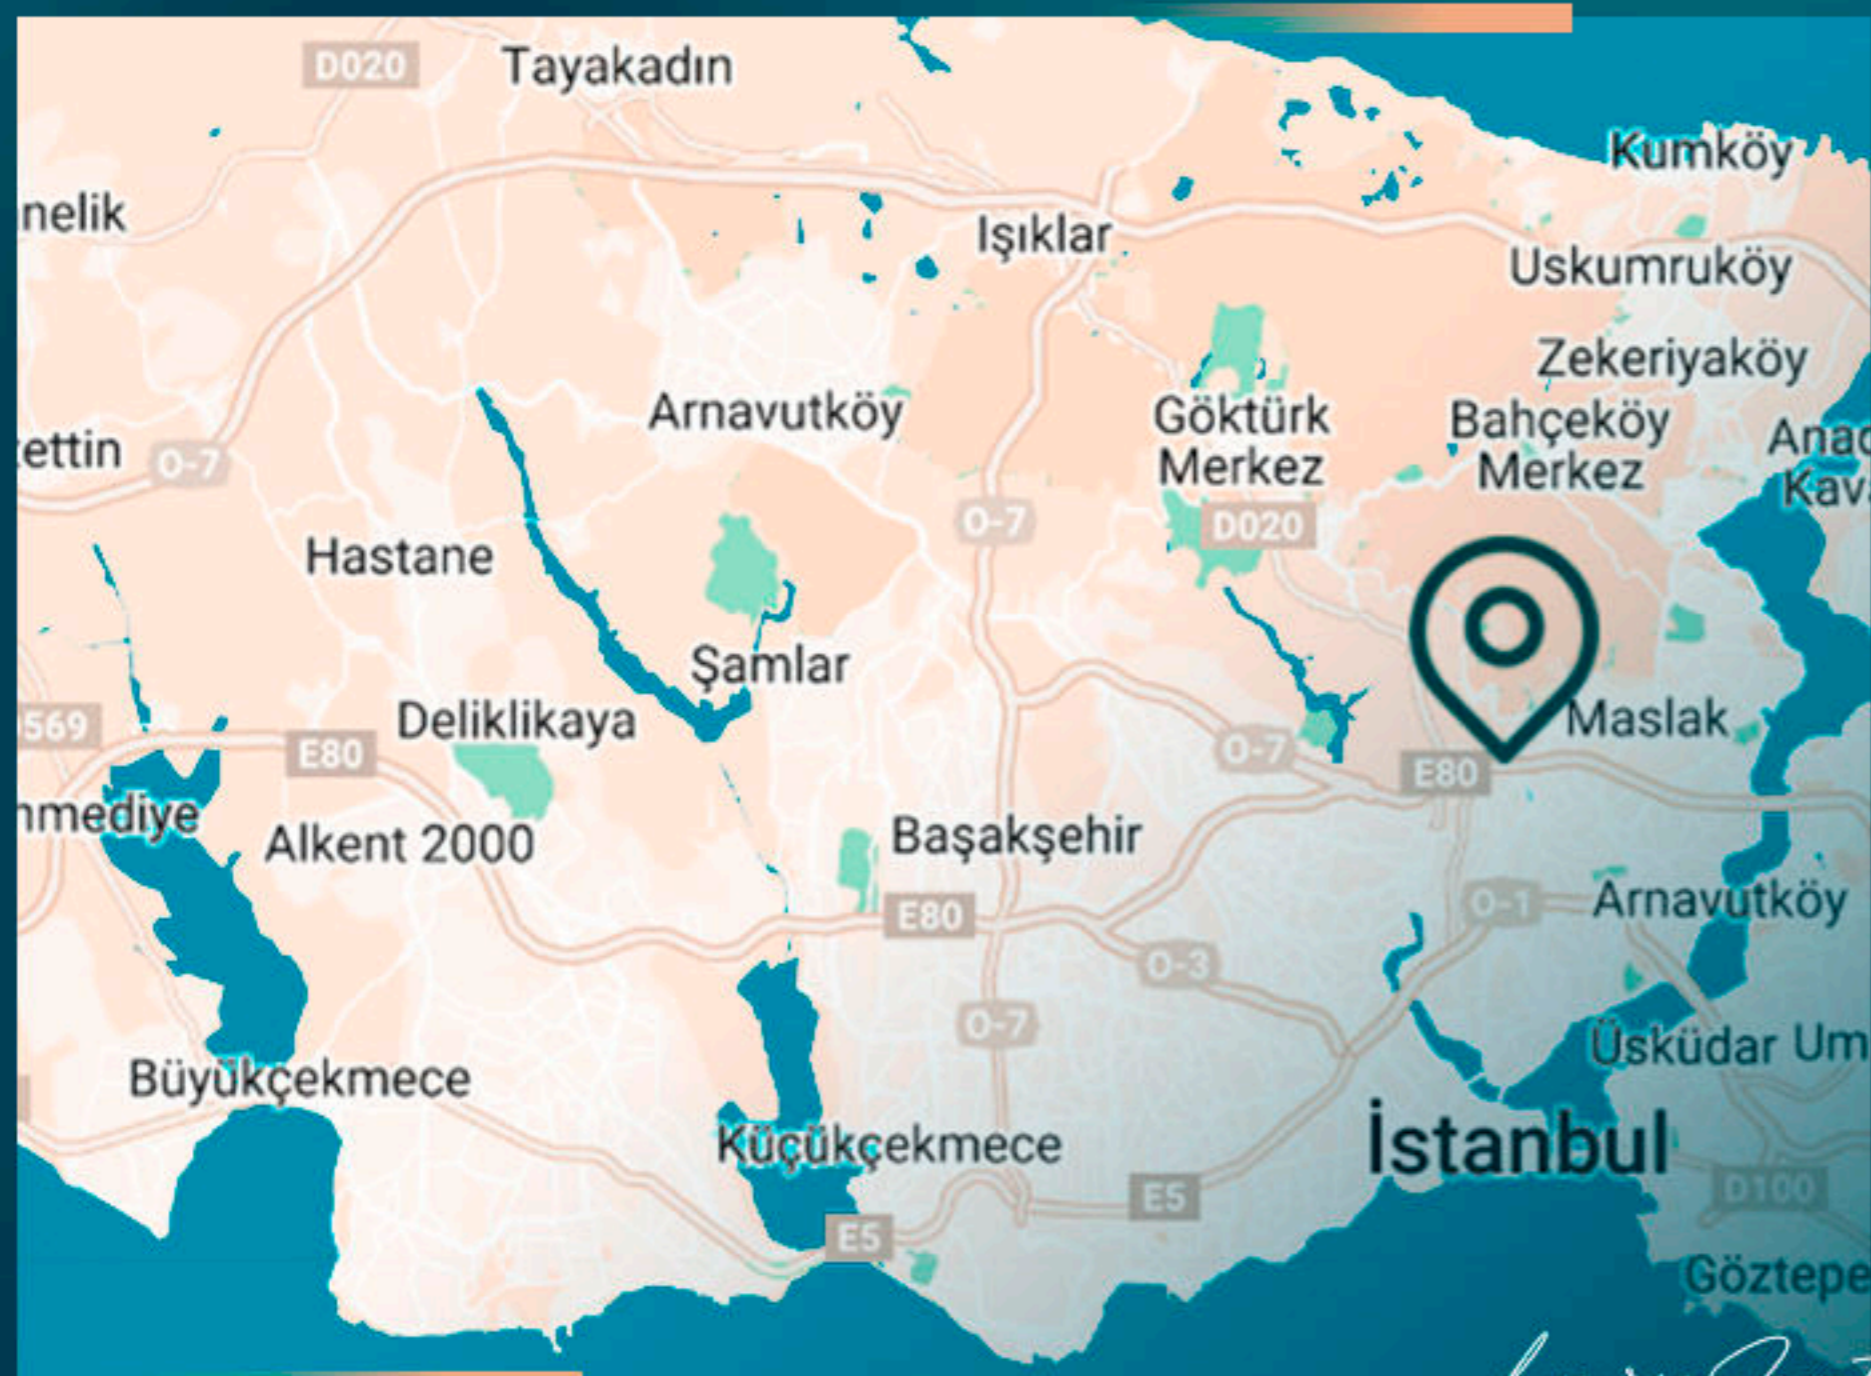

*Luxury Investing*

Стратегическое расположение проекта, при котором очень легко добраться куда угодно и когда угодно.

Он находится совсем рядом с Вади Стамбул, самым популярным торговым и развлекательным центром города.

Проект расположен в 2 минутах от всемирно известных элитных брендов, восхитительных ресторанов, кафе, концертных площадок и многого другого. Перед вами открываются все пути к счастью.

Luxury Investing

МЕСТОПОЛОЖЕНИЕ ОБЪЕКТА

В 1 минуте от шоссе TEM

В 2 минутах от станции метро

В 3 минутах от Маслака

В 3 минутах от торгового центра Vadi Istanbul Mall

В 5 минутах от торгового центра Zorlu Center

В 5 минутах от моста Султана Мехмеда Фатиха