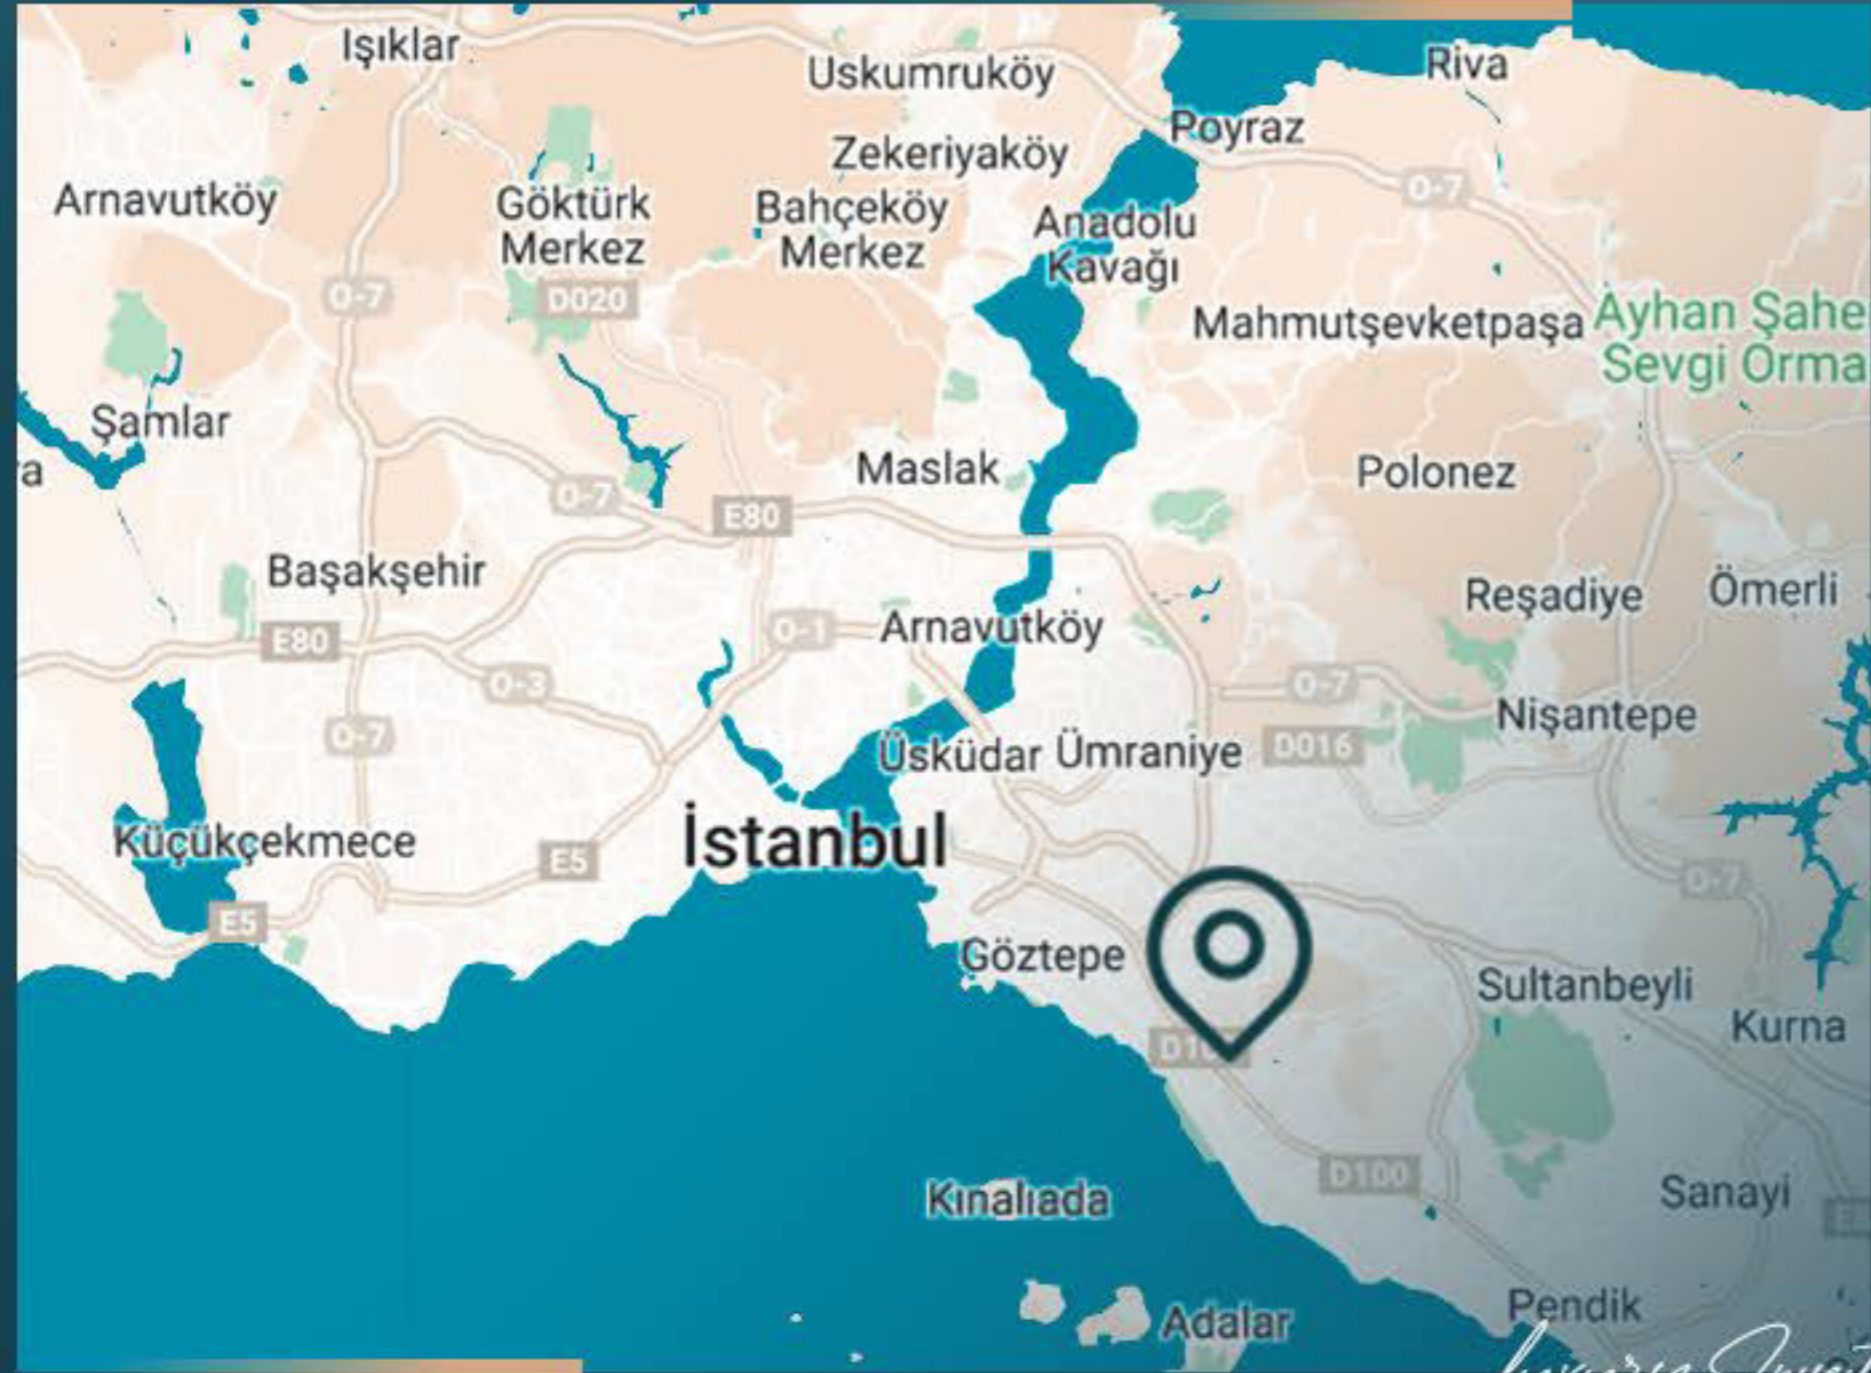

معلومات حول موقع المشروع

يبعد عن الطريق الساحلي دقيقة واحدة
يبعد عن الطريق السريع 5 دقائق
يبعد عن شارع بغداد 10 دقائق
يبعد عن مول مالتيبي بارك 10 دقائق
يبعد عن جسر البوسفور 15 دقيقة
يبعد عن مطار صبيحة 20 دقيقة