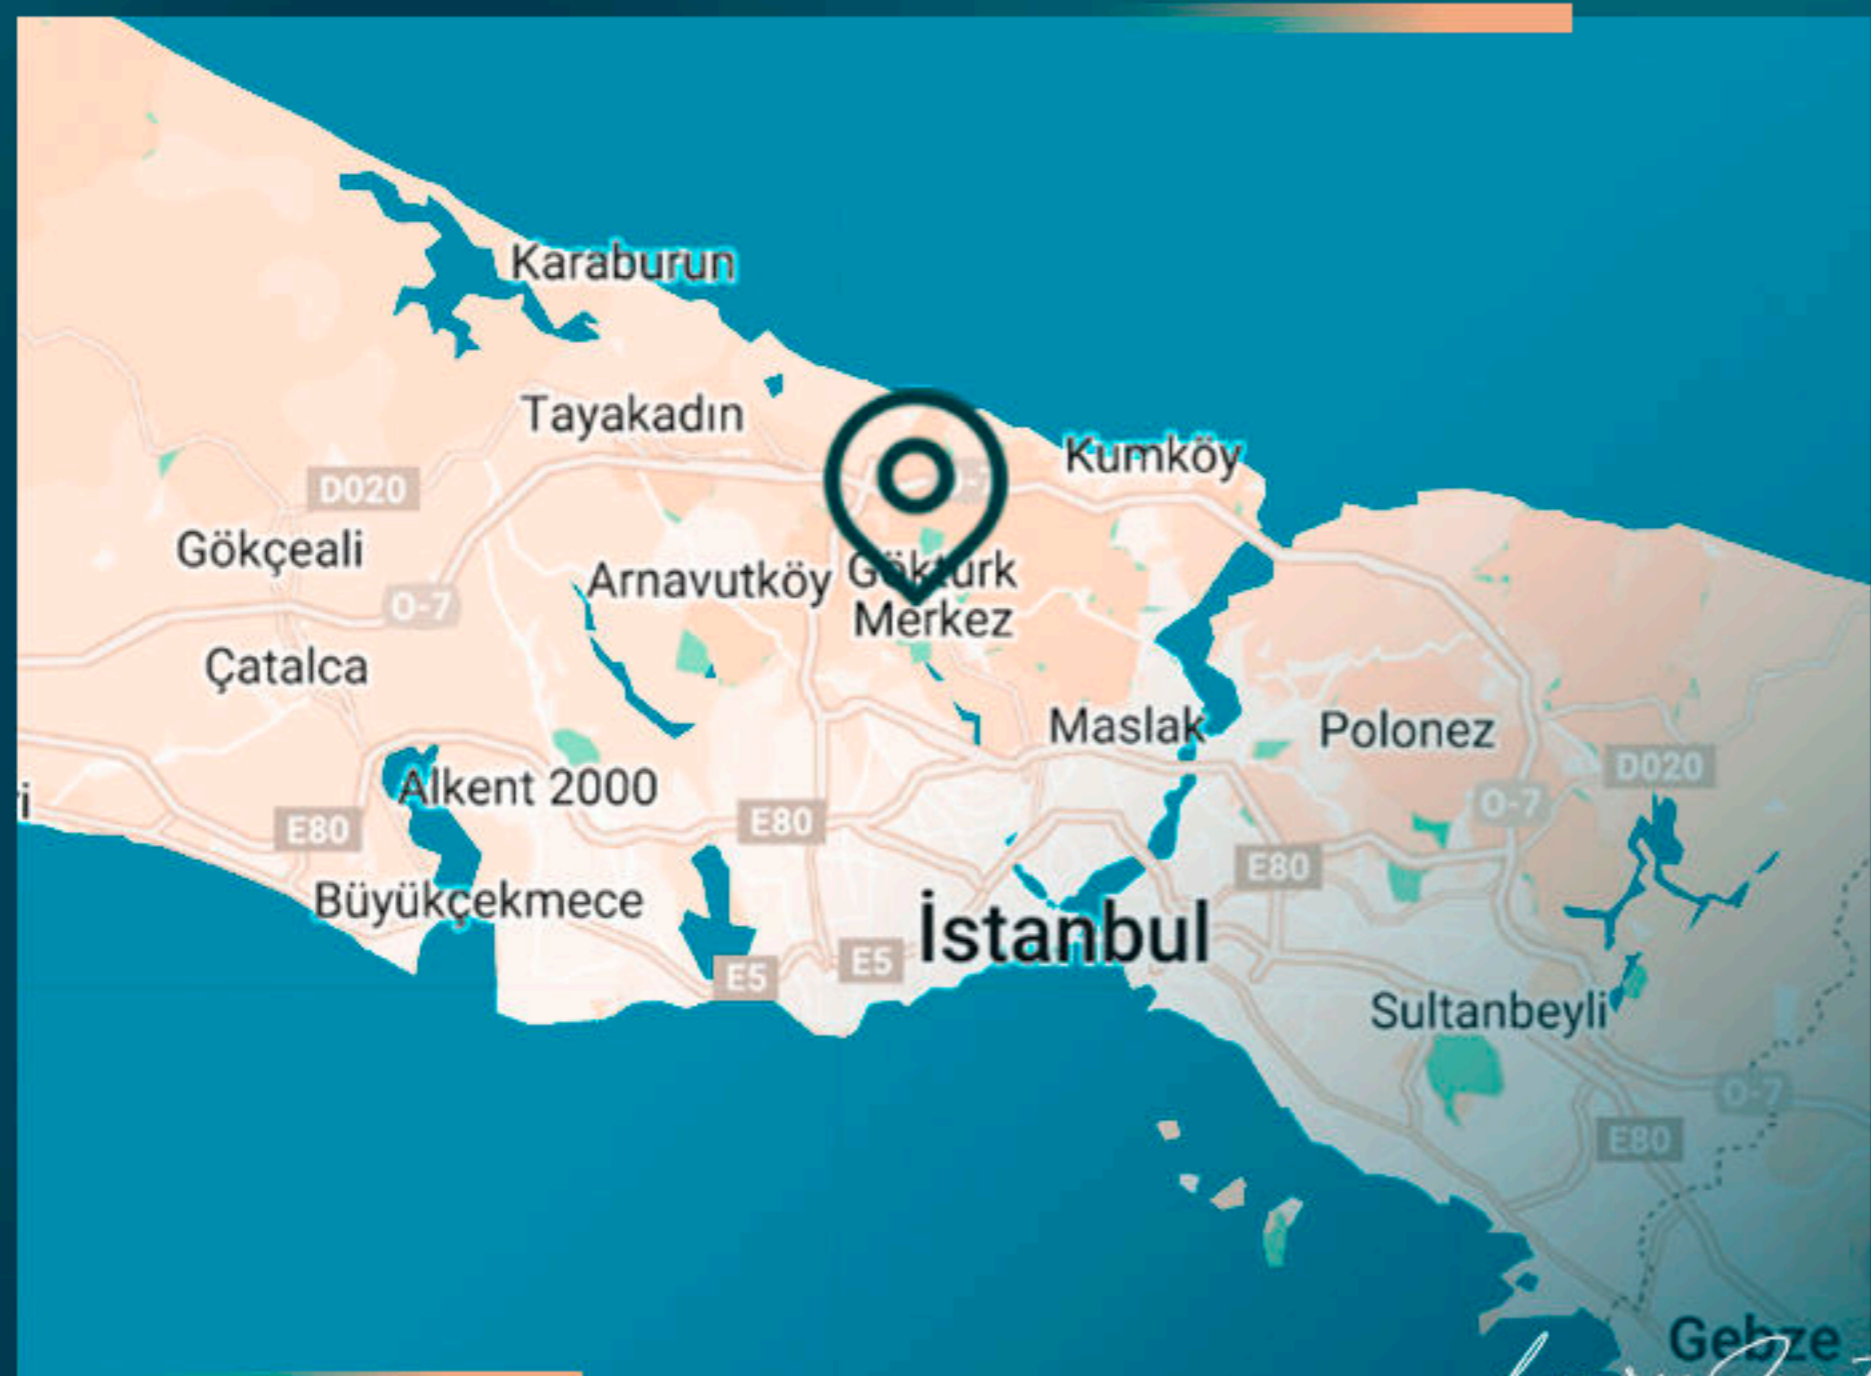

Luxury Investing

МЕСТОПОЛОЖЕНИЕ ОБЪЕКТА

- В 16 км от аэропорта Стамбула
- В 30 км от Босфорского моста
- В 1,5 км от станции метро
- В 15 км от автомагистралей
- В 1 км от школ
- В 15 км от университетов
- В 12 км от Vadi Istanbul
- В 18 км от парка Истинье
- В 3 км от больниц