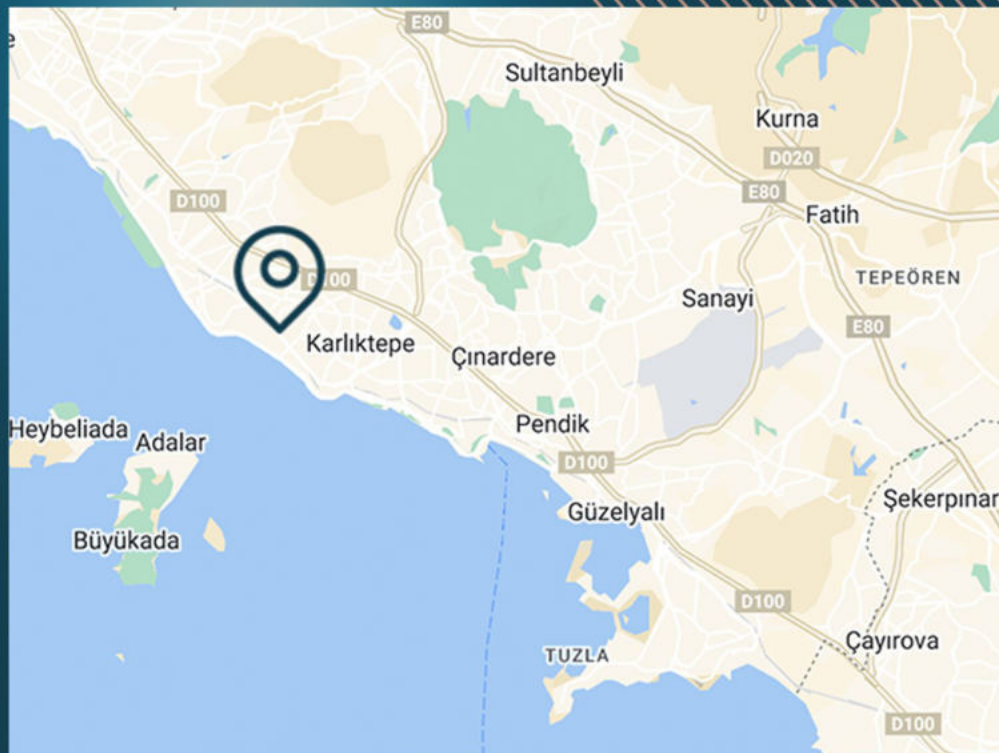

المشروع قيد الإنشاء وسيتم تسليمه في عام 2024.

موقع العقار

- يعد 6 دقائق عن المستشفيات
- يعد 10 دقائق عن الجامعات
- يعد 5 دقائق عن المدارس
- يعد دقيقتين عن الطريق السريع E5
- يعد 5 دقائق عن محطة المترو
- يعد 8 دقائق عن مول استمارينا
- يعد 8 دقائق عن إيكيا
- يعد 10 دقائق عن مالتيبي بازار مول
- يعد 20 دقيقة عن مركز تسوق فيابورت
- يعد 30 دقيقة عن مطار صبيحة