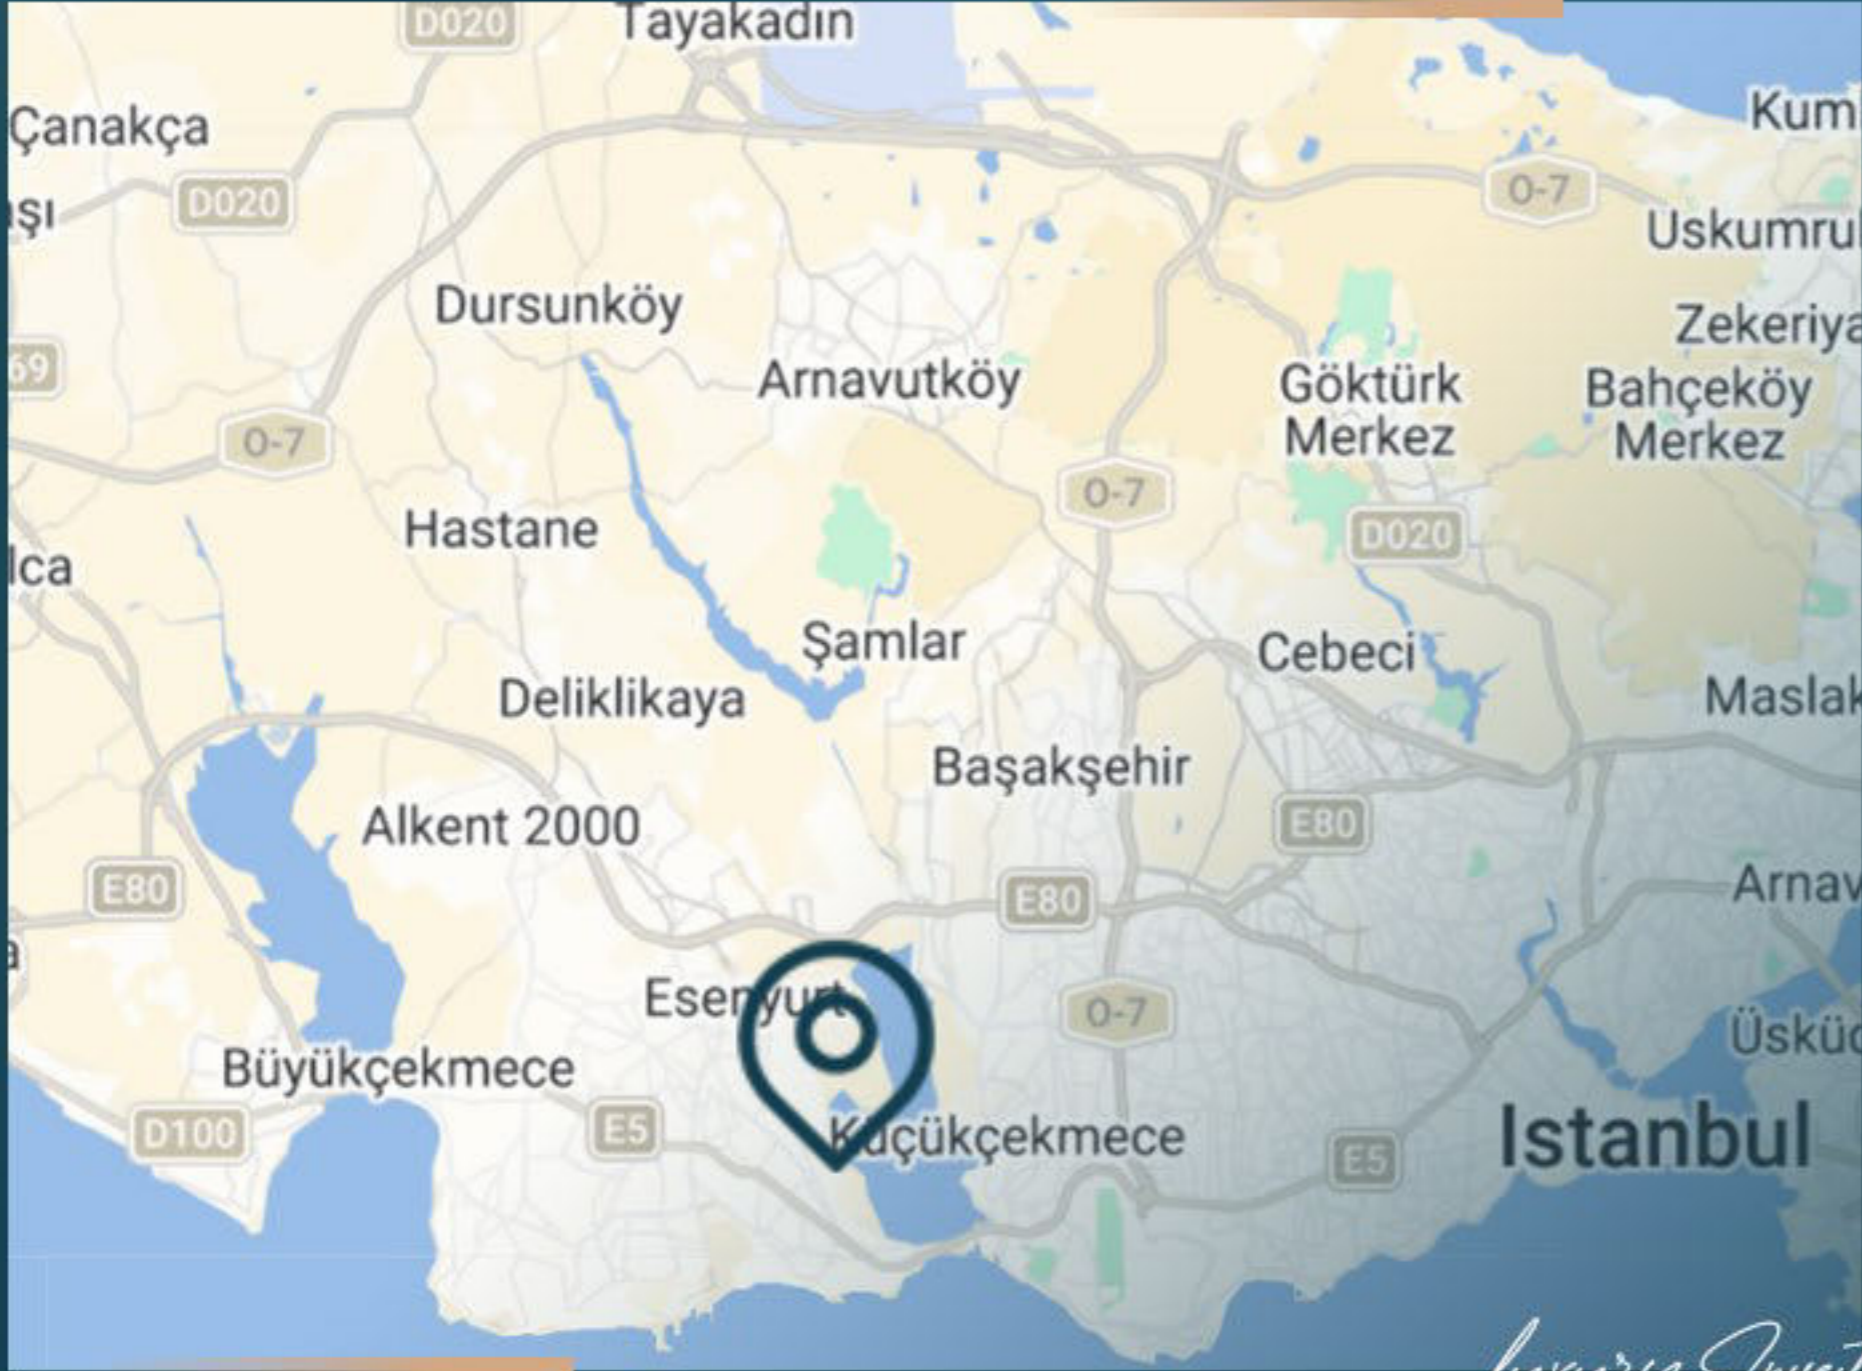

REAL ESTATE INVESTMENT

Luxury Investing

معلومات حول موقع المشروع

بالقرب من بحيرة Küçükçekmece

دقائق إلى طريق TEM و E5

35 دقيقة إلى مطار إسطنبول

قريب من المدارس، المستشفيات، ومراكز التسوق

بالقرب من مشروع قناة إسطنبول