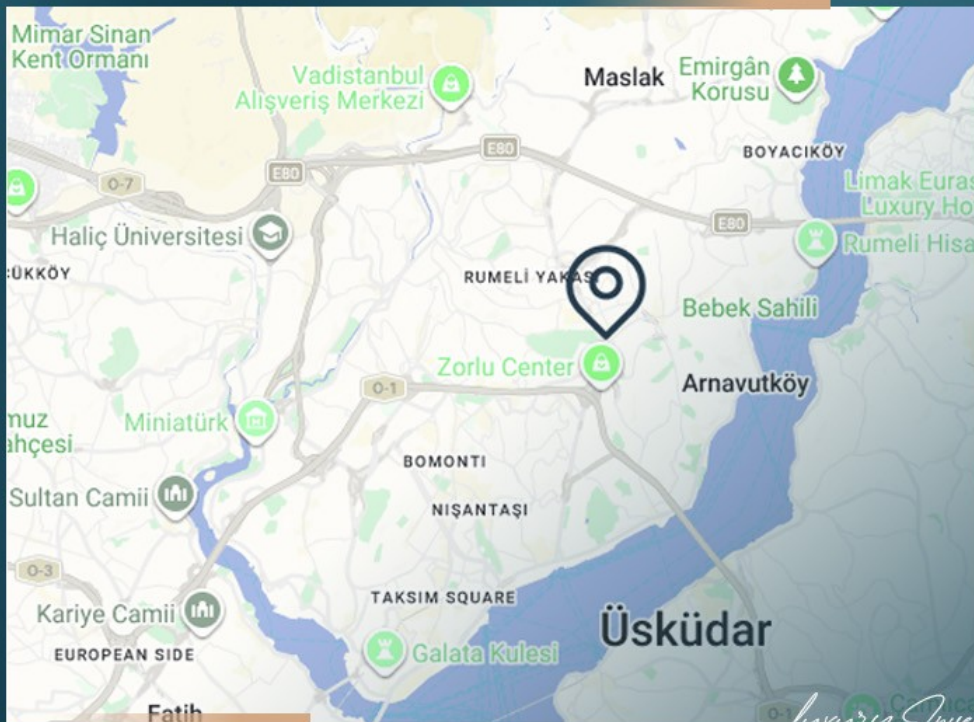

ИНФОРМАЦИЯ О МЕСТОПОЛОЖЕНИИ ПРОЕКТА

Next Level Istanbul расположен на улице Бююкдере — одной из главных артерий Стамбул, между деловыми центрами и элитными жилыми кварталами города.

Рядом с проектом находятся:

- Zorlu Center
- Kanyon Mall
- Akmerkez
- Этилер
- Маслак
- Босфорский мост
- Станции метро
- Университеты и бизнес-центры

Благодаря такому расположению жители получают быстрый доступ ко всем ключевым точкам города, сохраняя при этом комфорт и приватность в окружении зеленых пространств.