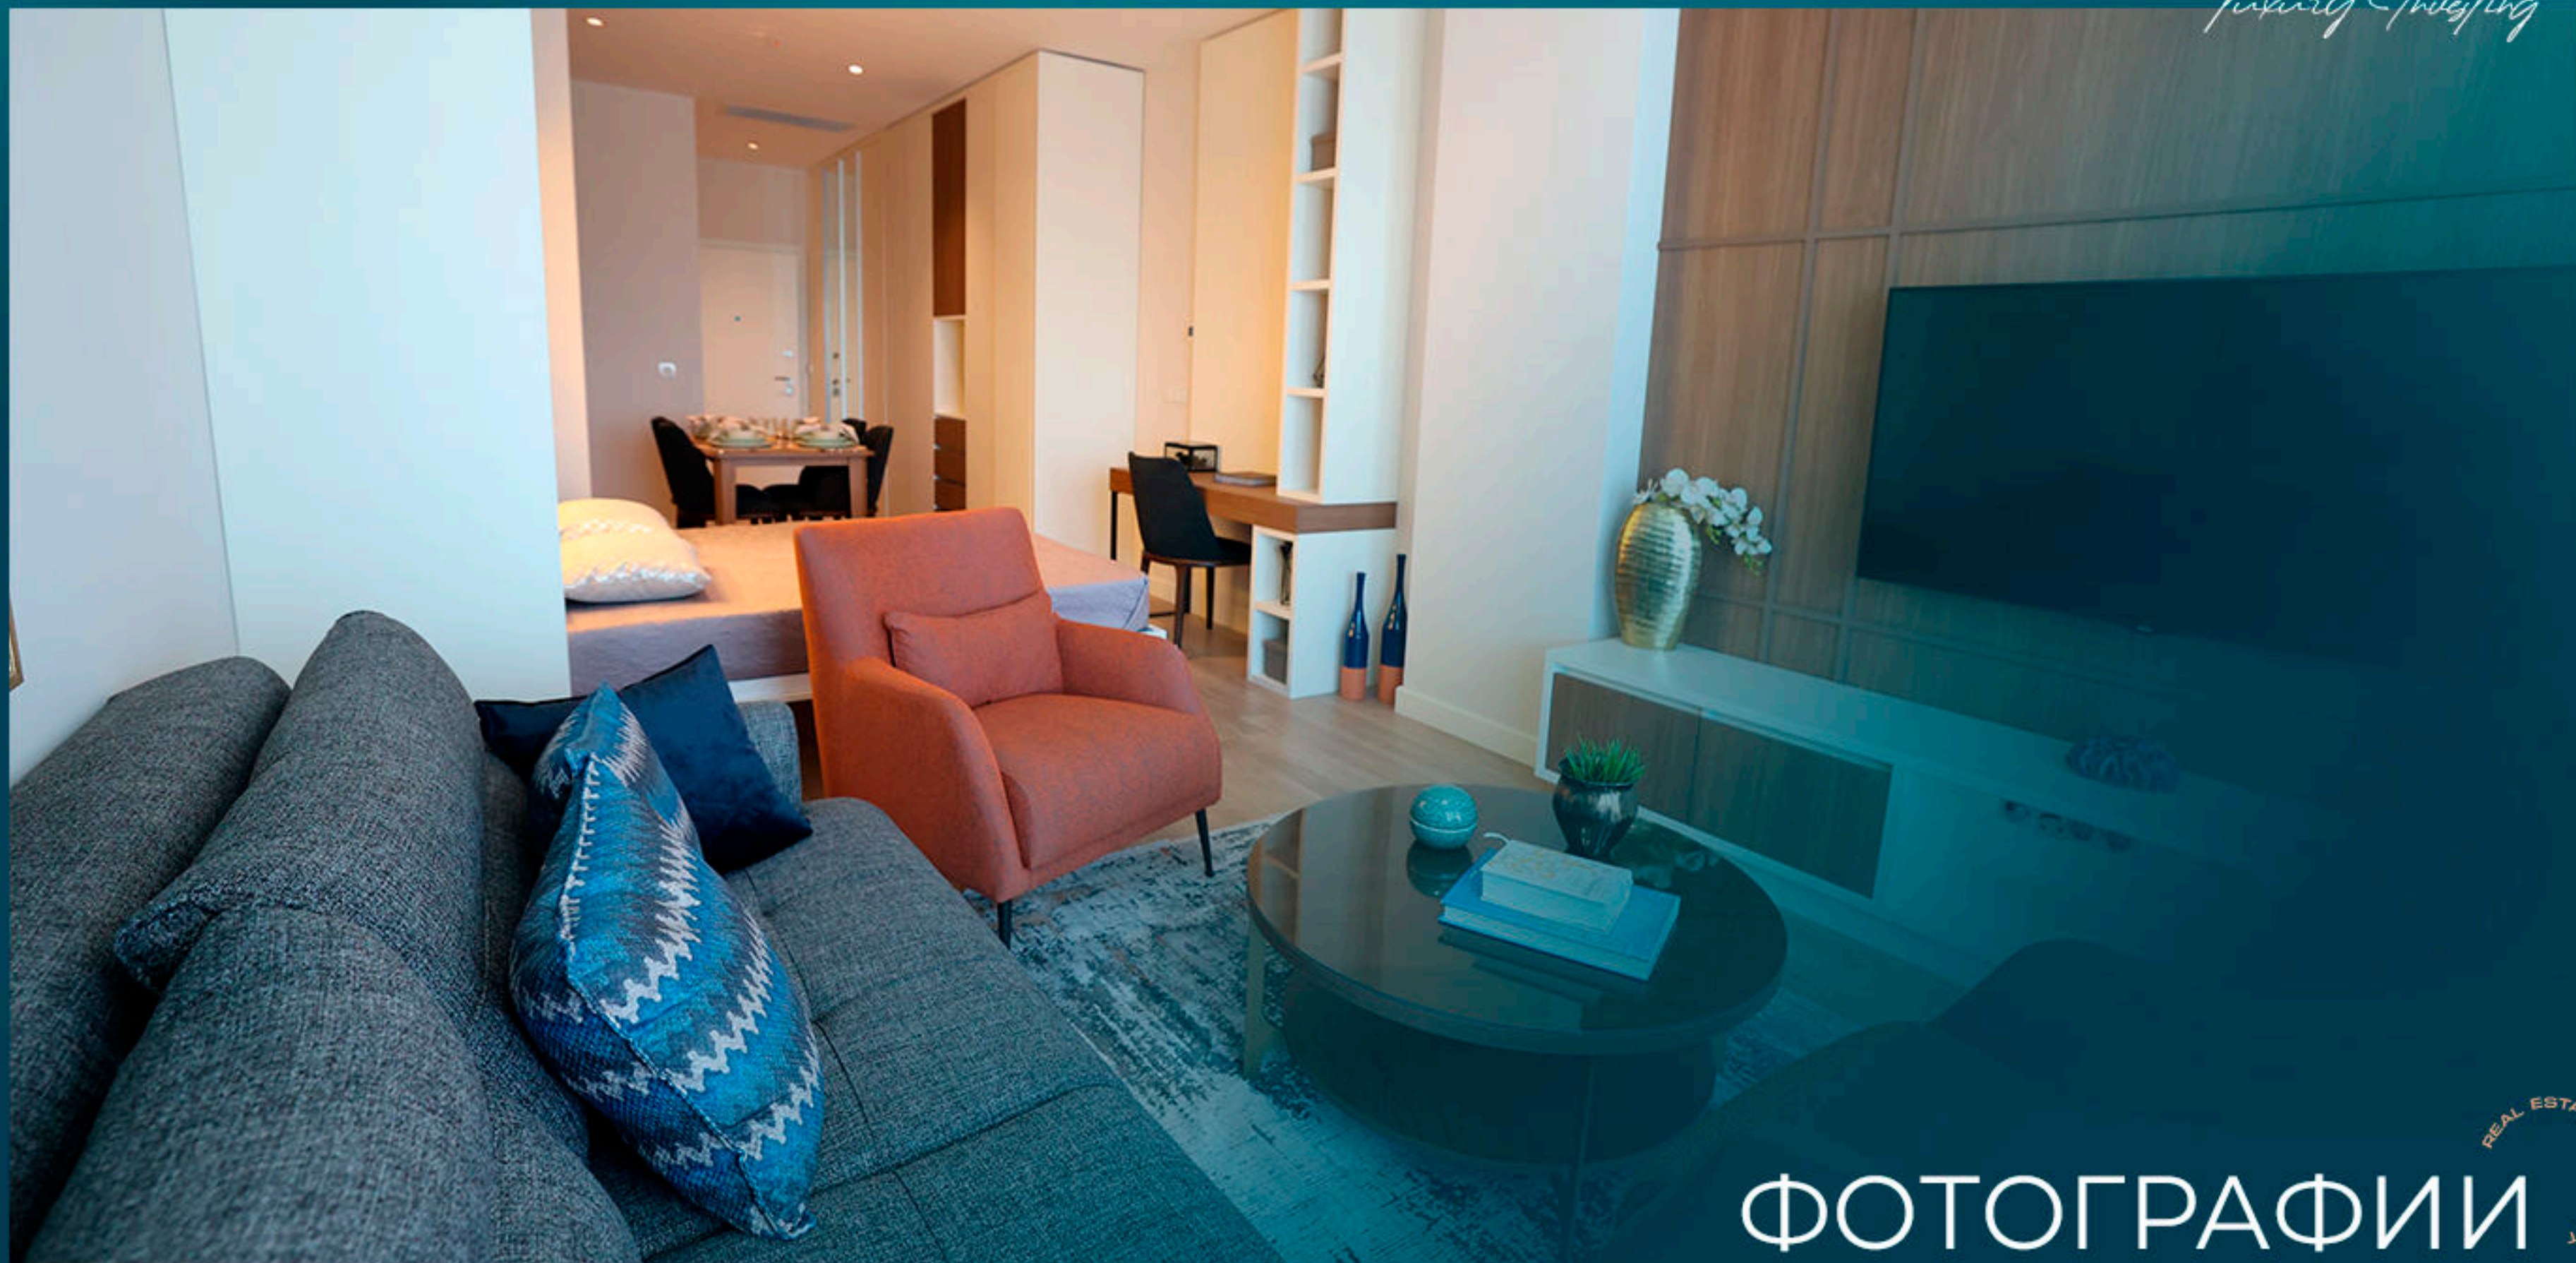

Luxury Investing

ФОТОГРАФИИ ПРОЕКТА

REAL ESTATE INVESTMENT