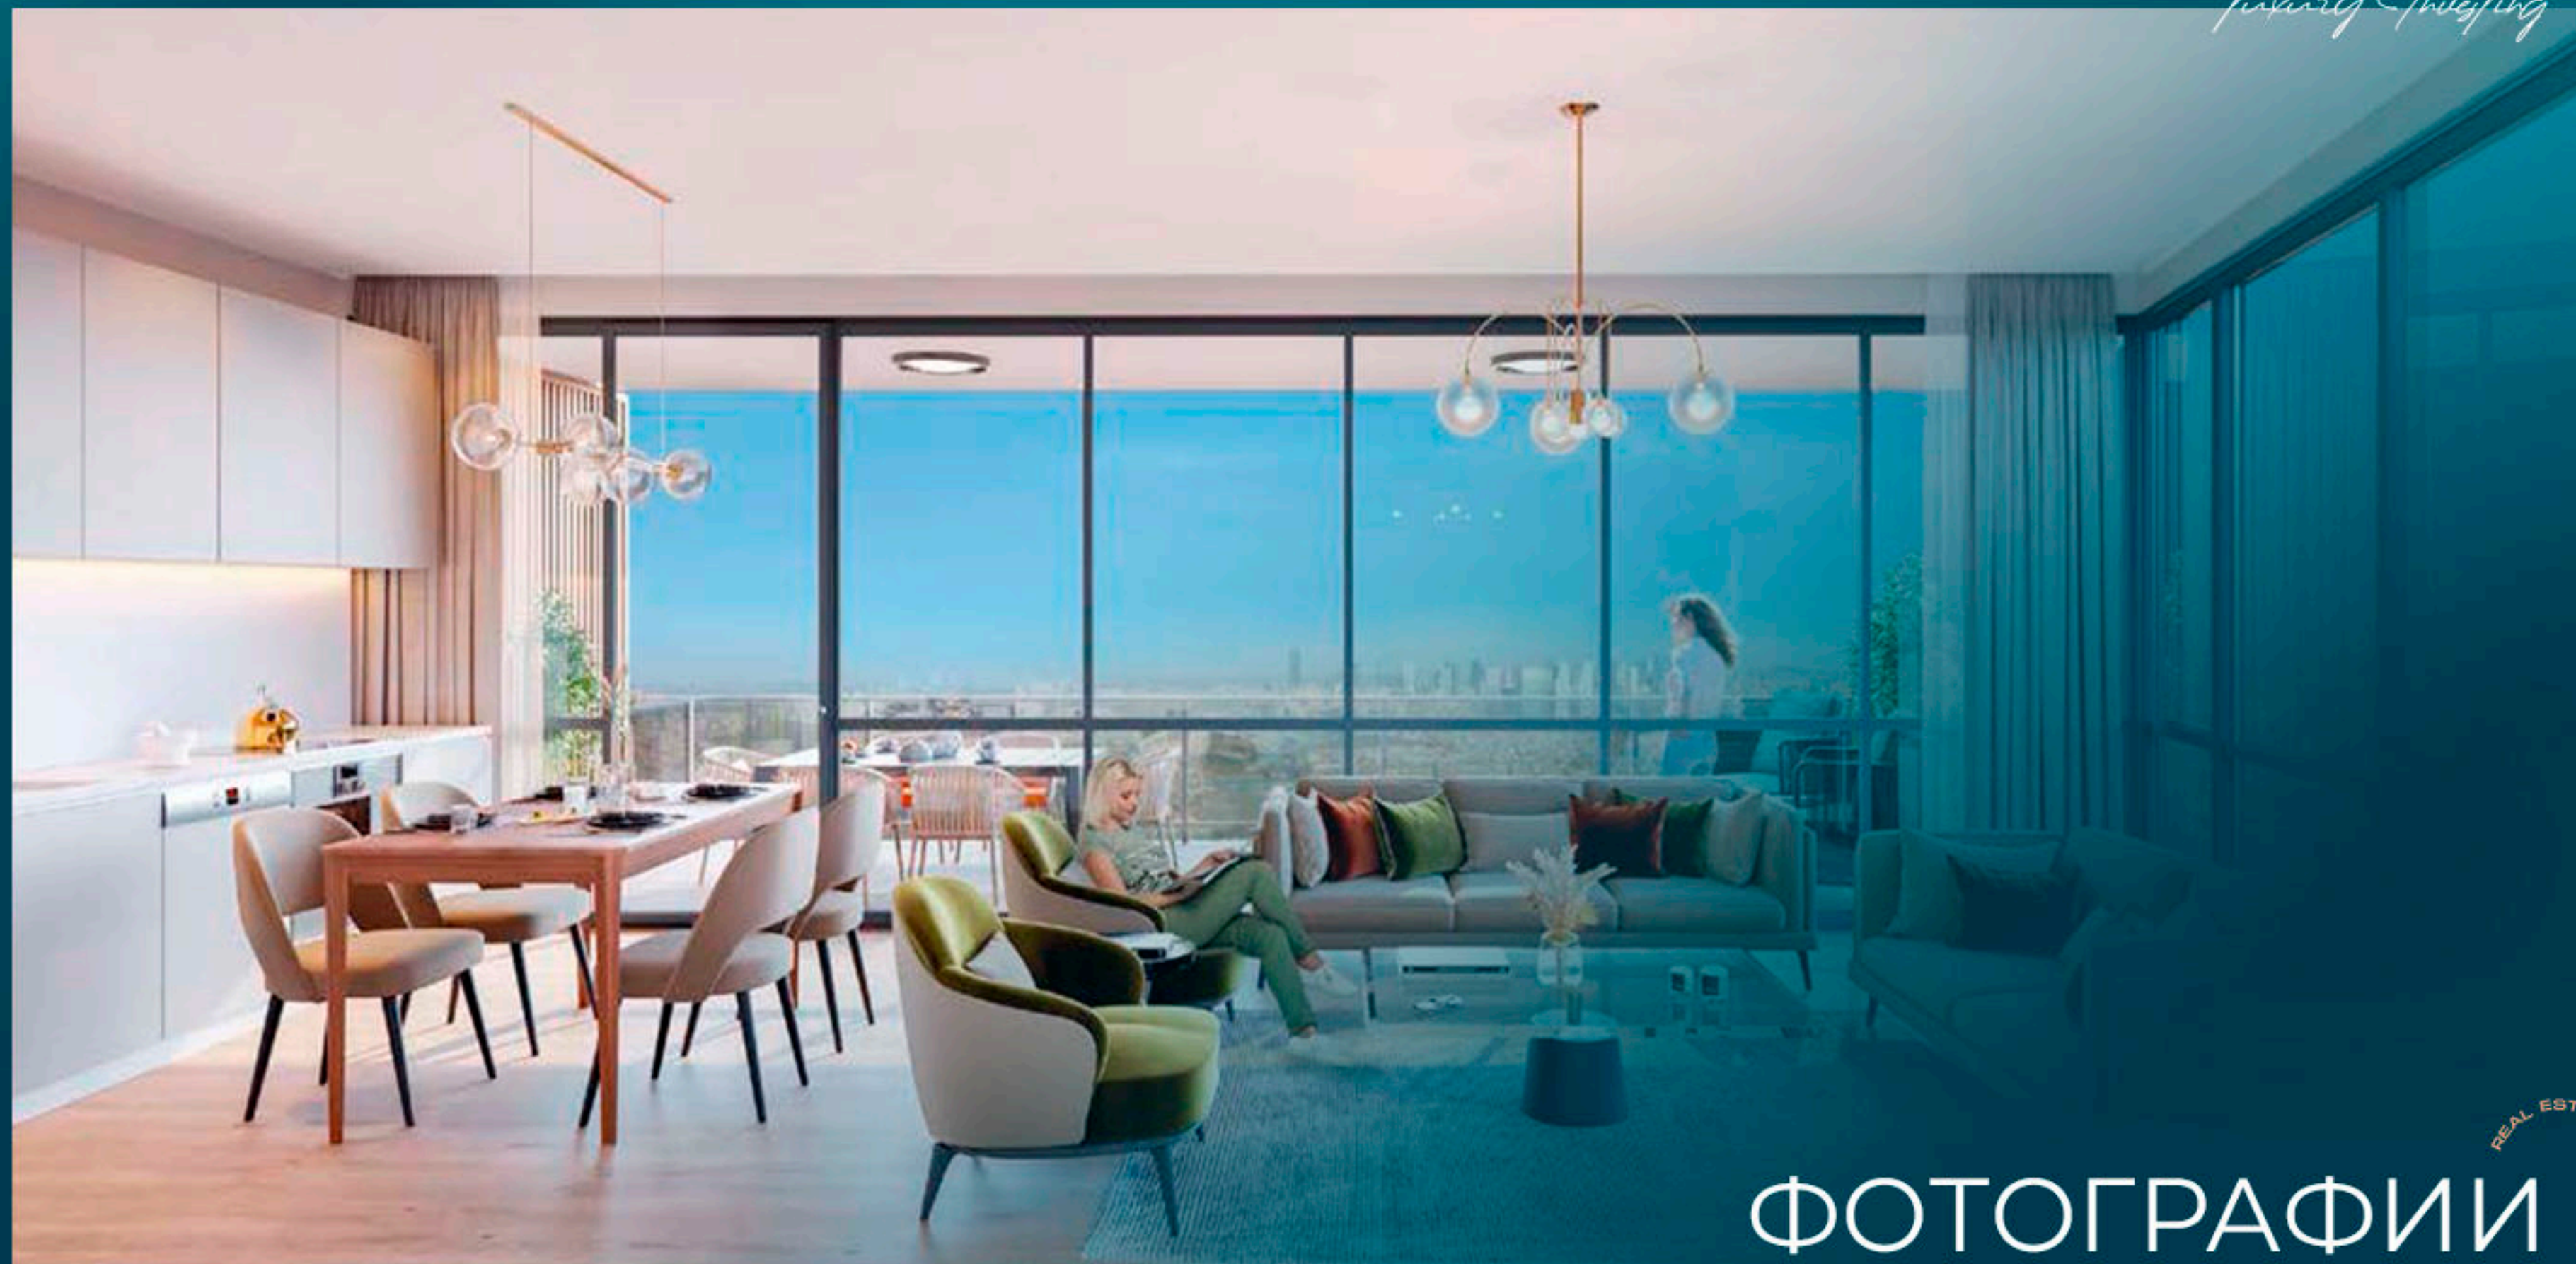

Luxury Investing

ФОТОГРАФИИ
ПРОЕКТА

REAL ESTATE INVESTMENT