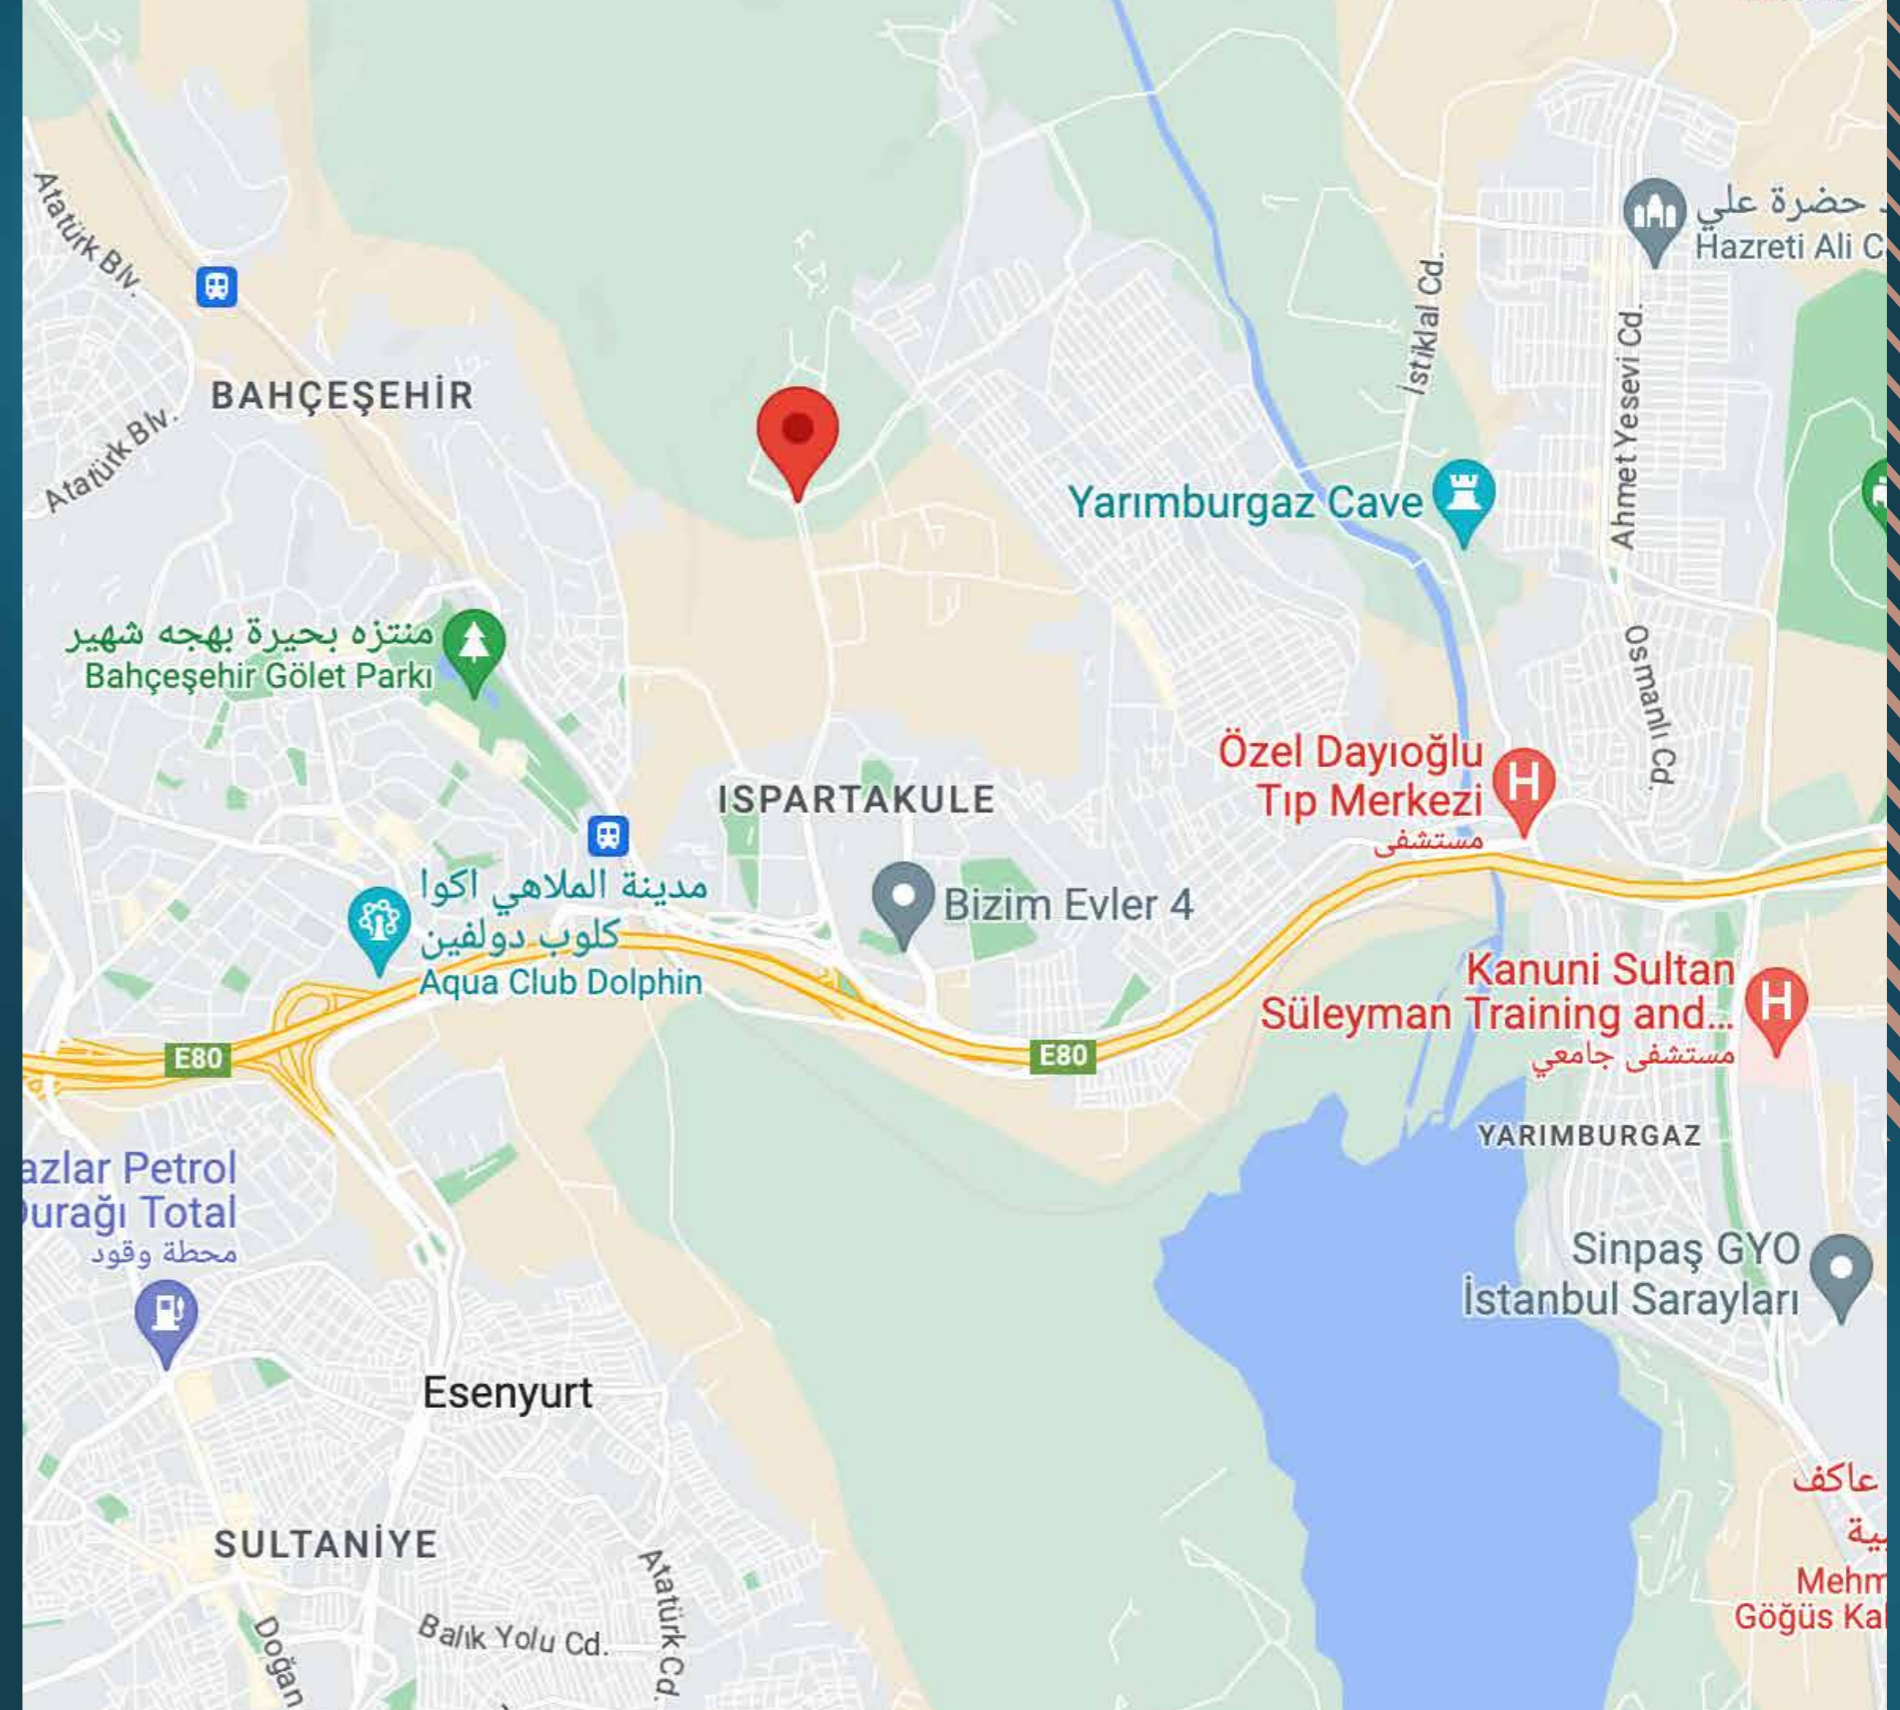

موقع العقار

يبعد 28 دقيقة عن مطار اسطنبول

يبعد 35 دقيقة عن تقسيم

يبعد 3 دقائق عن مركز رامي (Istanbul Food Wholesalers)
(Center Rami)

يبعد 19 دقائق عن مول أف اسطنبول (Mall of Istanbul)

يبعد 6 دقائق عن المستشفيات

يبعد 5 دقائق عن المدارس