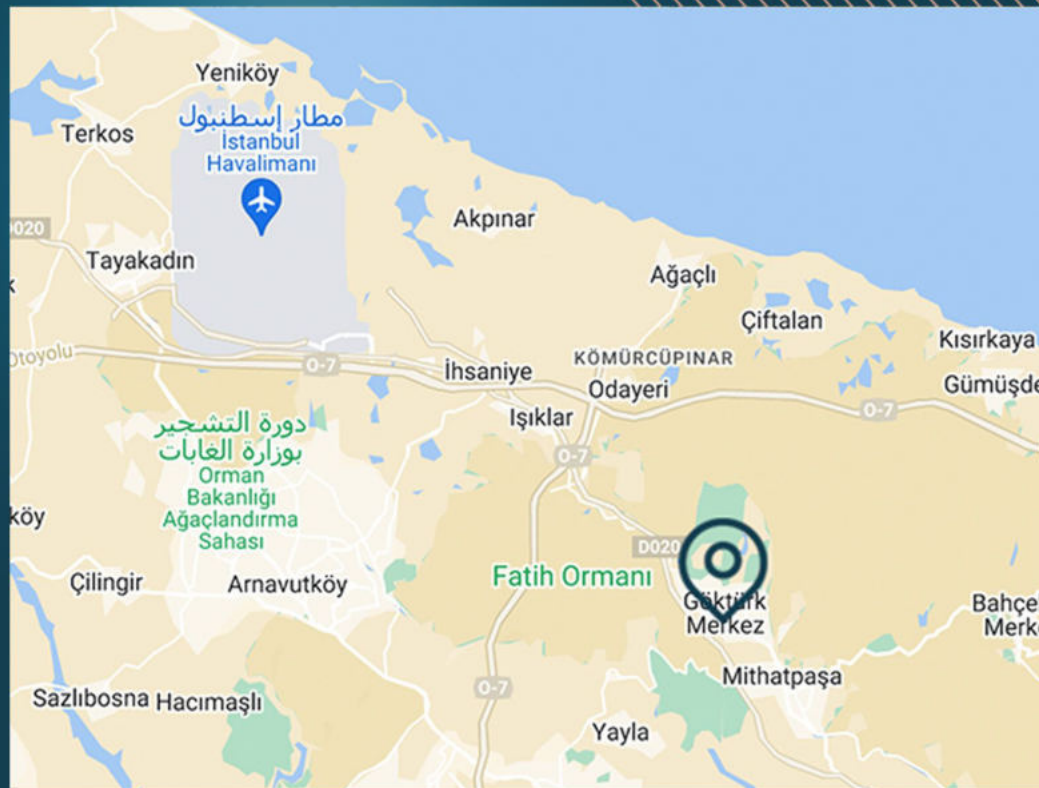

يسعدنا أن نعلن أن عددًا محدودًا جدًا من هذه المساكن معروض للبيع، مما يتيح لك فرصة امتلاك منزل في أحد أرقى المجمعات في اسطنبول.

يقع المشروع بالقرب من جميع وسائل الراحة والمرافق في اسطنبول. يبعد 20 كم / 20 دقيقة عن مطار اسطنبول، 16 كم / 20 دقيقة عن وادي اسطنبول، 22 كم / 25 دقيقة عن استينيا بارك و25 كم / 30 دقيقة عن مركز زورلو واليوسفور.

هناك العديد من المدارس والجامعات الدولية الرائدة في منطقة المشروع، على بعد أقل من 30 دقيقة من منزلك.

بالإضافة إلى ذلك، هذه المساكن الفاخرة، التي تقدم لك حس الفخامة، مع مساحة معيشة مميزة، وإطلالات على الغابات من كل غرفة، تقع على بعد دقائق قليلة من مترو كاتمانة - مطار اسطنبول، مما يقدم للسكان خدمات تنقل سهلة.

موقع العقار

يبعد 20 دقيقة عن مطار اسطنبول

يبعد 20 دقيقة عن وادي اسطنبول

يبعد 25 دقيقة عن استينيا بارك

يبعد 30 دقيقة عن مركز زورلو

يبعد 30 دقيقة عن مضيق البوسفور

يبعد 30 دقيقة عن المدارس والجامعات

مميزات العقار