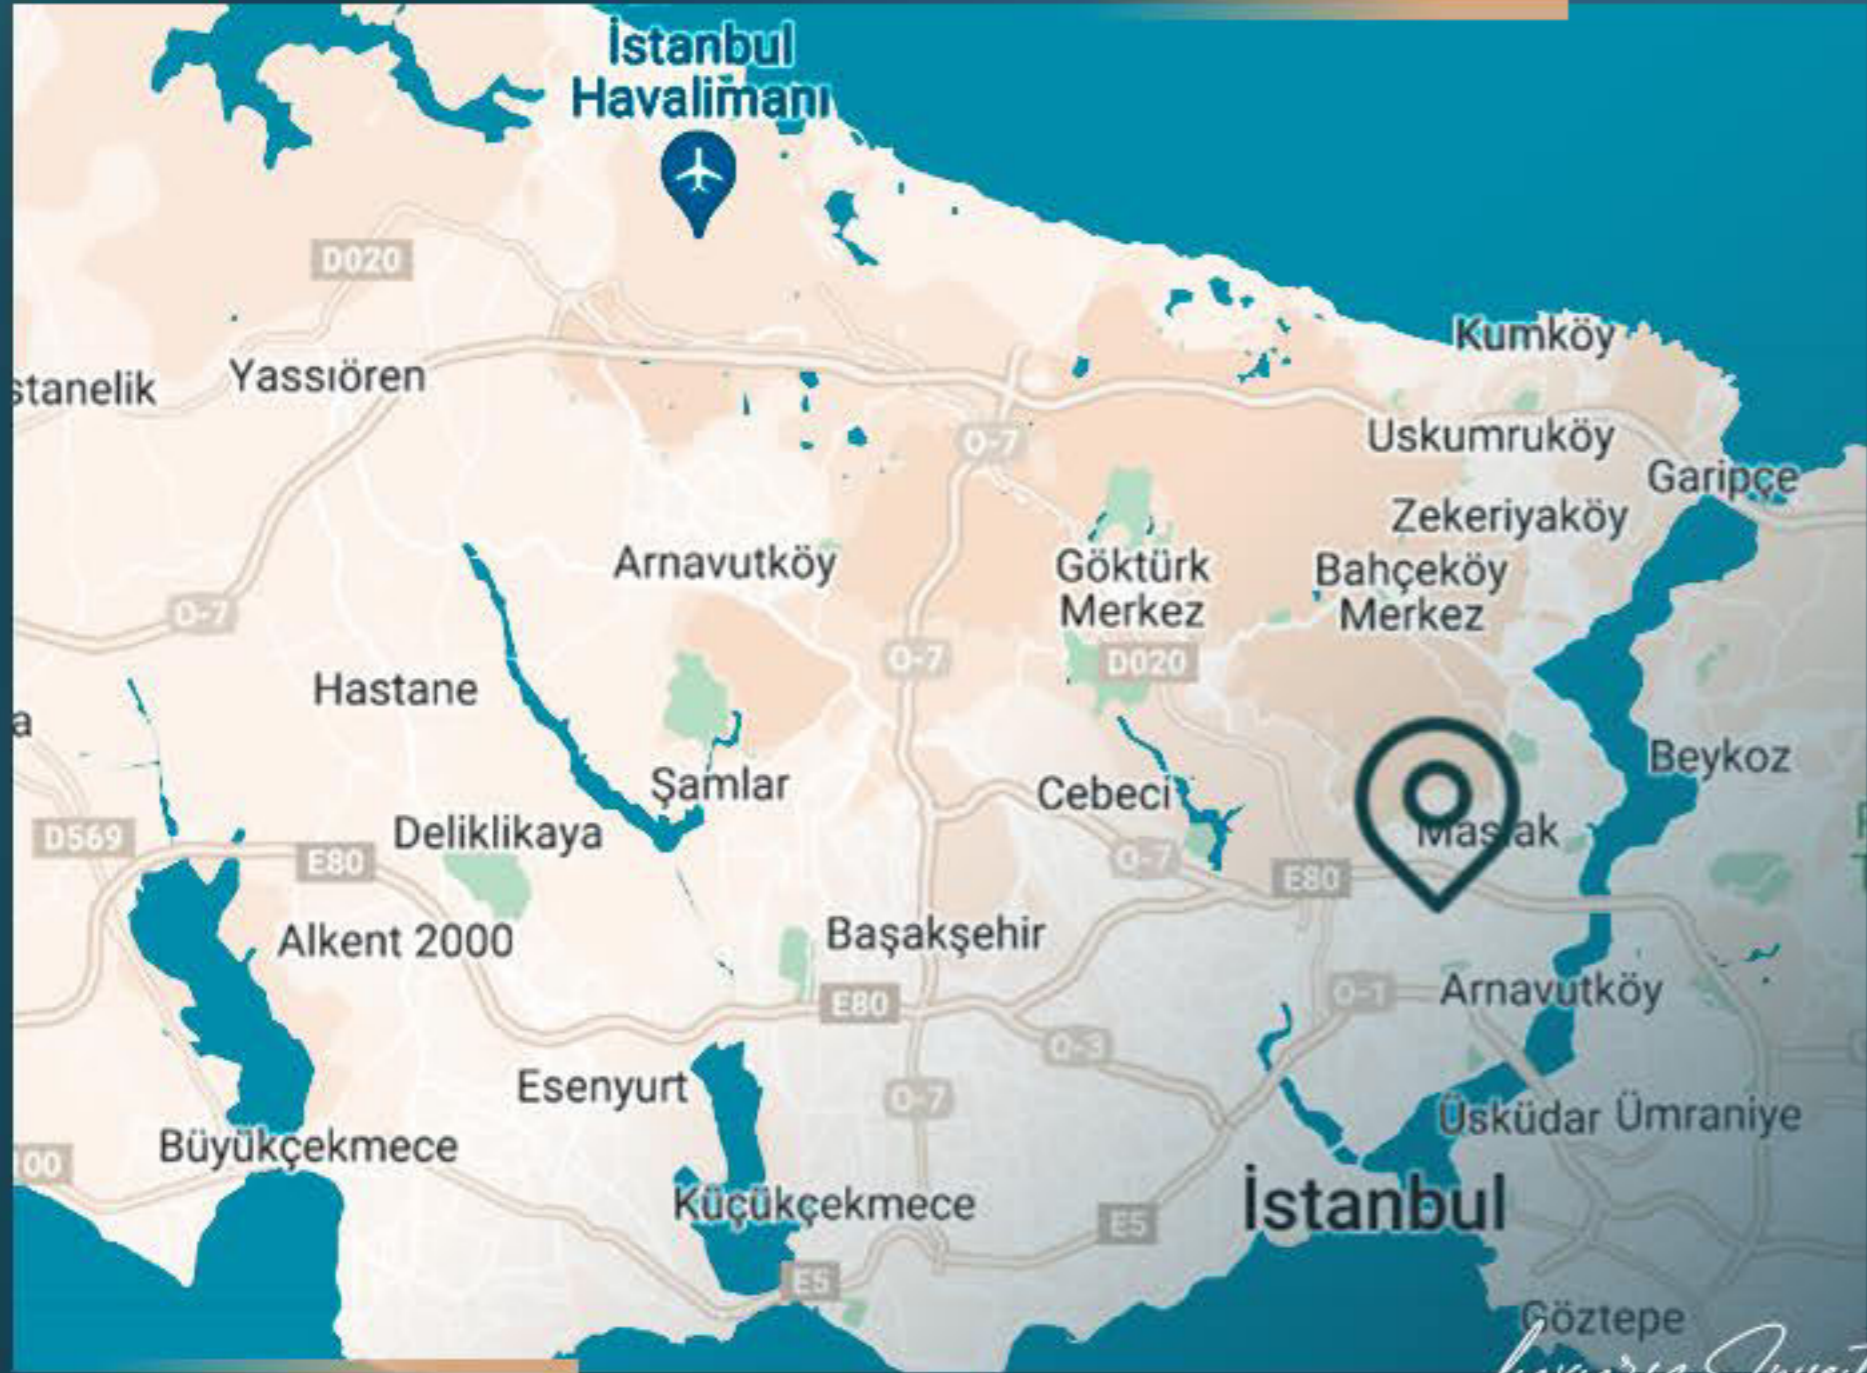

معلومات حول موقع المشروع

Priority Investing

يبعد عن محطة المترو دقيقتين
يبعد عن الطريق السريع 3 دقائق
يبعد عن مستشفى ليف 3 دقائق
يبعد عن جسر البوسفور 5 دقائق
يبعد عن ملعب غلطة سراي 5 دقائق
يبعد عن مول وادي اسطنبول 8 دقائق
يبعد عن مول إستينيا بارك 10 دقائق