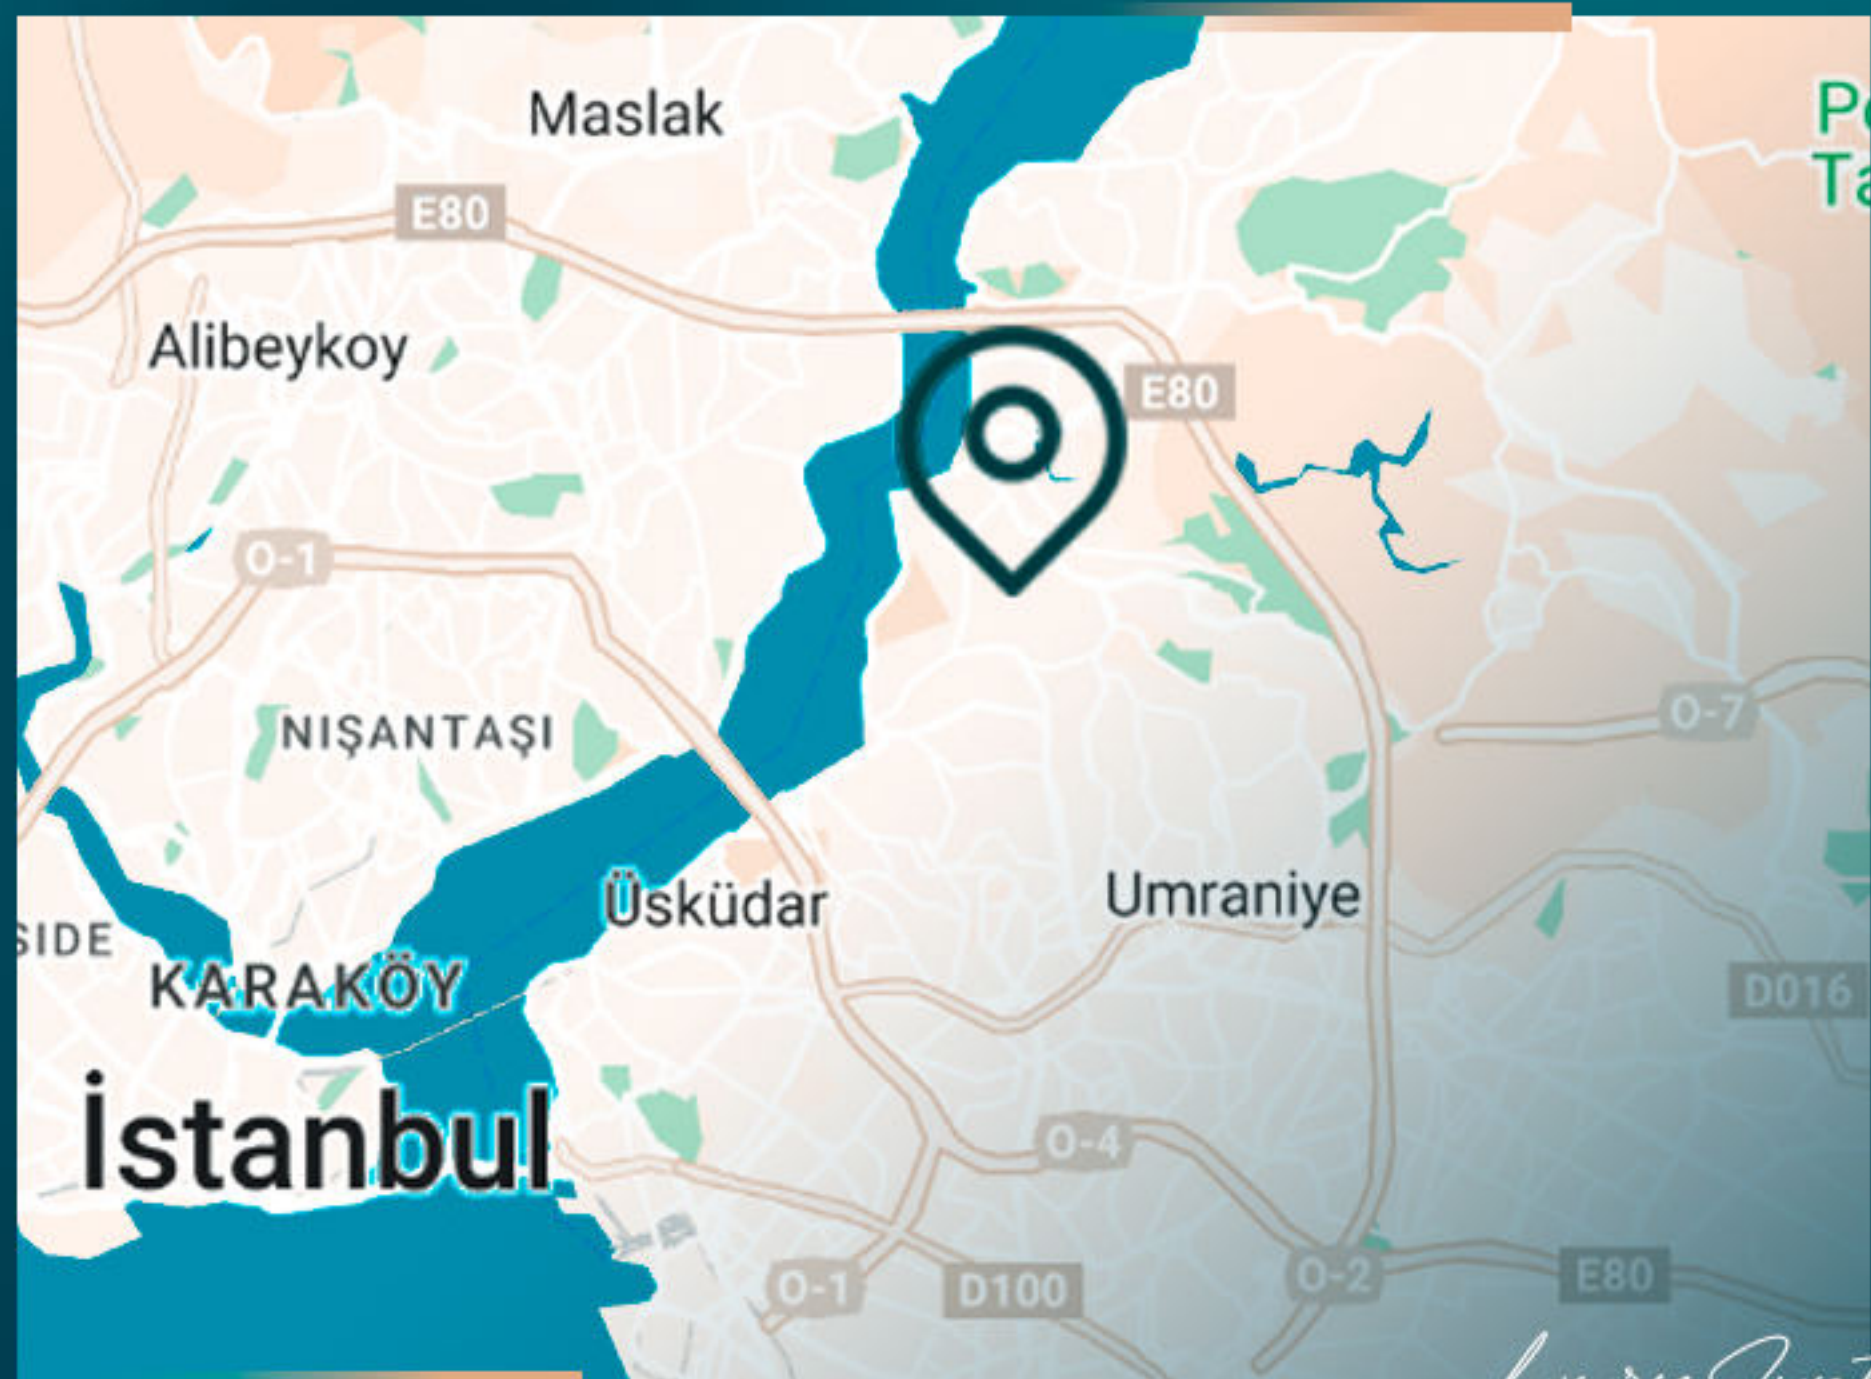

Несколько апартаментов на каждом этаже, большие просторные комнаты, гостиные и спальни.

Luxury Investing

МЕСТОПОЛОЖЕНИЕ ОБЪЕКТА

- В 35 минутах езды от аэропорта Сабиха
- В 20 минутах езды от площади Эмаар
- В 15 минутах езды от побережья
- В 13 минутах от Босфорского моста
- В 5 минутах езды от площади Ченгелькёя
- В 2 минутах езды от больниц