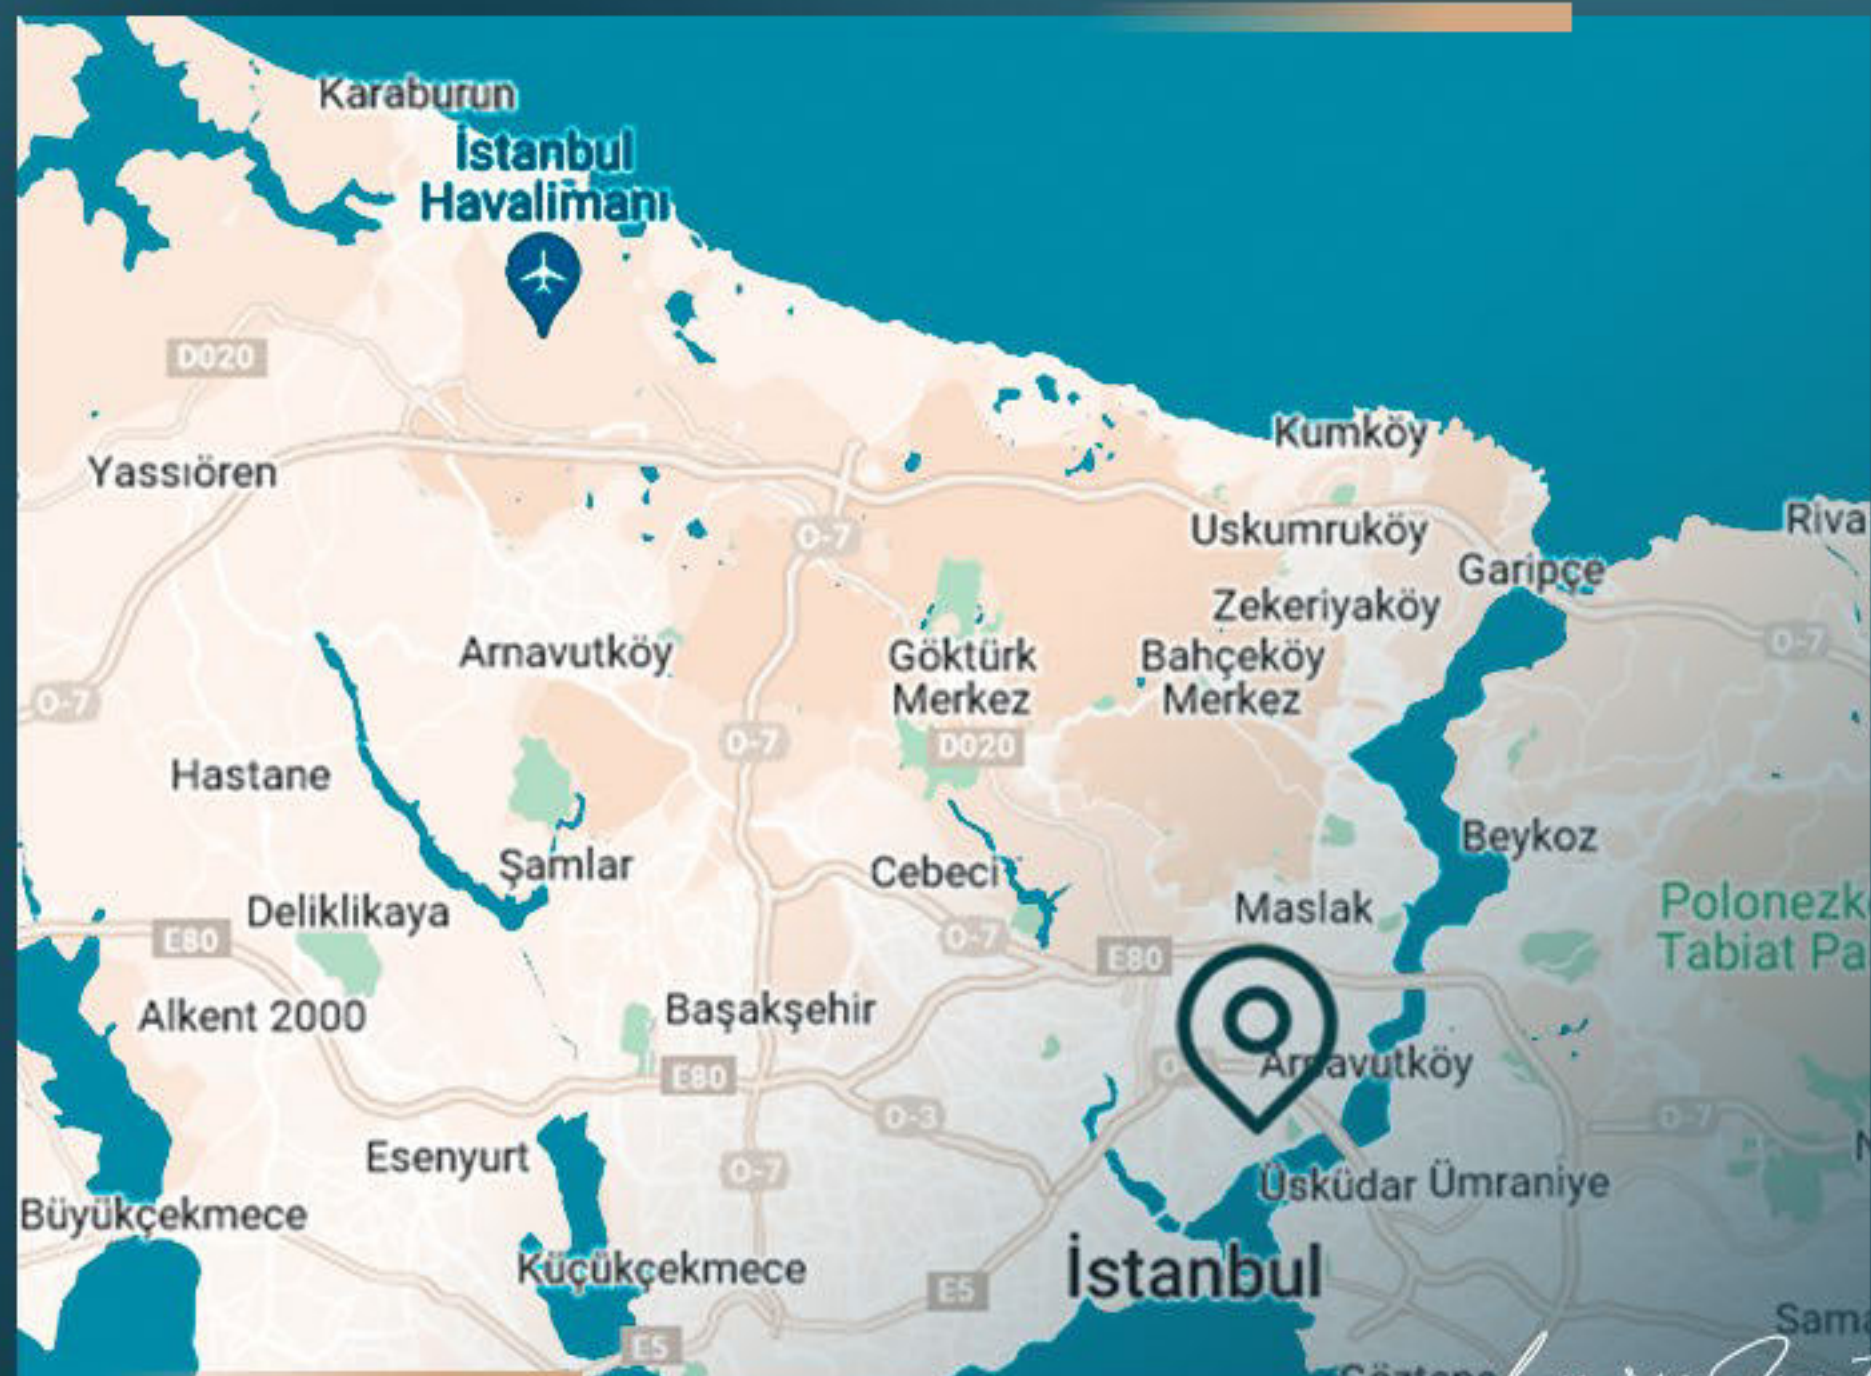

В нем представлены современные квартиры на продажу в центральном районе Бешикташа в Стамбуле.

*Luxury Investing*

Ключевым преимуществом проекта является его первоклассное расположение: недалеко от дворца Долмабахче, улицы Нишанташи, Зорлу Центра и Босфорского моста.

## ИНФОРМАЦИЯ О МЕСТОПОЛОЖЕНИИ ПРОЕКТА

- В 5 минутах от Ортакёя
- В 5 минутах от Босфорского моста
- В 5 минутах от Зорлу Центра
- В 5 минутах от Нишанташи
- В 10 минутах от площади Таксим
- В 10 минутах езды от дворца Долмабахче
- В 10 минутах езды от Бахчешехирского университета