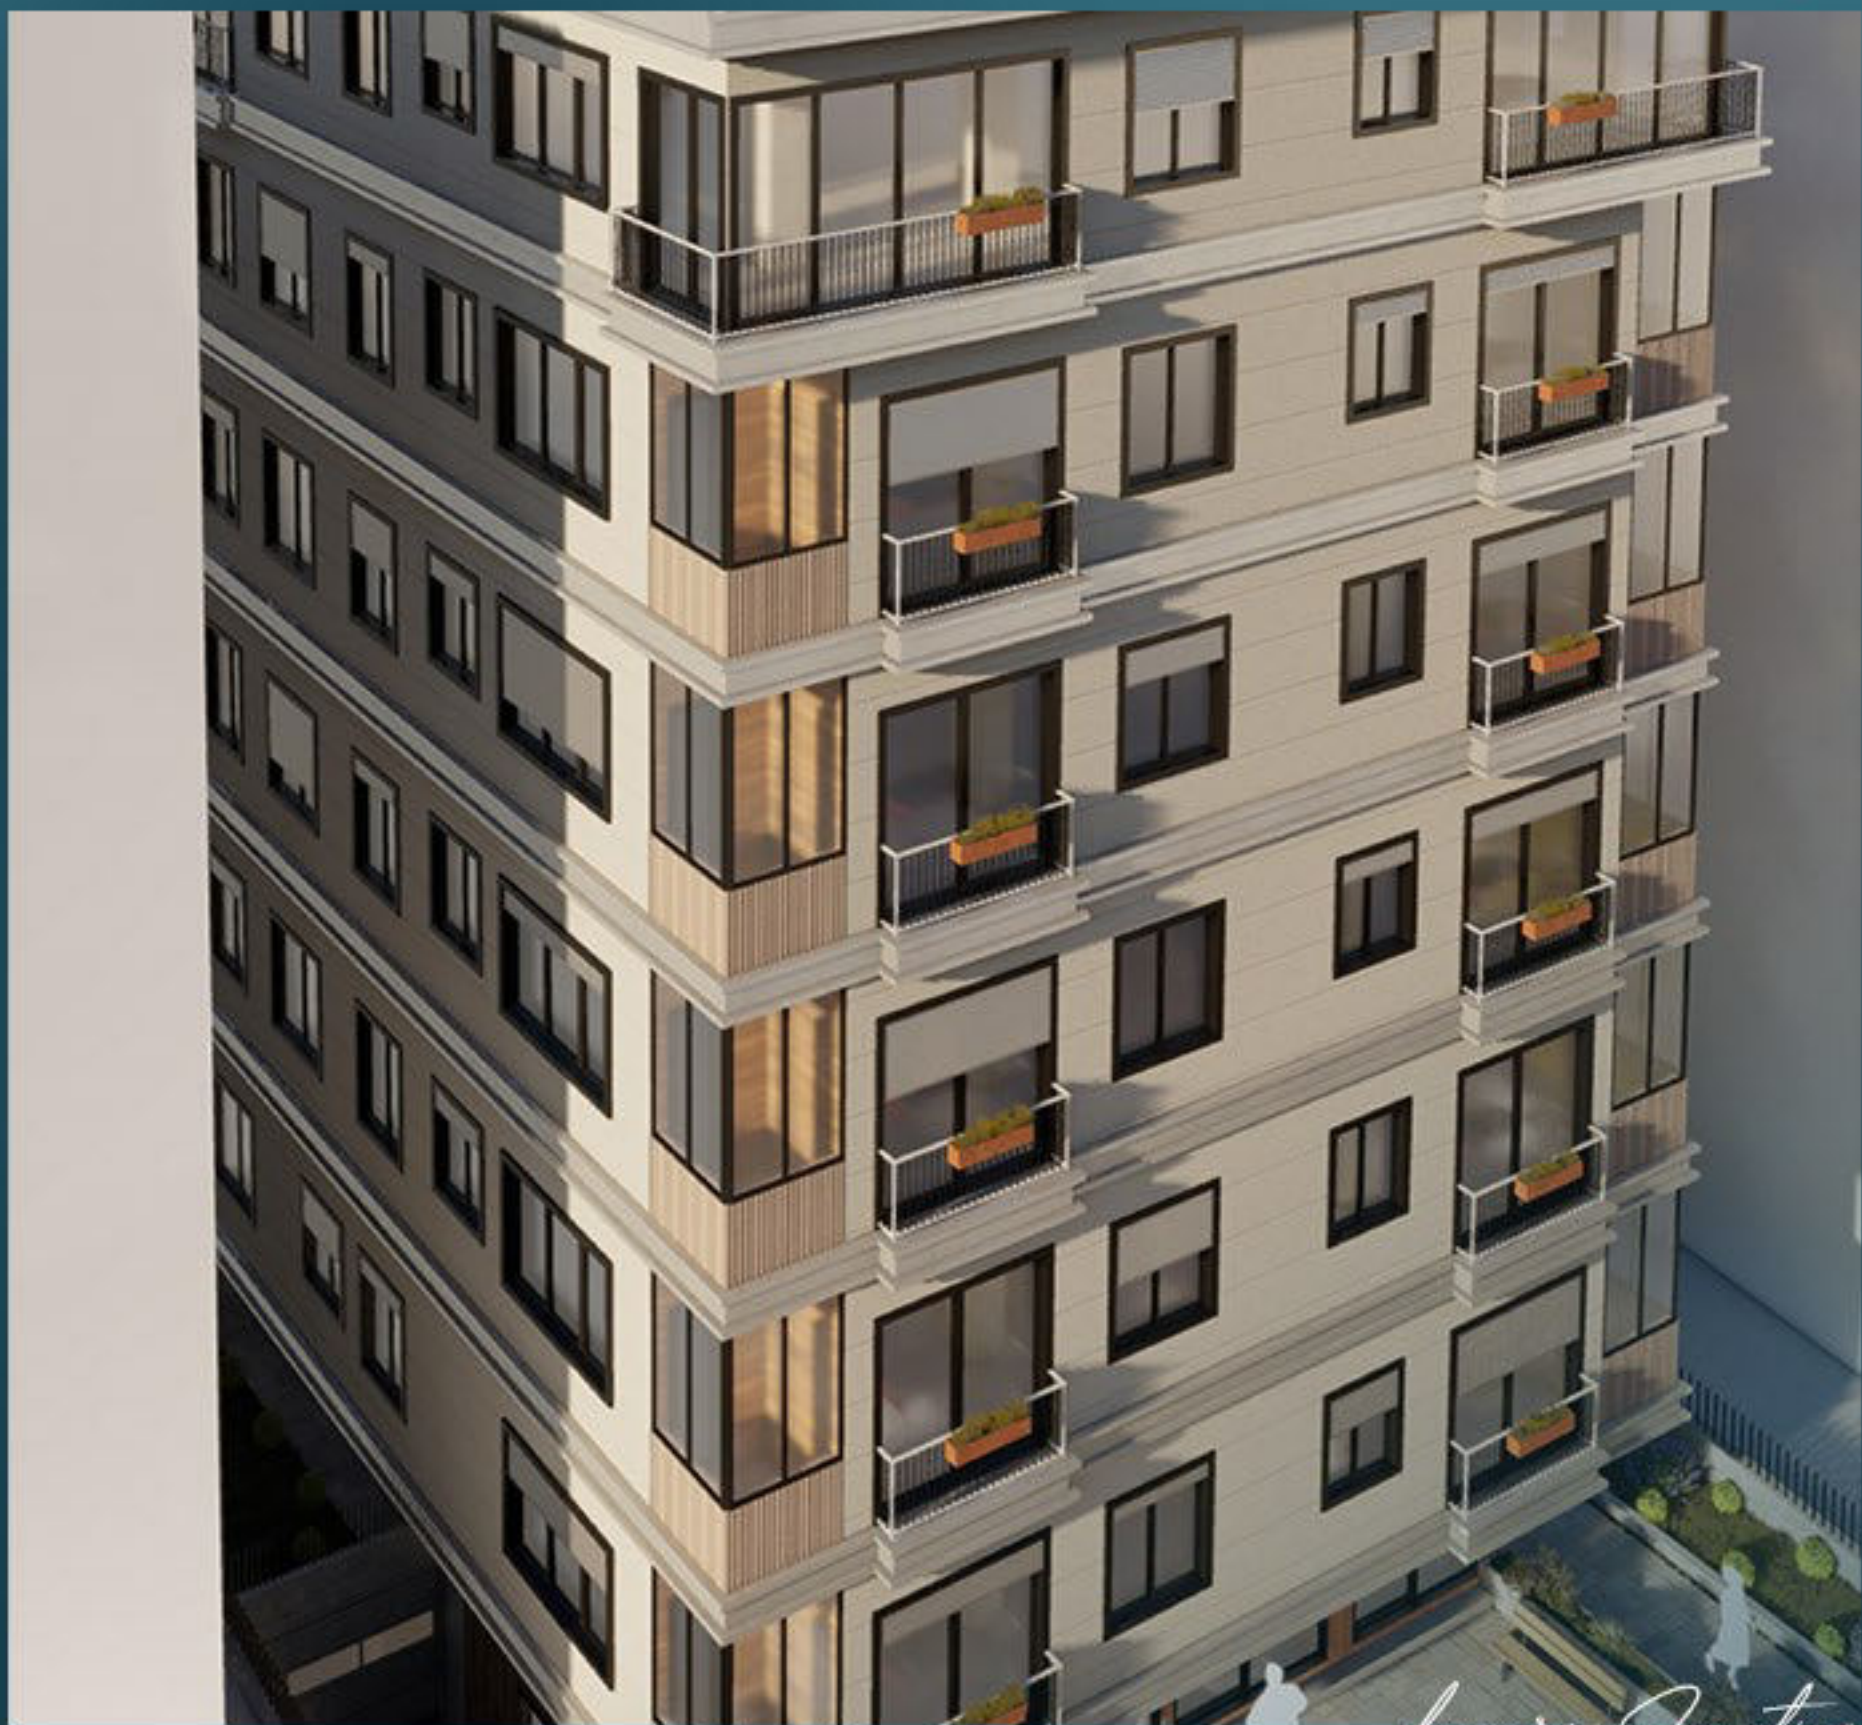

LS354: КВАРТИРЫ В  
СТРОЯЩЕМСЯ ПРОЕКТЕ В  
РАЙОНЕ БЕШИКТАШ  
Besiktas, Istanbul

REAL ESTATE INVESTMENT

**LS** LUXURY  
SIGNATURE

*Luxury Investing*

*Luxury Investing*

## ОПИСАНИЕ

Новые апартаменты для проживания и инвестиций возводятся в самом центральном и престижном районе Бешикташ в Стамбуле.

Этот проект представляет собой отличную возможность для инвестиций в недвижимость вблизи Босфора.