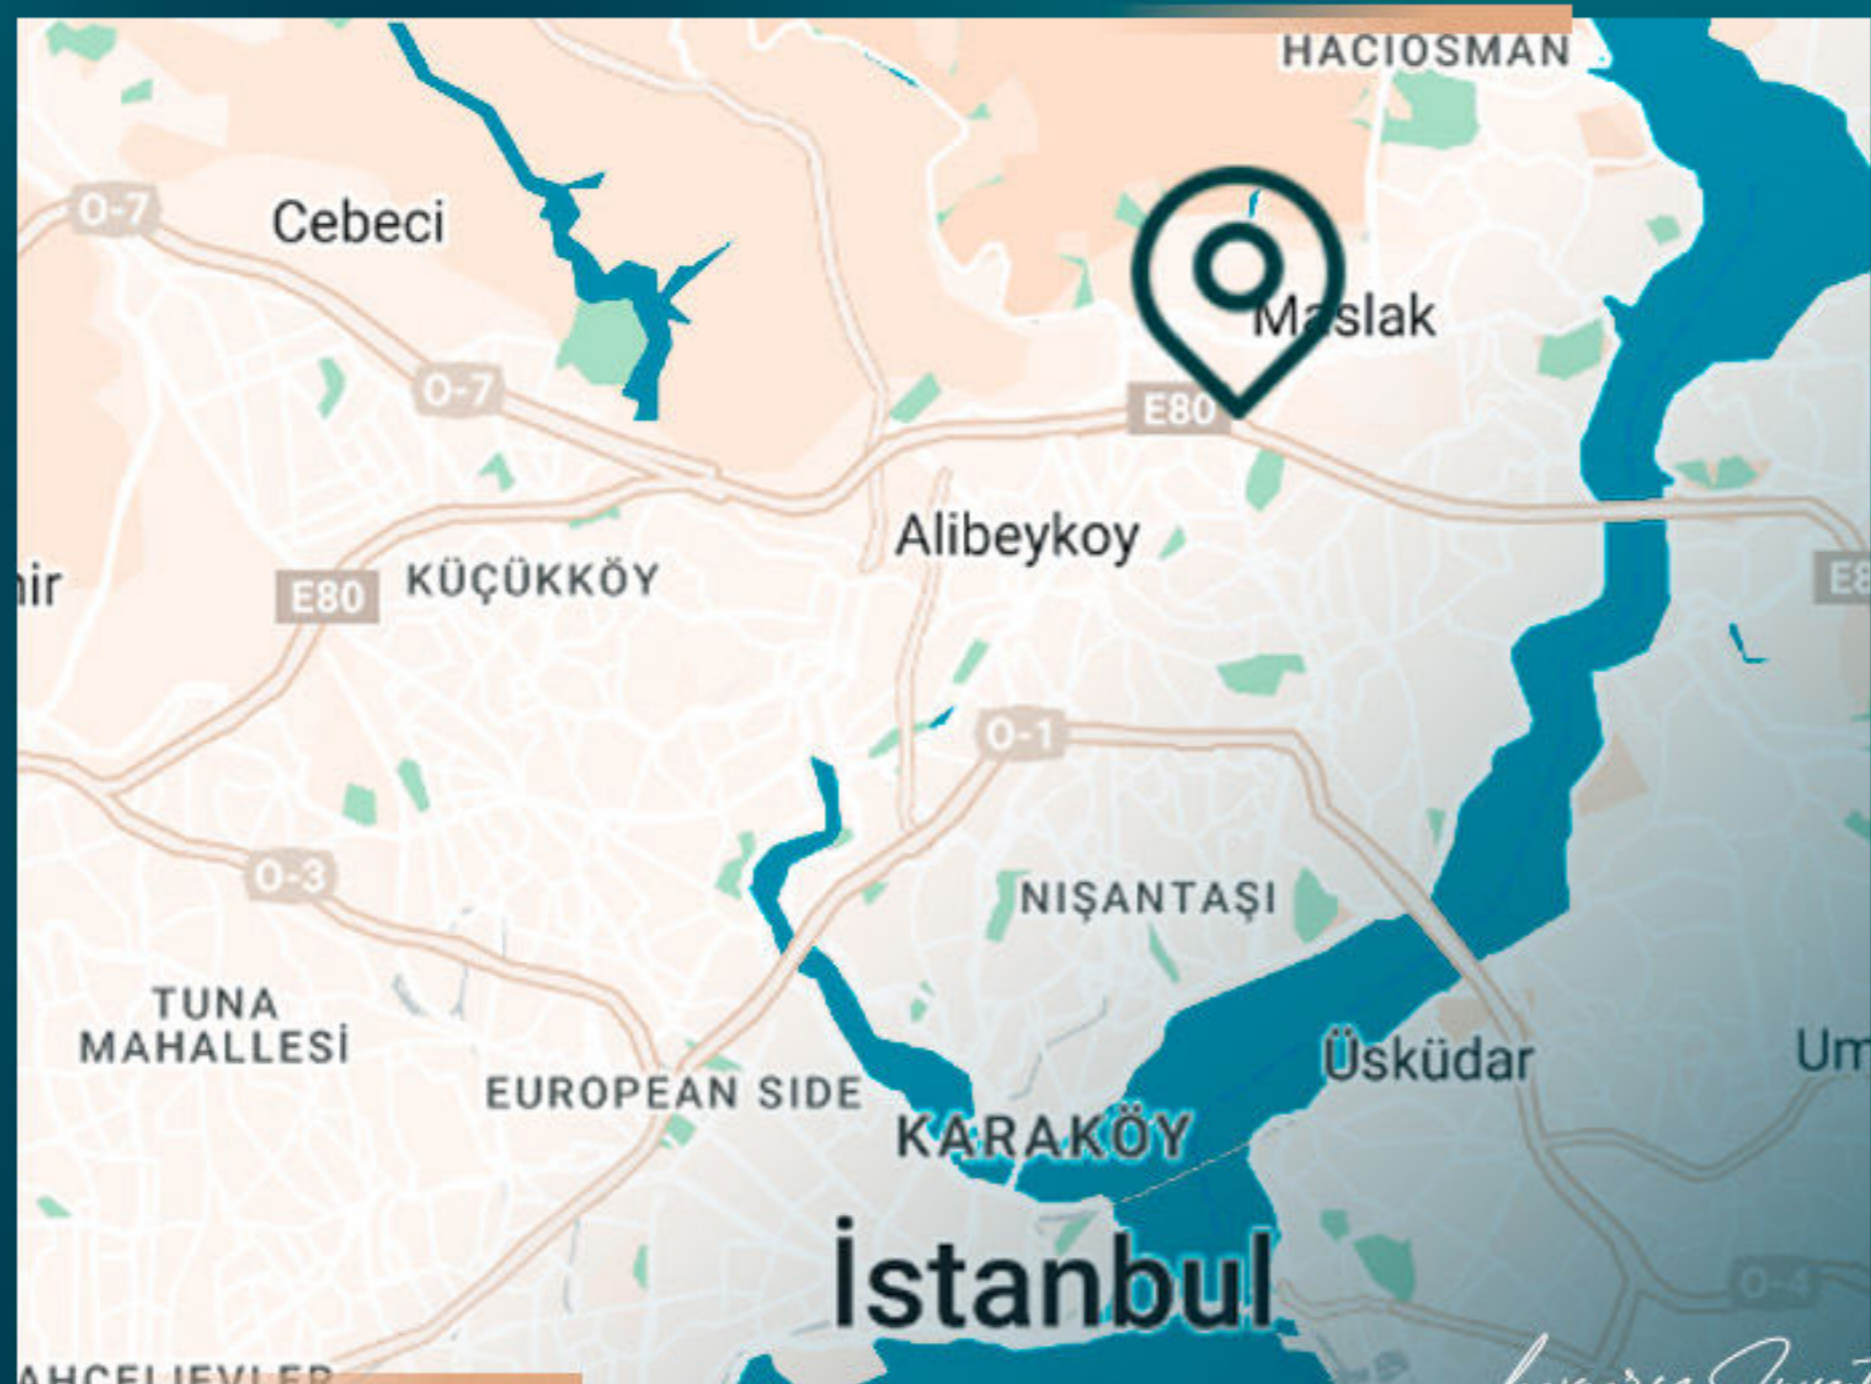

REAL ESTATE INVESTMENT

МЕСТОПОЛОЖЕНИЕ ОБЪЕКТА

- В 2 минутах от Вади Стамбул
- В 3 минутах от больницы Liv
- В 3 минутах от университета Istinye
- В 8 минутах от Стамбульского университета Текник
- В 10 минутах от парка Istinye
- В 13 минутах езды от больницы Acibadem
- В 15 минутах езды от центра Zorlu