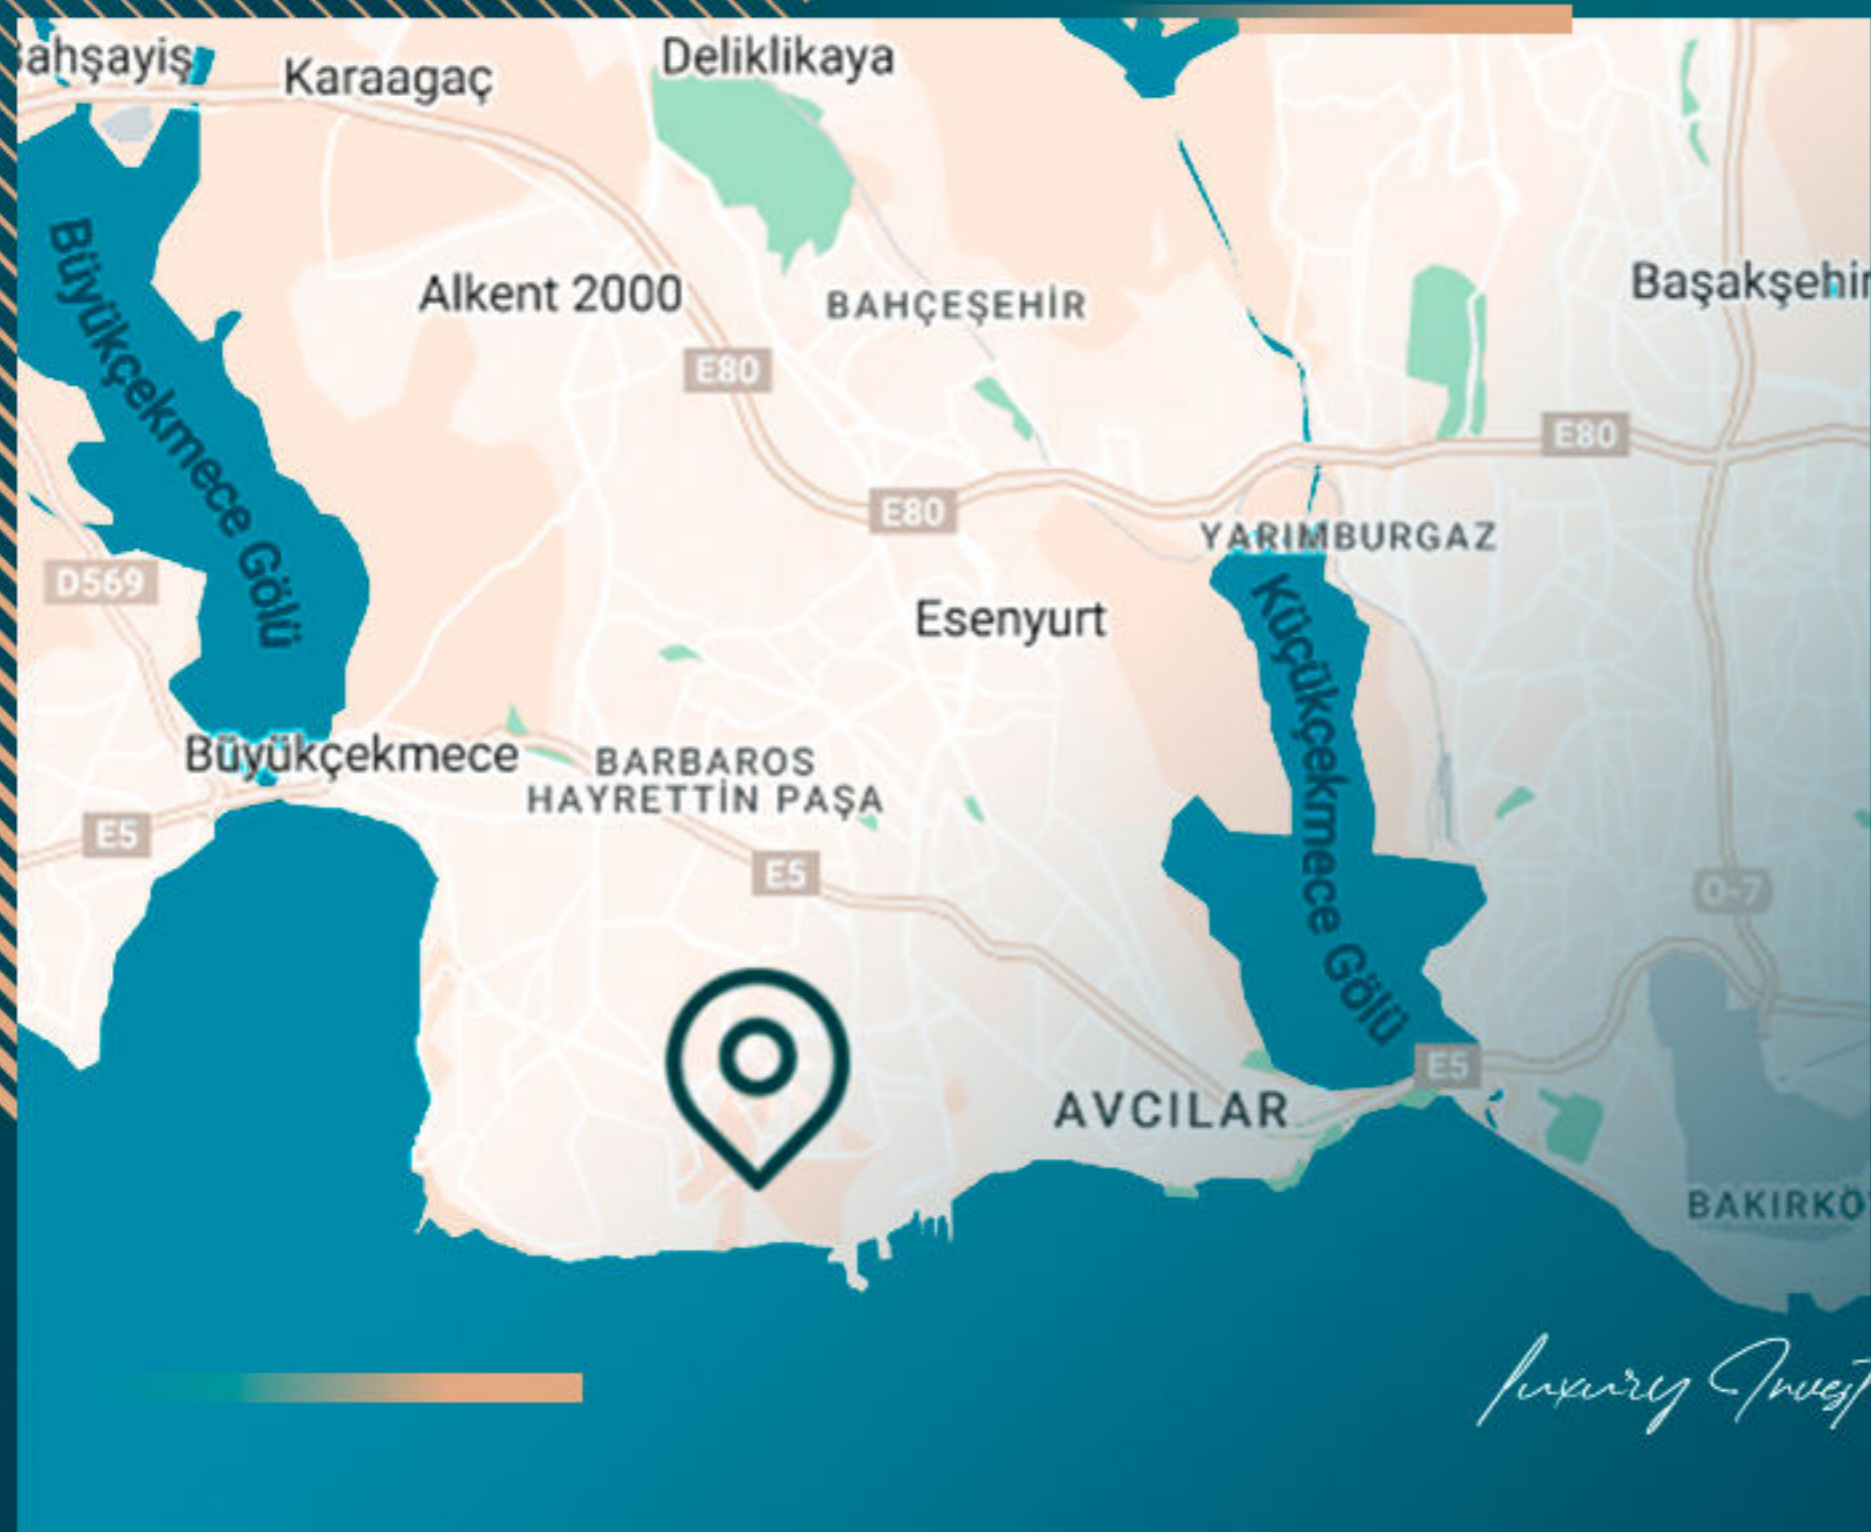

Ваши дети также смогут получить качественное образование в учебных заведениях европейского уровня всего в 5 минутах езды от дома.

*Luxury Investing*

В этом проекте Западный Стамбул Марина находится прямо рядом с вами. Ваш дом будет находиться прямо перед морским побережьем, что повышает ценность ваших инвестиций и удовольствие от жизни.

Любителям шопинга понравится торговый центр. Все те известные и любимые вами бренды всегда будут рядом с вами.

МЕСТОПОЛОЖЕНИЕ ОБЪЕКТА

в 40 минутах езды от аэропорта Стамбула
в 25 минутах от аэропорта Ататюрка
в 10 минутах от шоссе «E5»
в 10 минутах от ТЦ «Marmara Park Mall»
в 10 минутах от университета Бейкент
в 5 минутах езды от озера Бююкчекмедже