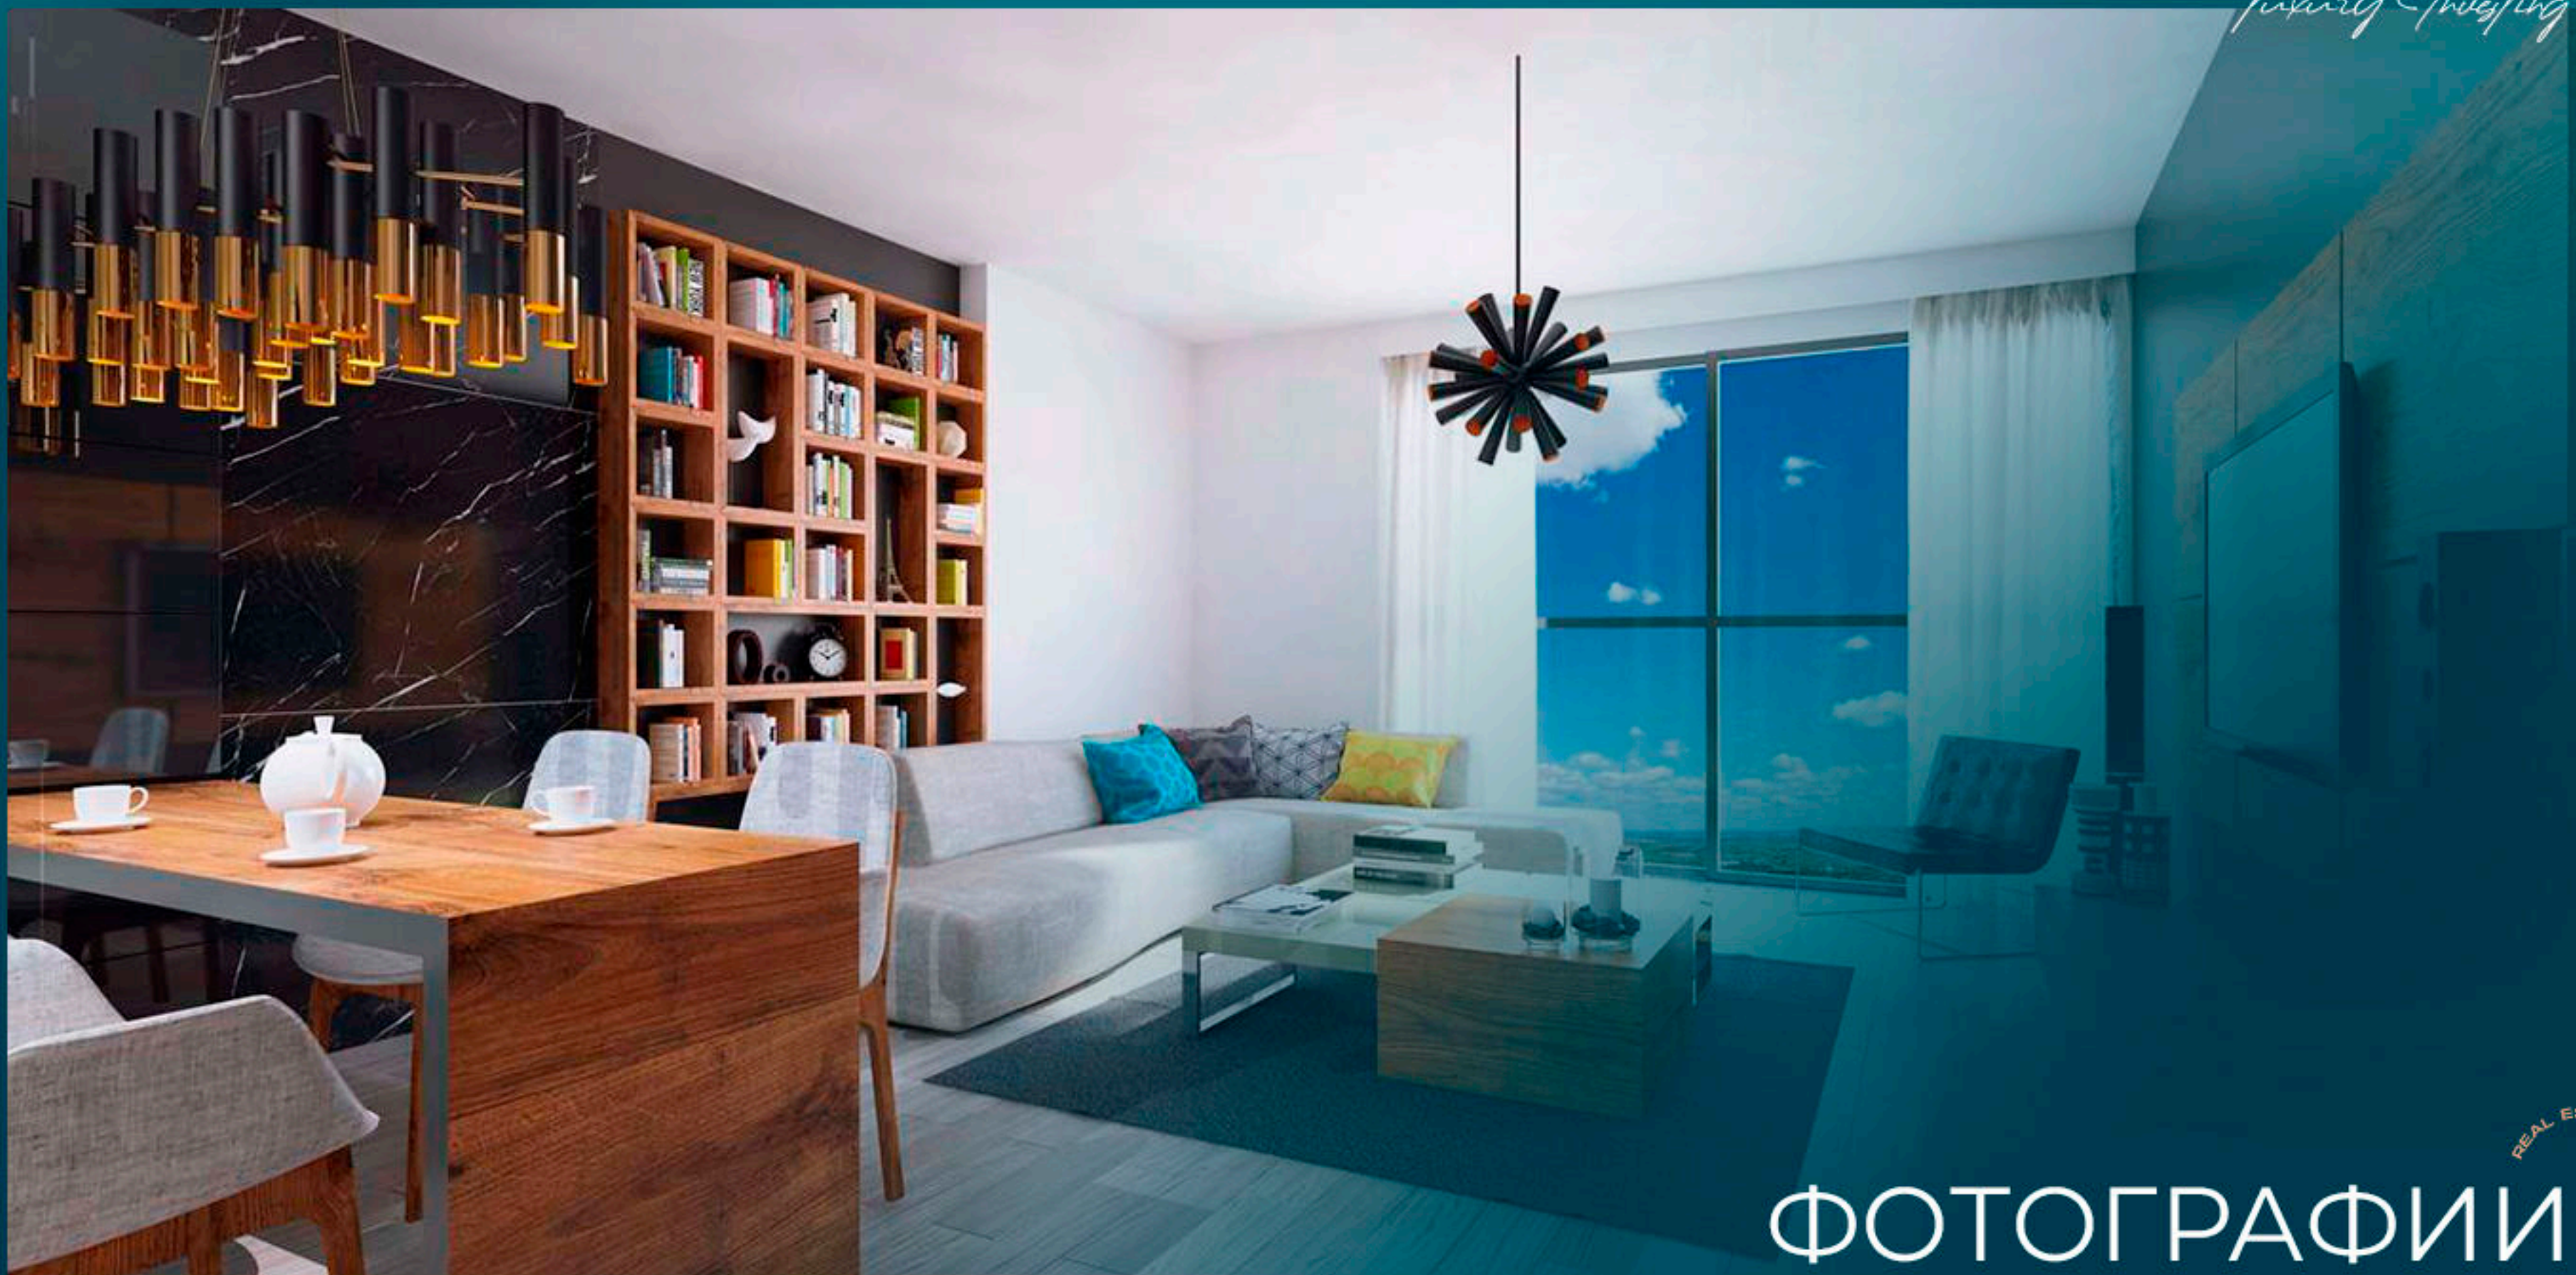

Luxury Investing

ФОТОГРАФИИ ПРОЕКТА

REAL ESTATE INVESTMENT